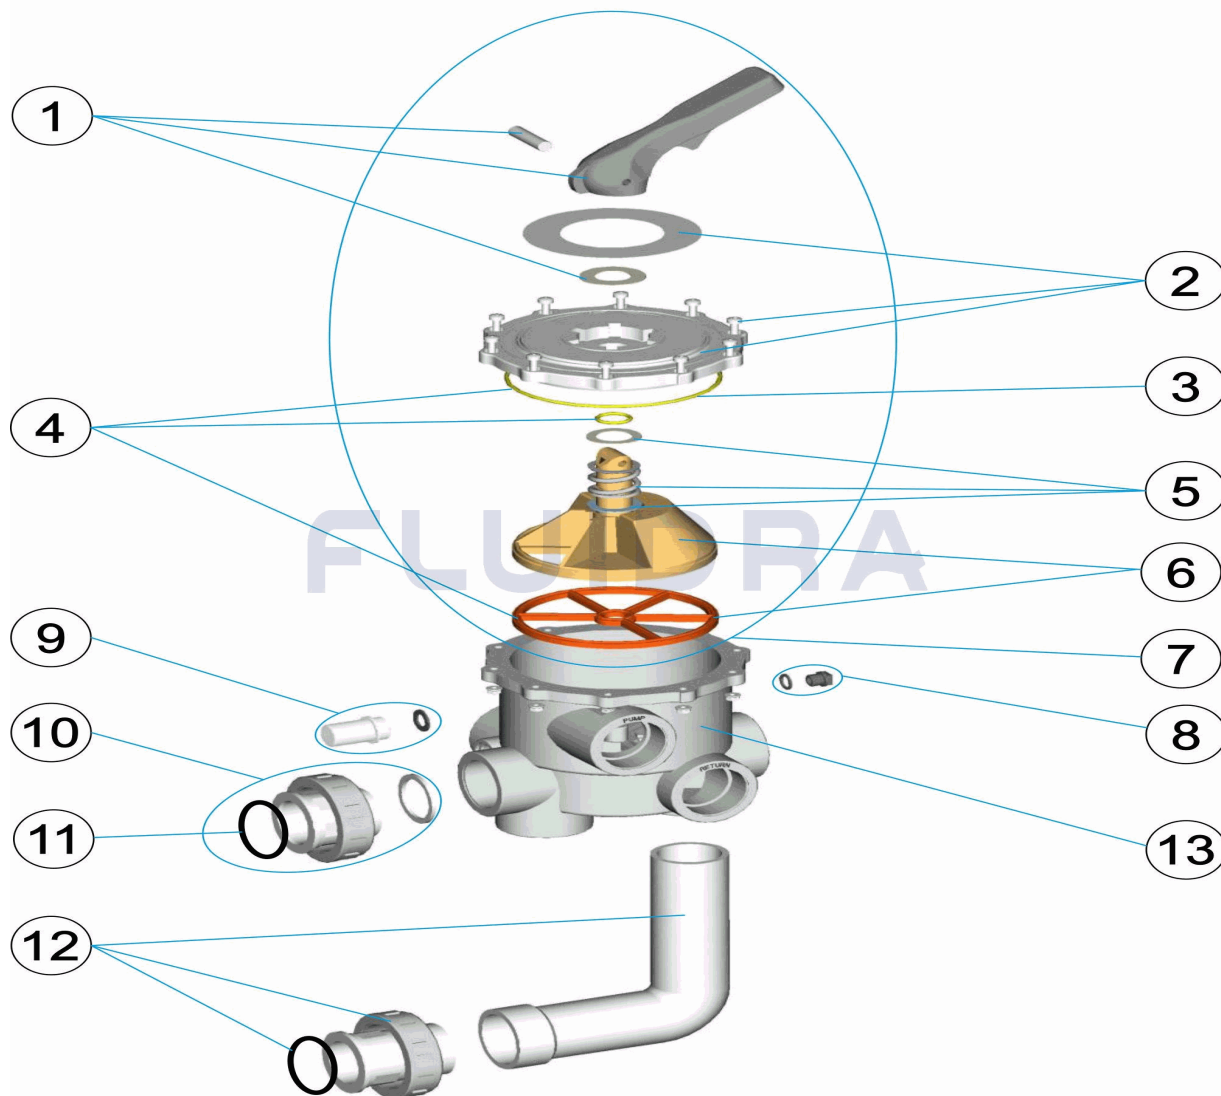

CODICE **28476**

DESCRIZIONE: **VALVOLA SELETRICE 2"**

ITALIANO

POS	CODICE	DESCRIZIONE	QUANTITA'	POS	CODICE	DESCRIZIONE	QUANTITA'
1	4404120402	MANIGLIA NERA PER VALVOLA 2"		8	4404121107	COPERCHIO 1/4' VALVOLA	
2	4404120403	COPERCHIO CON MASCHERA NERA 2'		9	4404120108	VISORE CON GUARNIZIONE	
3	4404120053	O-RING COPERCHIO 2"		10	4404120502	GUARNIZIONE PER RACCORDO 2" NER "	
4	4404120407	GUARNIZIONI VALVOLA 2'		11	4404301901	O-RING RACCORDO USCITA D.56,3X5.3 EPI	
5	4404120105	MOLLA CON RONDELLA		12	4404120504	RACCORDO A GOMITO NERO 2' NUOVO	
6	4404120406	DISTRIBUTORE CON GUARNIZIONI 2' NUC		13	07444R0101	CORPO POS.3 NERO CON RACCORDO	
7	4404120410	COPERCHIO DI DISTRIBUZIONE NERO 2' N					

CODIGO **28476**

DESCRIÇÃO: **VÁLVULA SELECTORA 2"**

PORTUGUES

POS	CODIGO	DESCRIÇÃO	JANTIDADE	POS	CODIGO	DESCRIÇÃO	JANTIDADE
1	4404120402	MANIPULO PRETO VÁLVULA 2"		8	4404121107	TAMPÃO 1/4" VÁLVULA	
2	4404120403	TAMPA DA VÁLVULA PRETA 2"		9	4404120108	VISOR COM JUNTA	
3	4404120053	JUNTA TÓRICA TAMPA 2"		10	4404120502	LIGAÇÃO RECTA PRETA 2" NOVA	
4	4404120407	JUNTAS VÁLVULA 2"		11	4404301901	JUNTA TÓRICA D.56.3X5.3 EPDM 65	
5	4404120105	MOLA COM ANILHAS		12	4404120504	LIGAÇÃO CURVA PRETA 2" NOVA	
6	4404120406	DISTRIBUIDOR COM JUNTAS 2" NOVO		13	07444R0101	CORPO POSIÇÃO 3 NEGRO COM RACORD	
7	4404120410	TAMPA DISTRIBUIDORA PRETA 2" NOVA					