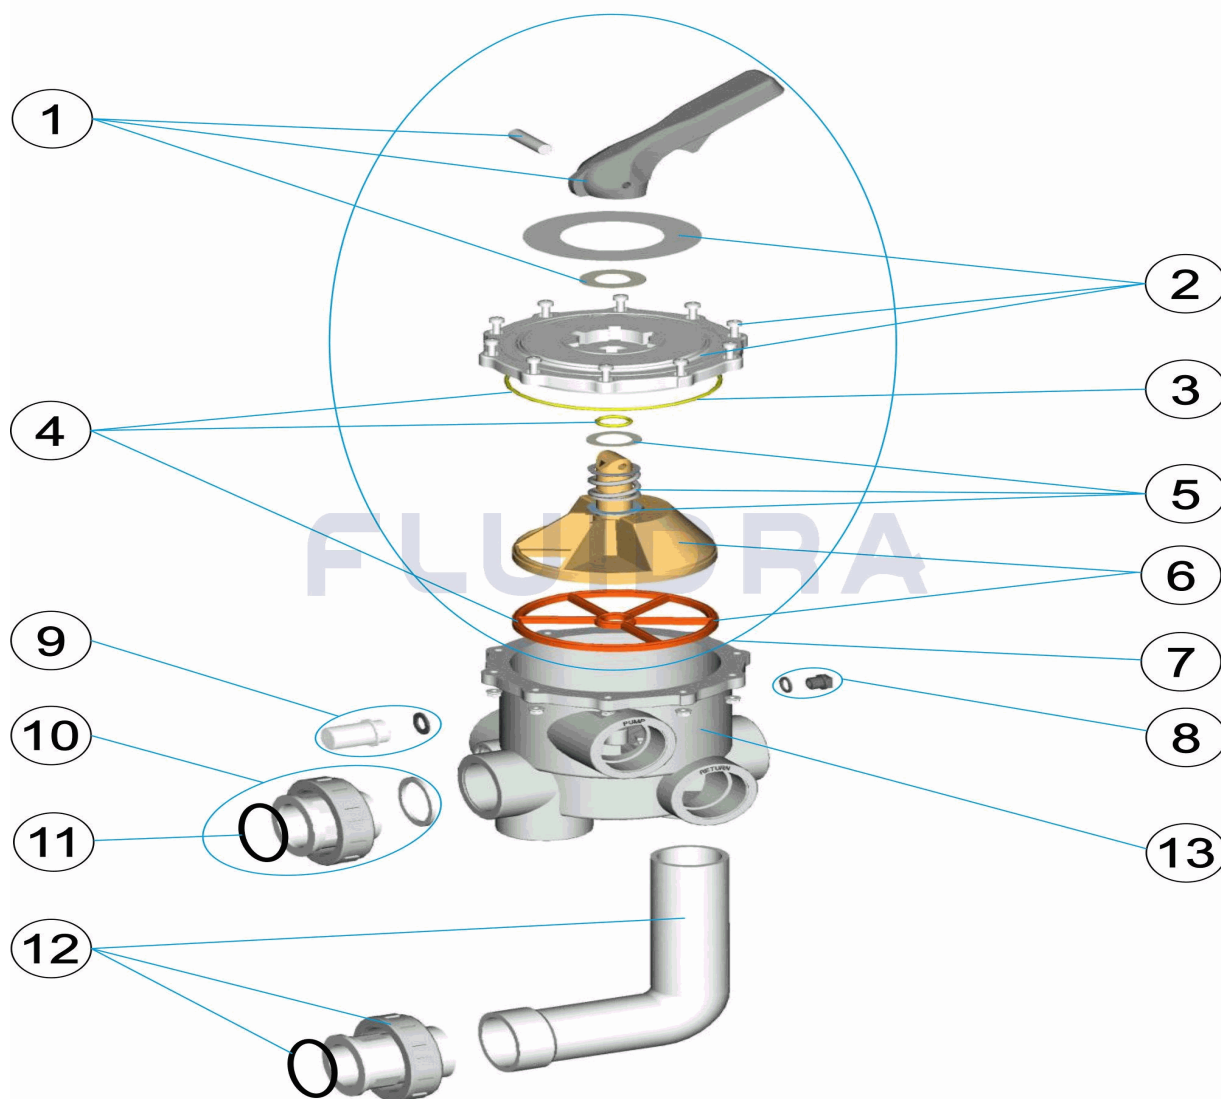

CODE **28476**

DESCRIPTION: **MULTIPORT VALVE 2"**

ENGLISH

POS	CODE	DESCRIPTION	QUANTITY	POS	CODE	DESCRIPTION	QUANTITY
1	4404120402	BLACK HANDLE 2"		8	4404121107	PLUG 1/4"	
2	4404120403	BLACK TOP 2"		9	4404120108	VISOR WITH SEAL	
3	4404120053	2" LID 'O' RING "		10	4404120502	UNION BLACK 2" NEW	
4	4404120407	GASKETS 2"		11	4404301901	O RING D.56,3X5,3 EPDM65	
5	4404120105	SPRING WITH WASHERS		12	4404120504	ELBOW BLACK 2" NEW	
6	4404120406	DISTRIBUTOR WITH GASKETS 2" NEW		13	07444R0101	BLACK SELECTOR VALVE BODY WITH FITT	
7	4404120410	TOP ASSEMBLY BLACK 2" NEW					

CODICE **28476**

DESCRIZIONE: **VALVOLA SELETRICE 2"**

ITALIANO

POS	CODICE	DESCRIZIONE	QUANTITA'	POS	CODICE	DESCRIZIONE	QUANTITA'
1	4404120402	MANIGLIA NERA PER VALVOLA 2"		8	4404121107	COPERCHIO 1/4' VALVOLA	
2	4404120403	COPERCHIO CON MASCHERA NERA 2'		9	4404120108	VISORE CON GUARNIZIONE	
3	4404120053	O-RING COPERCHIO 2"		10	4404120502	GUARNIZIONE PER RACCORDO 2" NER "	
4	4404120407	GUARNIZIONI VALVOLA 2'		11	4404301901	O-RING RACCORDO USCITA D.56,3X5.3 EPI	
5	4404120105	MOLLA CON RONDELLA		12	4404120504	RACCORDO A GOMITO NERO 2' NUOVO	
6	4404120406	DISTRIBUTORE CON GUARNIZIONI 2' NUC		13	07444R0101	CORPO POS.3 NERO CON RACCORDO	
7	4404120410	COPERCHIO DI DISTRIBUZIONE NERO 2' N					

CODIGO **28476**

DESCRIÇÃO: **VÁLVULA SELECTORA 2"**

PORTUGUES

POS	CODIGO	DESCRIÇÃO	JANTIDADE	POS	CODIGO	DESCRIÇÃO	JANTIDADE
1	4404120402	MANIPULO PRETO VÁLVULA 2"		8	4404121107	TAMPÃO 1/4" VÁLVULA	
2	4404120403	TAMPA DA VÁLVULA PRETA 2"		9	4404120108	VISOR COM JUNTA	
3	4404120053	JUNTA TÓRICA TAMPA 2"		10	4404120502	LIGAÇÃO RECTA PRETA 2" NOVA	
4	4404120407	JUNTAS VÁLVULA 2"		11	4404301901	JUNTA TÓRICA D.56.3X5.3 EPDM 65	
5	4404120105	MOLA COM ANILHAS		12	4404120504	LIGAÇÃO CURVA PRETA 2" NOVA	
6	4404120406	DISTRIBUIDOR COM JUNTAS 2" NOVO		13	07444R0101	CORPO POSIÇÃO 3 NEGRO COM RACORD	
7	4404120410	TAMPA DISTRIBUIDORA PRETA 2" NOVA					