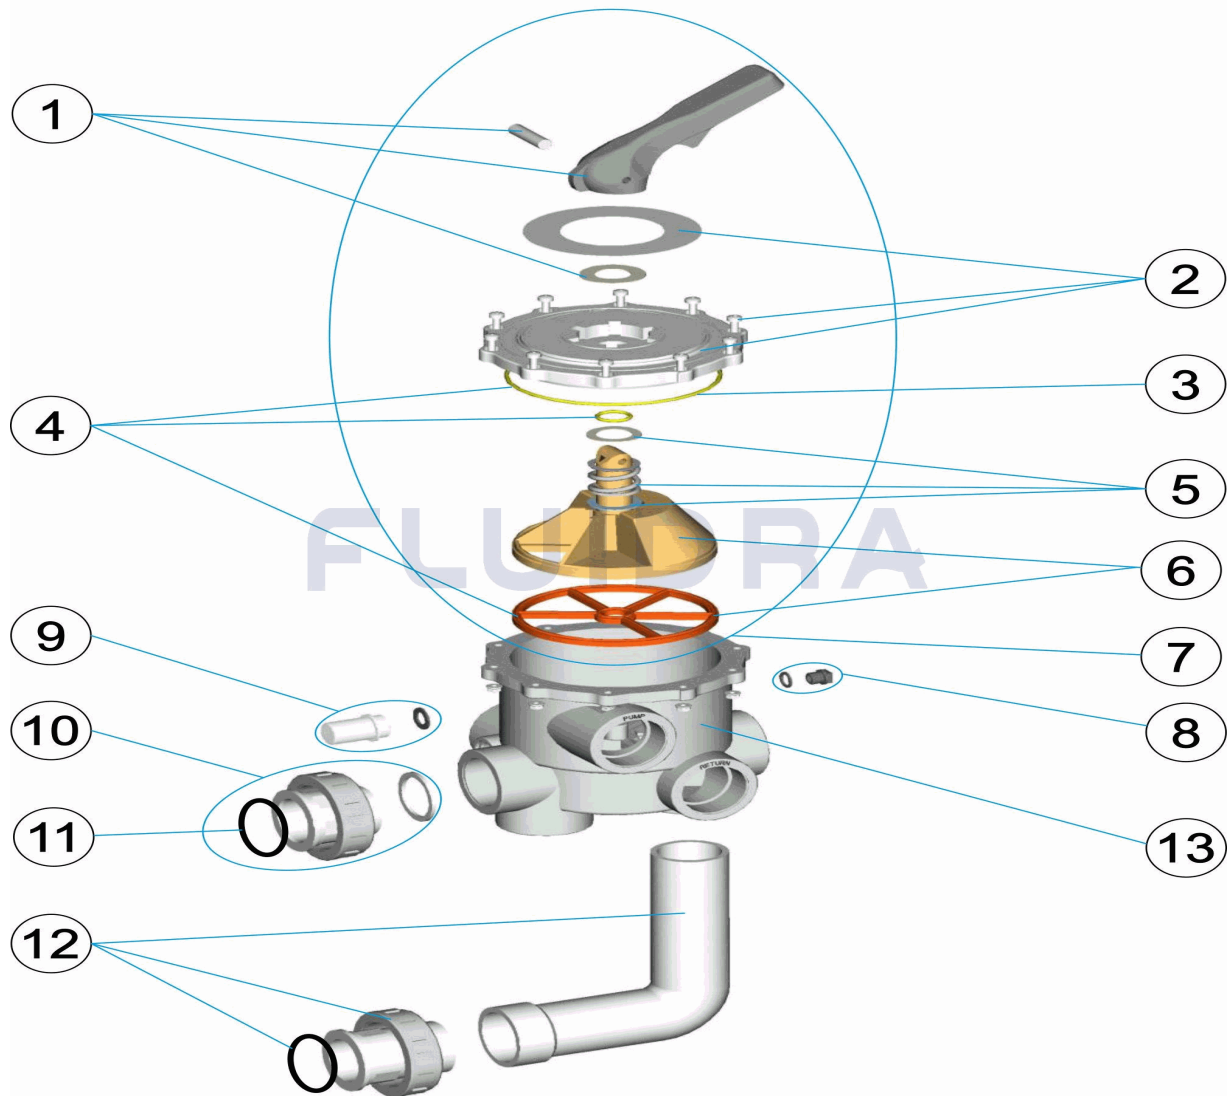

CODE **28476**

BESCHREIBUNG: **MEHRWEGVENTIL 2"**

DEUTSCH

POS	CODE	BESCHREIBUNG	MENGE	POS	CODE	BESCHREIBUNG	MENGE
1	4404120402	GRIFB SCHWARZ VENTIL 2'		8	4404121107	STOPFEN 1/4' VENTIL	
2	4404120403	ABDECKUNG MIT BEDIENFELD SCHWARZ		9	4404120108	SCHAUGLAS UND DICHTUNG	
3	4404120053	O-RING ABDECKUNG 2"		10	4404120502	ANSCHLUSS GERADE SCHWARZ 2' NEUVE	
4	4404120407	VENTILDICHTUNGEN 2'		11	4404301901	O-RING GEWINDESTÜCK AUSGANG EPDM	
5	4404120105	FEDER MIT UNTERLEGSCHREIBEN		12	4404120504	ANSCHLUSSWINKEL SCHWARZ 2' NEUVER	
6	4404120406	VERTEILER UND DICHTUNGEN 2' NEUVER		13	07444R0101	GEHÄUSE SCHWARZ 2" POSITION 3 MIT GE	
7	4404120410	VERTEILERDECKEL SCHWARZ 2' NEUVER