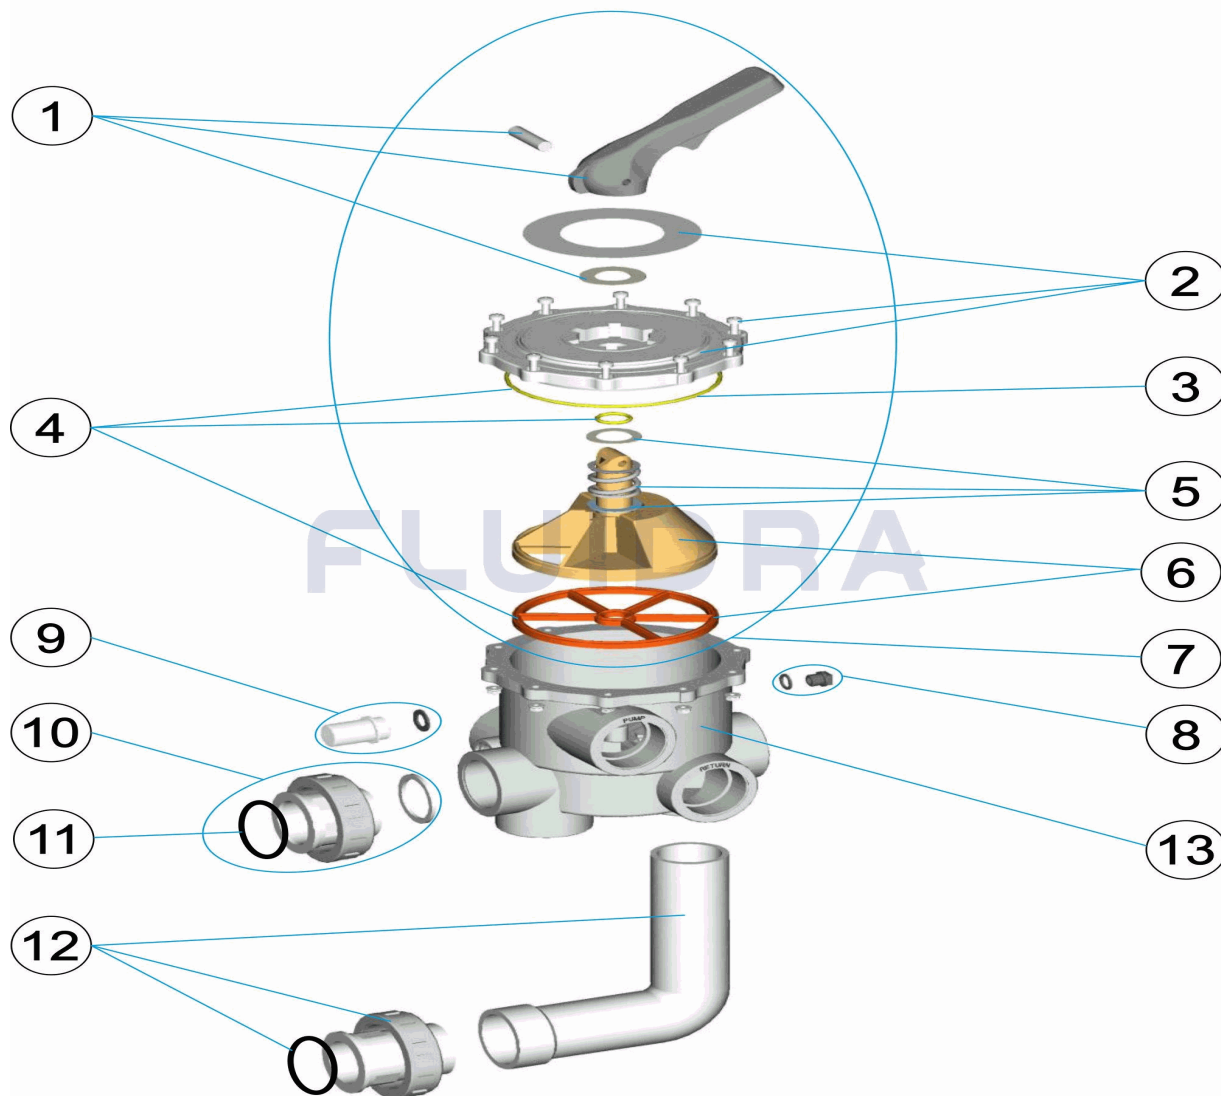

CODIGO 28476

DESCRIPCION: VALVULA SELECTORA 2"

ESPAÑOL

POS	CODIGO	DESCRIPCION	CANTIDAD	POS	CODIGO	DESCRIPCION	CANTIDAD
1	4404120402	MANETA NEGRA VALVULA 2"		8	4404121107	TAPON 1/4' VALVULA	
2	4404120403	TAPA CON CARATULA NEGRA 2"		9	4404120108	VISOR CON JUNTA	
3	4404120053	JUNTA TORICA TAPA 2"		10	4404120502	ENLACE RECTO NEGRO 2' NUEVO	
4	4404120407	JUNTAS VALVULA 2"		11	4404301901	JUNTA TORICA RACCOR SALIDA EPDM 65	
5	4404120105	RESORTE CON ARANDELAS		12	4404120504	ENLACE ACODADO NEGRO 2' NUEVO	
6	4404120406	DISTRIBUIDOR CON JUNTAS 2' NUEVO		13	07444R0101	CUERPO NEGRO 2" POSICION 3 CON RAC	
7	4404120410	TAPA DISTRIBUIDOR NEGRA 2' NUEVA					

CODE 28476

DESCRIPTION: SÉLECTEUR 2"

FRANCAIS

POS	CODE	DESCRIPTION	QUANTITE	POS	CODE	DESCRIPTION	QUANTITE
1	4404120402	POIGNEE NOIRE 2'		8	4404121107	BOUCHON 1/4' DE VANNE	
2	4404120403	COUVERCLE NOIR 2' ET VIS		9	4404120108	VOYANT ET JOINT	
3	4404120053	JOINT TORIQUE COUVERCLE 2"		10	4404120502	SORTIE DROITE NOIRE 2' NOUVEAU MODE	
4	4404120407	JOINTS DE VANNE 2'		11	4404301901	JOINT TORIQUE RACCORD SORTIE D.56,3	
5	4404120105	RESSORT ET RONDELLES		12	4404120504	SORTIE COUDEE NOIRE 2' NOUVEAU MOD	
6	4404120406	BOISSEAU AVEC JOINTS 2'		13	07444R0101	CORPS NOIR AVEC RACCORD	
7	4404120410	COUVERCLE NOIR ET BOISSEAU 2' NOUV					

CODIGO **28476**

DESCRIÇÃO: **VÁLVULA SELECTORA 2"**

PORTUGUES

POS	CODIGO	DESCRIÇÃO	JANTIDADE	POS	CODIGO	DESCRIÇÃO	JANTIDADE
1	4404120402	MANIPULO PRETO VÁLVULA 2"		8	4404121107	TAMPÃO 1/4" VÁLVULA	
2	4404120403	TAMPA DA VÁLVULA PRETA 2"		9	4404120108	VISOR COM JUNTA	
3	4404120053	JUNTA TÓRICA TAMPA 2"		10	4404120502	LIGAÇÃO RECTA PRETA 2" NOVA	
4	4404120407	JUNTAS VÁLVULA 2"		11	4404301901	JUNTA TÓRICA D.56.3X5.3 EPDM 65	
5	4404120105	MOLA COM ANILHAS		12	4404120504	LIGAÇÃO CURVA PRETA 2" NOVA	
6	4404120406	DISTRIBUIDOR COM JUNTAS 2" NOVO		13	07444R0101	CORPO POSIÇÃO 3 NEGRO COM RACORD	
7	4404120410	TAMPA DISTRIBUIDORA PRETA 2" NOVA					