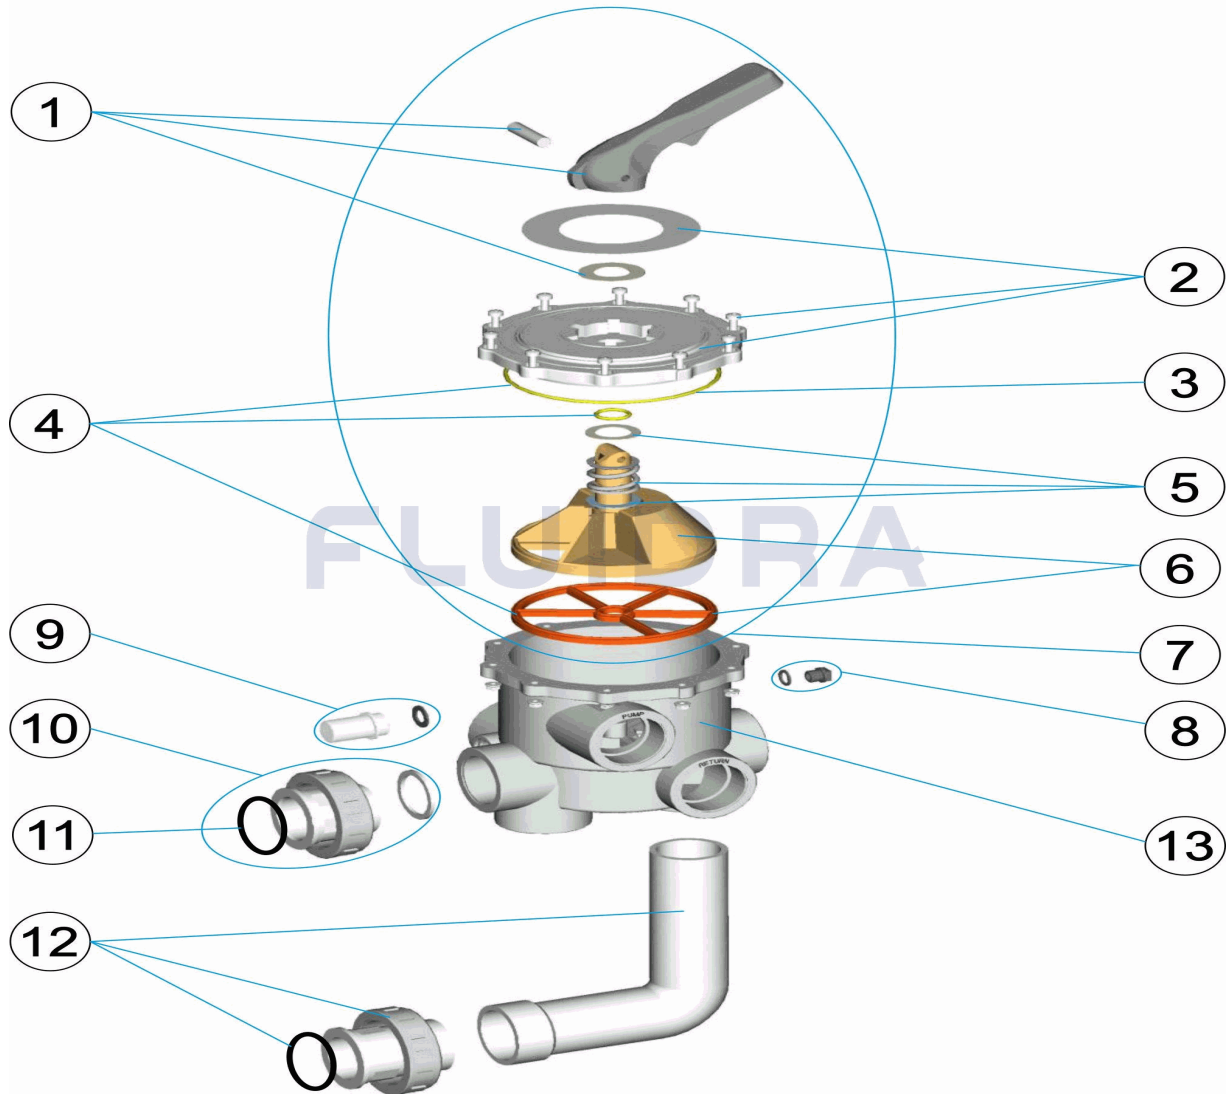

CODE **28476**

DESCRIPTION: **MULTIPORT VALVE 2"**

ENGLISH

POS	CODE	DESCRIPTION	QUANTITY	POS	CODE	DESCRIPTION	QUANTITY
1	4404120402	BLACK HANDLE 2"		8	4404121107	PLUG 1/4"	
2	4404120403	BLACK TOP 2"		9	4404120108	VISOR WITH SEAL	
3	4404120053	2" LID 'O' RING "		10	4404120502	UNION BLACK 2" NEW	
4	4404120407	GASKETS 2"		11	4404301901	O RING D.56,3X5,3 EPDM65	
5	4404120105	SPRING WITH WASHERS		12	4404120504	ELBOW BLACK 2" NEW	
6	4404120406	DISTRIBUTOR WITH GASKETS 2" NEW		13	07444R0101	BLACK SELECTOR VALVE BODY WITH FITT	
7	4404120410	TOP ASSEMBLY BLACK 2" NEW