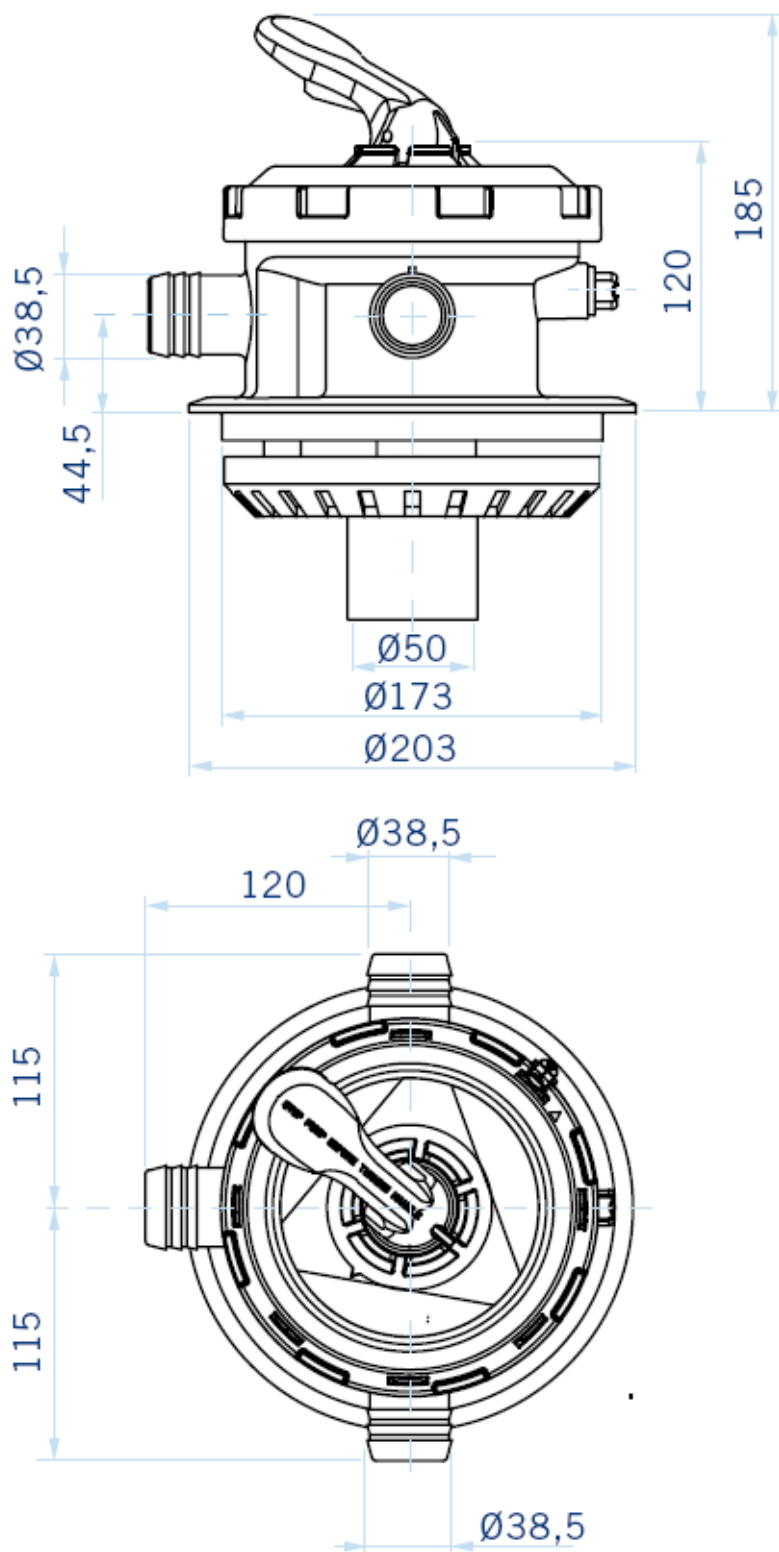

PRODUCTO: Válvula New Generation – Top ECO

PRODUCT: New Generation – Top ECO valve

Cotas en mm  
Dimensions in mm