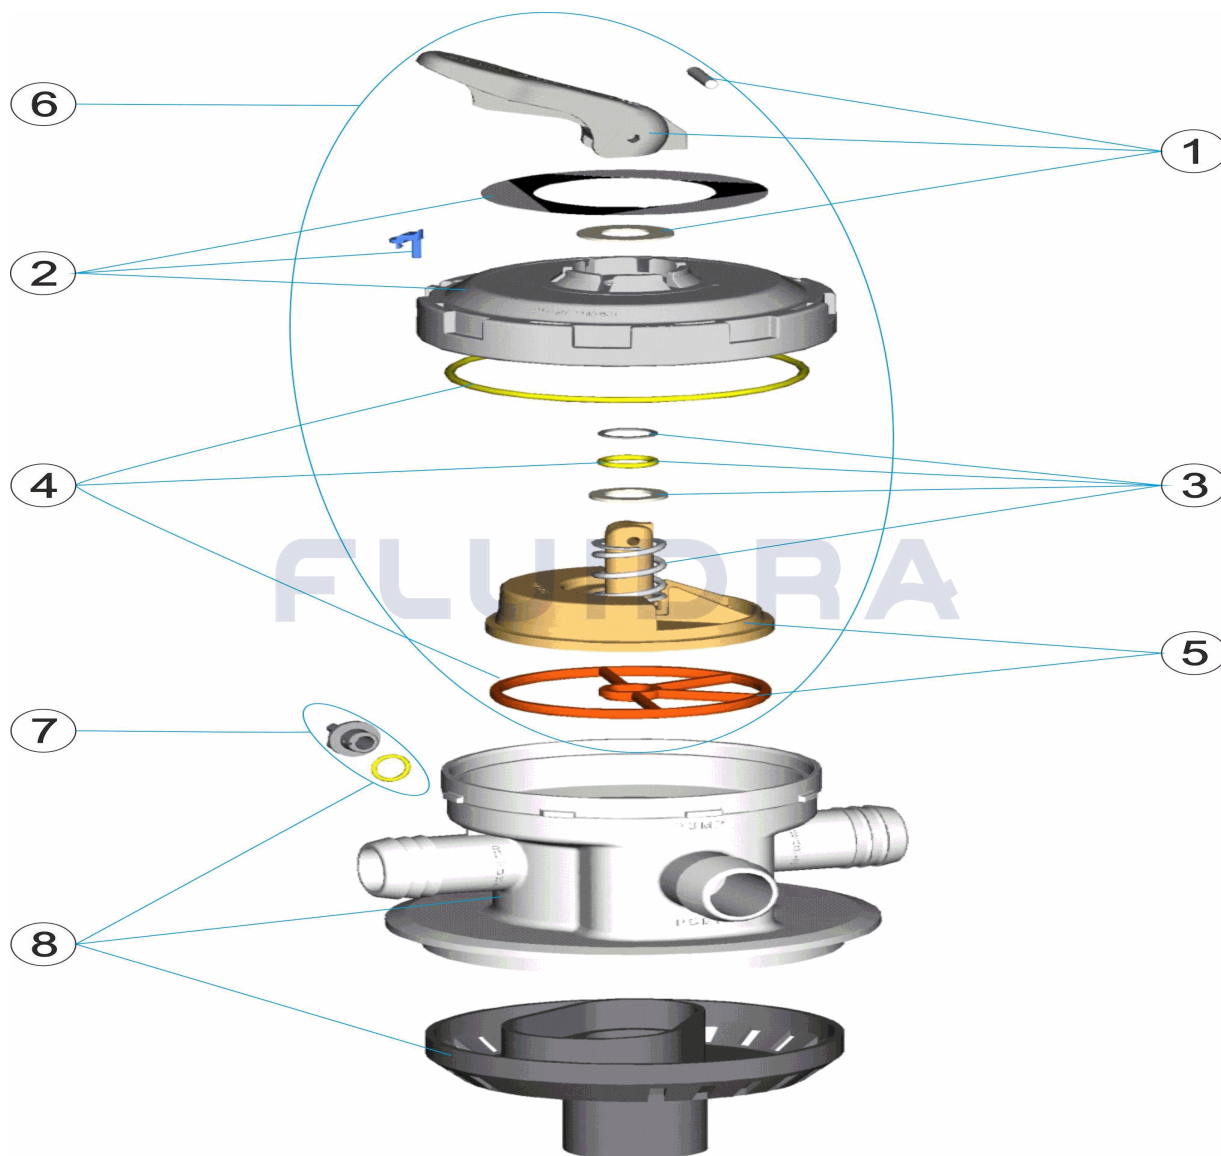

CODIGO **32583**

DESCRIPCION: VALVULA SELECTORA 1 1/2" TOP EC "

ESPAÑOL

POS	CODIGO	DESCRIPCION	CANTIDAD	POS	CODIGO	DESCRIPCION	CANTIDAD
1	4404122101	MANETA 1 1/2" EC "		5	4404122105	DISTRIBUIDOR CON JUNTA 1 1/2" EC "	
2	4404122102	TAPA VALVULA 1 1/2" EC "		6	4404122106	CJTO. SUPERIOR 1 1/2" EC "	
3	4404122103	RESORTE VALVULA 1 1/2" EC "		7	4404121107	TAPON 1/4" VALVULA	
4	4404122104	JUNTAS VALVULA 1 1/2" EC "		8	32583R0100	CJTO. CUERPO 1 1/2" EC "	

CODICE **32583**

DESCRIZIONE: **VALVOLA SELETRICE 1 1/2" TOP EC "**

ITALIANO

POS	CODICE	DESCRIZIONE	QUANTITA'	POS	CODICE	DESCRIZIONE	QUANTITA'
1	4404122101	MANIGLIA 1 1/2' ECO		5	4404122105	CAMPANA CON GUARNICIONE SELETRICI	
2	4404122102	COPERCHIO VALVOLA 1 1/2" EC "		6	4404122106	IL SUPERIORE HA REGOLATO 1 1/2" EC "	
3	4404122103	MOLLA VALVOLA 1 1/2" EC "		7	4404121107	COPERCHIO 1/4' VALVOLA	
4	4404122104	GUARNIZIONI VALVOLA 1 1/2' ECO		8	32583R0100	CORPO VALVOLA 1 1/2" EC "	

CODE **32583**

BESCHREIBUNG: **MEHRWEGVENTIL 1 1/2" TOP EC "**

DEUTSCH

POS	CODE	BESCHREIBUNG	MENGE	POS	CODE	BESCHREIBUNG	MENGE
1	4404122101	GRIFF 1 1/2" EC "		5	4404122105	VERTEILER UND DICHTUNG 1 1/2" EC "	
2	4404122102	VENTILDECKEL 1 1/2" EC "		6	4404122106	SET OBEN 1 1/2" EC "	
3	4404122103	VENTILFEDER 1 1/2" EC "		7	4404121107	STOPFEN 1/4' VENTIL	
4	4404122104	VENTILDICHTUNGEN 1 1/2" EC "		8	32583R0100	SET GEHÄUSE 1 1/2" EC "	

CODIGO **32583**

DESCRIÇÃO: **VÁLVULA SELECTORA 1 1/2" TOP EC "**

PORTUGUES

POS	CODIGO	DESCRIÇÃO	JANTIDADE	POS	CODIGO	DESCRIÇÃO	JANTIDADE
1	4404122101	MANIPULO 1 1/2' ECO		5	4404122105	DISTRIBUIDOR CON JUNTA 1 1/2" EC "	
2	4404122102	TAMPA VALVULA 1 1/2" EC "		6	4404122106	CONJUNTO SUPERIOR 1 1/2" EC "	
3	4404122103	TAMPA PARAFUSOS 1 1/2" EC "		7	4404121107	TAMPÃO 1/4' VÁLVULA	
4	4404122104	JUNTAS VÁLVULA 1 1/2' ECO		8	32583R0100	CORPO 1 1/2" EC "	