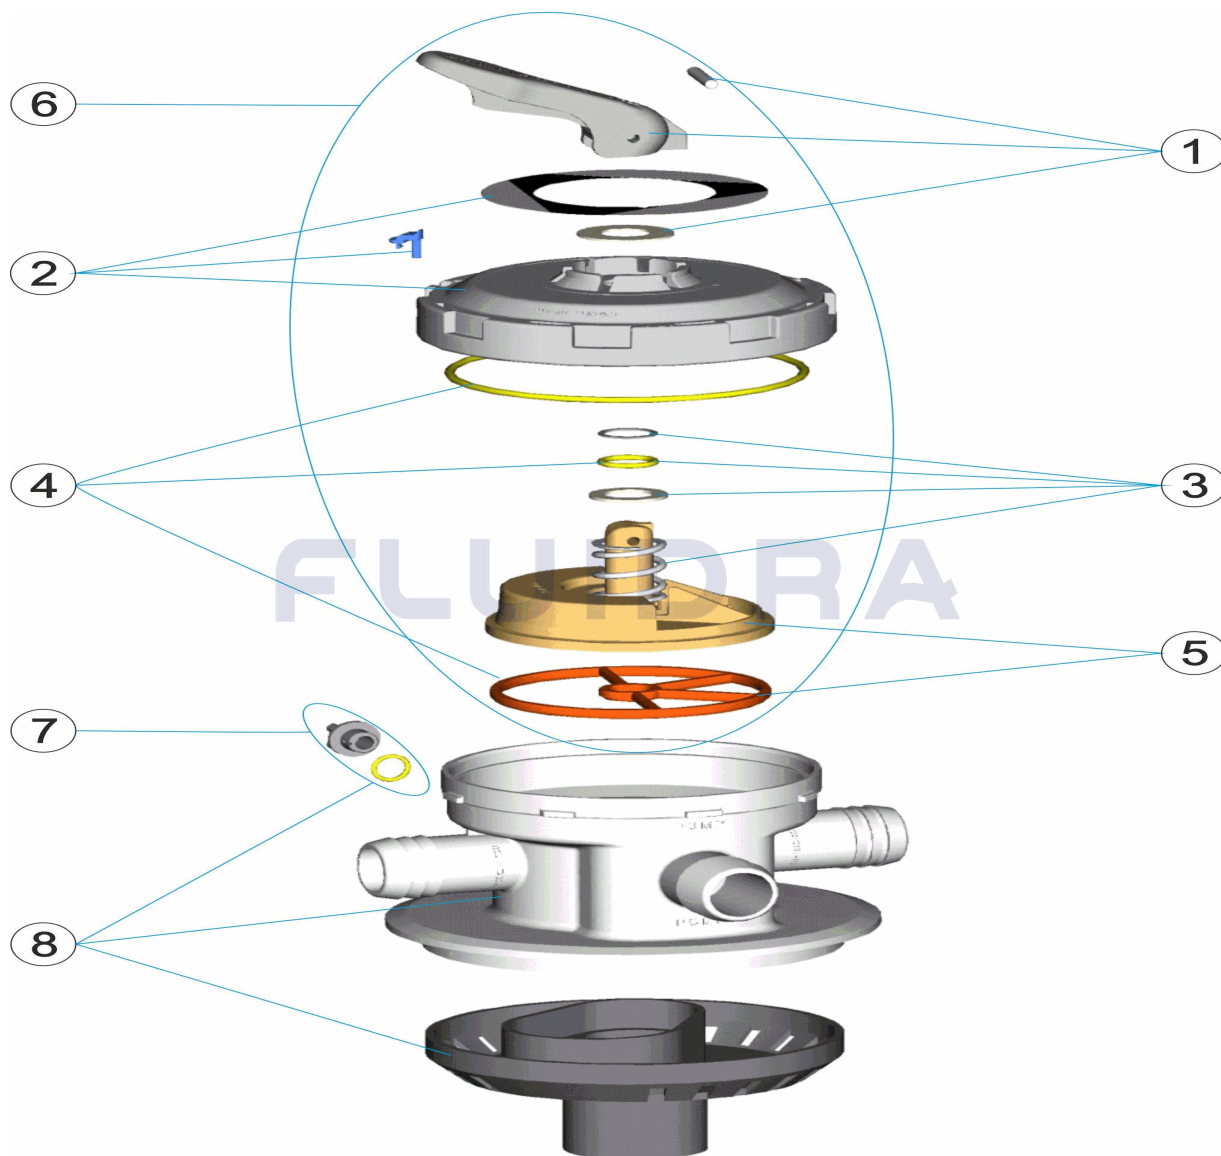

CODIGO **32583**

DESCRIPCION: VALVULA SELECTORA 1 1/2" TOP EC "

ESPAÑOL

POS	CODIGO	DESCRIPCION	CANTIDAD	POS	CODIGO	DESCRIPCION	CANTIDAD
1	4404122101	MANETA 1 1/2" EC "		5	4404122105	DISTRIBUIDOR CON JUNTA 1 1/2" EC "	
2	4404122102	TAPA VALVULA 1 1/2" EC "		6	4404122106	CJTO. SUPERIOR 1 1/2" EC "	
3	4404122103	RESORTE VALVULA 1 1/2" EC "		7	4404121107	TAPON 1/4" VALVULA	
4	4404122104	JUNTAS VALVULA 1 1/2" EC "		8	32583R0100	CJTO. CUERPO 1 1/2" EC "	

CODE **32583**

DESCRIPTION: **SÉLECTEUR 1 1/2" TOP EC "**

FRANCAIS

POS	CODE	DESCRIPTION	QUANTITE	POS	CODE	DESCRIPTION	QUANTITE
1	4404122101	POIGNEE 1 1/2" EC "		5	4404122105	DISTRIBUTEUR AVEC JOINT 1 1/2" EC "	
2	4404122102	DESSUS DE VANNE 1 1/2" EC "		6	4404122106	ENSEMBLE SUPÉRIEUR 1 1/2" EC "	
3	4404122103	RESSORT DE VANNE 1 1/2" EC "		7	4404121107	BOUCHON 1/4" DE VANNE	
4	4404122104	JOINTS DE VANNE 1 1/2" EC "		8	32583R0100	CORPS 1 1/2" VANNE EC "	

CODE **32583**

DESCRIPTION: **MULTIPORT VALVE 1 1/2" TOP EC "**

ENGLISH

POS	CODE	DESCRIPTION	QUANTITY	POS	CODE	DESCRIPTION	QUANTITY
1	4404122101	HANDLE 1 1/2' ECO		5	4404122105	DISTRIBUTOR WITH GASKETS 1 1/2" EC "	
2	4404122102	VALVE TOP 1 1/2" EC "		6	4404122106	SUPERIOR SET 1 1/2" EC "	
3	4404122103	SPRING 1 1/2" EC "		7	4404121107	PLUG 1/4'	
4	4404122104	GASKETS 1 1/2" EC "		8	32583R0100	BODY AND DIFFUSER 1 1/2" EC "	

CODICE **32583**

DESCRIZIONE: **VALVOLA SELETRICE 1 1/2" TOP EC "**

ITALIANO

POS	CODICE	DESCRIZIONE	QUANTITA'	POS	CODICE	DESCRIZIONE	QUANTITA'
1	4404122101	MANIGLIA 1 1/2' ECO		5	4404122105	CAMPANA CON GUARNICIONE SELETRICI	
2	4404122102	COPERCHIO VALVOLA 1 1/2" EC "		6	4404122106	IL SUPERIORE HA REGOLATO 1 1/2" EC "	
3	4404122103	MOLLA VALVOLA 1 1/2" EC "		7	4404121107	COPERCHIO 1/4' VALVOLA	
4	4404122104	GUARNIZIONI VALVOLA 1 1/2' ECO		8	32583R0100	CORPO VALVOLA 1 1/2" EC "	