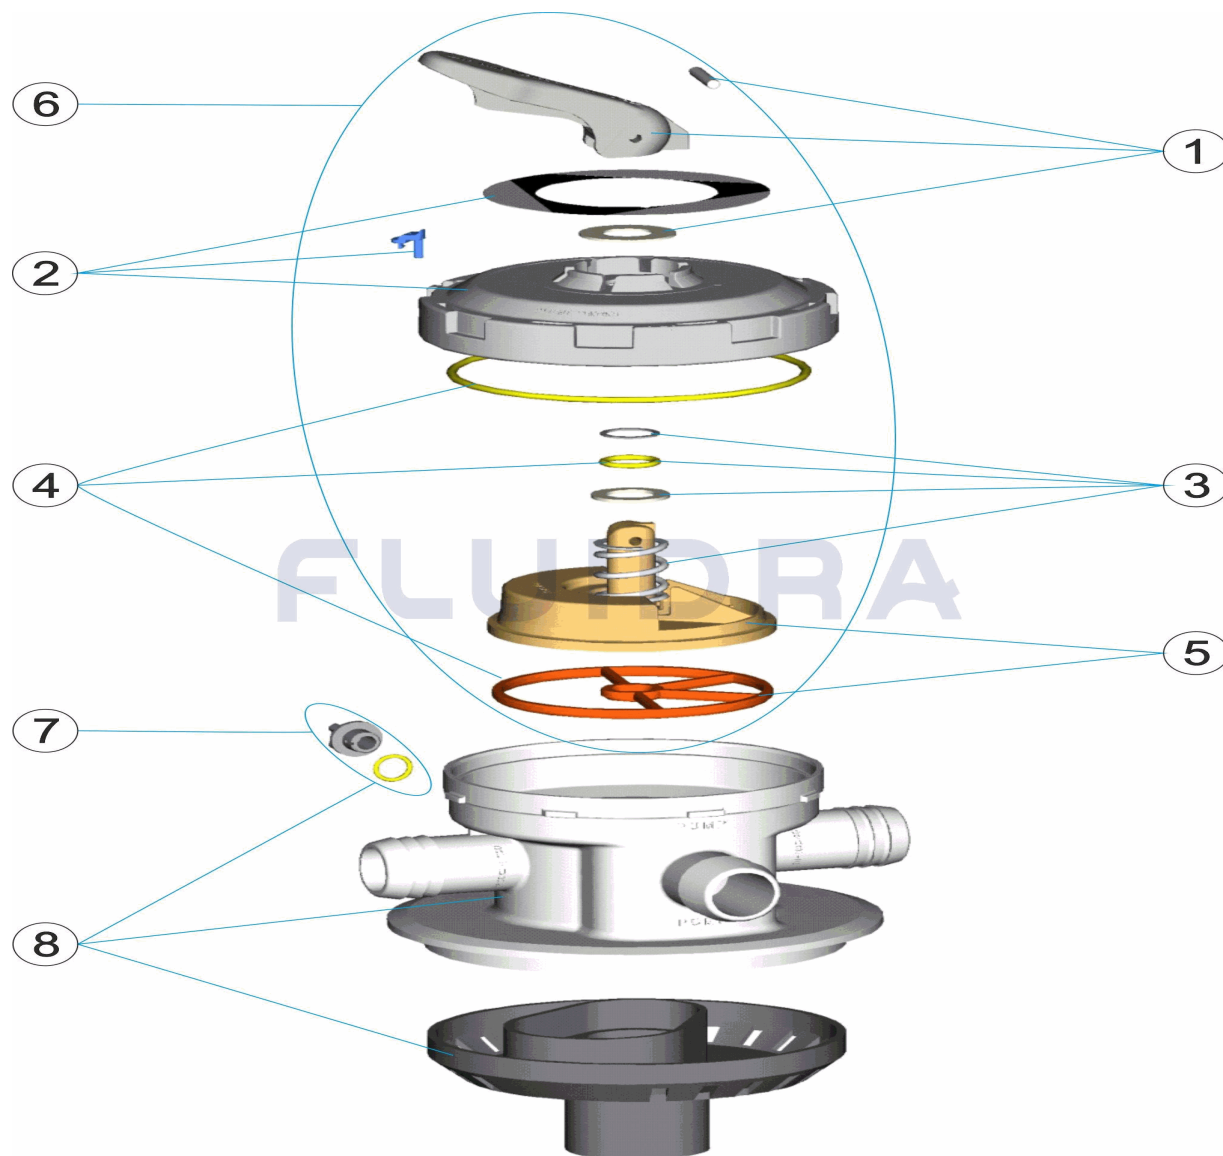

CODIGO **32583**

DESCRIPCION: VALVULA SELECTORA 1 1/2" TOP EC "

ESPAÑOL

POS	CODIGO	DESCRIPCION	CANTIDAD	POS	CODIGO	DESCRIPCION	CANTIDAD
1	4404122101	MANETA 1 1/2" EC "		5	4404122105	DISTRIBUIDOR CON JUNTA 1 1/2" EC "	
2	4404122102	TAPA VALVULA 1 1/2" EC "		6	4404122106	CJTO. SUPERIOR 1 1/2" EC "	
3	4404122103	RESORTE VALVULA 1 1/2" EC "		7	4404121107	TAPON 1/4" VALVULA	
4	4404122104	JUNTAS VALVULA 1 1/2" EC "		8	32583R0100	CJTO. CUERPO 1 1/2" EC "	

CODE **32583**

DESCRIPTION: **MULTIPORT VALVE 1 1/2" TOP EC "**

ENGLISH

POS	CODE	DESCRIPTION	QUANTITY	POS	CODE	DESCRIPTION	QUANTITY
1	4404122101	HANDLE 1 1/2' ECO		5	4404122105	DISTRIBUTOR WITH GASKETS 1 1/2" EC "	
2	4404122102	VALVE TOP 1 1/2" EC "		6	4404122106	SUPERIOR SET 1 1/2" EC "	
3	4404122103	SPRING 1 1/2" EC "		7	4404121107	PLUG 1/4'	
4	4404122104	GASKETS 1 1/2" EC "		8	32583R0100	BODY AND DIFFUSER 1 1/2" EC "	

CODICE **32583**

DESCRIZIONE: **VALVOLA SELETRICE 1 1/2" TOP EC "**

ITALIANO

POS	CODICE	DESCRIZIONE	QUANTITA'	POS	CODICE	DESCRIZIONE	QUANTITA'
1	4404122101	MANIGLIA 1 1/2' ECO		5	4404122105	CAMPANA CON GUARNICIONE SELETRICI	
2	4404122102	COPERCHIO VALVOLA 1 1/2" EC "		6	4404122106	IL SUPERIORE HA REGOLATO 1 1/2" EC "	
3	4404122103	MOLLA VALVOLA 1 1/2" EC "		7	4404121107	COPERCHIO 1/4' VALVOLA	
4	4404122104	GUARNIZIONI VALVOLA 1 1/2' ECO		8	32583R0100	CORPO VALVOLA 1 1/2" EC "	

CODIGO **32583**

DESCRIÇÃO: **VÁLVULA SELECTORA 1 1/2" TOP EC "**

PORTUGUES

POS	CODIGO	DESCRIÇÃO	JANTIDADE	POS	CODIGO	DESCRIÇÃO	JANTIDADE
1	4404122101	MANIPULO 1 1/2' ECO		5	4404122105	DISTRIBUIDOR CON JUNTA 1 1/2" EC "	
2	4404122102	TAMPA VALVULA 1 1/2" EC "		6	4404122106	CONJUNTO SUPERIOR 1 1/2" EC "	
3	4404122103	TAMPA PARAFUSOS 1 1/2" EC "		7	4404121107	TAMPÃO 1/4' VÁLVULA	
4	4404122104	JUNTAS VÁLVULA 1 1/2' ECO		8	32583R0100	CORPO 1 1/2" EC "	