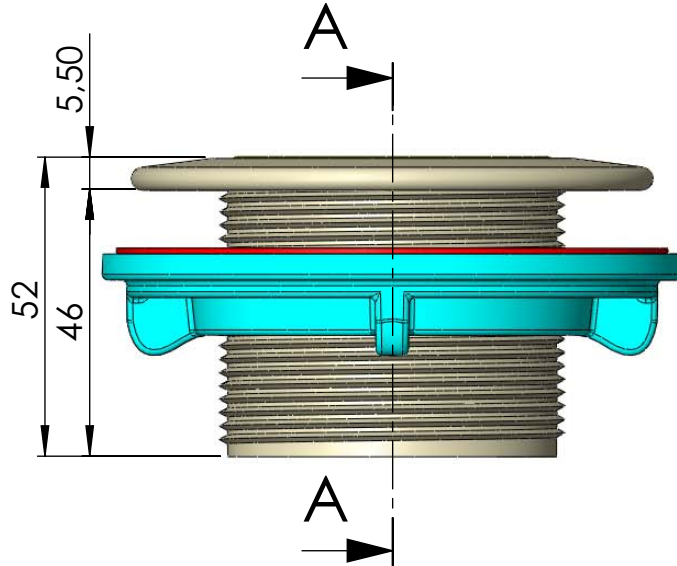

CÓDIGO / CODE: **06484**
 DESCRIPCIÓN: **BROQ.90X47,5/PP/ASPIRACIÓN/ROSCAR**
 DESCRIPTION: **SUCTION INLET**

Nota: Unidades en mm
 Note: Units in mm