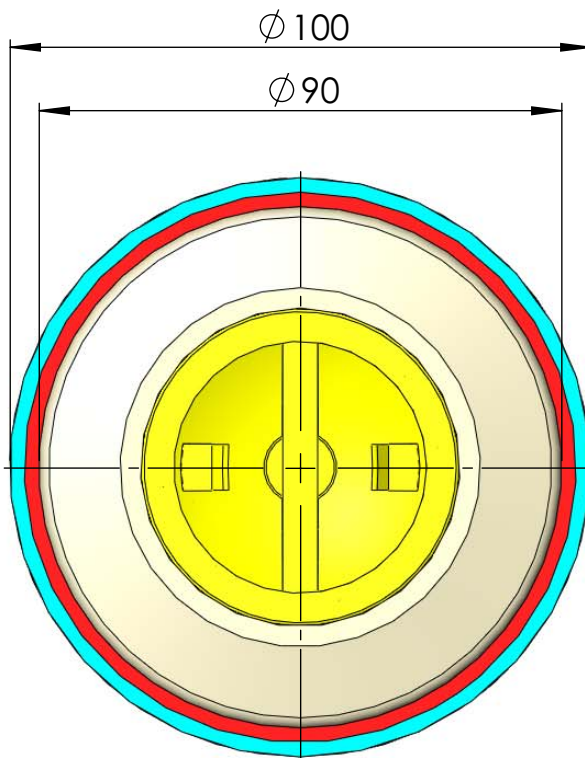

CÓDIGO / CODE: **06484**
 DESCRIPCIÓN: **BROQ.90X47,5/PP/ASPIRACIÓN/ROSCAR**
 DESCRIPTION: **SUCTION INLET**

Nota: Unidades en mm
 Note: Units in mm