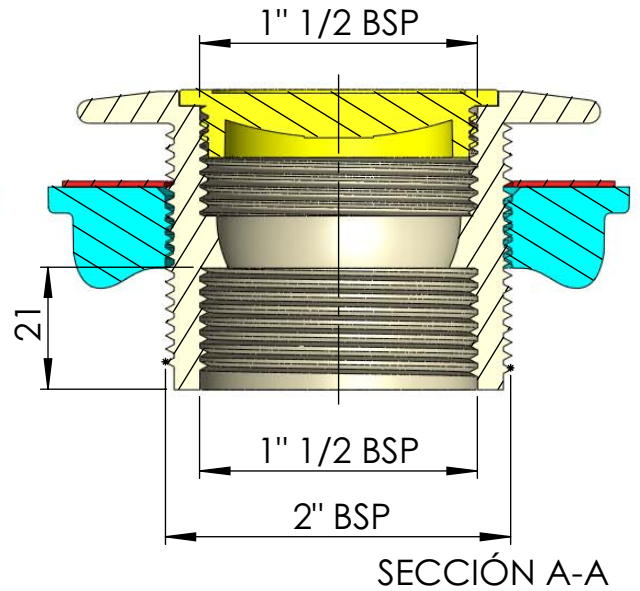

CÓDIGO / CODE: **06484**
 DESCRIPCIÓN: **BROQ.90X47,5/PP/ASPIRACIÓN/ROSCAR**
 DESCRIPTION: **SUCTION INLET**

Nota: Unidades en mm
 Note: Units in mm