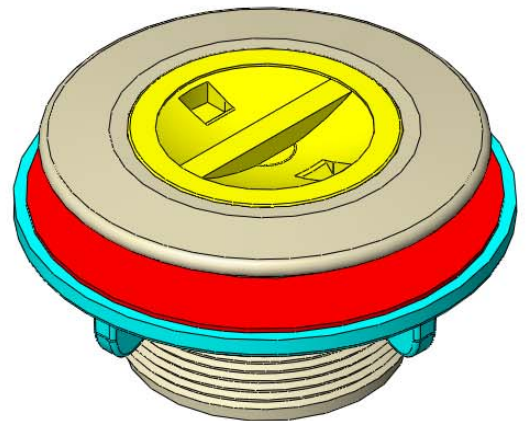

CÓDIGO / CODE: **06484**
 DESCRIPCIÓN: **BROQ.90X47,5/PP/ASPIRACIÓN/ROSCAR**
 DESCRIPTION: **SUCTION INLET**

Nota: Unidades en mm
 Note: Units in mm