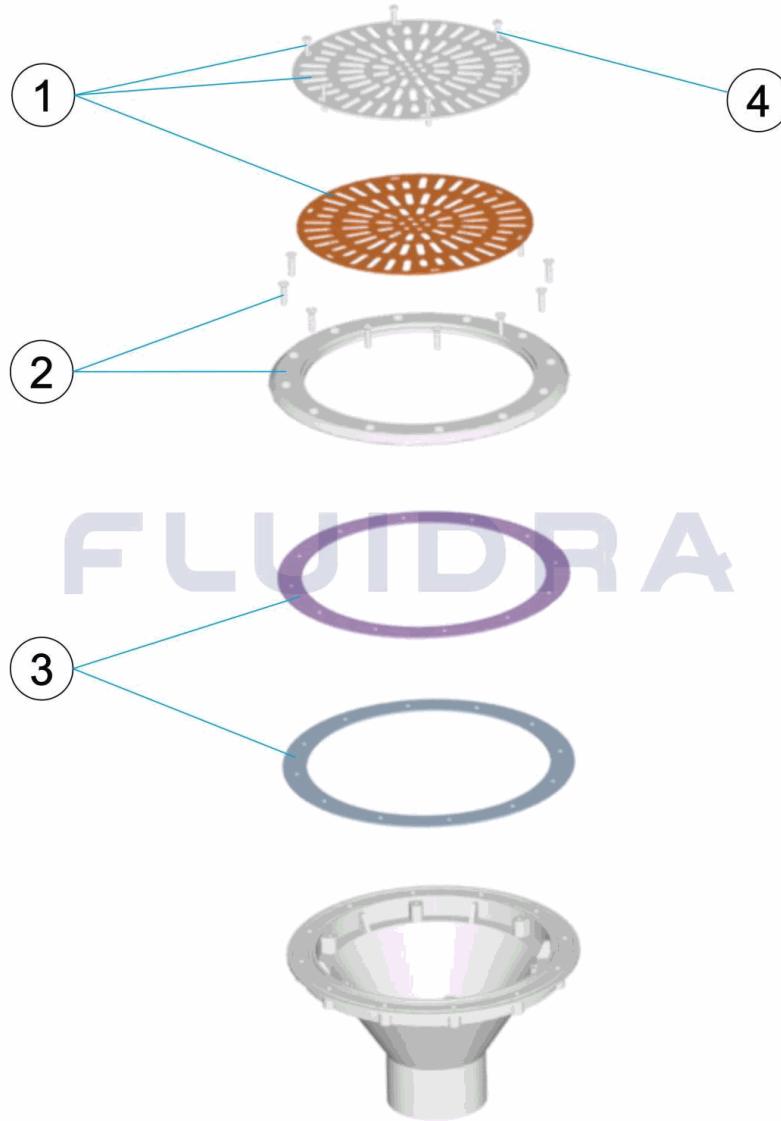

CODIGO **08316**

DESCRIPCION: **BOQUILLA DE FONDO 3" REGULABLE INO "**

ESPAÑOL

POS	CODIGO	DESCRIPCION	POS	CODIGO	DESCRIPCION
1	4402042501	REJA BOQUILLA INOX. 3' PREF.	3	4402042402	JUNTA BOQUILLA 3'
2	4402042403	ARO BOQUILLA 3'	4	4402042404	TORNILLERIA REJA BOQUILLA 3'

CODE **08316**

DESCRIPTION: **BUSE DE FOND 3" RÉGLABLE INO "**

FRANCAIS

POS	CODE	DESCRIPTION	POS	CODE	DESCRIPTION
1	4402042501	GRILLE INOX BOUCHE 3'	3	4402042402	JOINT BOUCHE 3'
2	4402042403	BRIDE BOUCHE 3'	4	4402042404	VIS DE GRILLE BOUCHE 3'

CODE **08316**

DESCRIPTION: **ADJUSTABLE STAINLESS STEEL BOTTOM NOZZLE 3"**

ENGLISH

POS	CODE	DESCRIPTION	POS	CODE	DESCRIPTION
1	4402042501	3' S.S. INLET GRILLE	3	4402042402	3' INLET GASKET
2	4402042403	3' INLET RIM	4	4402042404	3' INLET GRILLE SCREWS

CODICE **08316**

DESCRIZIONE: **BOCCHETTA DA FONDO 3" REGOLABILE INO "**

ITALIANO

POS	CODICE	DESCRIZIONE	POS	CODICE	DESCRIZIONE
1	4402042501	GRIGLIA BOCCHETTA INOX 3'	3	4402042402	GUARNIZIONE BOCCHETTA 3'
2	4402042403	ANELLO BOCCHETTA 3'	4	4402042404	BULLONERIA PER GRIGLIA BOCCHETTA 3'