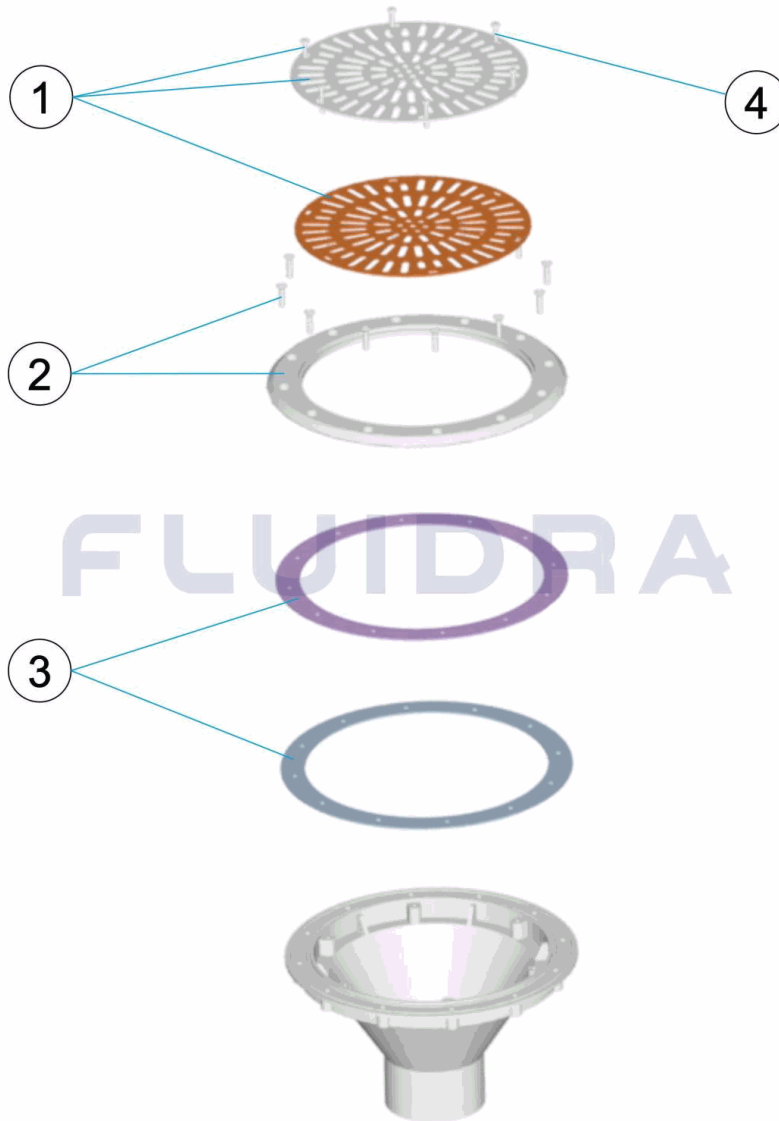

CODIGO **08316**

DESCRIPCION: **BOQUILLA DE FONDO 3" REGULABLE INO "**

ESPAÑOL

POS	CODIGO	DESCRIPCION	POS	CODIGO	DESCRIPCION
1	4402042501	REJA BOQUILLA INOX. 3' PREF.	3	4402042402	JUNTA BOQUILLA 3'
2	4402042403	ARO BOQUILLA 3'	4	4402042404	TORNILLERIA REJA BOQUILLA 3'

CODE **08316**

DESCRIPTION: **BUSE DE FOND 3" RÉGLABLE INO "**

FRANCAIS

POS	CODE	DESCRIPTION	POS	CODE	DESCRIPTION
1	4402042501	GRILLE INOX BOUCHE 3'	3	4402042402	JOINT BOUCHE 3'
2	4402042403	BRIDE BOUCHE 3'	4	4402042404	VIS DE GRILLE BOUCHE 3'

CODE **08316**

DESCRIPTION: **ADJUSTABLE STAINLESS STEEL BOTTOM NOZZLE 3"**

ENGLISH

POS	CODE	DESCRIPTION	POS	CODE	DESCRIPTION
1	4402042501	3' S.S. INLET GRILLE	3	4402042402	3' INLET GASKET
2	4402042403	3' INLET RIM	4	4402042404	3' INLET GRILLE SCREWS

CODICE **08316**

DESCRIZIONE: **BOCCHETTA DA FONDO 3" REGOLABILE INO "**

ITALIANO

POS	CODICE	DESCRIZIONE	POS	CODICE	DESCRIZIONE
1	4402042501	GRIGLIA BOCCHETTA INOX 3'	3	4402042402	GUARNIZIONE BOCCHETTA 3'
2	4402042403	ANELLO BOCCHETTA 3'	4	4402042404	BULLONERIA PER GRIGLIA BOCCHETTA 3'