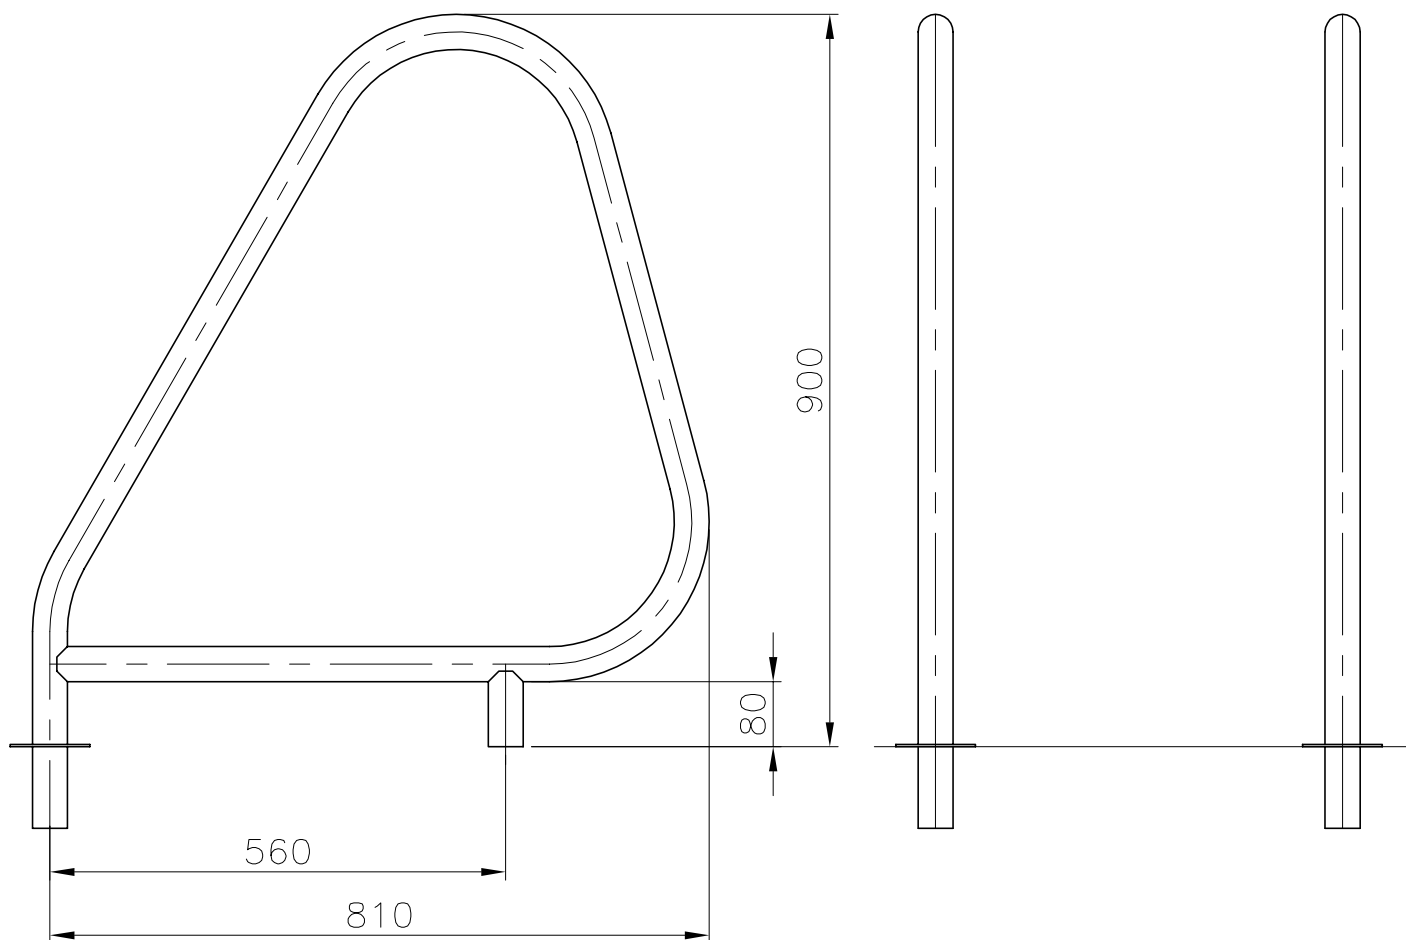

VÁLIDO SÓLO PARA INFORMACIÓN

Modificació	Tolerància general:		Material:	AISI-316		Nºpeces:		
			Denomin.	SALIDA PISCINA PARALELA		Format:		
	Dibuixat	18.07.02	B.Bosch			A4		
	Comprovat	18.07.02	J.Morral	Conjunt:				
Pos.	 			Codi:	00110		Revisió:	
				Substítueix a:			Data	
				Substítueix a:			Data	