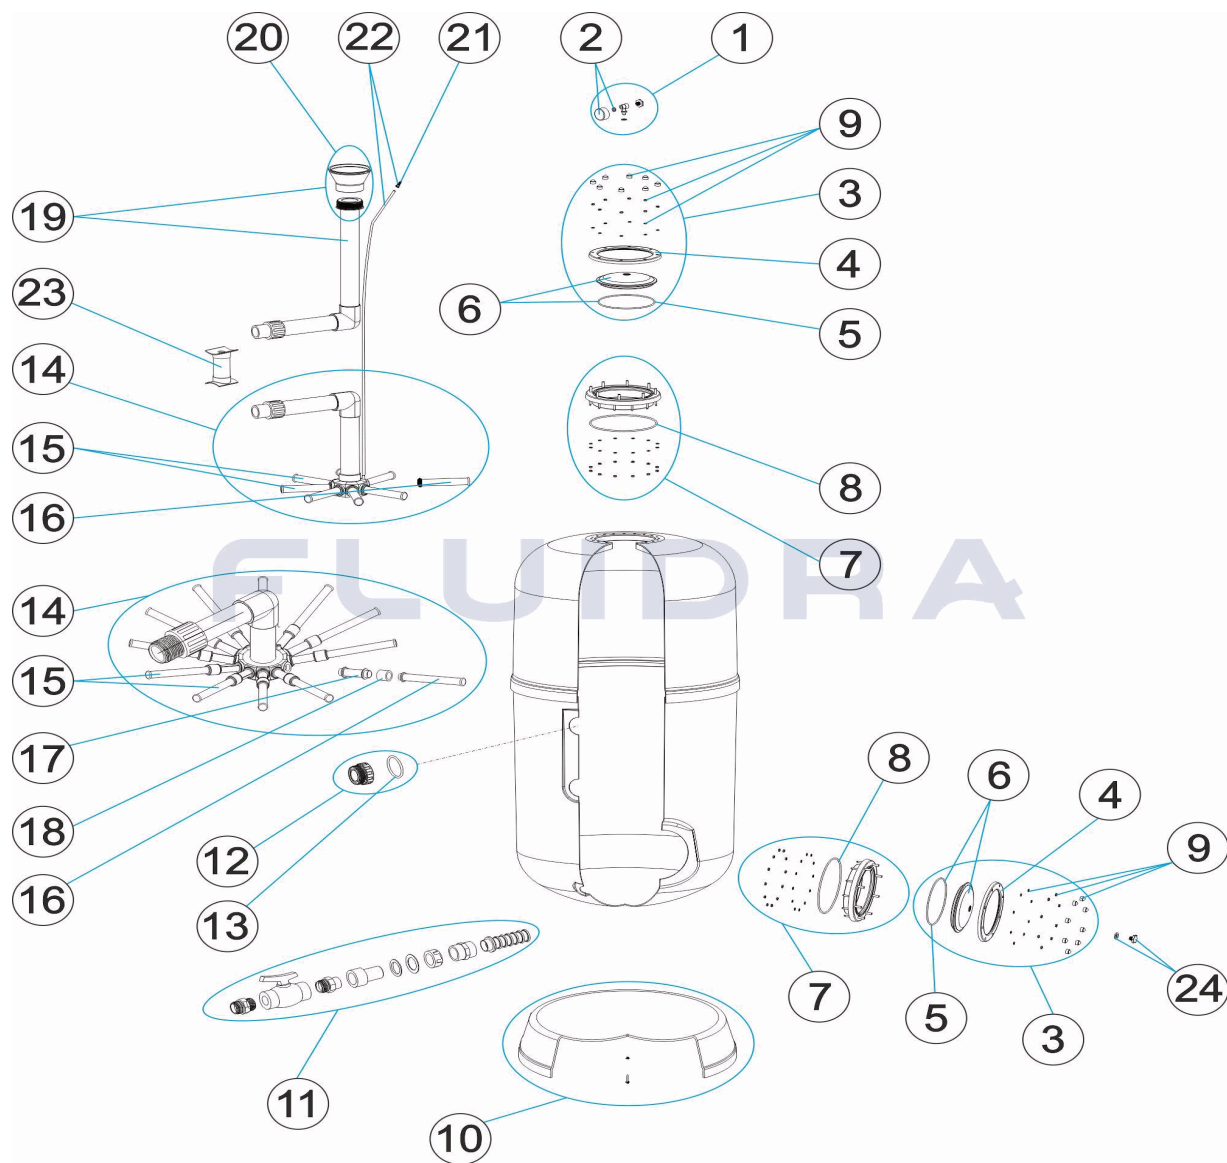

CODE **36053, 36054, 41373**

DESCRIPTION: **FILTRES ARTIC PLUS D. 650-800-950**

FRANCAIS

POS	CODE	DESCRIPTION	QUANTITE	POS	CODE	DESCRIPTION	QUANTITE
1	4404180404	MANOMETRE COMPLET		12	* 4404290108	RACCOR SORTIE 2 1/2" + JOINT TORIQU "	
2	4404180405	MANOMETRE 1/8" 3 KG./C "		13	* 4404040115	JOINT TORIQUE D 60X8	
3	4404303002	ENSEMBLE COUVERCLE		13	* 4404040211	JOINT TORIQUE D 70X5	
4	4404160849	BRIDE DE FIXATION COUVERCLE		14	* 4404010249	ENSEMBLE COLLECTEUR D. 650	
5	4404260106	JOINT BRIDE FIXATION VANNE TOP		14	* 4404010294	ENSEMBLE COLLECTEUR D. 800	
6	4404160847	COUVERCLE FILTRE D. 220 NOIR		14	* 4404010251	ENSEMBLE COLLECTEUR D. 950	
7	4404160809	BRIDE GORGE 20 VIS		15	* 4404010027	ENSEMBLE BRAS DE REPARTITEUR D. 650	
8	4404020116	JOINT TORIQUE 255X4		15	* 4404010028	ENSEMBLE BRAS DE REPARTITEUR D. 650	
9	4404190319	VISSERIE DE FERMETURE COUVERCLE		15	* 4404260401	ENSEMBLE BRAS DE REPARTITEUR D. 950	
10	* 4404010241	SOCLE FILTRE D. 650		16	* 4404300916	BRAS DE REPARTITEUR 1" 225 M "	
10	* 4404010242	SOCLE FILTRE D. 800		17	* 4404260419	BRAS DE REPARTITEUR 1" 100M "	
10	* 4404010293	SOCLE FILTRE D. 950		18	* 4404260418	MANCHON UNION 1"	
11	4404303004	ENSEMBLE PURGE		19	* 4404010295	ENSEMBLE DIFFUSEUR D. 650	

* VOIR FICHE D'OBSERVATIONS