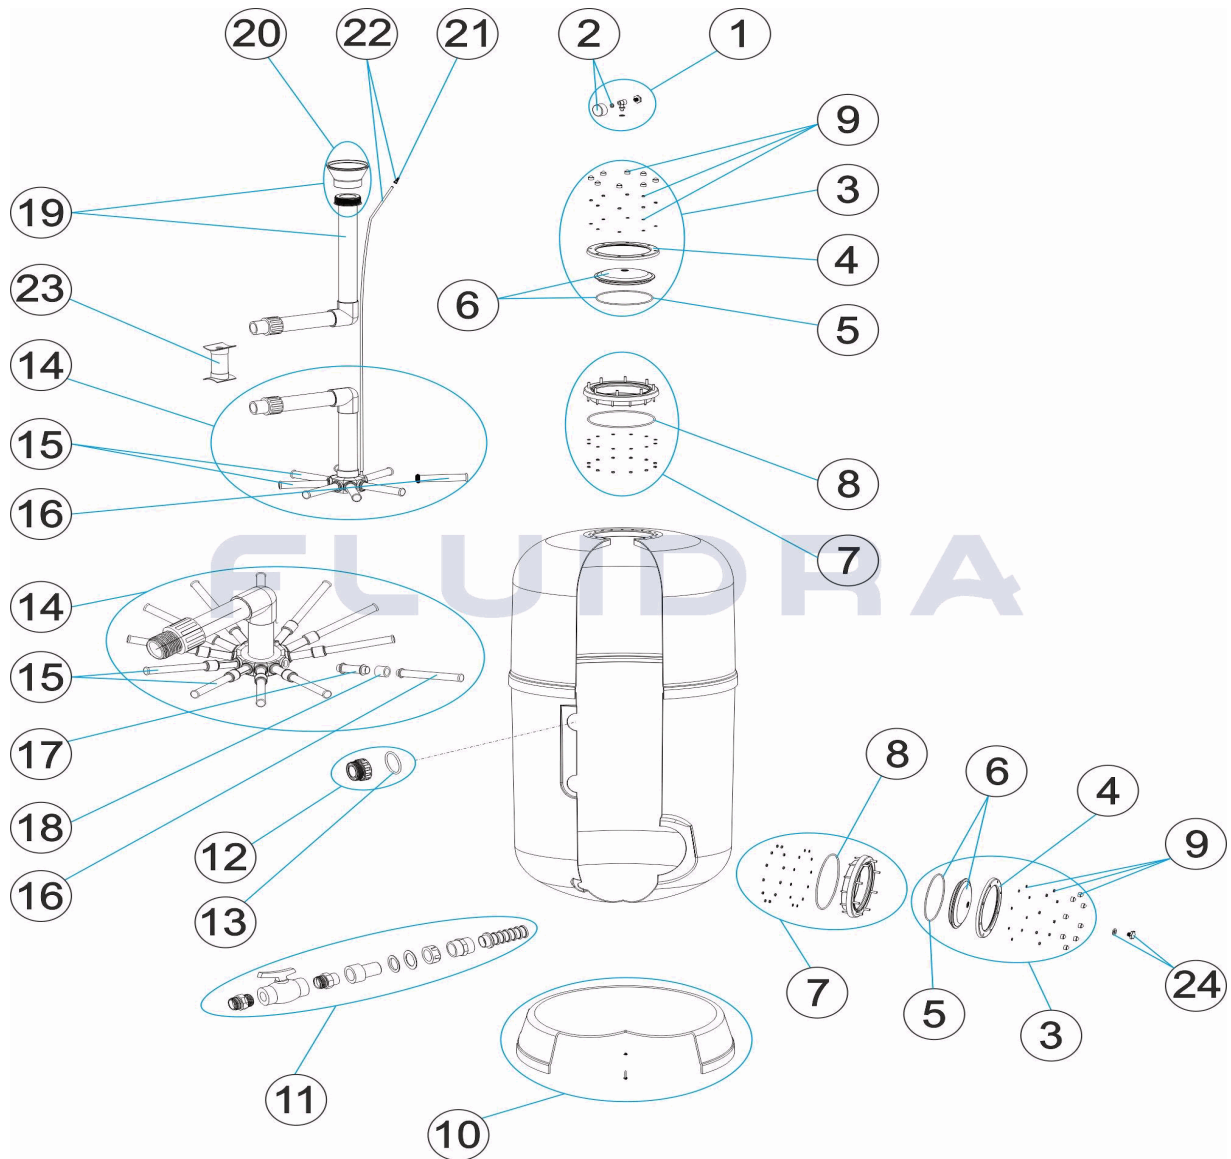

CODIGO **36053, 36054, 41373**

DESCRIPCION: **FILTROS ARTIC PLUS D. 650-800-950**

ESPAÑOL

POS	CODIGO	DESCRIPCION	CANTIDAD	POS	CODIGO	DESCRIPCION	CANTIDAD
1	4404180404	MANOMETRO COMPLETO		12	* 4404290108	RACOR SALIDA 2 1/2" + JUNTA TORIC "	
2	4404180405	MANOMETRO 1/8" 3 KG/C "		13	* 4404040115	JUNTA TORICA D. 60X8	
3	4404303002	GRUPO TAPA NEGRA FILTRO A/TORNILLO		13	* 4404040211	JUNTA TORICA D. 70X5	
4	4404160849	ARO FIJACION TAPA		14	* 4404010249	CJTO. COLECTOR D. 650	
5	4404260106	JUNTA ARO FIJACION VALVULA		14	* 4404010294	CJTO. COLECTOR D. 800	
6	4404160847	TAPA FILTRO D. 220 NEGRA		14	* 4404010251	CJTO. COLECTOR D. 950	
7	4404160809	ARO CUELLO 20 TORNILLOS		15	* 4404010027	CJTO. BRAZOS COLECTOR D. 650	
8	4404020116	JUNTA TORICA 255X4		15	* 4404010028	CJTO. BRAZOS COLECTOR D. 650	
9	4404190319	TORNILLERIA CIERRE TAPA		15	* 4404260401	CJTO. BRAZOS COLECTOR D. 950 - 1050	
10	* 4404010241	PIE FILTRO D. 650		16	* 4404300916	BRAZO COLECTOR 1" 225 M "	
10	* 4404010242	PIE FILTRO D. 800		17	* 4404260419	BRAZO COLECTOR 1" 100 M "	
10	* 4404010293	PIE FILTRO D. 950		18	* 4404260418	MANGUITO ENLACE UNION 1"	
11	4404303004	CJTO. PURGA		19	* 4404010295	CJTO. DIFUSOR D.650	