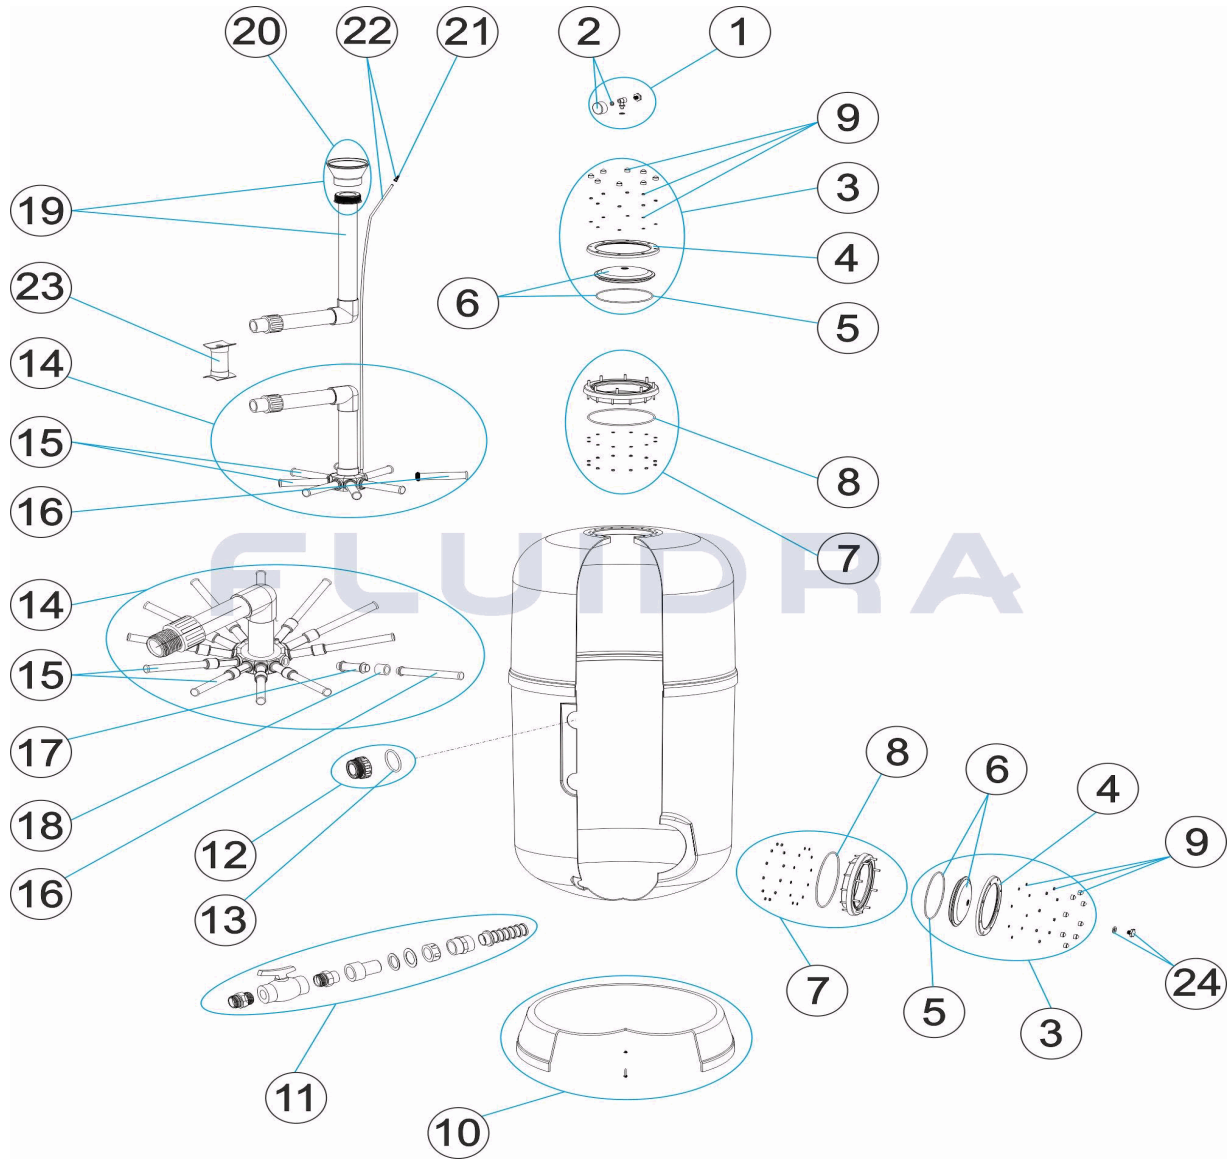

* SIEHE ANMERKUGSBLATT

CODE **36053, 36054, 41373**

BESCHREIBUNG: **FILTER ARTIC PLUS D. 650-800-950**

12	* 4404040103	GEWINDESTÜCK 1 1/2" UND O-RIN "	19	* 4404010271	SET WASSERVERTEILER D. 800
12	* 4404040112	GEWINDESTÜCK AUSGANG 2" UND O-RIN	19	* 4404010277	SET WASSERVERTEILER D. 950 2 1/2"
20	* 4404301004	KEGEL WASSERVERTEILER D. 50	22	4404300708	ROHR HART L - 1900
20	* 4404300910	KEGEL WASSERVERTEILER D. 63	23	* 36055R0424	HALTERUNG WASSERVERTEILER D.950-2 1
20	* 4404190324	KEGEL WASSERVERTEILER D. 75	24	4404130107	ABLASSSTOPFEN 1/4" ANONYM UND DICH
21	4404040108	ENTLÜFTUNG			

CODE **36053, 36054, 41373**

DESCRIPTION: **ARTIC PLUS D. 650-800-950 FILTERS**

ENGLISH

POS	CODE	DESCRIPTION	QUANTITY	POS	CODE	DESCRIPTION	QUANTITY
1	4404180404	COMPLETE PRESSURE GAUGE UNIT		12	* 4404290108	OUTLET UNION 2 1/2" + O-RIN "	
2	4404180405	PRESSURE GAUGE 1/8" 3 KG./C "		13	* 4404040115	O' RING D. 60X8	
3	4404303002	SET LID		13	* 4404040211	O' RING D. 70X5	
4	4404160849	LID FIXING RING		14	* 4404010249	MANIFOLD ASSEMBLY D. 650	
5	4404260106	VALVE TOP RING FIXING GASKET		14	* 4404010294	MANIFOLD ASSEMBLY D. 800	
6	4404160847	FILTER LID D. 220 BLACK		14	* 4404010251	MANIFOLD ASSEMBLY D. 950	
7	4404160809	20-SCREW NECK RING		15	* 4404010027	MANIFOLD ARM ASSEMBLY D. 650	
8	4404020116	O' RING 255X4		15	* 4404010028	MANIFOLD ARM ASSEMBLY D. 650	
9	4404190319	SCREW SET FOR LID CLOSING		15	* 4404260401	MANIFOLD ARM ASSEMBLY D. 950-1050	
10	* 4404010241	FILTER BASE D. 650		16	* 4404300916	MANIFOLD ARM 1" 225 M "	
10	* 4404010242	FILTER BASE D. 800		17	* 4404260419	MANIFOLD ARM 1" 100 M "	
10	* 4404010293	FILTER BASE D. 950		18	* 4404260418	UNION 1"	
11	4404303004	DRAIN SET		19	* 4404010295	DIFFUSER ASSEMBLY D. 650	