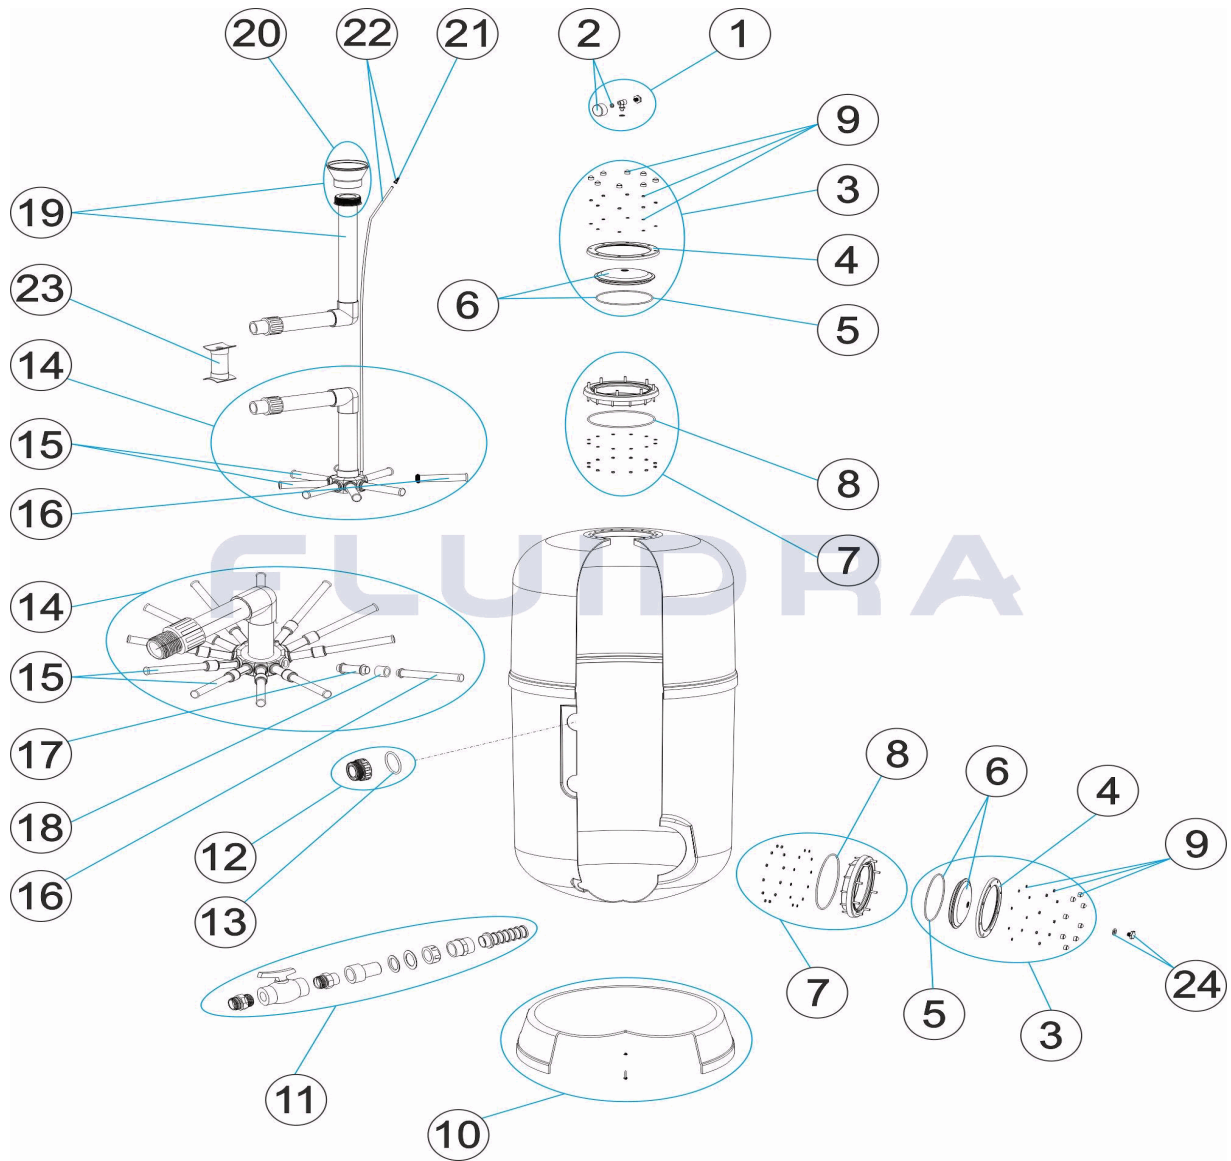

CODE **36053, 36054, 41373**

BESCHREIBUNG: **FILTER ARTIC PLUS D. 650-800-950**

DEUTSCH

POS	CODE	BESCHREIBUNG	MENGE	POS	CODE	BESCHREIBUNG	MENGE
1	4404180404	MANOMETER KOMPLETT		12	* 4404290108	GEWINDESTÜCK AUSGANG 2 1/2" UND O-F	
2	4404180405	MANOMETER 1/8" 3 KG/C "		13	* 4404040115	O-RING D. 60 X 8	
3	4404303002	GRUPPE FILTERDECKEL SCHWARZ MIT SK		13	* 4404040211	O-RING D. 70 X 5	
4	4404160849	FIXIERRING ABDECKUNG		14	* 4404010249	SAMMELROHRSET D. 650	
5	4404260106	DICHTUNG FIXIERRING VENTIL		14	* 4404010294	SAMMELROHRSET D. 800	
6	4404160847	FILTERDECKEL D. 220 SCHWARZ		14	* 4404010251	SAMMELROHRSET D. 950	
7	4404160809	FILTERRING 20 SCHRAUBEN		15	* 4404010027	SET FILTERSTERN-SCHLITZROHR D. 650	
8	4404020116	O-RING 255 X 4		15	* 4404010028	SET FILTERSTERN-SCHLITZROHR D. 650	
9	4404190319	SCHRAUBENSATZ SCHLIESSVORRICHTUN		15	* 4404260401	SET FILTERSTERN-SCHLITZROHR D. 950 -	
10	* 4404010241	FILTERFUSS D. 650		16	* 4404300916	FILTERSTERN-SCHLITZROHR 1" 225 M "	
10	* 4404010242	FILTERFUSS D. 800		17	* 4404260419	FILTERSTERN-SCHLITZROHR 1" 100 M "	
10	* 4404010293	FILTERFUSS D. 950		18	* 4404260418	NIPPEL ANSCHLUSSVERBINDUNG 1"	
11	4404303004	SET ABLASS		19	* 4404010295	SET WASSERVERTEILER D. 650	

* SIEHE ANMERKUGSBLATT

CODE **36053, 36054, 41373**

BESCHREIBUNG: **FILTER ARTIC PLUS D. 650-800-950**

12	* 4404040103	GEWINDESTÜCK 1 1/2" UND O-RIN "	19	* 4404010271	SET WASSERVERTEILER D. 800
12	* 4404040112	GEWINDESTÜCK AUSGANG 2" UND O-RIN	19	* 4404010277	SET WASSERVERTEILER D. 950 2 1/2"
20	* 4404301004	KEGEL WASSERVERTEILER D. 50	22	4404300708	ROHR HART L - 1900
20	* 4404300910	KEGEL WASSERVERTEILER D. 63	23	* 36055R0424	HALTERUNG WASSERVERTEILER D.950-2 1
20	* 4404190324	KEGEL WASSERVERTEILER D. 75	24	4404130107	ABLASSSTOPFEN 1/4" ANONYM UND DICH
21	4404040108	ENTLÜFTUNG			