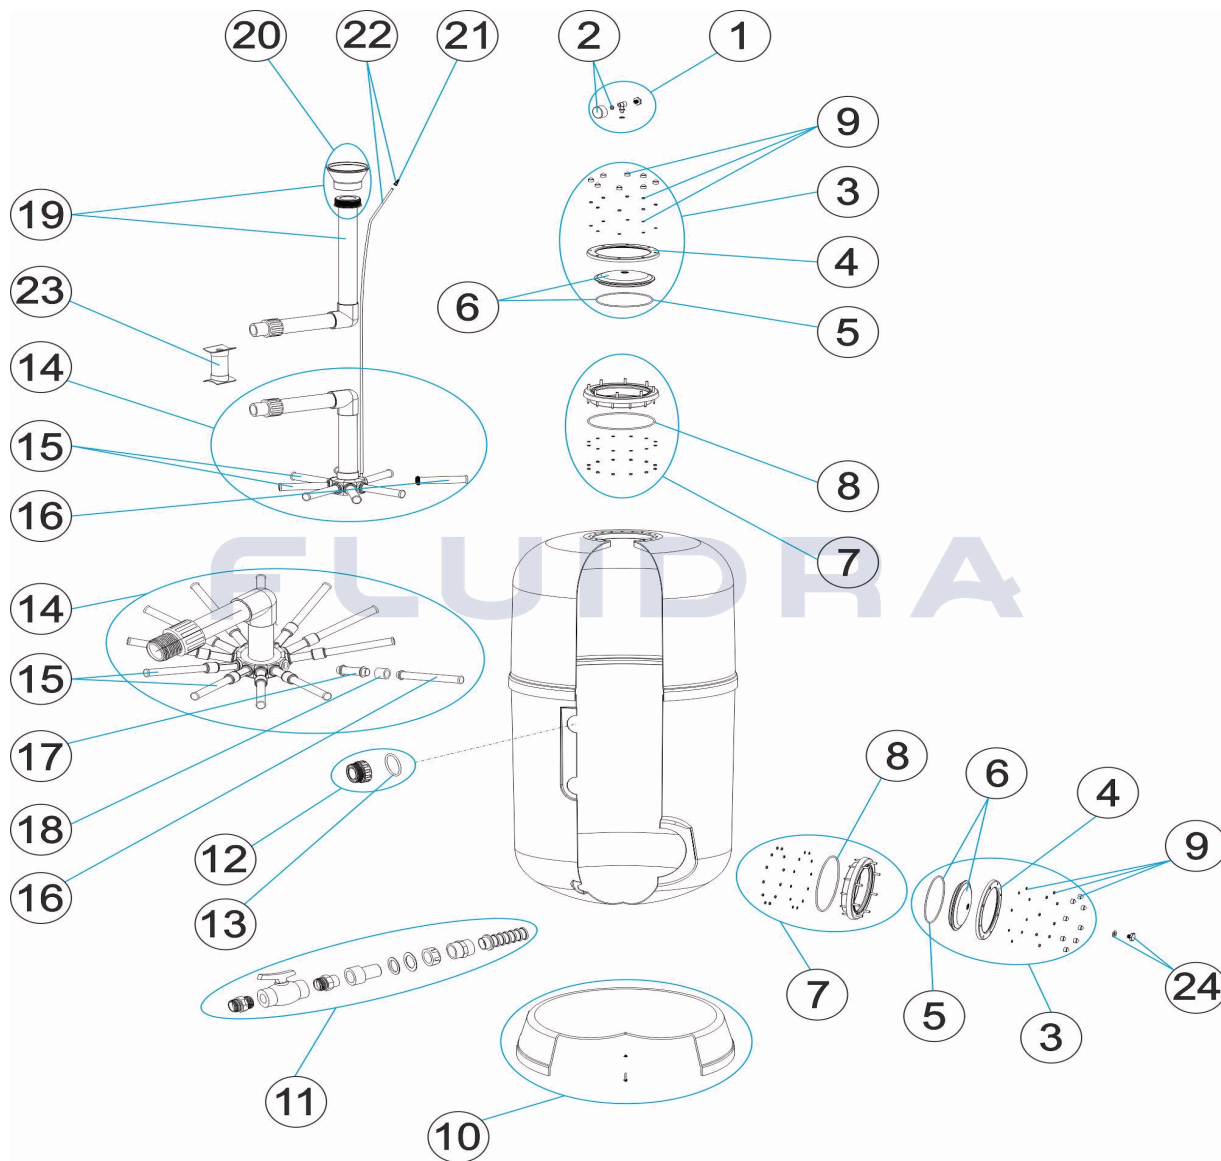

CODICE **36053, 36054, 41373**

DESCRIZIONE: **FILTRI ARTIC PLUS D. 650-800-950**

ITALIANO

POS	CODICE	DESCRIZIONE	QUANTITA'	POS	CODICE	DESCRIZIONE	QUANTITA'
1	4404180404	MANOMETRO COMPLETO		12	* 4404290108	RACCORDO USCITA 2 1/2" + O-RIN "	
2	4404180405	MANOMETRO 1/8" 3 KG./C "		13	* 4404040115	O-RING D 60X8	
3	4404303002	GRUPPO COPERCHIO		13	* 4404040211	O-RING D 70X5	
4	4404160849	FLANGIA FISSAGGIO COPERCHIO		14	* 4404010249	KIT COLLETTORE D. 650	
5	4404260106	GUARNIZIONE FLANGIA FISSAGGIO VALVOL		14	* 4404010294	KIT COLLETTORE D. 800	
6	4404160847	COPERCHIO FILTRO D. 220 NERO		14	* 4404010251	KIT COLLETTORE D. 950	
7	4404160809	ANELLO COLLO 20 VITI		15	* 4404010027	GRUPPO CANDELOTTO COLLECTORE D. 6	
8	4404020116	O-RING 255X4		15	* 4404010028	GRUPPO CANDELOTTO COLLECTORE D. 6	
9	4404190319	BULLONERIA PER CHISURA COPERCHIO		15	* 4404260401	GRUPPO CANDELOTTO COLLECTORE D. 9	
10	* 4404010241	BASE FILTRO D. 650		16	* 4404300916	CANDELOTTO COLLECTORE 1" 225 M "	
10	* 4404010242	BASE FILTRO D. 800		17	* 4404260419	CANDELOTTO COLLECTORE 1" 100M "	
10	* 4404010293	BASE FILTRO D. 950		18	* 4404260418	MANICOTTO DA 1" PER CANDELOTT "	
11	4404303004	KIT SCARICO		19	* 4404010295	RACCORDO DIFFUSORE D. 650