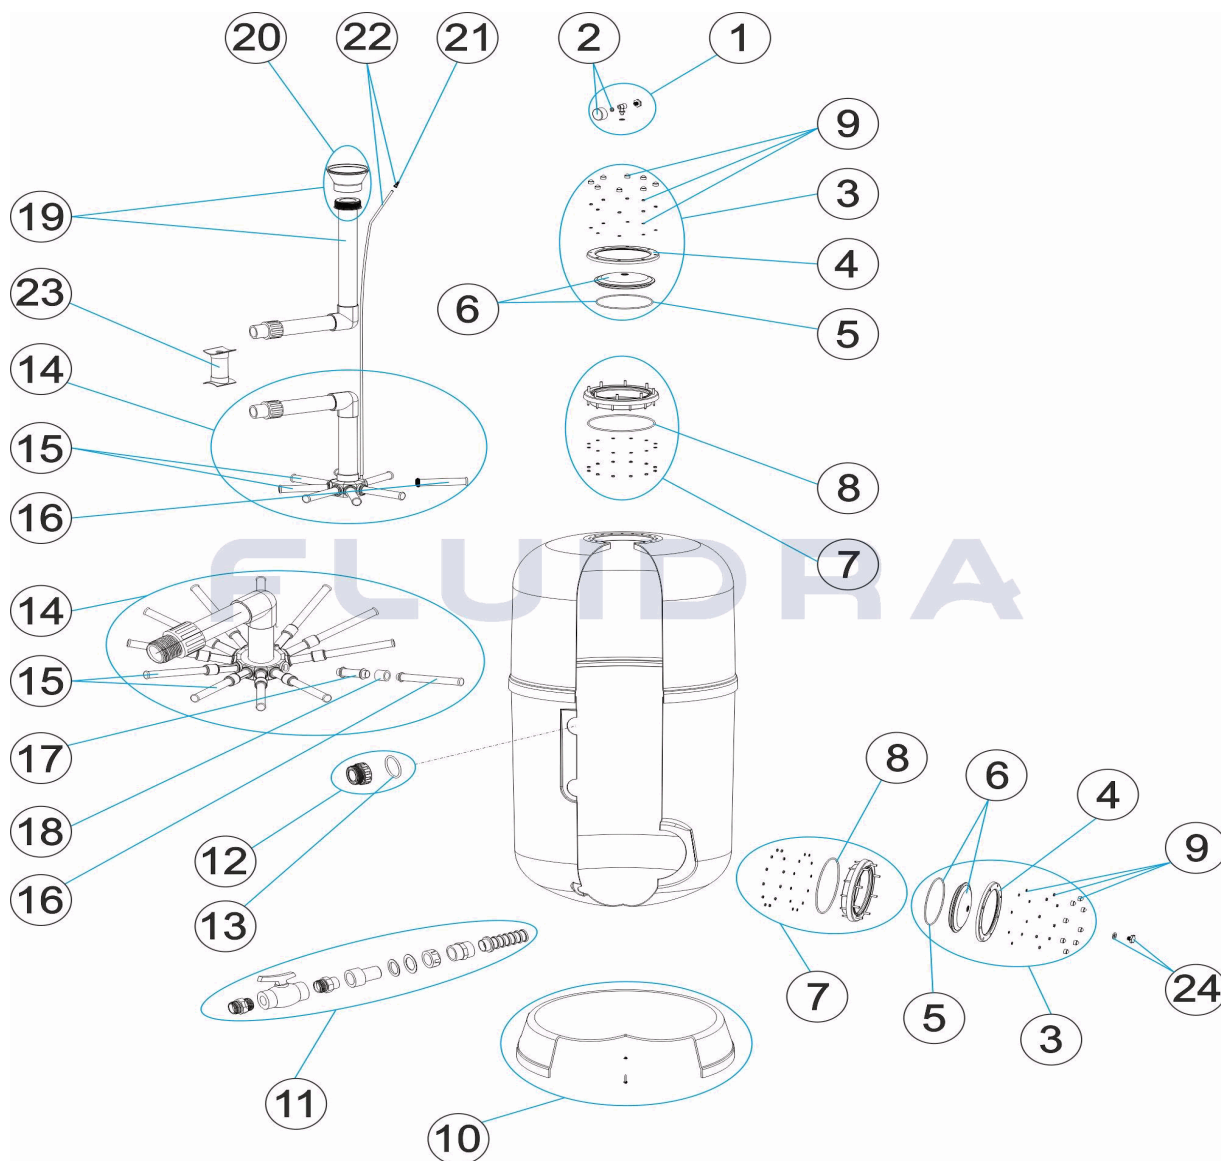

CODIGO **36053, 36054, 41373**

DESCRICAÇÃO: **FILTROS ARTIC PLUS D. 650-800-950**

PORTUGUES

POS	CODIGO	DESCRICAÇÃO	JANTIDADE	POS	CODIGO	DESCRICAÇÃO	JANTIDADE
1	4404180404	MANÓMETRO COMPLETO		12	* 4404290108	RACORD DE SAIDA 2 1/2" + JUNTA TÓRIC "	
2	4404180405	MANOMETRO 1/8" 3 KG./C "		13	* 4404040115	JUNTA TÓRICA D 60X8	
3	4404303002	CONJUNTO TAMPA		13	* 4404040211	JUNTA TÓRICA D 70X5	
4	4404160849	ARO FIXAÇÃO TAMPA		14	* 4404010249	CJTO. COLECTOR D. 650	
5	4404260106	JUNTA ARO FIXAÇÃO VALVULA TOP		14	* 4404010294	CJTO. COLECTOR D. 800	
6	4404160847	TAMPA FILTRO D.220 NEGRA		14	* 4404010251	CJTO. COLECTOR D. 950	
7	4404160809	ARO PESCOCOÇO 20 PARAFUSOS		15	* 4404010027	CJTO. BRAÇO COLECTOR D.650	
8	4404020116	JUNTA TÓRICA 255X4		15	* 4404010028	CJTO. BRAÇO COLECTOR D.650	
9	4404190319	PARAFUSOS FECHO TAMPA		15	* 4404260401	CJTO. BRAÇO COLECTOR D.950-1050	
10	* 4404010241	PÉ FILTRO D. 650		16	* 4404300916	BRAÇO COLECTOR 1" 225 M "	
10	* 4404010242	PÉ FILTRO D. 800		17	* 4404260419	BRAÇO COLECTOR 1" 100M "	
10	* 4404010293	PÉ FILTRO D. 950		18	* 4404260418	RACCORD UNIÃO 1"	
11	4404303004	CONJUNTO PURDA AREIA		19	* 4404010295	CJTO. DIFUSOR D. 650	

* VEJA A FICHA DE OBSERVAÇÕES