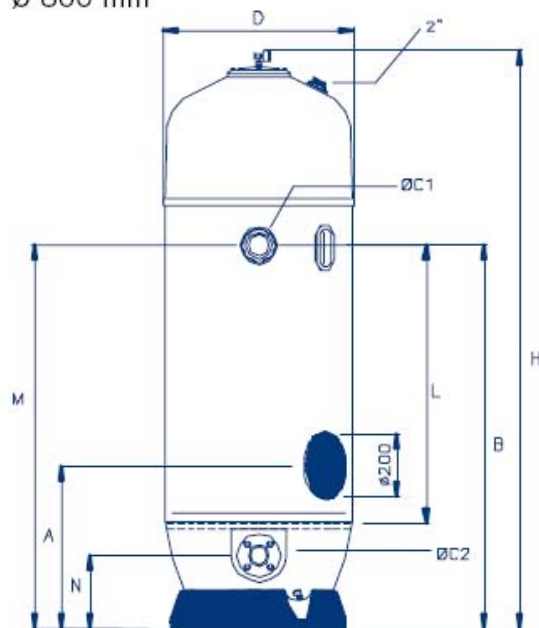

PRODUCTO: **Filtros NORMA**

PRODUCT: **NORMA filters**

Ø 650 mm  
Ø 800 mm

Ø 1000 mm

Ø 1200 mm

	08142	08143	08144	08145
D (mm)	650	800	1000	1200
A (mm)	680	700	770	950
B (mm)	1660	1640	1655	1790
H (mm)	2480	2480	2490	2640
L (mm)	1200	1200	1200	1200
M (mm)	1650	1650	1980	1600
N (mm)	320	320	340	400
Ø C1 (mm)	90	90	140	140
Ø C2 (mm)	75	75	110	140