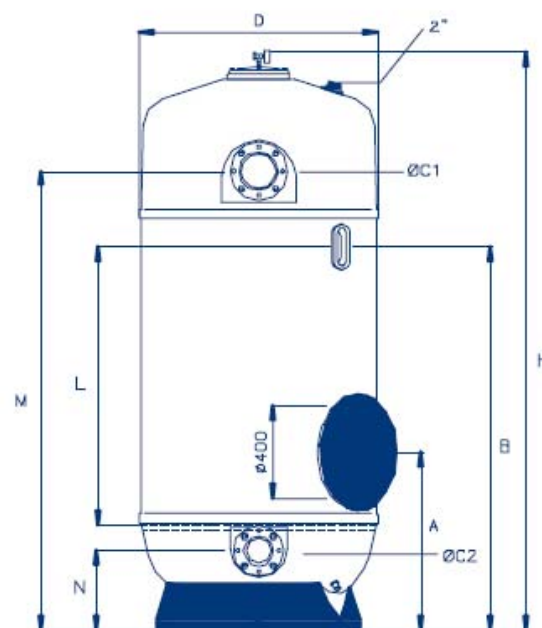

PRODUCTO: **Filtros NORMA**

PRODUCT: **NORMA filters**

Ø 650 mm  
Ø 800 mm

Ø 1000 mm

Ø 1200 mm

	08142	08143	08144	08145
D (mm)	650	800	1000	1200
A (mm)	680	700	770	950
B (mm)	1660	1640	1655	1790
H (mm)	2480	2480	2490	2640
L (mm)	1200	1200	1200	1200
M (mm)	1650	1650	1980	1600
N (mm)	320	320	340	400
Ø C1 (mm)	90	90	140	140
Ø C2 (mm)	75	75	110	140