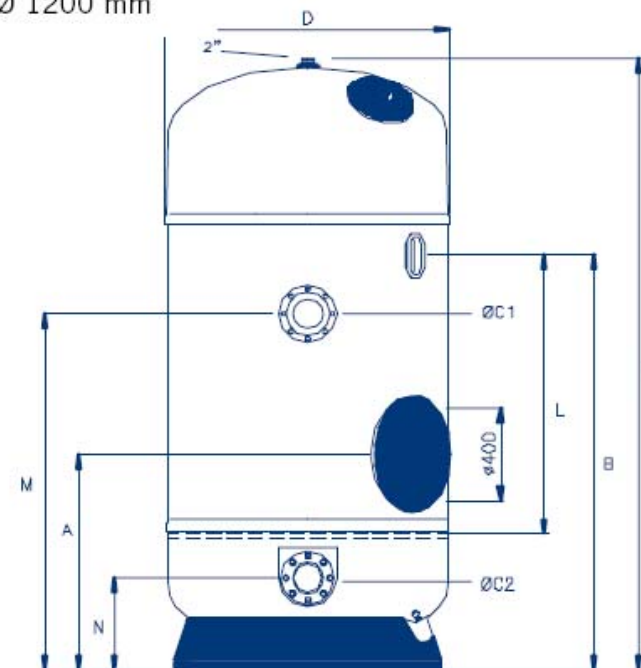

PRODUCTO: **Filtros NORMA**

PRODUCT: **NORMA filters**

Ø 650 mm  
Ø 800 mm

Ø 1000 mm

Ø 1200 mm

	08142	08143	08144	08145
D (mm)	650	800	1000	1200
A (mm)	680	700	770	950
B (mm)	1660	1640	1655	1790
H (mm)	2480	2480	2490	2640
L (mm)	1200	1200	1200	1200
M (mm)	1650	1650	1980	1600
N (mm)	320	320	340	400
Ø C1 (mm)	90	90	140	140
Ø C2 (mm)	75	75	110	140