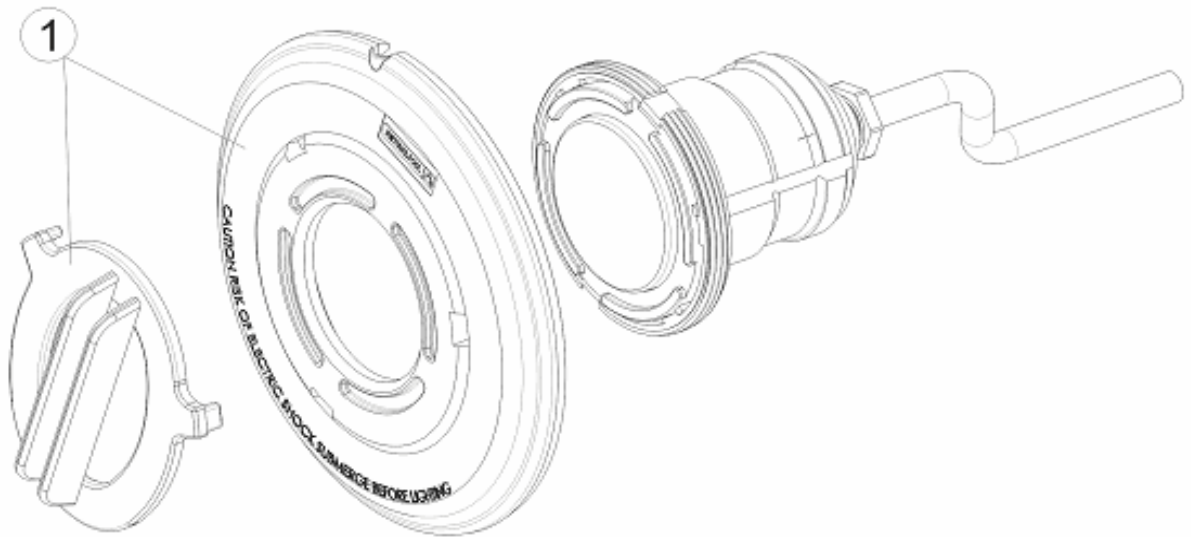

DESCRIPTION: **POINT DE LUMIÈRE MINI LED RGB / MONOCOLOR**

OBSERVATIONS

CODE **52128, 52134, 52140**

DESCRIPTION: **MINI RGB / MONOCOLOR LEDS UNDERWATERLIGHT**

ENGLISH

POS	CODE	DESCRIPTION	POS	CODE	DESCRIPTION
1	4403011601	DICHRO FACEPLATE			

CODE **52128, 52134, 52140**

DESCRIPTION: **MINI RGB / MONOCOLOR LEDS UNDERWATERLIGHT**

OBSERVATIONS

CODICE **52128, 52134, 52140**

DESCRIZIONE: **PUNTO DI LUCE MINI LED RGB / MONOCOLOR**

ITALIANO

POS	CODICE	DESCRIZIONE	POS	CODICE	DESCRIZIONE
1	4403011601	COPERCHIO FARO DICROICO			

CODICE **52128, 52134, 52140**DESCRIZIONE: **PUNTO DI LUCE MINI LED RGB / MONOCOLOR****OSSERVAZIONI**

CODE **52128, 52134, 52140**

BESCHREIBUNG: LICHTPUNKT MINI LED RGB / MONOCOLOR

DEUTSCH

POS	CODE	BESCHREIBUNG	POS	CODE	BESCHREIBUNG
1	4403011601	BLENDE UWS-MINI			

CODE **52128, 52134, 52140**

BESCHREIBUNG: LICHTPUNKT MINI LED RGB / MONOCOLOR

HINWEISE

CODIGO **52128, 52134, 52140**

DESCRIÇÃO: **PONTO DE LUZ MINI LED RGB / MONOCOLOR**

PORTUGUES

POS	CODIGO	DESCRIÇÃO	POS	CODIGO	DESCRIÇÃO
1	4403011601	TAMPA PROJECTOR DICROICO			