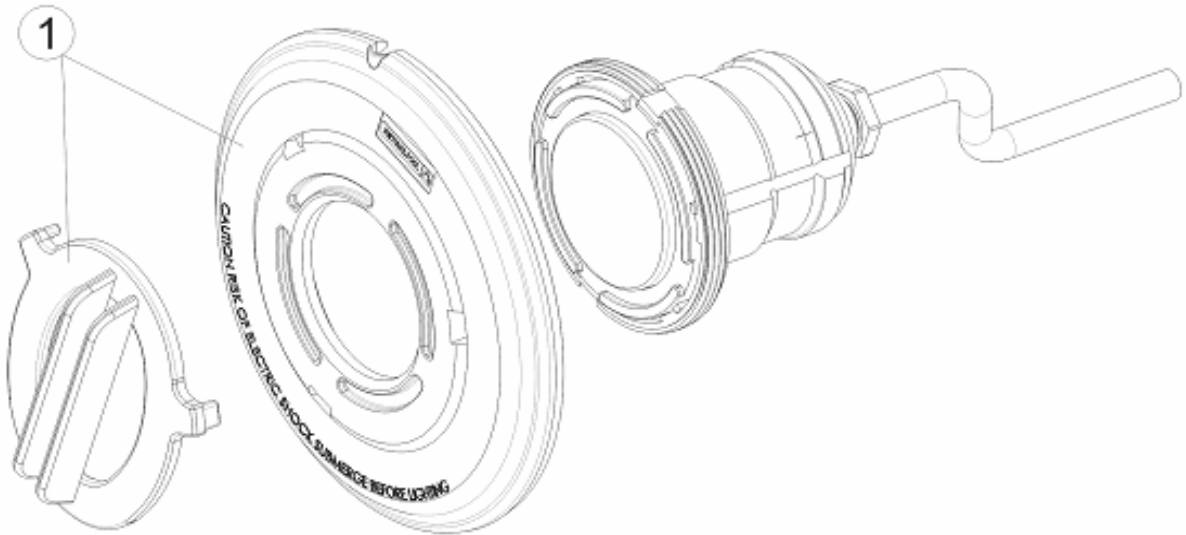

CODIGO **52128, 52134, 52140**

DESCRIPCION: **PUNTO DE LUZ MINI LEDS RGB / MONOCOLOR**

ESPAÑOL

POS	CODIGO	DESCRIPCION	POS	CODIGO	DESCRIPCION
1	4403011601	TAPA PROYECTOR DICROICO LEDS			

CODIGO **52128, 52134, 52140**DESCRIPCION: **PUNTO DE LUZ MINI LEDS RGB / MONOCOLOR****OBSERVACIONES**

CODE **52128, 52134, 52140**

DESCRIPTION: **POINT DE LUMIÈRE MINI LED RGB / MONOCOLOR**

FRANCAIS

POS	CODE	DESCRIPTION	POS	CODE	DESCRIPTION
1	4403011601	CACHE VIS PROJECTEUR DICHROIQUE			

CODE **52128, 52134, 52140**

DESCRIPTION: **POINT DE LUMIÈRE MINI LED RGB / MONOCOLOR**

OBSERVATIONS

CODE **52128, 52134, 52140**

DESCRIPTION: **MINI RGB / MONOCOLOR LEDS UNDERWATERLIGHT**

ENGLISH

POS	CODE	DESCRIPTION	POS	CODE	DESCRIPTION
1	4403011601	DICHRO FACEPLATE			

CODE **52128, 52134, 52140**

DESCRIPTION: **MINI RGB / MONOCOLOR LEDS UNDERWATERLIGHT**

OBSERVATIONS

CODICE **52128, 52134, 52140**

DESCRIZIONE: **PUNTO DI LUCE MINI LED RGB / MONOCOLOR**

ITALIANO

POS	CODICE	DESCRIZIONE	POS	CODICE	DESCRIZIONE
1	4403011601	COPERCHIO FARO DICROICO			