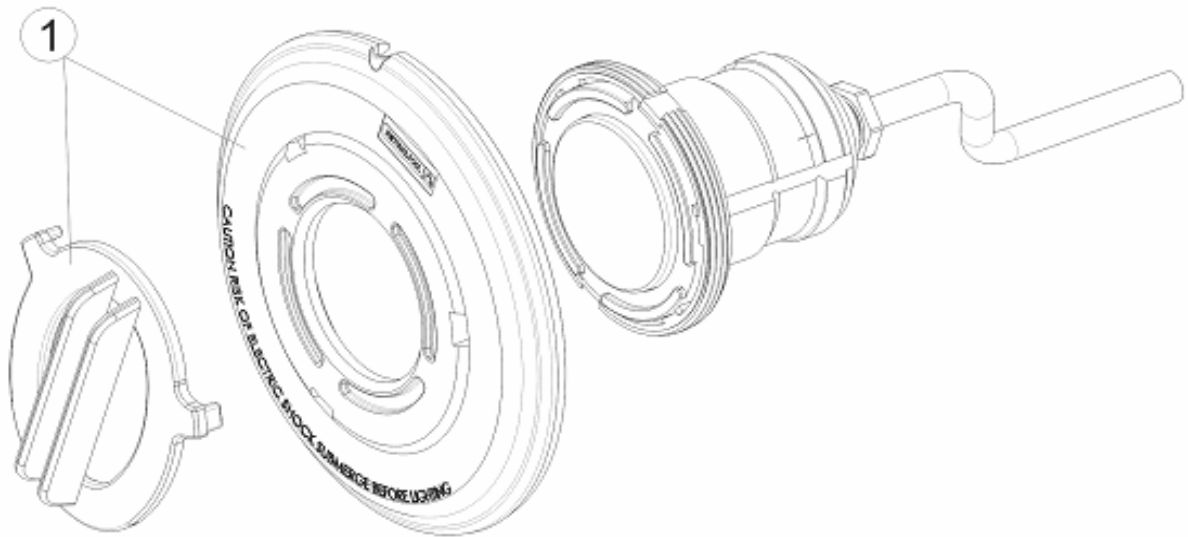

DESCRIPTION: **POINT DE LUMIÈRE MINI LED RGB / MONOCOLOR**

OBSERVATIONS

CODE **52128, 52134, 52140**

DESCRIPTION: **MINI RGB / MONOCOLOR LEDS UNDERWATERLIGHT**

ENGLISH

POS	CODE	DESCRIPTION	POS	CODE	DESCRIPTION
1	4403011601	DICHRO FACEPLATE			

CODE **52128, 52134, 52140**

DESCRIPTION: **MINI RGB / MONOCOLOR LEDS UNDERWATERLIGHT**

OBSERVATIONS

CODICE **52128, 52134, 52140**

DESCRIZIONE: **PUNTO DI LUCE MINI LED RGB / MONOCOLOR**

ITALIANO

POS	CODICE	DESCRIZIONE	POS	CODICE	DESCRIZIONE
1	4403011601	COPERCHIO FARO DICROICO			

CODICE **52128, 52134, 52140**DESCRIZIONE: **PUNTO DI LUCE MINI LED RGB / MONOCOLOR****OSSERVAZIONI**

CODE **52128, 52134, 52140**

BESCHREIBUNG: LICHTPUNKT MINI LED RGB / MONOCOLOR

DEUTSCH

POS	CODE	BESCHREIBUNG	POS	CODE	BESCHREIBUNG
1	4403011601	BLENDE UWS-MINI			

CODE **52128, 52134, 52140**

BESCHREIBUNG: LICHTPUNKT MINI LED RGB / MONOCOLOR

HINWEISE

CODIGO **52128, 52134, 52140**

DESCRIÇÃO: **PONTO DE LUZ MINI LED RGB / MONOCOLOR**

PORTUGUES

POS	CODIGO	DESCRIÇÃO	POS	CODIGO	DESCRIÇÃO
1	4403011601	TAMPA PROJECTOR DICROICO			