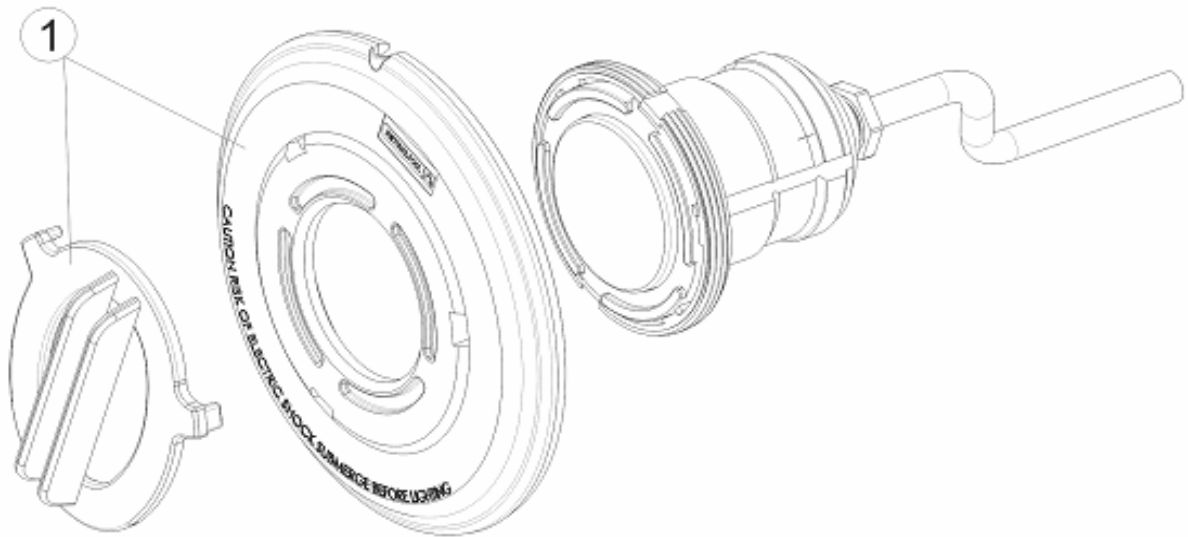

CODIGO **52128, 52134, 52140**

DESCRIPCION: **PUNTO DE LUZ MINI LEDS RGB / MONOCOLOR**

ESPAÑOL

POS	CODIGO	DESCRIPCION	POS	CODIGO	DESCRIPCION
1	4403011601	TAPA PROYECTOR DICROICO LEDS			

CODIGO **52128, 52134, 52140**DESCRIPCION: **PUNTO DE LUZ MINI LEDS RGB / MONOCOLOR****OBSERVACIONES**

CODE **52128, 52134, 52140**

DESCRIPTION: **POINT DE LUMIÈRE MINI LED RGB / MONOCOLOR**

FRANCAIS

POS	CODE	DESCRIPTION	POS	CODE	DESCRIPTION
1	4403011601	CACHE VIS PROJECTEUR DICHROIQUE			

CODE **52128, 52134, 52140**

DESCRIPTION: **POINT DE LUMIÈRE MINI LED RGB / MONOCOLOR**

OBSERVATIONS

CODE **52128, 52134, 52140**

DESCRIPTION: **MINI RGB / MONOCOLOR LEDS UNDERWATERLIGHT**

ENGLISH

POS	CODE	DESCRIPTION	POS	CODE	DESCRIPTION
1	4403011601	DICHRO FACEPLATE			

CODE **52128, 52134, 52140**

DESCRIPTION: **MINI RGB / MONOCOLOR LEDS UNDERWATERLIGHT**

OBSERVATIONS

CODICE **52128, 52134, 52140**

DESCRIZIONE: **PUNTO DI LUCE MINI LED RGB / MONOCOLOR**

ITALIANO

POS	CODICE	DESCRIZIONE	POS	CODICE	DESCRIZIONE
1	4403011601	COPERCHIO FARO DICROICO			