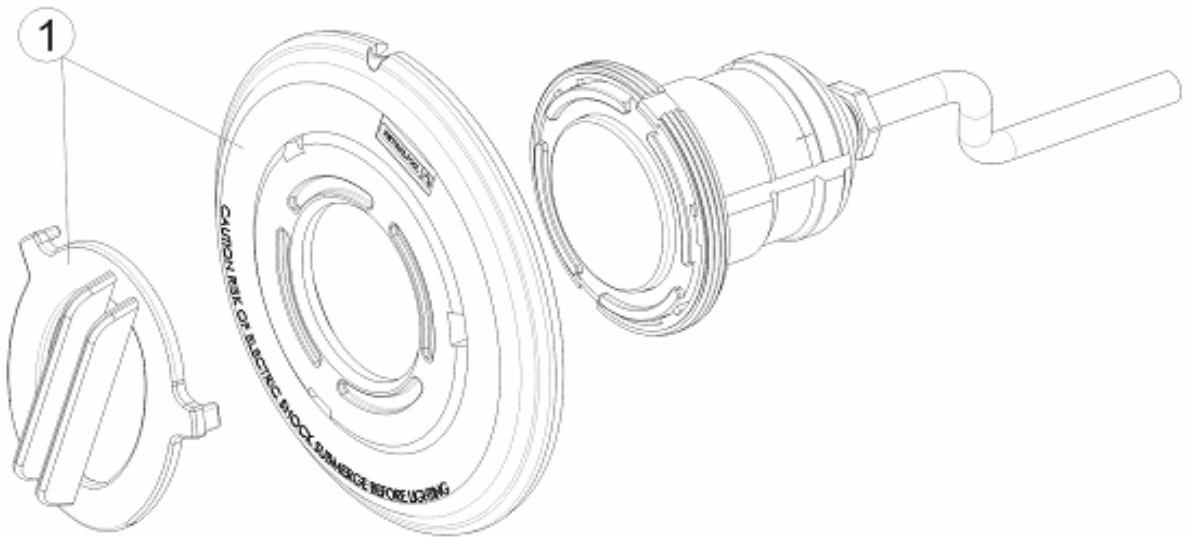

CODIGO **52128, 52134, 52140**

DESCRIPCION: **PUNTO DE LUZ MINI LEDS RGB / MONOCOLOR**

ESPAÑOL

POS	CODIGO	DESCRIPCION	POS	CODIGO	DESCRIPCION
1	4403011601	TAPA PROYECTOR DICROICO LEDS			

CODIGO **52128, 52134, 52140**DESCRIPCION: **PUNTO DE LUZ MINI LEDS RGB / MONOCOLOR****OBSERVACIONES**

CODE **52128, 52134, 52140**

DESCRIPTION: **POINT DE LUMIÈRE MINI LED RGB / MONOCOLOR**

FRANCAIS

POS	CODE	DESCRIPTION	POS	CODE	DESCRIPTION
1	4403011601	CACHE VIS PROJECTEUR DICHROIQUE			

CODE **52128, 52134, 52140**

DESCRIPTION: **POINT DE LUMIÈRE MINI LED RGB / MONOCOLOR**

OBSERVATIONS

CODE **52128, 52134, 52140**

DESCRIPTION: **MINI RGB / MONOCOLOR LEDS UNDERWATERLIGHT**

ENGLISH

POS	CODE	DESCRIPTION	POS	CODE	DESCRIPTION
1	4403011601	DICHRO FACEPLATE			

CODE **52128, 52134, 52140**

DESCRIPTION: **MINI RGB / MONOCOLOR LEDS UNDERWATERLIGHT**

OBSERVATIONS

CODICE **52128, 52134, 52140**

DESCRIZIONE: **PUNTO DI LUCE MINI LED RGB / MONOCOLOR**

ITALIANO

POS	CODICE	DESCRIZIONE	POS	CODICE	DESCRIZIONE
1	4403011601	COPERCHIO FARO DICROICO			