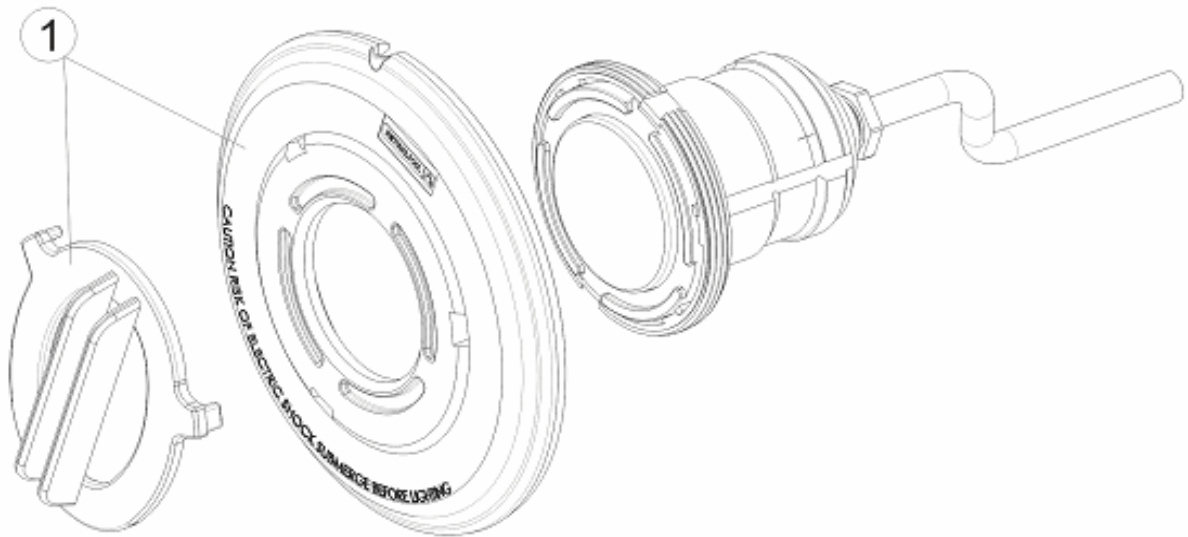

CODE **52128, 52134, 52140**

DESCRIPTION: **POINT DE LUMIÈRE MINI LED RGB / MONOCOLOR**

FRANCAIS

POS	CODE	DESCRIPTION	POS	CODE	DESCRIPTION
1	4403011601	CACHE VIS PROJECTEUR DICHROIQUE			

CODE **52128, 52134, 52140**

DESCRIPTION: **POINT DE LUMIÈRE MINI LED RGB / MONOCOLOR**

OBSERVATIONS

CODE **52128, 52134, 52140**

DESCRIPTION: **MINI RGB / MONOCOLOR LEDS UNDERWATERLIGHT**

ENGLISH

POS	CODE	DESCRIPTION	POS	CODE	DESCRIPTION
1	4403011601	DICHRO FACEPLATE			

CODE **52128, 52134, 52140**

DESCRIPTION: **MINI RGB / MONOCOLOR LEDS UNDERWATERLIGHT**

OBSERVATIONS

CODICE **52128, 52134, 52140**

DESCRIZIONE: **PUNTO DI LUCE MINI LED RGB / MONOCOLOR**

ITALIANO

POS	CODICE	DESCRIZIONE	POS	CODICE	DESCRIZIONE
1	4403011601	COPERCHIO FARO DICROICO			

CODICE **52128, 52134, 52140**DESCRIZIONE: **PUNTO DI LUCE MINI LED RGB / MONOCOLOR****OSSERVAZIONI**

CODE **52128, 52134, 52140**

BESCHREIBUNG: LICHTPUNKT MINI LED RGB / MONOCOLOR

DEUTSCH

POS	CODE	BESCHREIBUNG	POS	CODE	BESCHREIBUNG
1	4403011601	BLENDE UWS-MINI			