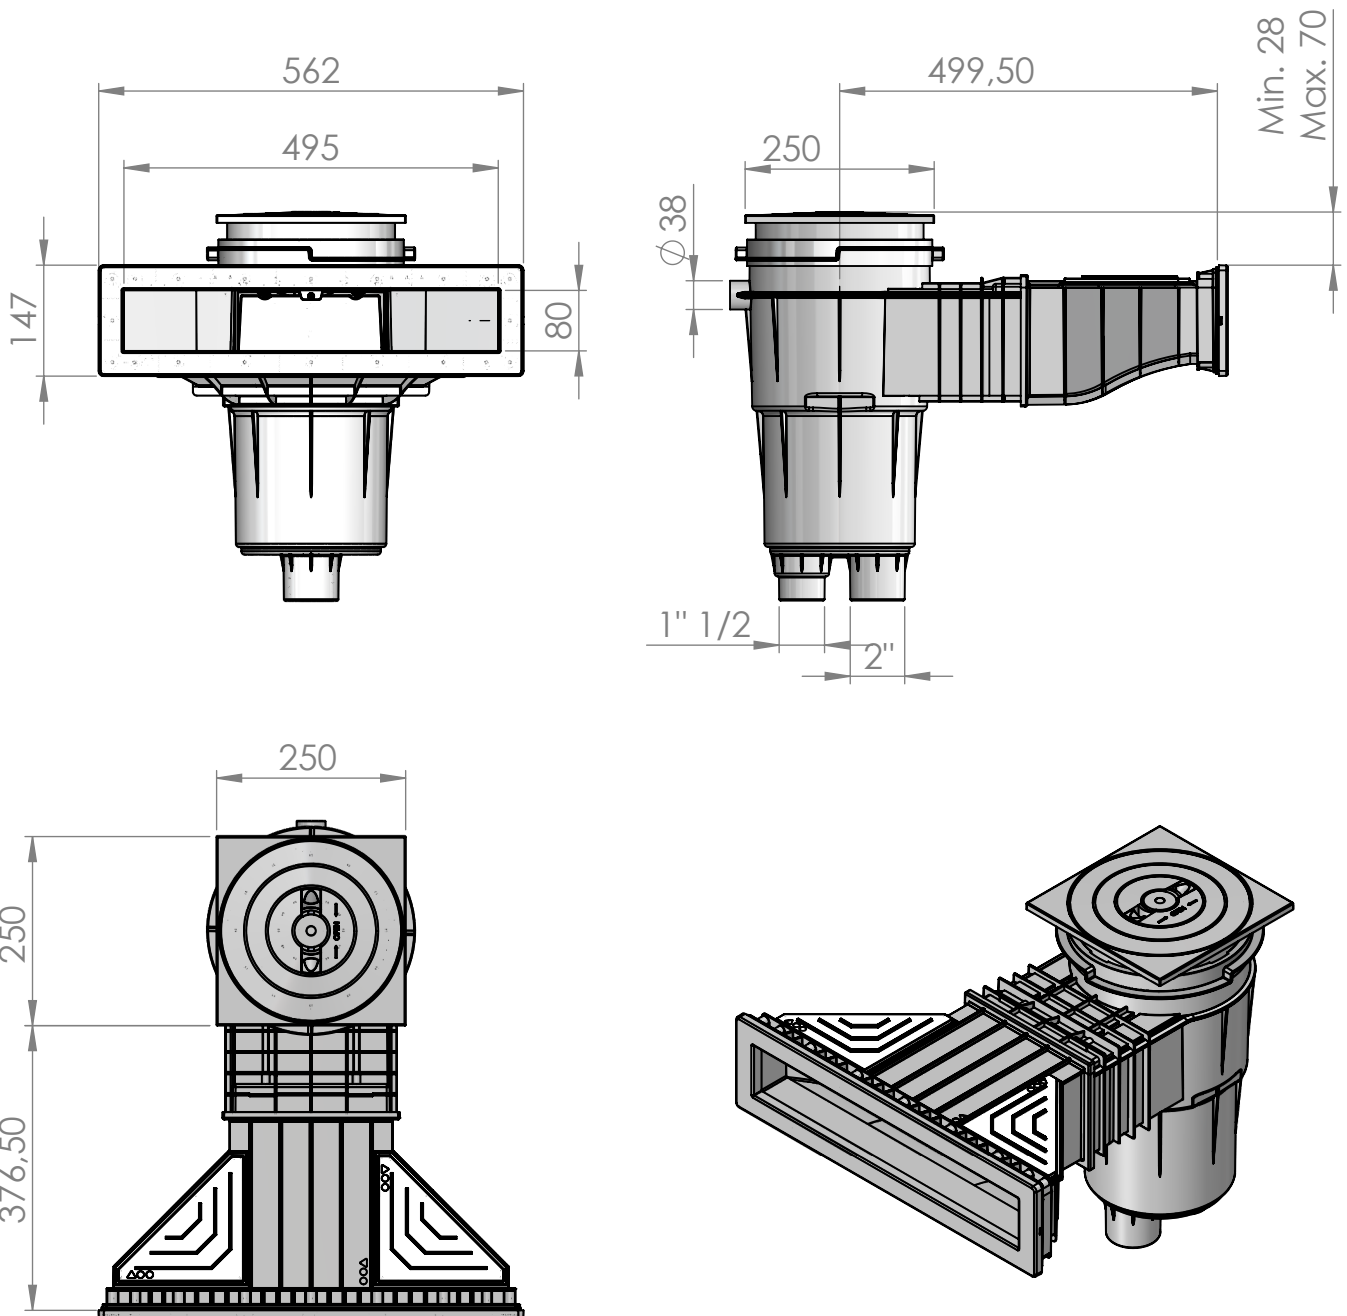

CÓDIGO / CODE: **56176**

DESCRIPCIÓN: SKIMMER 17,5L / PP / BOCA SLIM / T. CUADRADA / CON INSERTOS

DESCRIPTION: 17,5L SKIMMER / PP / SLIM / SQUARE TOP / WITH INSERTS

Caudal máximo	7,5 m ³ /h
Maximum flow rate	7,5 m ³ /h

Conexiones	1" 1/2 BSP y 2" BSP
Connections	1" 1/2 BSP and 2" BSP

Nota: Unidades en mm
Note: Units in mm