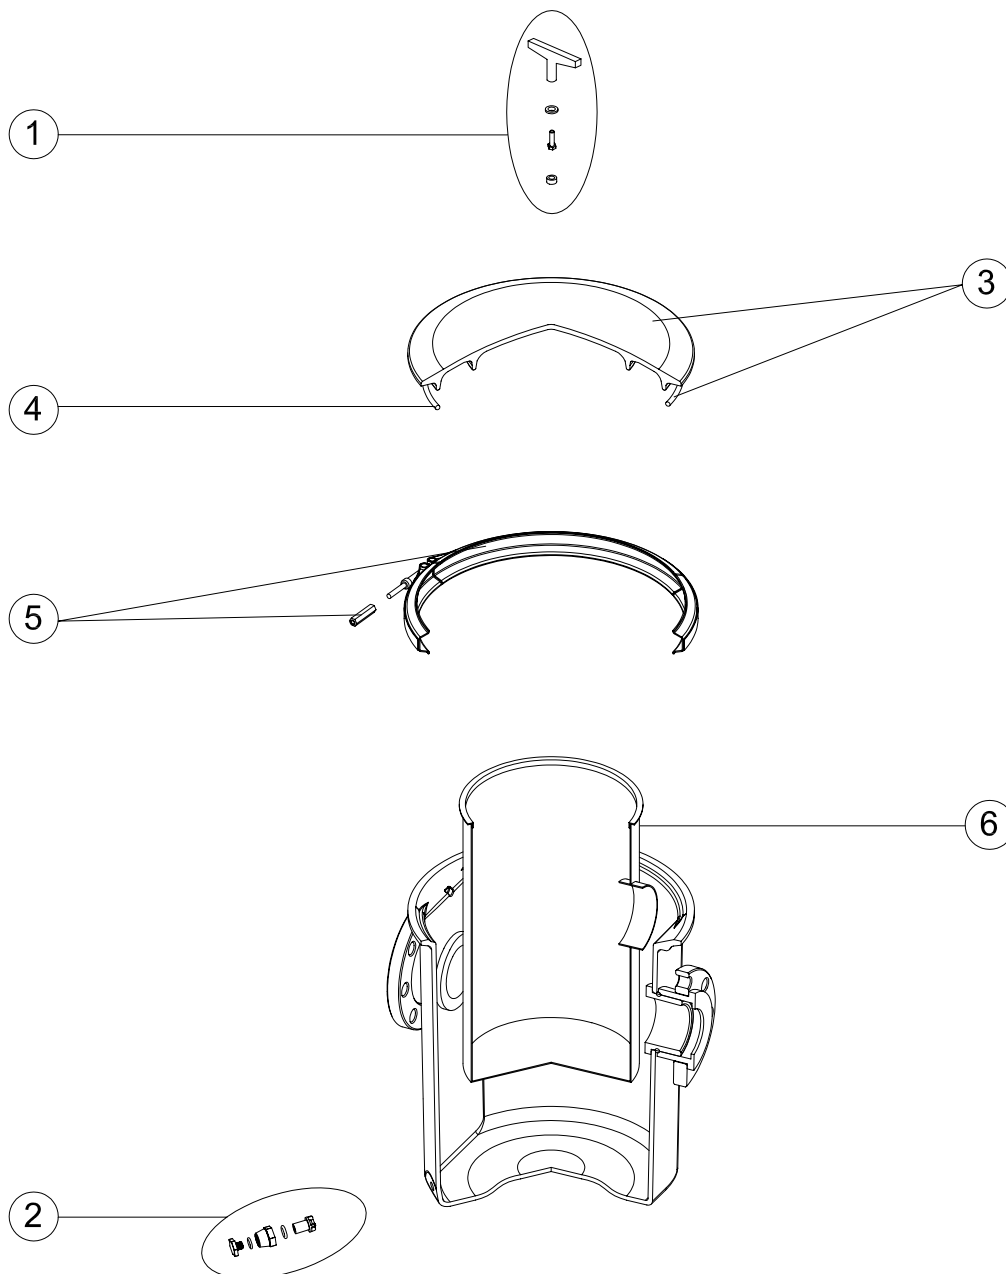

CODIGO : 04656 04657 04658 04659 09643 09644

DESCRIPCION : PREFILTROS POLIESTER 33L.

Pos.	CODIGO	DENOMINACION	Pos.	CODIGO	DENOMINACION
1	4405040201	MANETA CON JUNTA Y TORNILLO	4	4405040204	JUNTA TAPA
2	4405040202	PURGA AGUA 3/8"	5	4405040205	ZUNCHO PREFILTRO
3	4405040203	TAPA Y JUNTA PREFILTRO	6	4405040206	CESTO PREFILTRO

ENGLISH

POS.	CODE	DESCRIPTION	POS.	CODE	DESCRIPTION
1	4405040201	HANDLE WITH GASKET AND SCREW	4	4405040204	LID GASKET
2	4405040202	WATER PURGE 3/8"	5	4405040205	PRE-FILTER V-CLAMP SET
3	4405040203	PRE-FILTER LID AND GASKET	6	4405040206	PRE-FILTER BASKET

FRANÇAIS

POS.	CODE	DESCRIPTION	POS.	CODE	DESCRIPTION
1	4405040201	POIGNEE AVEC JOINT ET VIS	4	4405040204	JOINT DE COUVERCLE
2	4405040202	PURGE D'EAU 3/8"	5	4405040205	COLLIER PREFILTRE
3	4405040203	COUVERCLE + JOINT PREFILTRE	6	4405040206	PANIER PRÉFILTER

ITALIANO

POS.	CODE	DESCRIPTION	POS.	CODE	DESCRIPTION
1	4405040201	MANOPOLA CON GUARNIZIONE E VITE	4	4405040204	GUARNIZIONE COPERCHIO
2	4405040202	SCARICO ACQUA 3/8"	5	4405040205	FASCETTA PREFILTRO
3	4405040203	COPERCHIO E GUARNIZIONE PREFILTRO	6	4405040206	GESTO PREFILTRO