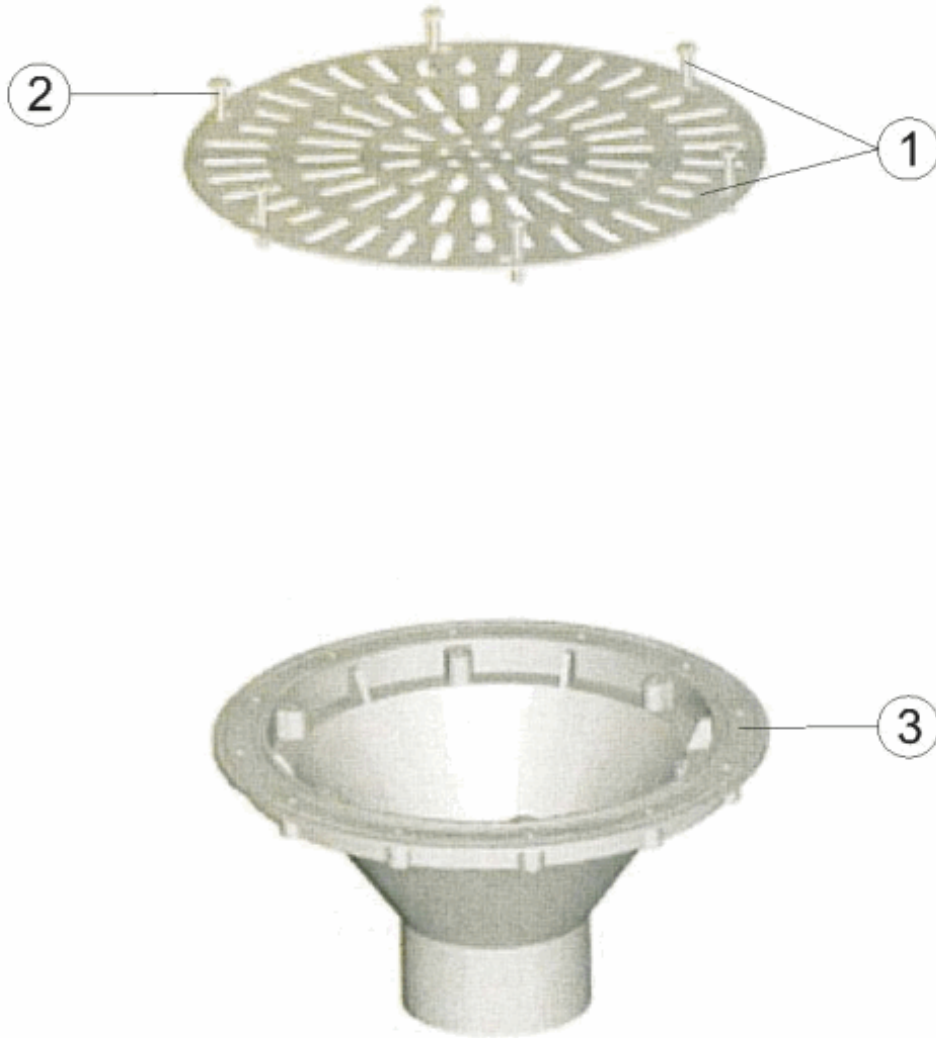

CODE **08317, 11796**

BESCHREIBUNG: **"BODENDÜSE 3"" REGULIERBAR"**

DEUTSCHE

POS	CODE	BESCHREIBUNG	POS	CODE	BESCHREIBUNG
1	* 4402042601	"GITTER V2A ED 3"" BETON"	2	4402042602	"SCHRAUBENSATZ V2A ED 3"" BETON"
1	* 4402042603	EDELSTAHLROSTE FÜR 3" - DÜSE	3	11796R0005	"GRUNDELEMENT DÜSE 3""

CODE **08317, 11796**

BESCHREIBUNG: **"BODENDÜSE 3"" REGULIERBAR"**

HINWEISE

POSICIÓN	PIEZA	OBSERVACIÓN
1	4402042601	PARA 08317
1	4402042603	PARA 11796

CODE **08317, 11796**

DESCRIPTION: **"ADJUSTABLE 3"" BOTTOM NOZZLE"**

ENGLISH

POS	CODE	DESCRIPTION	POS	CODE	DESCRIPTION
1	* 4402042601	"S.S INLET GRILLE 3"" FOR CONCRETE POOLS"	2	4402042602	"S.S. GRILLE SCREWS 3"" FOR CONCRETE POOLS"
1	* 4402042603	3" PLASTIC INLET GRILLE	3	11796R0005	"INLET BASE 3""

CODE **08317, 11796**DESCRIPTION: **"ADJUSTABLE 3"" BOTTOM NOZZLE"****OBSERVATIONS**

POSICIÓN	PIEZA	OBSERVACIÓN
1	4402042601	PARA 08317
1	4402042603	PARA 11796

CODIGO **08317, 11796**

DESCRIPCION: **BOQUILLA DE FONDO 3" REGULABLE**