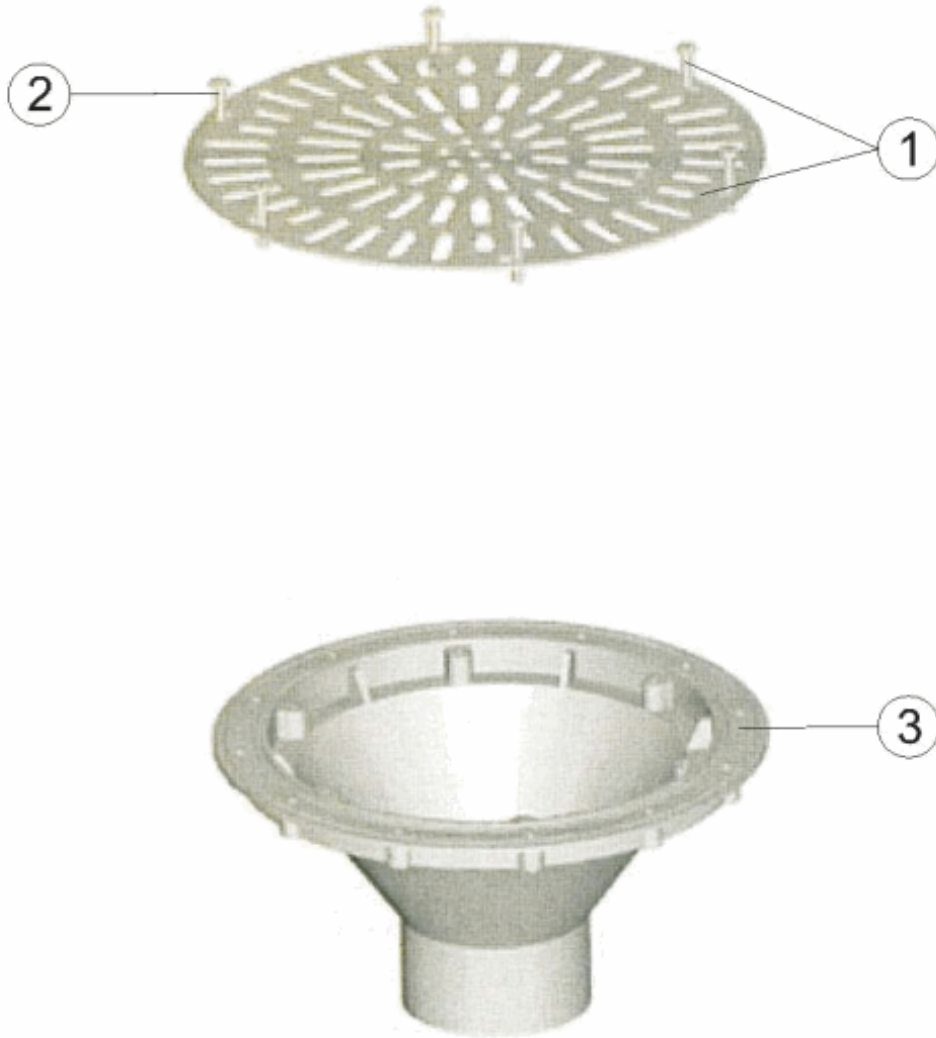

ENGLISH

POS	CODE	DESCRIPTION	POS	CODE	DESCRIPTION
1	* 4402042601	"S.S INLET GRILLE 3"" FOR CONCRETE POOLS"	2	4402042602	"S.S. GRILLE SCREWS 3"" FOR CONCRETE POOLS"
1	* 4402042603	3" PLASTIC INLET GRILLE	3	11796R0005	"INLET BASE 3""

CODE **08317, 11796**DESCRIPTION: **"ADJUSTABLE 3"" BOTTOM NOZZLE"****OBSERVATIONS**

POSICIÓN	PIEZA	OBSERVACIÓN
1	4402042601	PARA 08317
1	4402042603	PARA 11796

CODIGO **08317, 11796**

DESCRIPCION: **BOQUILLA DE FONDO 3" REGULABLE**

ESPAÑOL

POS	CODIGO	DESCRIPCION	POS	CODIGO	DESCRIPCION
1	* 4402042601	REJA BOQUILLA INOX. 3" HORM.	2	4402042602	TORNILLERIA REJA INOX. 3" HORM.
1	* 4402042603	REJA BOQUILLA PLASTICO 3"	3	11796R0005	"BASE BOQUILLA 3"

CODIGO **08317, 11796**DESCRIPCION: **BOQUILLA DE FONDO 3" REGULABLE****OBSERVACIONES**

POSICIÓN	PIEZA	OBSERVACIÓN
1	4402042601	PARA 08317
1	4402042603	PARA 11796

CODE **08317, 11796**

DESCRIPTION: **"BUSE DE FOND 3"" RÉGLABLE"**