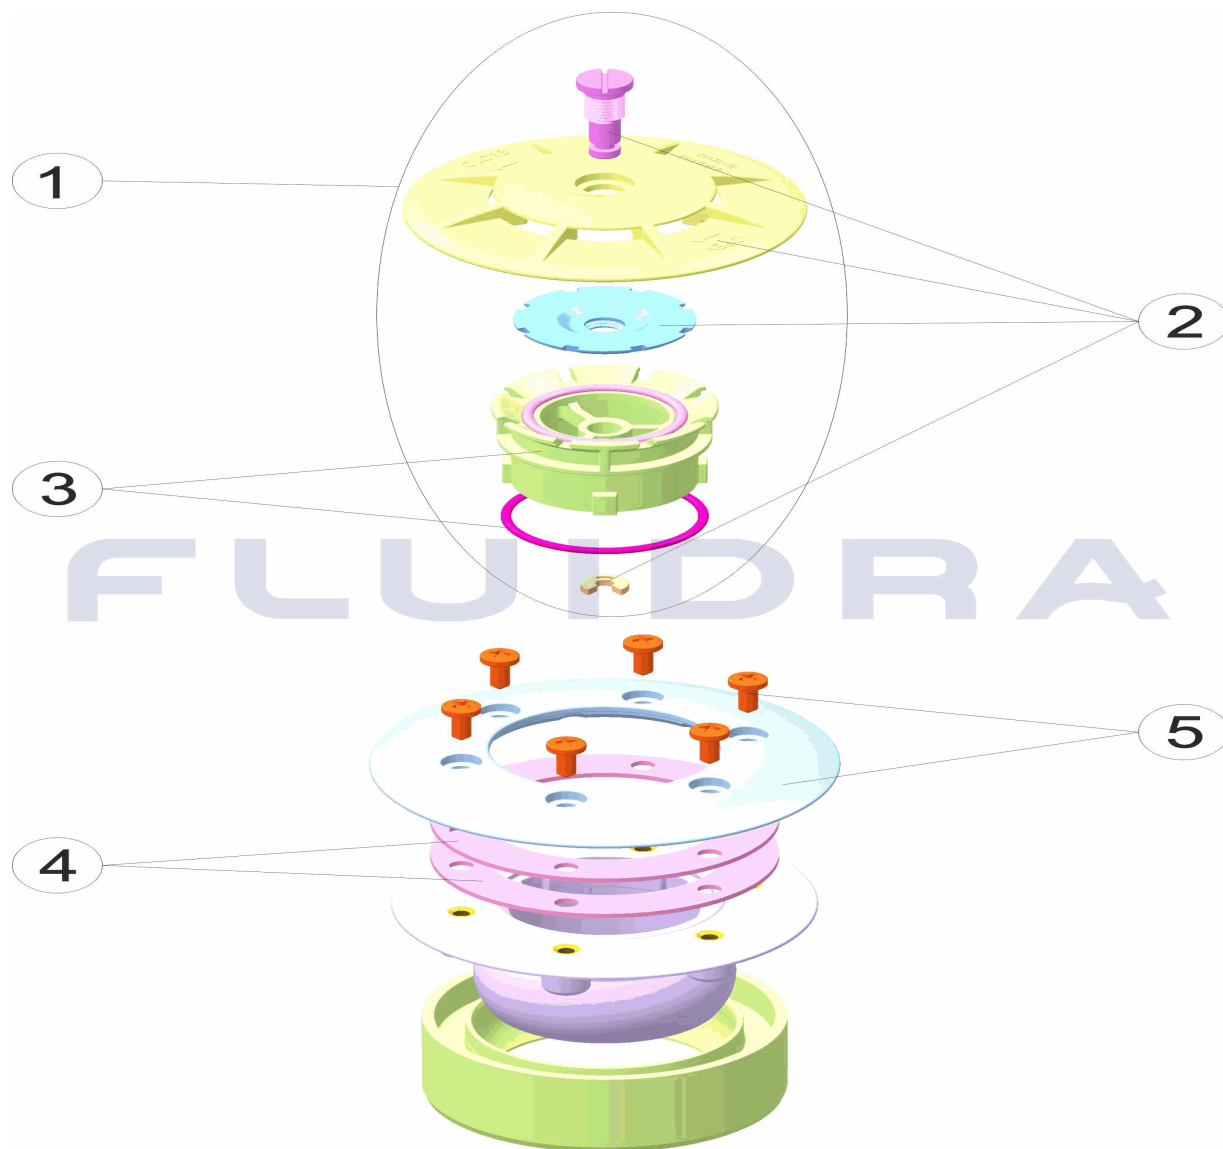

CODIGO **43586, 43587**

DESCRIPCION: **BOQUILLA BCN03 CON ROSCA Y AUTORROSCANTE**

ESPAÑOL

POS	CODIGO	DESCRIPCION	CANTIDAD	POS	CODIGO	DESCRIPCION	CANTIDAD
1	4402047501	CUERPO BOQUILLA CON JUNTAS		4	4402044602	CJTO. JUNTAS	
2	4402043201	REJA Y COMPUERTA		5	* 4402046605	BRIDA CON TORNILLOS METRICO	
3	4402043202	CUERPO BOQUILLA OSCILANTE		5	* 4402047403	BRIDA BOQUILLA N'N' C P.P.	

CODE **43586, 43587**

DESCRIPTION: **BUSE BCN03 AVEC VIS ET AUTOTARAUDEUSE**

OBSERVATIONS

POS	CODE	OBSERVATIONS
5	* 4402046605	POUR: 43586
5	* 4402047403	POUR: 43587

CODE **43586, 43587**

DESCRIPTION: **NOZZLE BCN03 WITH THREAD-FORMING SCREW**

ENGLISH

POS	CODE	DESCRIPTION	QUANTITY	POS	CODE	DESCRIPTION	QUANTITY
1	4402047501	INLET BODY		4	4402044602	GASKET ASSEMBLY	
2	4402043201	GRILLE AND FLAP		5	* 4402046605	FLANGE WITH METRIC BOLTS	
3	4402043202	REGULABLE INLET BODY		5	* 4402047403	INLET FLANGE	

CODE **43586, 43587**DESCRIPTION: **NOZZLE BCN03 WITH THREAD-FORMING SCREW****OBSERVATIONS**

POS	CODE	OBSERVATIONS
5	* 4402046605	FOR: 43586
5	* 4402047403	FOR: 43587

CODICE **43586, 43587**

DESCRIZIONE: **BOCCHETTA BCN03 CON FILETTO E AUTOFIETTANTE**