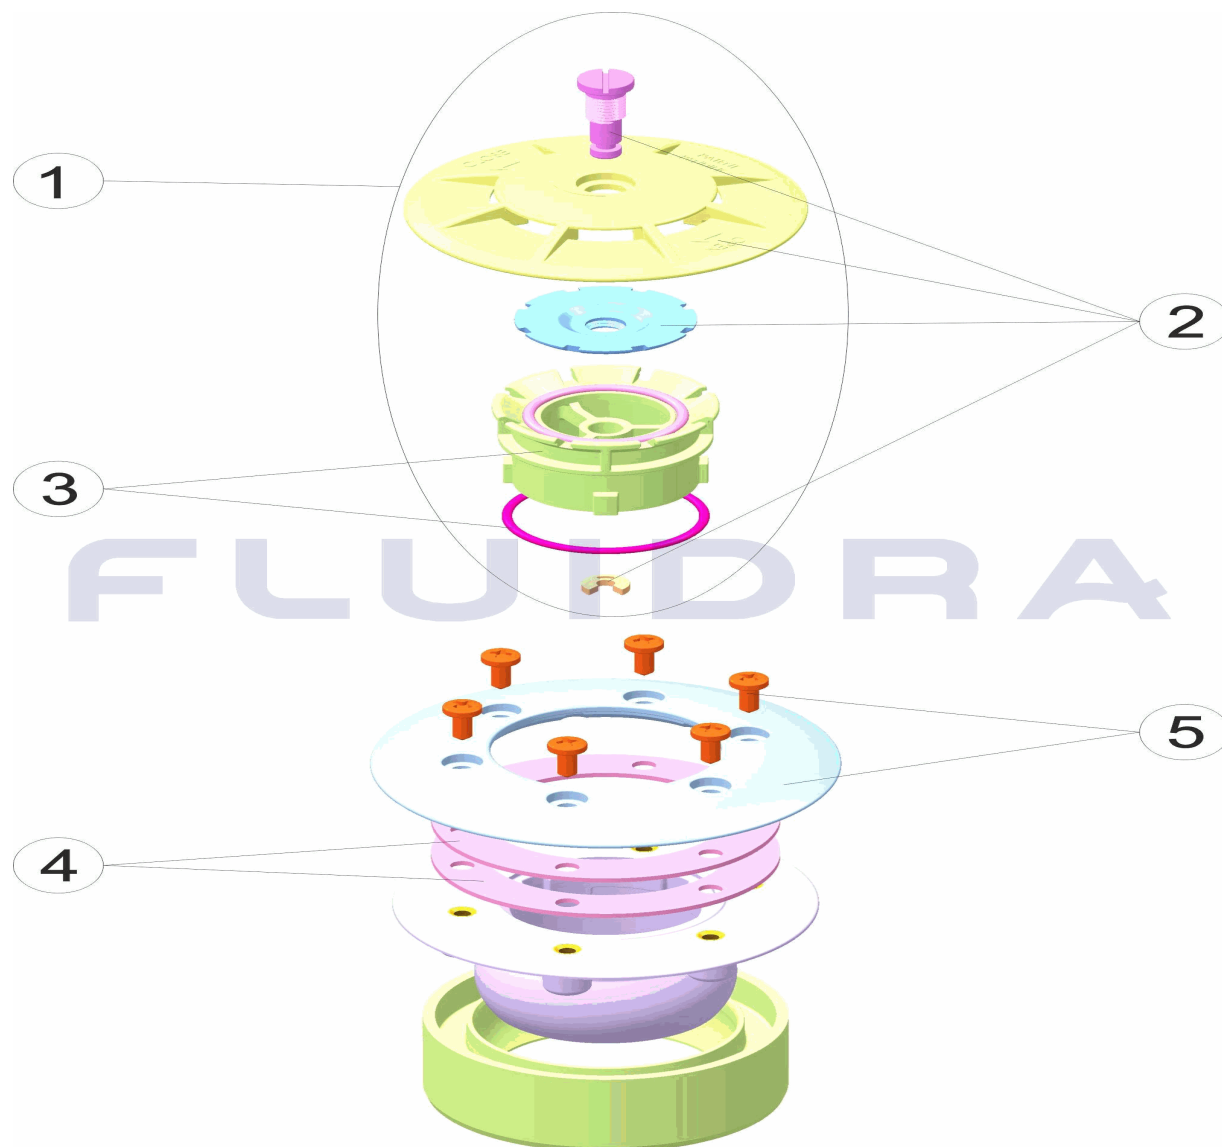

CODIGO **43586, 43587**

DESCRIPCION: **BOQUILLA BCN03 CON ROSCA Y AUTORROSCANTE**

ESPAÑOL

POS	CODIGO	DESCRIPCION	CANTIDAD	POS	CODIGO	DESCRIPCION	CANTIDAD
1	4402047501	CUERPO BOQUILLA CON JUNTAS		4	4402044602	CJTO. JUNTAS	
2	4402043201	REJA Y COMPUERTA		5	* 4402046605	BRIDA CON TORNILLOS METRICO	
3	4402043202	CUERPO BOQUILLA OSCILANTE		5	* 4402047403	BRIDA BOQUILLA N'N' C P.P.	

CODIGO **43586, 43587**DESCRIPCION: **BOQUILLA BCN03 CON ROSCA Y AUTORROSCANTE****OBSERVACIONES**

POS	CODIGO	OBSERVACIONES
5	* 4402046605	PARA: 43586
5	* 4402047403	PARA: 43587

CODE **43586, 43587**

DESCRIPTION: **BUSE BCN03 AVEC VIS ET AUTOTARAUDEUSE**

FRANCAIS

POS	CODE	DESCRIPTION	QUANTITE	POS	CODE	DESCRIPTION	QUANTITE
1	4402047501	CORPS DE BOUCHE		4	4402044602	ENSEMBLE JOINTS	
2	4402043201	GRILLE ET VOLET		5	* 4402046605	BRIDE AVEC VIS MÉTRIQUE	
3	4402043202	CORPS DE BOUCHE OSCILANTE		5	* 4402047403	BRIDE DE BOUCHE	

ENGLISH

POS	CODE	DESCRIPTION	QUANTITY	POS	CODE	DESCRIPTION	QUANTITY
1	4402047501	INLET BODY		4	4402044602	GASKET ASSEMBLY	
2	4402043201	GRILLE AND FLAP		5	* 4402046605	FLANGE WITH METRIC BOLTS	
3	4402043202	REGULABLE INLET BODY		5	* 4402047403	INLET FLANGE	