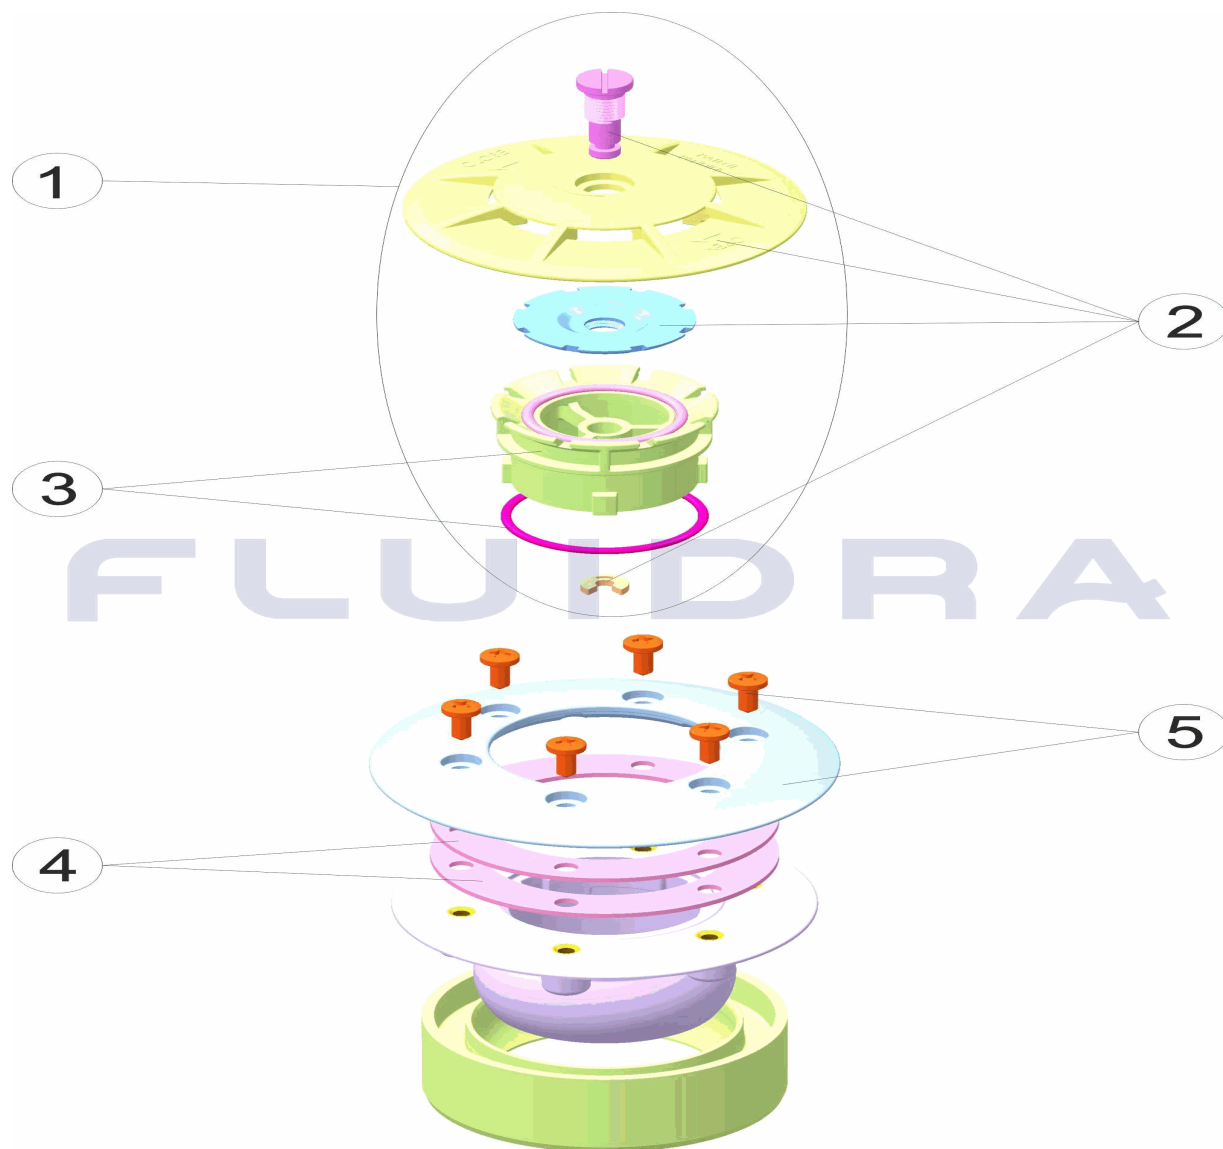

CODIGO **43586, 43587**

DESCRIPCION: **BOQUILLA BCN03 CON ROSCA Y AUTORROSCANTE**

ESPAÑOL

POS	CODIGO	DESCRIPCION	CANTIDAD	POS	CODIGO	DESCRIPCION	CANTIDAD
1	4402047501	CUERPO BOQUILLA CON JUNTAS		4	4402044602	CJTO. JUNTAS	
2	4402043201	REJA Y COMPUERTA		5	* 4402046605	BRIDA CON TORNILLOS METRICO	
3	4402043202	CUERPO BOQUILLA OSCILANTE		5	* 4402047403	BRIDA BOQUILLA N'N' C P.P.	

CODIGO **43586, 43587**DESCRIPCION: **BOQUILLA BCN03 CON ROSCA Y AUTORROSCANTE****OBSERVACIONES**

POS	CODIGO	OBSERVACIONES
5	* 4402046605	PARA: 43586
5	* 4402047403	PARA: 43587

CODE **43586, 43587**

DESCRIPTION: **BUSE BCN03 AVEC VIS ET AUTOTARAUDEUSE**

FRANCAIS

POS	CODE	DESCRIPTION	QUANTITE	POS	CODE	DESCRIPTION	QUANTITE
1	4402047501	CORPS DE BOUCHE		4	4402044602	ENSEMBLE JOINTS	
2	4402043201	GRILLE ET VOLET		5	* 4402046605	BRIDE AVEC VIS MÉTRIQUE	
3	4402043202	CORPS DE BOUCHE OSCILANTE		5	* 4402047403	BRIDE DE BOUCHE	

ENGLISH

POS	CODE	DESCRIPTION	QUANTITY	POS	CODE	DESCRIPTION	QUANTITY
1	4402047501	INLET BODY		4	4402044602	GASKET ASSEMBLY	
2	4402043201	GRILLE AND FLAP		5	* 4402046605	FLANGE WITH METRIC BOLTS	
3	4402043202	REGULABLE INLET BODY		5	* 4402047403	INLET FLANGE	