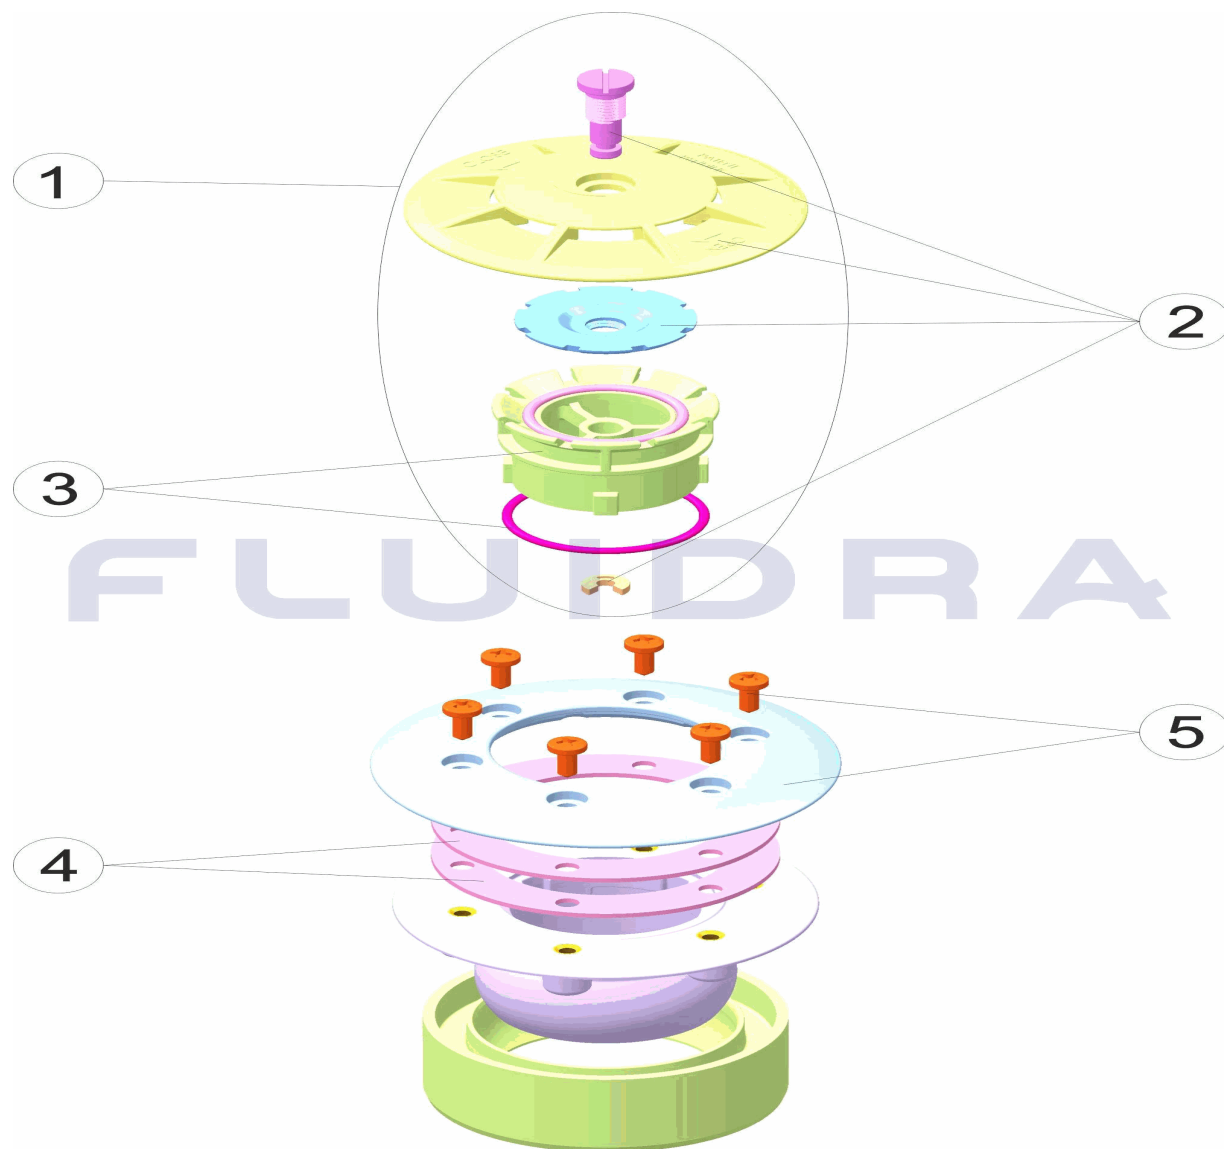

CODIGO **43586, 43587**

DESCRIPCION: **BOQUILLA BCN03 CON ROSCA Y AUTORROSCANTE**

ESPAÑOL

POS	CODIGO	DESCRIPCION	CANTIDAD	POS	CODIGO	DESCRIPCION	CANTIDAD
1	4402047501	CUERPO BOQUILLA CON JUNTAS		4	4402044602	CJTO. JUNTAS	
2	4402043201	REJA Y COMPUERTA		5	* 4402046605	BRIDA CON TORNILLOS METRICO	
3	4402043202	CUERPO BOQUILLA OSCILANTE		5	* 4402047403	BRIDA BOQUILLA N'N' C P.P.	

CODE **43586, 43587**DESCRIPTION: **NOZZLE BCN03 WITH THREAD-FORMING SCREW****OBSERVATIONS**

POS	CODE	OBSERVATIONS
5	* 4402046605	FOR: 43586
5	* 4402047403	FOR: 43587

CODICE **43586, 43587**

DESCRIZIONE: **BOCCHETTA BCN03 CON FILETTO E AUTOFIETTANTE**

ITALIANO

POS	CODICE	DESCRIZIONE	QUANTITA'	POS	CODICE	DESCRIZIONE	QUANTITA'
1	4402047501	CORPO BOCCHETTA		4	4402044602	GRUPPO GUARNIZIONI	
2	4402043201	GRIGLIA E BATTENTE		5	* 4402046605	FLANGIA CON VITI METRICHE	
3	4402043202	CORPO BOCCHETTA OSCILLANTE		5	* 4402047403	FLANGIA BOCCHETTA	

CODICE 43586, 43587

DESCRIZIONE: BOCCHETTA BCN03 CON FILETTO E AUTOFILETTANTE

OSSERVAZIONI

POS	CODICE	OSSERVAZIONI
5	* 4402046605	PER: 43586
5	* 4402047403	PER: 43587

CODE **43586, 43587**

BESCHREIBUNG: **DÜSE BCN03 GEWINDE UND SELBSTBOHREND**