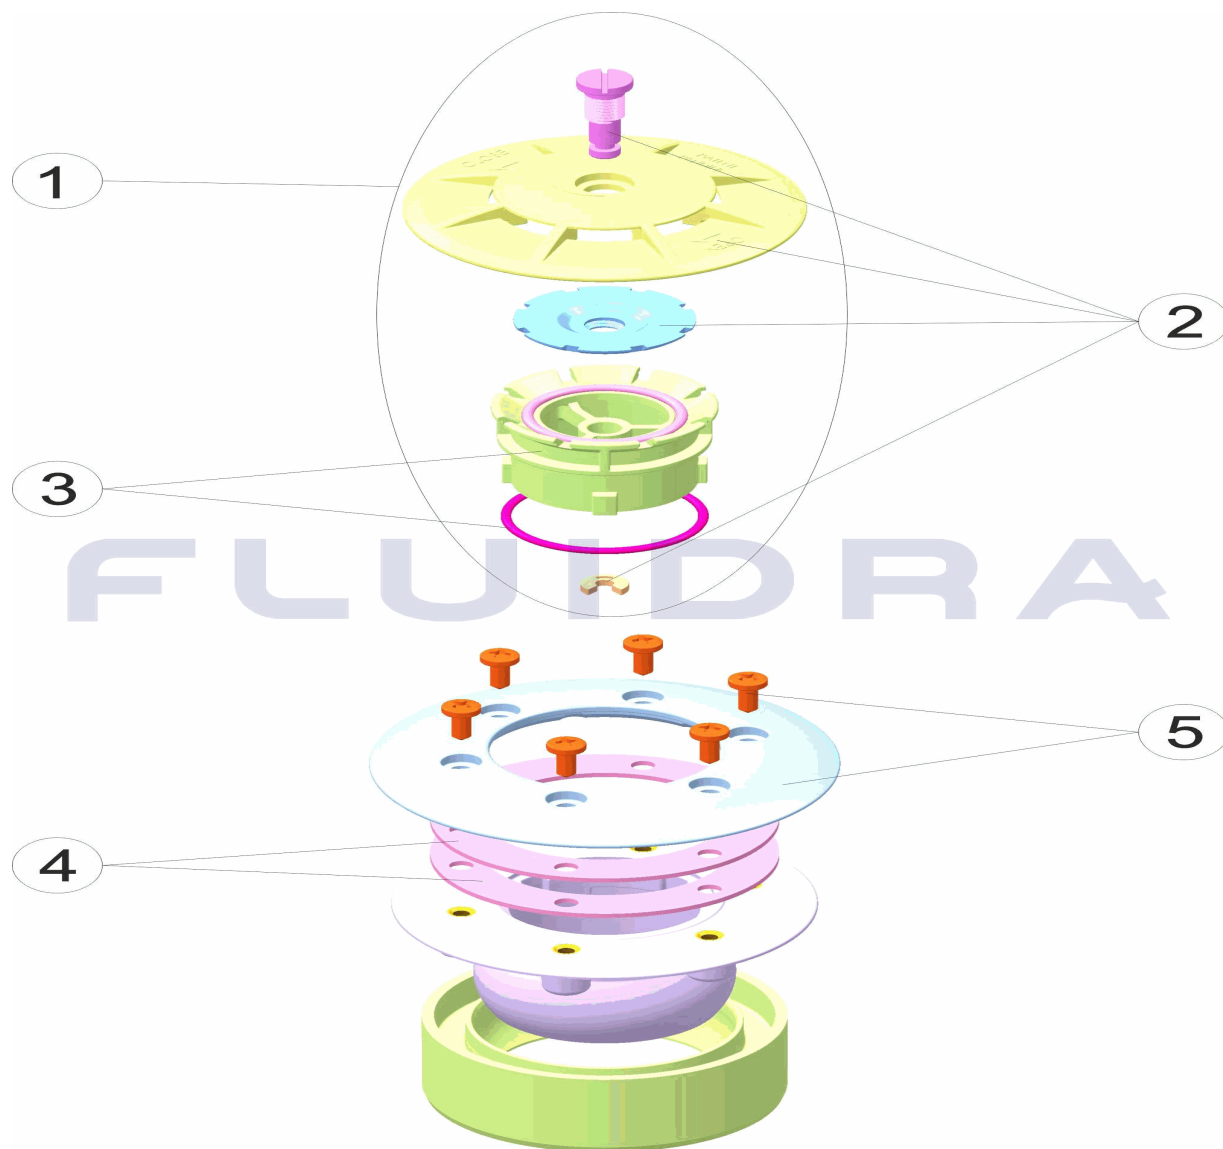

CODIGO **43586, 43587**

DESCRIPCION: **BOQUILLA BCN03 CON ROSCA Y AUTORROSCANTE**

ESPAÑOL

POS	CODIGO	DESCRIPCION	CANTIDAD	POS	CODIGO	DESCRIPCION	CANTIDAD
1	4402047501	CUERPO BOQUILLA CON JUNTAS		4	4402044602	CJTO. JUNTAS	
2	4402043201	REJA Y COMPUERTA		5	* 4402046605	BRIDA CON TORNILLOS METRICO	
3	4402043202	CUERPO BOQUILLA OSCILANTE		5	* 4402047403	BRIDA BOQUILLA N'N' C P.P.	

CODE **43586, 43587**

BESCHREIBUNG: **DÜSE BCN03 GEWINDE UND SELBSTBOHREND**

HINWEISE

POS	CODE	HINWEISE
5	* 4402046605	FÜR: 43586
5	* 4402047403	FÜR: 43587

CODIGO **43586, 43587**

DESCRIÇÃO: **BOQUILHA BCN03 COM ROSCA E AUTO-ROSCANTE**

PORTUGUES

POS	CODIGO	DESCRIÇÃO	JANTIDADE	POS	CODIGO	DESCRIÇÃO	JANTIDADE
1	4402047501	BICO CORPO COM BOARDS		4	4402044602	CONJUNTO JUNTAS	
2	4402043201	GRELHA E COMPORTA		5	* 4402046605	BRIDA CON PARAFUSOS METRICO	
3	4402043202	CORPO BOCA OSCILANTE		5	* 4402047403	FLANGE BOCA	