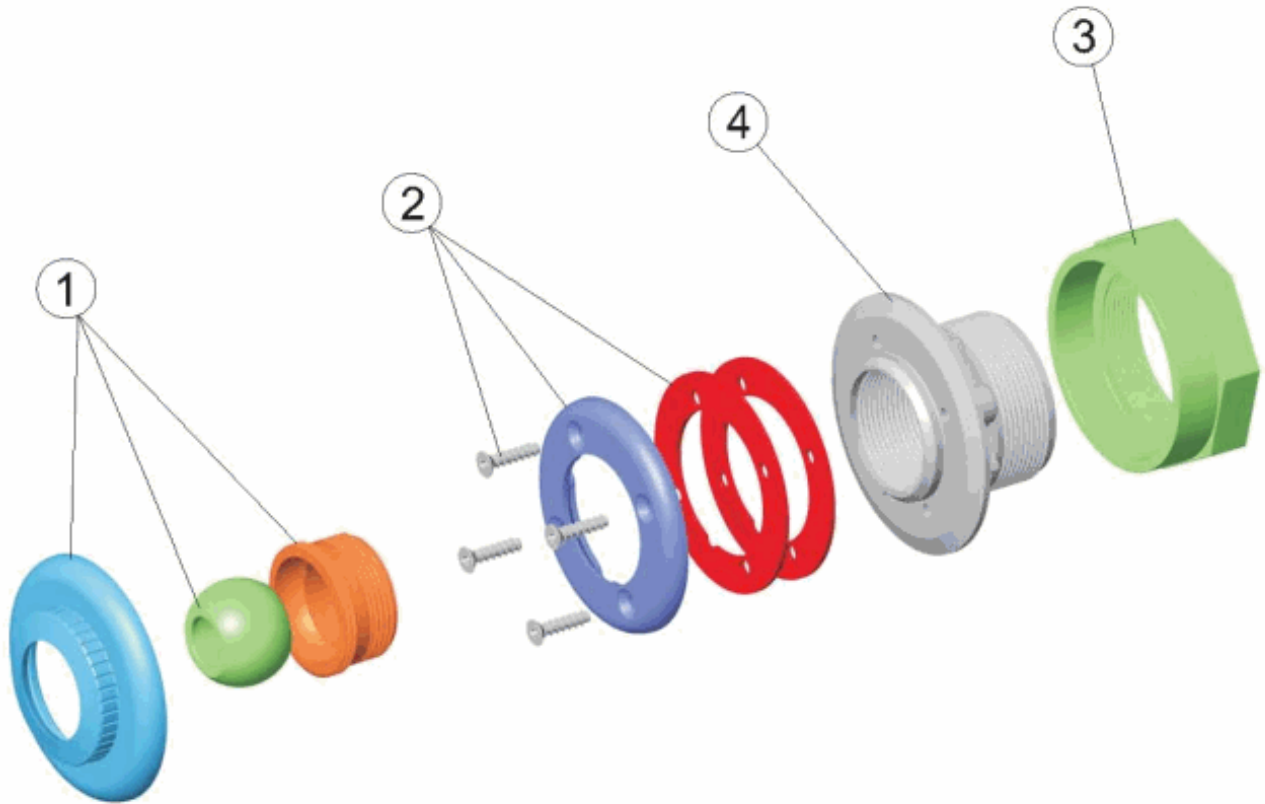

CODE **32450, 32451**

BESCHREIBUNG: **ANTRIEBSDÜSE VORGEFERTIGTES SCWHWIMMBECKEN LINER ANKLEBEN UND GEWINDE**

DEUTCHE

POS	CODE	BESCHREIBUNG	POS	CODE	BESCHREIBUNG
1	4402044803	*KUGELSATZ KOMPLETT 3/4***	4	*25496R0001	GEHÄUSE MÜNDUNG LINER MIT GEWINDE
2	4402044802	FLANSCHSATZ MIT DICHTUNGEN FÜR FOLIENBECKEN	4	*31412R0001	DÜSENGEHÄUSE 100X42,5/LINER/INNEN GUSS-SCHWEISSEN
3	4402045403	*6-KANT-MUTTER 2** BSP*			

CODE **32450, 32451**

BESCHREIBUNG: **ANTRIEBSDÜSE VORGEFERTIGTES SCWHWIMMBECKEN LINER
 ANKLEBEN UND GEWINDE**

HINWEISE

POSICIÓN	PIEZA	OBSERVACIÓN
4	25496R0001	PARA 32450
4	31412R0001	PARA 32451

CODE **32450, 32451**

DESCRIPTION: **RETURN INLET PREFAB POOL, LINER SOLVENT-WELD AND SCREW-IN**

ENGLISH

POS	CODE	DESCRIPTION	POS	CODE	DESCRIPTION
1	4402044803	*"EYEBALL ASSEMBLY 3/4"***	4	* 25496R0001	THREADED LINER NOZZLE BODY
2	4402044802	RING AND GASKET FOR LINER POOLS	4	* 31412R0001	100X42.5 NOZZLE BODY/LINER/INT.SOLVENT-WELD
3	4402045403	*"HEXAGONAL BOLT 2" BSP"			

DESCRIPCION: **BOQUILLA IMPULSION PISC. PREF. LINER ENCOLAR Y ROSCAR**

ESPAÑOL

POS	CODIGO	DESCRIPCION	POS	CODIGO	DESCRIPCION
1	4402044803	BOLA COMPLETA 3/4"	4	* 25496R0001	CUERPO BOQUILLA LINER PARA ROSCAR
2	4402044802	ARO Y JUNTA PISC. PREF.	4	* 31412R0001	CUERPO BOQUILLA 100x42,5/LINER/INT.ENCOLAR
3	4402045403	TUERCA HEXAGONAL 2" BSP			