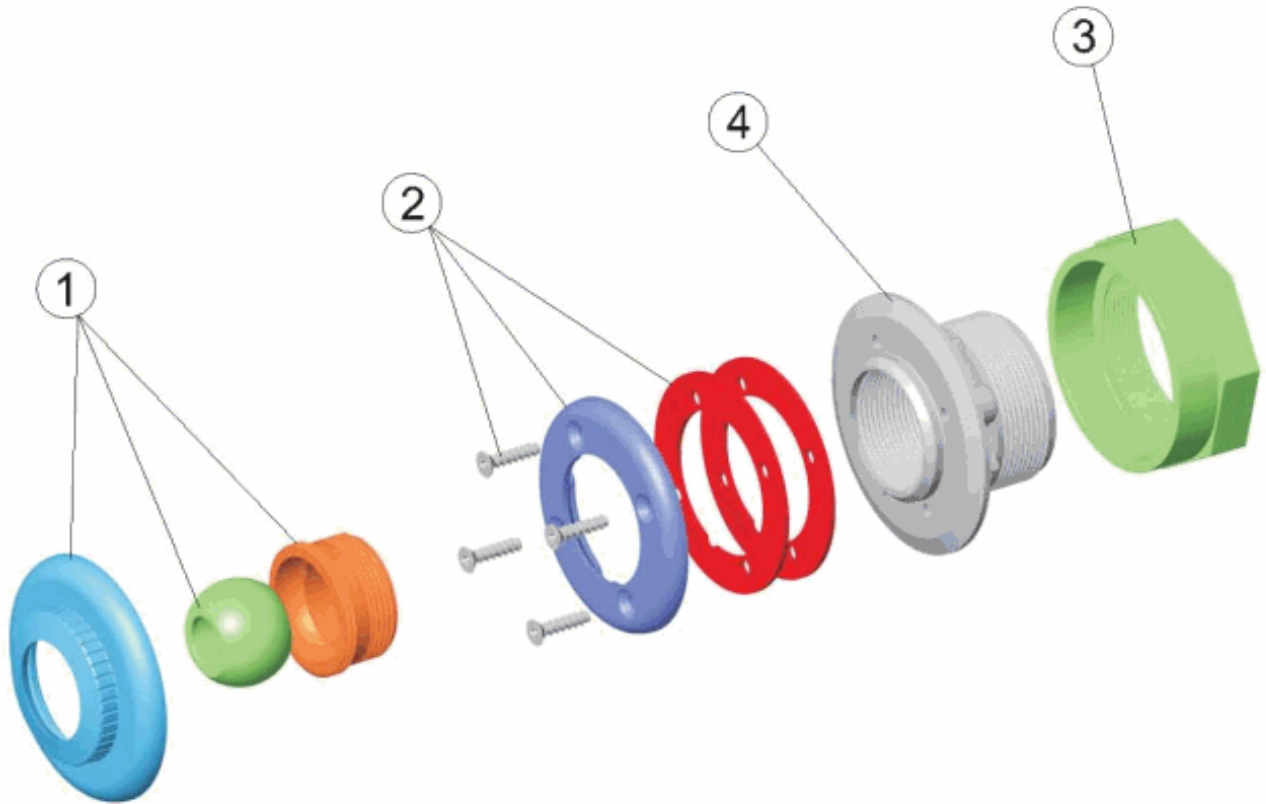

CODE **32450, 32451**

BESCHREIBUNG: **ANTRIEBSDÜSE VORGEFERTIGTES SCWHWIMMBECKEN LINER ANKLEBEN UND GEWINDE**

DEUTCHE

POS	CODE	BESCHREIBUNG	POS	CODE	BESCHREIBUNG
1	4402044803	*KUGELSATZ KOMPLETT 3/4***	4	*25496R0001	GEHÄUSE MÜNDUNG LINER MIT GEWINDE
2	4402044802	FLANSCHSATZ MIT DICHTUNGEN FÜR FOLIENBECKEN	4	*31412R0001	DÜSENGEHÄUSE 100X42,5/LINER/INNEN GUSS-SCHWEISSEN
3	4402045403	*6-KANT-MUTTER 2** BSP*			

CODE **32450, 32451**

BESCHREIBUNG: **ANTRIEBSDÜSE VORGEFERTIGTES SCWHWIMMBECKEN LINER
 ANKLEBEN UND GEWINDE**

HINWEISE

POSICIÓN	PIEZA	OBSERVACIÓN
4	25496R0001	PARA 32450
4	31412R0001	PARA 32451

CODE **32450, 32451**

DESCRIPTION: **RETURN INLET PREFAB POOL, LINER SOLVENT-WELD AND SCREW-IN**

ENGLISH

POS	CODE	DESCRIPTION	POS	CODE	DESCRIPTION
1	4402044803	*"EYEBALL ASSEMBLY 3/4"***	4	* 25496R0001	THREADED LINER NOZZLE BODY
2	4402044802	RING AND GASKET FOR LINER POOLS	4	* 31412R0001	100X42.5 NOZZLE BODY/LINER/INT.SOLVENT-WELD
3	4402045403	*"HEXAGONAL BOLT 2" BSP"			

DESCRIPCION: **BOQUILLA IMPULSION PISC. PREF. LINER ENCOLAR Y ROSCAR**

ESPAÑOL

POS	CODIGO	DESCRIPCION	POS	CODIGO	DESCRIPCION
1	4402044803	BOLA COMPLETA 3/4"	4	* 25496R0001	CUERPO BOQUILLA LINER PARA ROSCAR
2	4402044802	ARO Y JUNTA PISC. PREF.	4	* 31412R0001	CUERPO BOQUILLA 100x42,5/LINER/INT.ENCOLAR
3	4402045403	TUERCA HEXAGONAL 2" BSP			