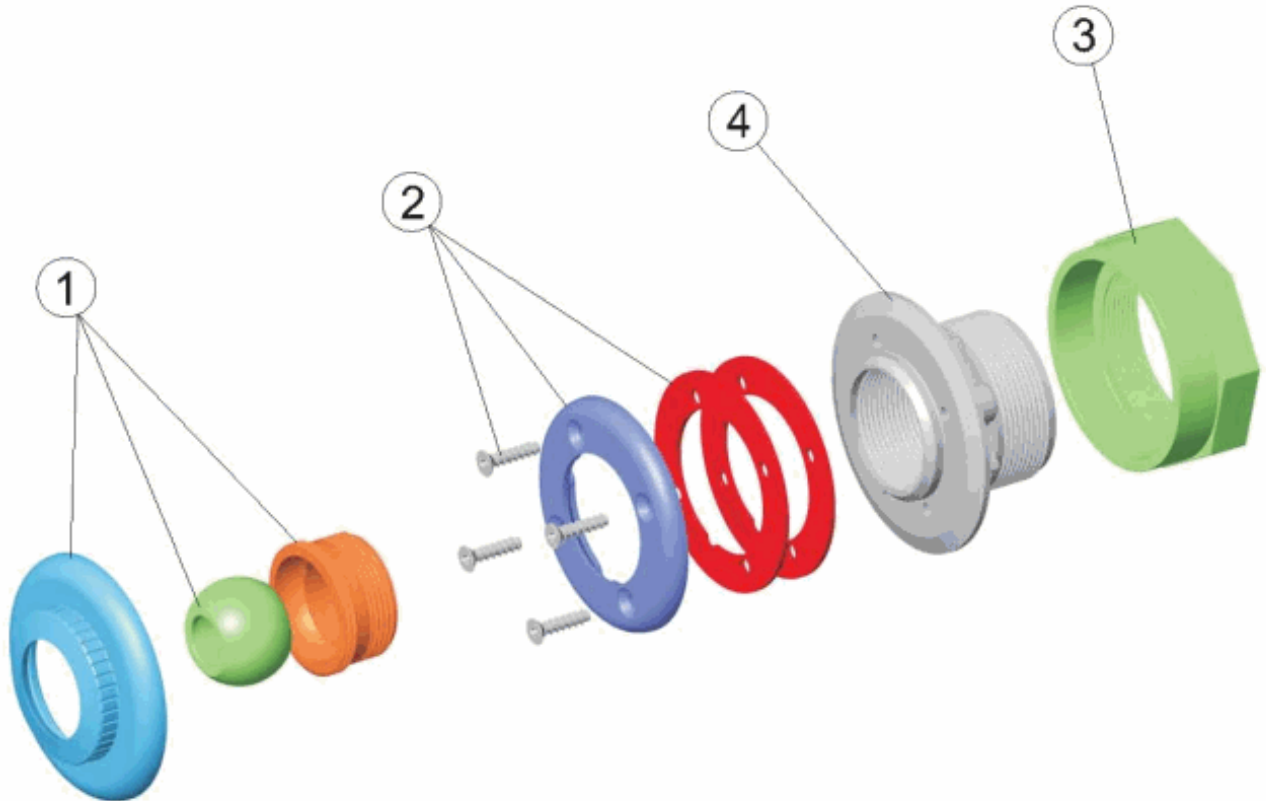

CODE **32450, 32451**

BESCHREIBUNG: **ANTRIEBSDÜSE VORGEFERTIGTES SCWHWIMMBECKEN LINER ANKLEBEN UND GEWINDE**

DEUTCHE

POS	CODE	BESCHREIBUNG	POS	CODE	BESCHREIBUNG
1	4402044803	*KUGELSATZ KOMPLETT 3/4***	4	*25496R0001	GEHÄUSE MÜNDUNG LINER MIT GEWINDE
2	4402044802	FLANSCHSATZ MIT DICHTUNGEN FÜR FOLIENBECKEN	4	*31412R0001	DÜSENGEHÄUSE 100X42,5/LINER/INNEN GUSS-SCHWEISSEN
3	4402045403	*6-KANT-MUTTER 2** BSP*			

DESCRIPTION: **RETURN INLET PREFAB POOL, LINER SOLVENT-WELD AND SCREW-IN**

ENGLISH

POS	CODE	DESCRIPTION	POS	CODE	DESCRIPTION
1	4402044803	*"EYEBALL ASSEMBLY 3/4"***	4	* 25496R0001	THREADED LINER NOZZLE BODY
2	4402044802	RING AND GASKET FOR LINER POOLS	4	* 31412R0001	100X42.5 NOZZLE BODY/LINER/INT.SOLVENT-WELD
3	4402045403	*"HEXAGONAL BOLT 2" BSP"			

CODE **32450, 32451**DESCRIPTION: **RETURN INLET PREFAB POOL, LINER SOLVENT-WELD AND
SCREW-IN****OBSERVATIONS**

POSICIÓN	PIEZA	OBSERVACIÓN
4	25496R0001	PARA 32450
4	31412R0001	PARA 32451

CODIGO **32450, 32451**

DESCRIPCION: **BOQUILLA IMPULSION PISC. PREF. LINER ENCOLAR Y ROSCAR**

ESPAÑOL

POS	CODIGO	DESCRIPCION	POS	CODIGO	DESCRIPCION
1	4402044803	BOLA COMPLETA 3/4"	4	* 25496R0001	CUERPO BOQUILLA LINER PARA ROSCAR
2	4402044802	ARO Y JUNTA PISC. PREF.	4	* 31412R0001	CUERPO BOQUILLA 100x42,5/LINER/INT.ENCOLAR
3	4402045403	TUERCA HEXAGONAL 2" BSP			