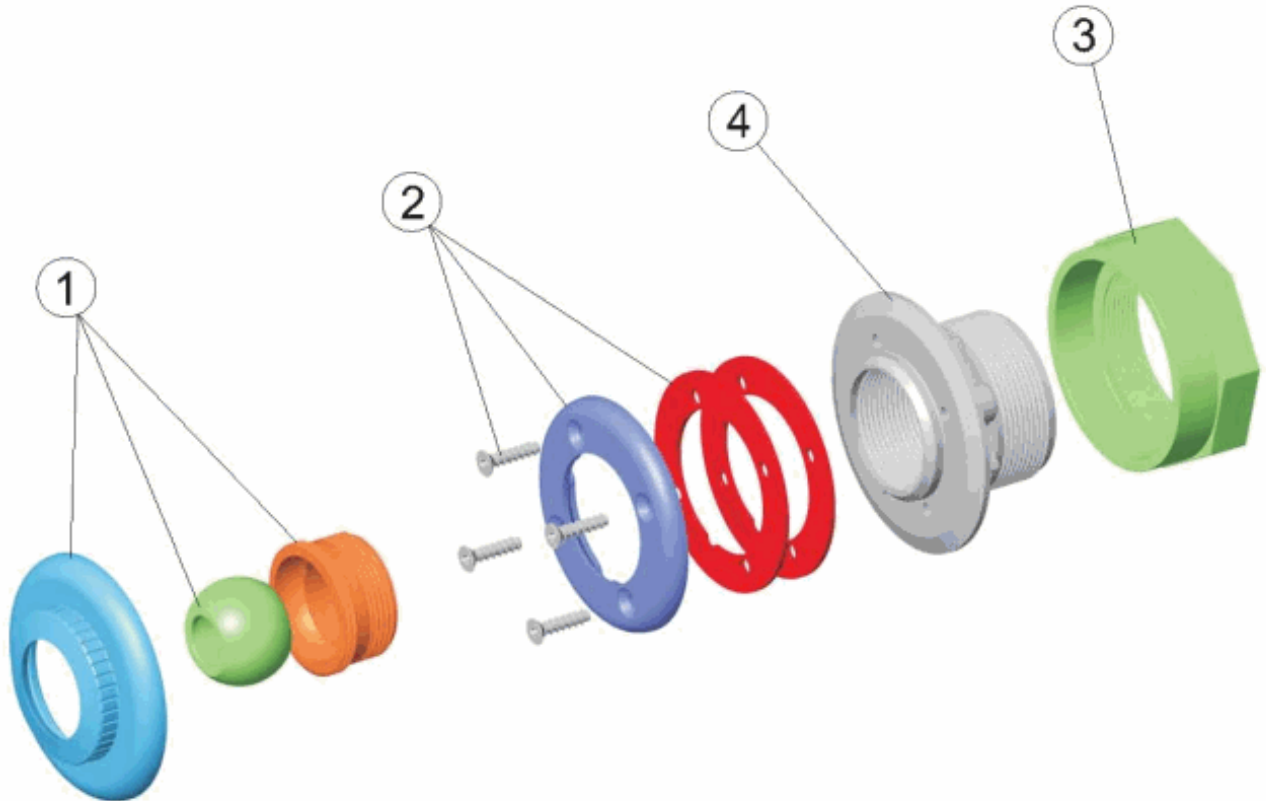

DESCRIPTION: **RETURN INLET PREFAB POOL, LINER SOLVENT-WELD AND SCREW-IN**

ENGLISH

POS	CODE	DESCRIPTION	POS	CODE	DESCRIPTION
1	4402044803	*"EYEBALL ASSEMBLY 3/4"***	4	* 25496R0001	THREADED LINER NOZZLE BODY
2	4402044802	RING AND GASKET FOR LINER POOLS	4	* 31412R0001	100X42.5 NOZZLE BODY/LINER/INT.SOLVENT-WELD
3	4402045403	*"HEXAGONAL BOLT 2" BSP"			

DESCRIPCION: **BOQUILLA IMPULSION PISC. PREF. LINER ENCOLAR Y ROSCAR**

ESPAÑOL

POS	CODIGO	DESCRIPCION	POS	CODIGO	DESCRIPCION
1	4402044803	BOLA COMPLETA 3/4"	4	* 25496R0001	CUERPO BOQUILLA LINER PARA ROSCAR
2	4402044802	ARO Y JUNTA PISC. PREF.	4	* 31412R0001	CUERPO BOQUILLA 100x42,5/LINER/INT.ENCOLAR
3	4402045403	TUERCA HEXAGONAL 2" BSP			

DESCRIPTION: **BUSE REFOULEMENT PIS. PRÉF. LINER ENCOLLER ET VISSER**

FRANCAIS

POS	CODE	DESCRIPTION	POS	CODE	DESCRIPTION
1	4402044803	*ENSEMBLE ROTULE COMPLET 3/4***	4	*25496R0001	CORPS BUSE LINER POUR TARAUD
2	4402044802	JOINT ET BRIDE POUR LINER	4	*31412R0001	CORPS BOUCHE 100X42,5 A COLLER
3	4402045403	*RONDELLE HEXAGONALE 2*** BSP*			

DESCRIZIONE: **BOCCHETTA IMPULSIONE PISC. PREF. INCOLLARE E FILETTARE**

ITALIANO

POS	CODICE	DESCRIZIONE	POS	CODICE	DESCRIZIONE
1	4402044803	*SFERA COMPLETA 3/4***	4	*25496R0001	CORPO BOCCHETTONE LINER PER FILETTARE
2	4402044802	COPRIFLANGIA E GUARNIZIONE PISC. PREF.	4	*31412R0001	CORPO BOCCHETTA 100X42,5/LINER/INT. INCOLLARE
3	4402045403	*GHIERA ESAGONALE 2***			