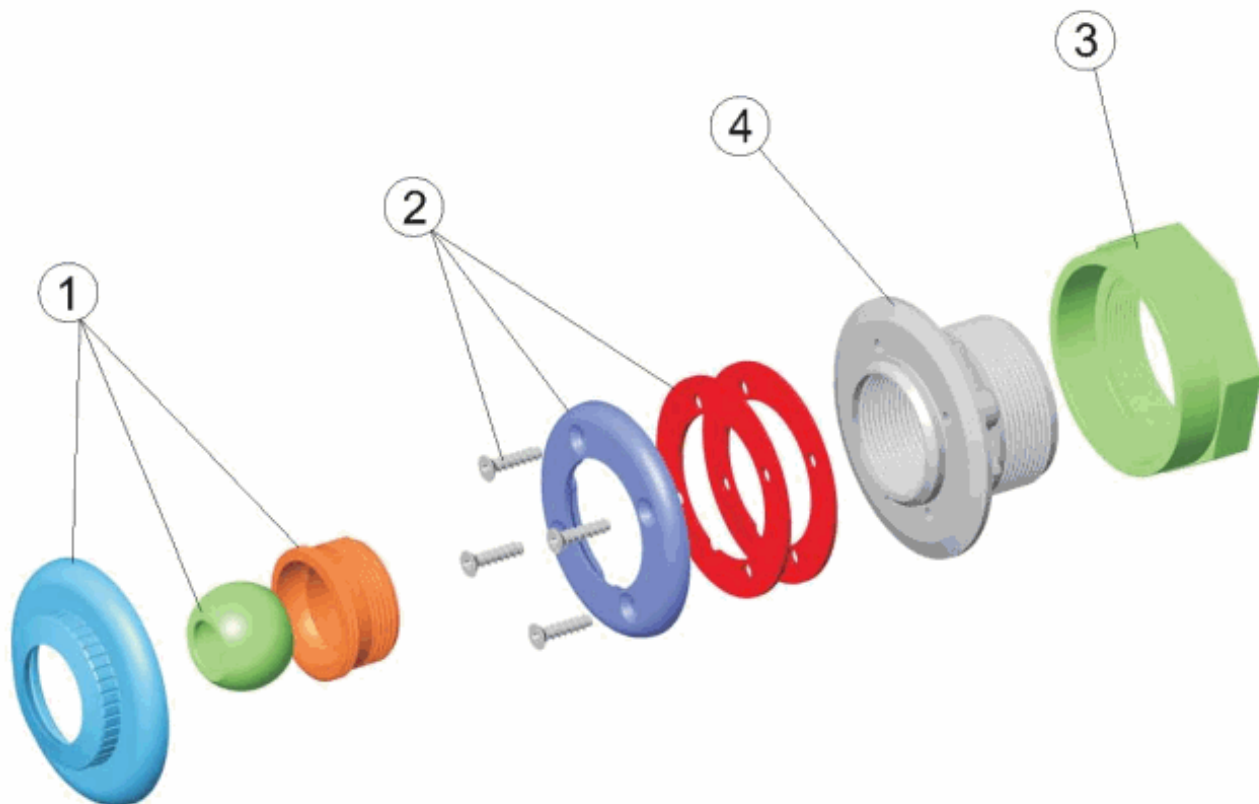

DESCRIZIONE: **BOCCHETTA IMPULSIONE PISC. PREF. INCOLLARE E FILETTARE**

ITALIANO

POS	CODICE	DESCRIZIONE	POS	CODICE	DESCRIZIONE
1	4402044803	*SFERA COMPLETA 3/4***	4	*25496R0001	CORPO BOCCHETTONE LINER PER FILETTARE
2	4402044802	COPRIFLANGIA E GUARNIZIONE PISC. PREF.	4	*31412R0001	CORPO BOCCHETTA 100X42,5/LINER/INT. INCOLLARE
3	4402045403	*GHIERA ESAGONALE 2***			

CODICE **32450, 32451**

DESCRIZIONE: **BOCCHETTA IMPULSIONE PISC. PREF. INCOLLARE E FILETTARE**

OSSERVAZIONI

POSICIÓN	PIEZA	OBSERVACIÓN
4	25496R0001	PARA 32450
4	31412R0001	PARA 32451

CODIGO 32450, 32451

DESCRIÇÃO: BOQUILHA IMPULSÃO PIS. PRÉ-F, LINER UNIR E ENROSCAR

PORTUGUES

POS	CODIGO	DESCRIÇÃO	POS	CODIGO	DESCRIÇÃO
1	4402044803	*BOLA MULTIFLOW COMPLETA 3/4***	4	*25496R0001	CORPO PEÇA DE LIGAÇÃO LINER ROSCA FÊMEA
2	4402044802	ARO E JUNTA PISCINA PRE-FABRICADA	4	*31412R0001	PEÇA BOCAL 100X42,5/LINER/INT. COLÁVEL
3	4402045403	*PORCA HEXAGONAL 2*** BSP*			

CODIGO **32450, 32451**DESCRIÇÃO: **BOQUILHA IMPULSÃO PIS. PRÉ-F, LINER UNIR E ENROSCAR****OBSERVAÇÕES**

POSICIÓN	PIEZA	OBSERVACIÓN
4	25496R0001	PARA 32450
4	31412R0001	PARA 32451