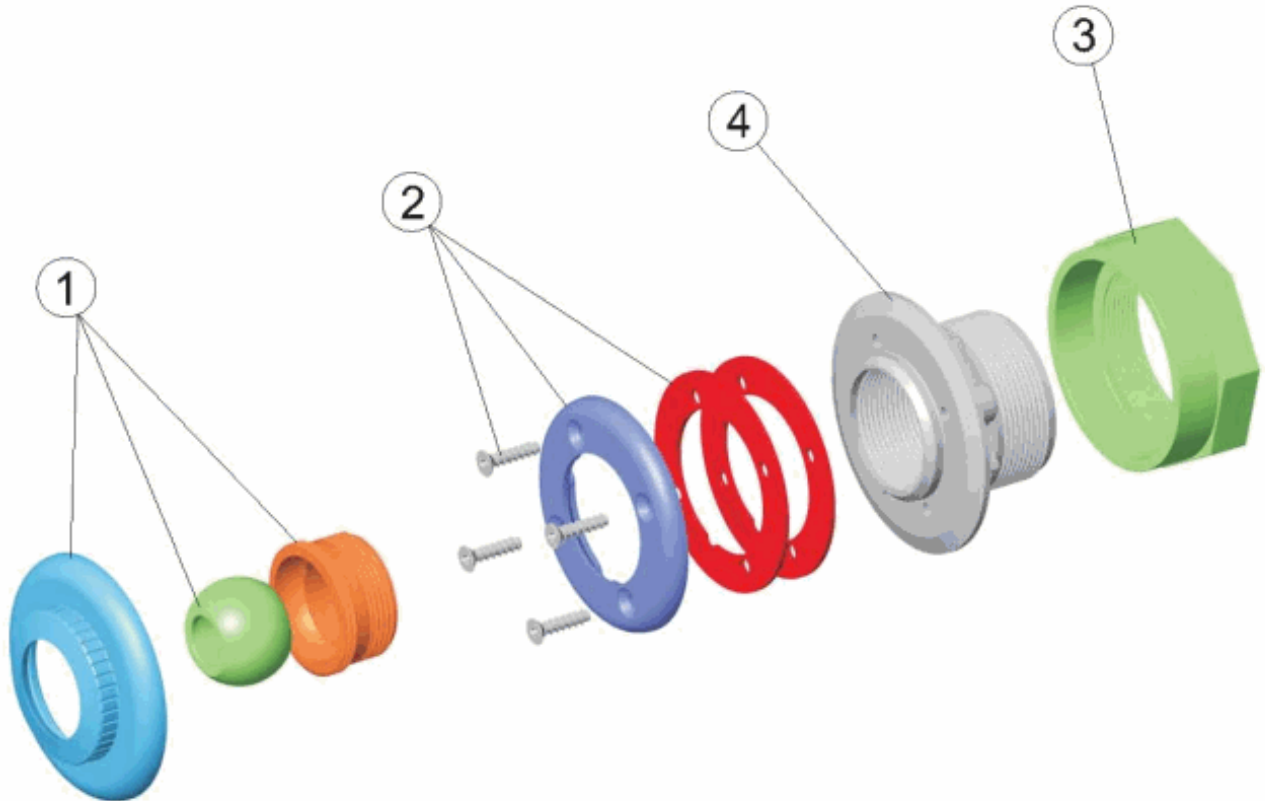

CODE **32450, 32451**

DESCRIPTION: **BUSE REFOULEMENT PIS. PRÉF. LINER ENCOLLER ET VISSER**

FRANCAIS

POS	CODE	DESCRIPTION	POS	CODE	DESCRIPTION
1	4402044803	*ENSEMBLE ROTULE COMPLET 3/4***	4	*25496R0001	CORPS BUSE LINER POUR TARAUD
2	4402044802	JOINT ET BRIDE POUR LINER	4	*31412R0001	CORPS BOUCHE 100X42,5 A COLLER
3	4402045403	*RONDELLE HEXAGONALE 2*** BSP*