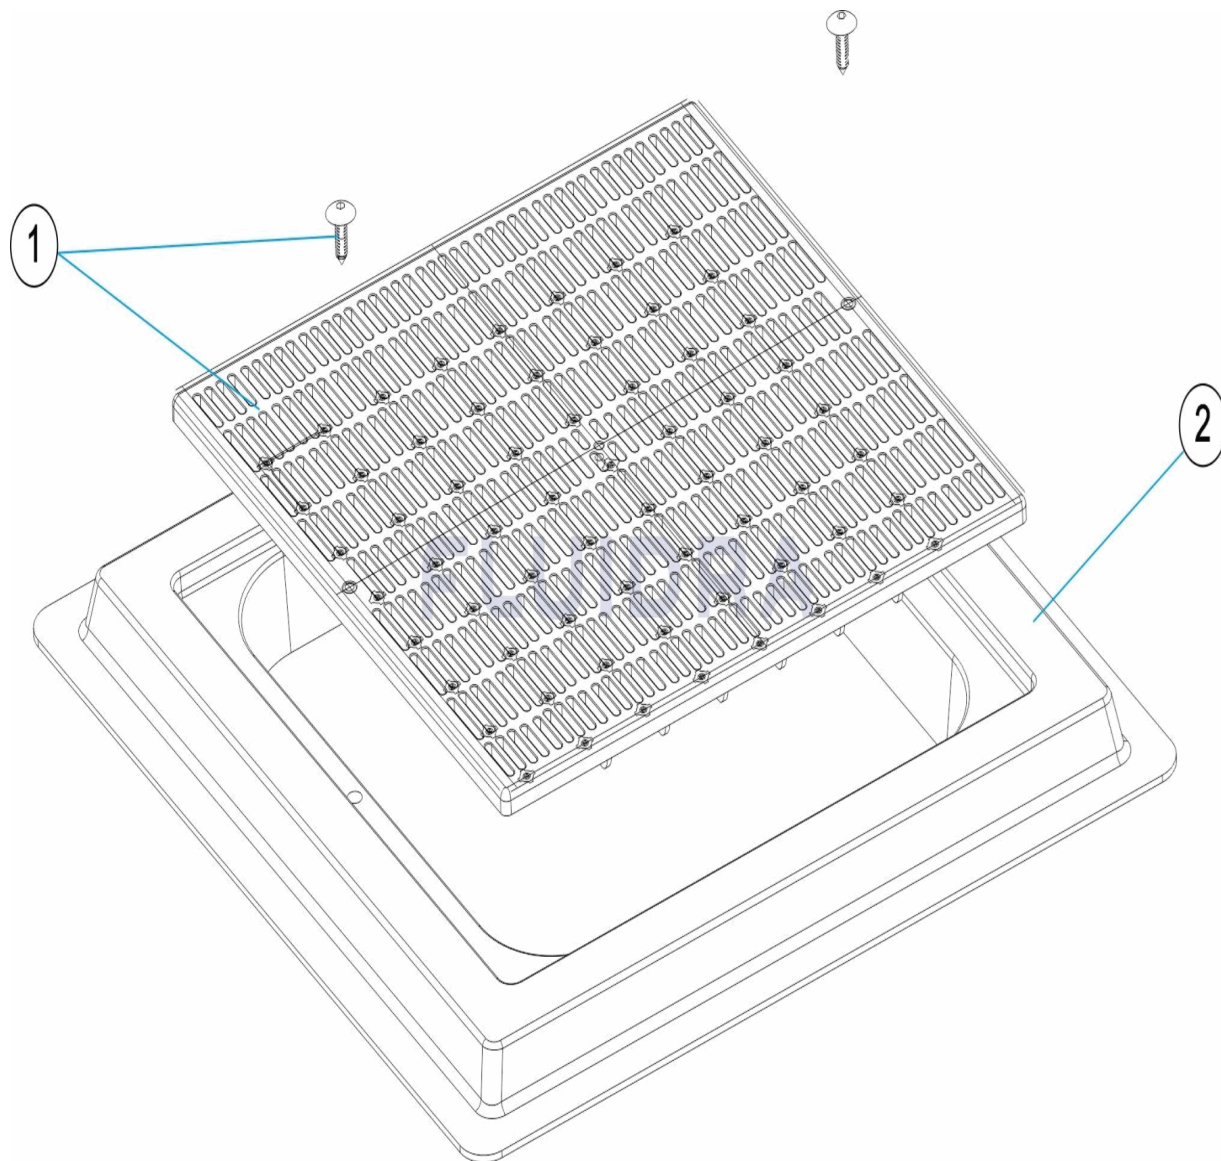

CODIGO 28560, 28561, 28562, 28563, 34331, 34332, 34333, 34334

DESCRIPCION: REJAS DESAGÜE PARA PISCINA PRIVADA

ESPAÑOL

POS	CODIGO	DESCRIPCION	CANTIDAD	POS	CODIGO	DESCRIPCION	CANTIDAD
1	* 4402021801	REJILLA PLASTICO 252X252		2	* 34331R0100	MARCO REJA	
1	* 4402021601	REJILLA INOXIDABLE 252X252		2	* 34333R0100	MARCO REJA	
1	* 4402021901	REJA PLASTICO 410X410		2	* 28562R0201	MARCO REJA	
1	* 4402021602	REJILLA INOXIDABLE 412X412		2	* 28560R0201	MARCO REJA	

CODIGO 28560, 28561, 28562, 28563, 34331, 34332, 34333, 34334

DESCRIPCION: REJAS DESAGÜE PARA PISCINA PRIVADA

OBSERVACIONES

POS	CODIGO	OBSERVACIONES
1	* 4402021801	PARA: 28563, 34331
1	* 4402021601	PARA: 28562, 34332
1	* 4402021901	PARA: 28561, 34333
1	* 4402021602	PARA: 28560, 34334
2	* 34331R0100	PARA: 34331, 34332
2	* 34333R0100	PARA: 34333, 34334
2	* 28562R0201	PARA: 28562, 28563
2	* 28560R0201	PARA: 28560, 28561

CODE **28560, 28561, 28562, 28563, 34331, 34332, 34333, 34334**

DESCRIPTION: **GRILLES ÉCOULEMENT POUR PISCINE PRIVÉE**

FRANCAIS

POS	CODE	DESCRIPTION	QUANTITE	POS	CODE	DESCRIPTION	QUANTITE
1	* 4402021801	GRILLE PLASTIQUE 252X252		2	* 34331R0100	CADRE GRILLE	
1	* 4402021601	GRILLE INOX 252X252		2	* 34333R0100	CADRE GRILLE	
1	* 4402021901	GRILLE PVC 410X410		2	* 28562R0201	CADRE GRILLE	
1	* 4402021602	GRILLE INOX 412X412		2	* 28560R0201	CADRE GRILLE	