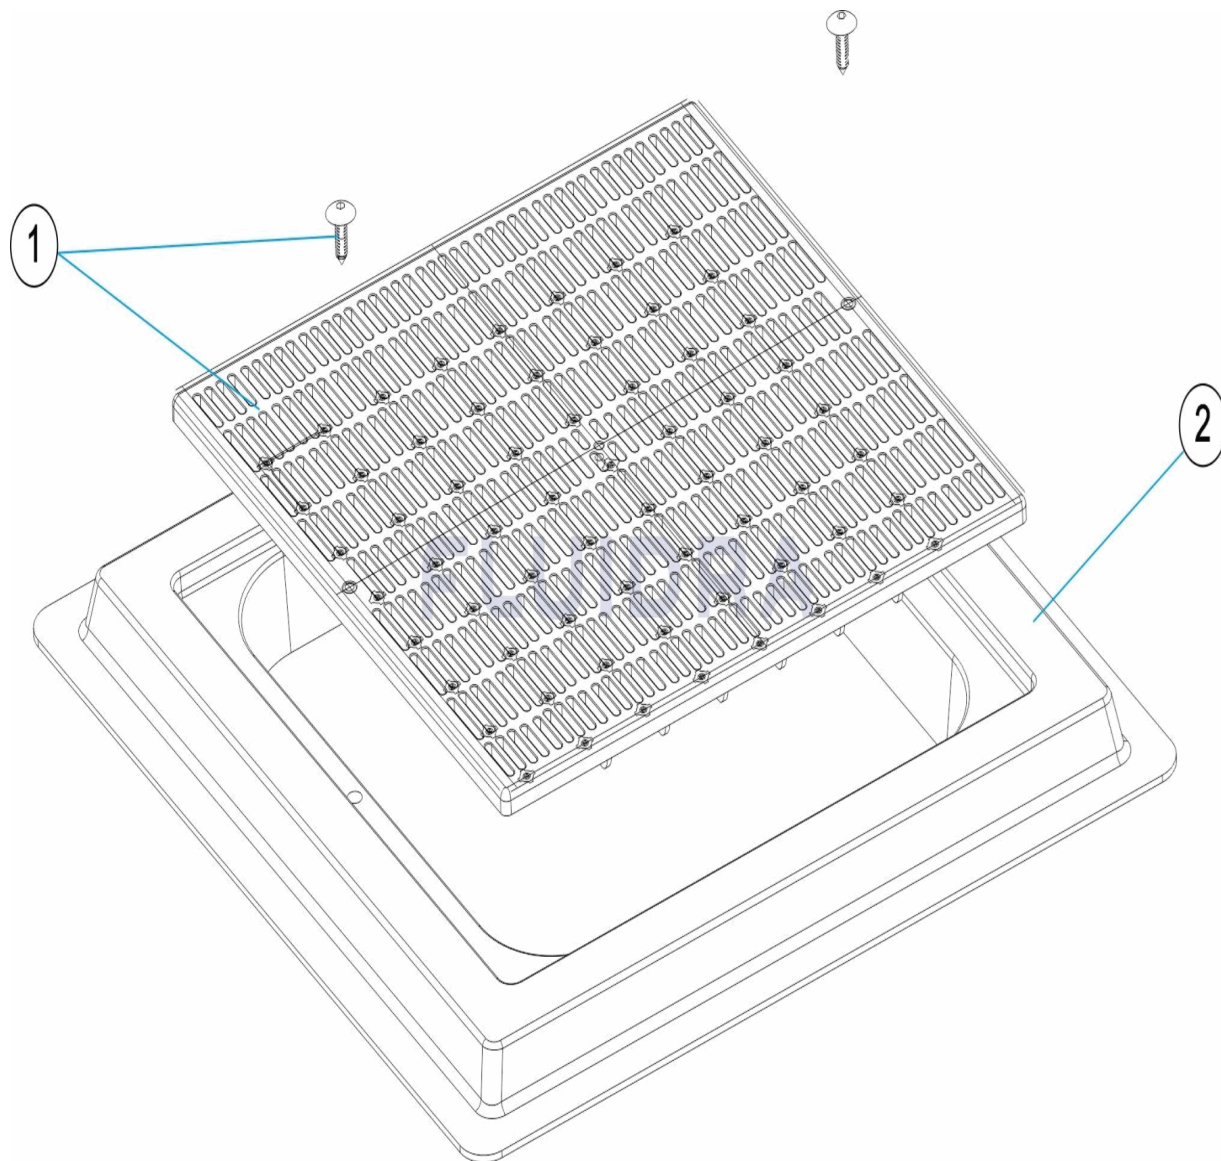

CODE **28560, 28561, 28562, 28563, 34331, 34332, 34333, 34334**

BESCHREIBUNG: **GITTER ABFLUSS FÜR PRIVATBECKEN**

DEUTSCH

POS	CODE	BESCHREIBUNG	MENGE	POS	CODE	BESCHREIBUNG	MENGE
1	* 4402021801	GITTER KUNSTSTOFF 252 X 252		2	* 34331R0100	GITTERRAHMEN	
1	* 4402021601	GITTER EDELSTAHL 252 X 252		2	* 34333R0100	GITTERRAHMEN	
1	* 4402021901	GITTER KUNSTSTOFF 410 X 410		2	* 28562R0201	GITTERRAHMEN	
1	* 4402021602	GITTER EDELSTAHL 412 X 412		2	* 28560R0201	GITTERRAHMEN