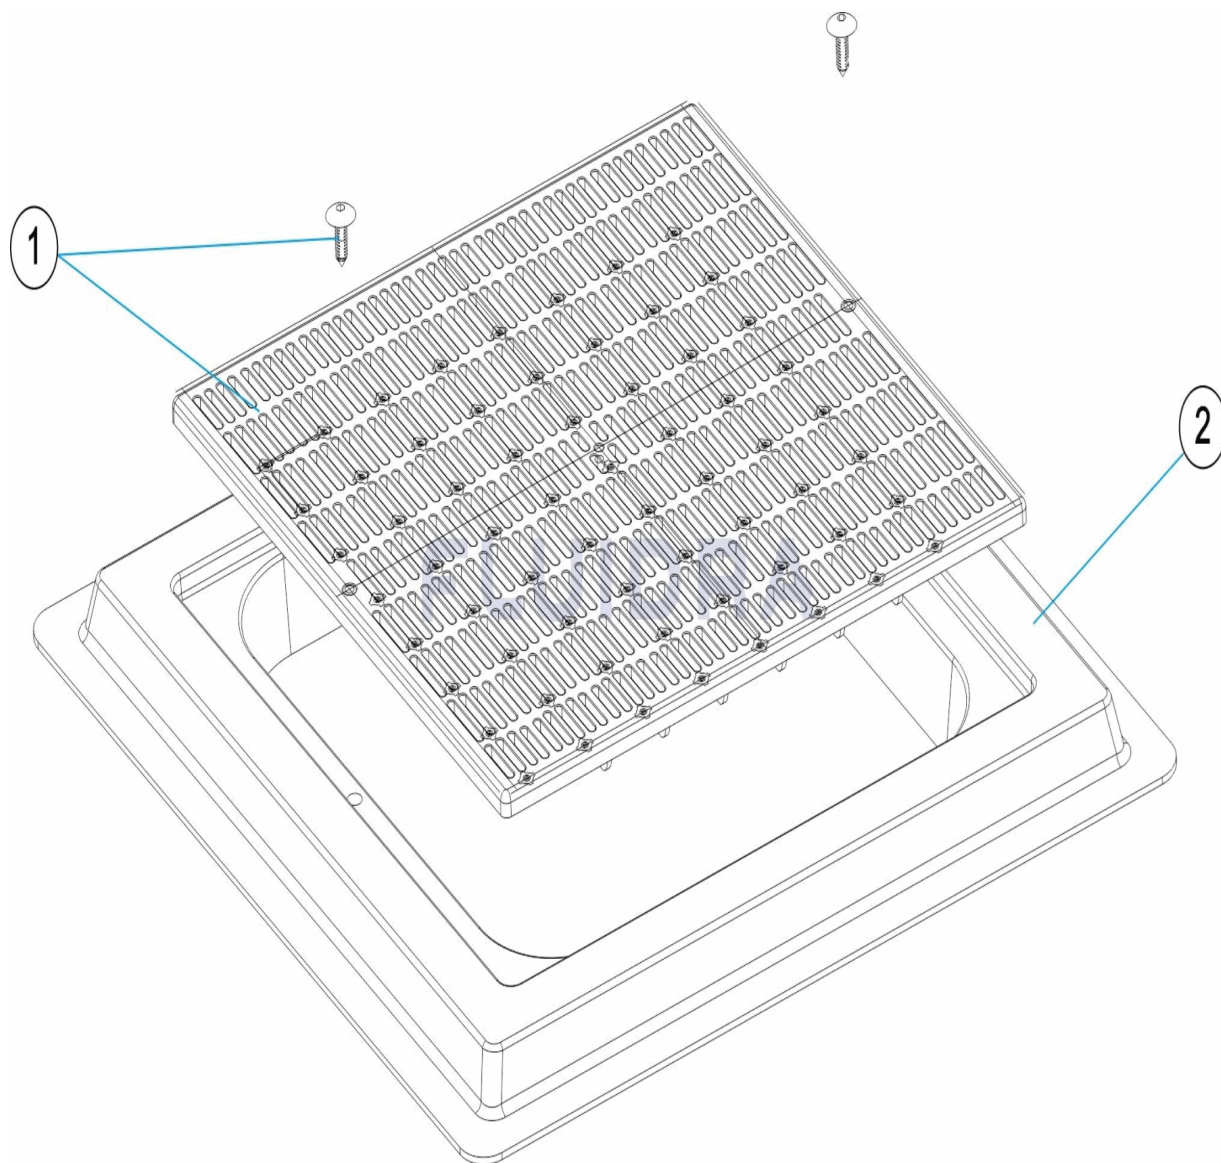

CODIGO 28560, 28561, 28562, 28563, 34331, 34332, 34333, 34334

DESCRIPCION: REJAS DESAGÜE PARA PISCINA PRIVADA

ESPAÑOL

POS	CODIGO	DESCRIPCION	CANTIDAD	POS	CODIGO	DESCRIPCION	CANTIDAD
1	* 4402021801	REJILLA PLASTICO 252X252		2	* 34331R0100	MARCO REJA	
1	* 4402021601	REJILLA INOXIDABLE 252X252		2	* 34333R0100	MARCO REJA	
1	* 4402021901	REJA PLASTICO 410X410		2	* 28562R0201	MARCO REJA	
1	* 4402021602	REJILLA INOXIDABLE 412X412		2	* 28560R0201	MARCO REJA	

CODIGO 28560, 28561, 28562, 28563, 34331, 34332, 34333, 34334

DESCRIPCION: REJAS DESAGÜE PARA PISCINA PRIVADA

OBSERVACIONES

POS	CODIGO	OBSERVACIONES
1	* 4402021801	PARA: 28563, 34331
1	* 4402021601	PARA: 28562, 34332
1	* 4402021901	PARA: 28561, 34333
1	* 4402021602	PARA: 28560, 34334
2	* 34331R0100	PARA: 34331, 34332
2	* 34333R0100	PARA: 34333, 34334
2	* 28562R0201	PARA: 28562, 28563
2	* 28560R0201	PARA: 28560, 28561

CODE **28560, 28561, 28562, 28563, 34331, 34332, 34333, 34334**

DESCRIPTION: **GRILLES ÉCOULEMENT POUR PISCINE PRIVÉE**

FRANCAIS

POS	CODE	DESCRIPTION	QUANTITE	POS	CODE	DESCRIPTION	QUANTITE
1	* 4402021801	GRILLE PLASTIQUE 252X252		2	* 34331R0100	CADRE GRILLE	
1	* 4402021601	GRILLE INOX 252X252		2	* 34333R0100	CADRE GRILLE	
1	* 4402021901	GRILLE PVC 410X410		2	* 28562R0201	CADRE GRILLE	
1	* 4402021602	GRILLE INOX 412X412		2	* 28560R0201	CADRE GRILLE	