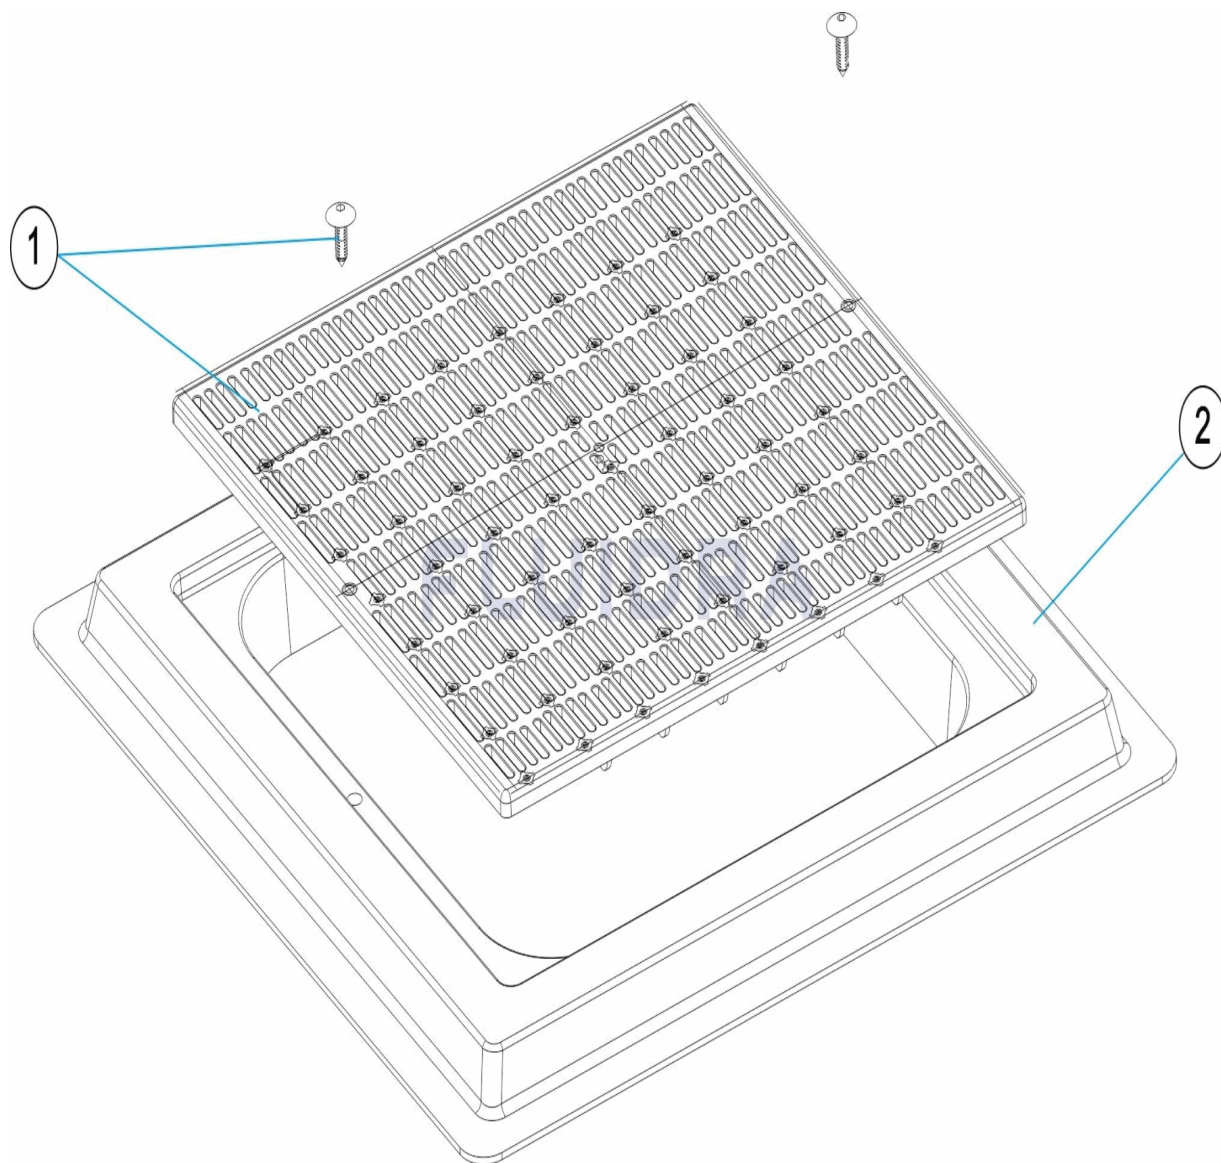

CODIGO 28560, 28561, 28562, 28563, 34331, 34332, 34333, 34334

DESCRIÇÃO: GRADES DESCARGA PARA PISCINA PRIVADA

PORTUGUES

POS	CODIGO	DESCRIÇÃO	JANTIDADE	POS	CODIGO	DESCRIÇÃO	JANTIDADE
1	* 4402021801	GRELHA PLÁSTICO 252X252		2	* 34331R0100	MARCO DA GRELHA	
1	* 4402021601	GRELHA INOXIDAVEL 252X252		2	* 34333R0100	MARCO DA GRELHA	
1	* 4402021901	GRELHA DE PLASTICO 410X410		2	* 28562R0201	MARCO DA GRELHA	
1	* 4402021602	GRELHA INOXIDAVEL 412X412		2	* 28560R0201	MARCO DA GRELHA