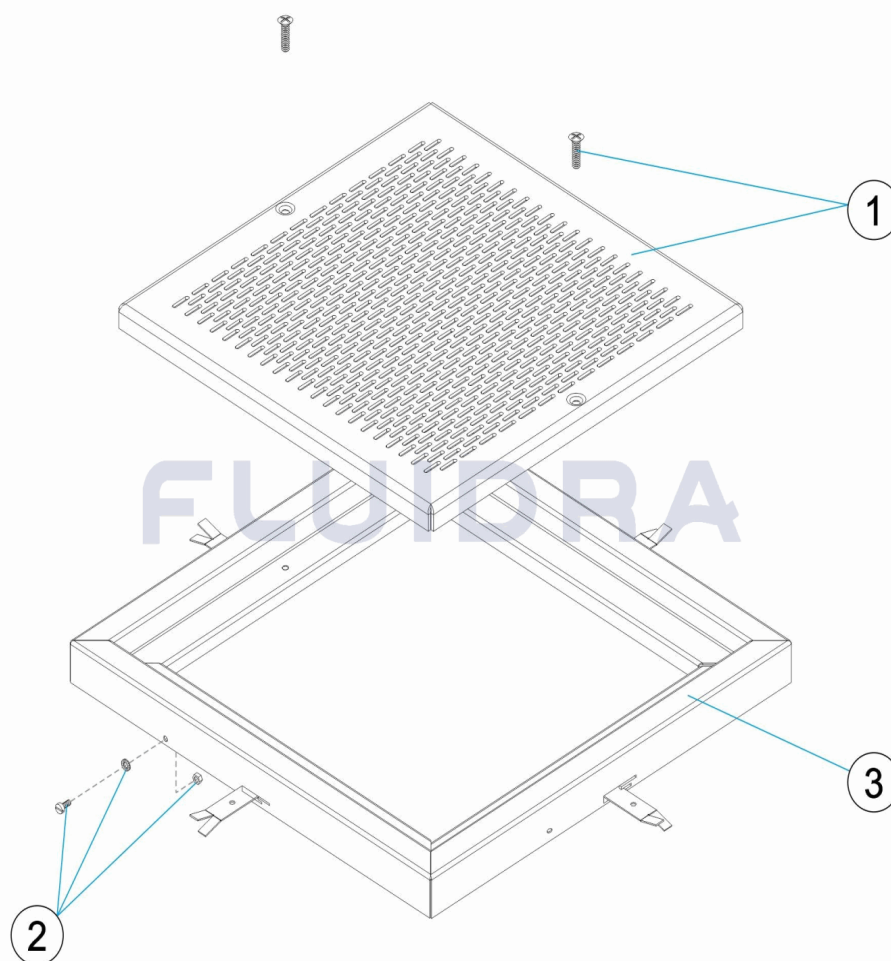

CODIGO **30764, 30765, 30766, 30767**

DESCRIPCION: **REJILLA CUADRADA INOX AISI-316**

**ESPAÑOL**

POS	CODIGO	DESCRIPCION	CANTIDAD	POS	CODIGO	DESCRIPCION	CANTIDAD
1	* 4402030305	REJA (200X200) AISI-316		3	* 30764R0100	MARCO REJA 200 X 200 AISI-316	
1	* 4402030306	REJA (300X300) AISI-316		3	* 30765R0100	MARCO REJA 300 X 300 AISI-316	
1	* 4402030307	REJA (400X400) AISI-316		3	* 30766R0100	MARCO REJA 400 X 400 AISI-316	
1	* 4402030308	REJA (500X500) AISI-316		3	* 30767R0100	MARCO REJA 500 X 500 AISI-316	
2	4402020059	TOMA DE TIERRA					

**CODIGO 30764, 30765, 30766, 30767**

**DESCRIPCION: REJILLA CUADRADA INOX AISI-316**

CODE **30764, 30765, 30766, 30767**

DESCRIPTION: **GRILLE CARRÉE INOX AISI-316**

**FRANCAIS**

POS	CODE	DESCRIPTION	QUANTITE	POS	CODE	DESCRIPTION	QUANTITE
1	* 4402030305	GRILLE (200X200) AISI-316		3	* 30764R0100	CADRE GRILLE 200 X 200 AISI-316	
1	* 4402030306	GRILLE (300X300) AISI-316		3	* 30765R0100	CADRE GRILLE 300 X 300 AISI-316	
1	* 4402030307	GRILLE (400X400) AISI-316		3	* 30766R0100	CADRE GRILLE 400 X 400 AISI-316	
1	* 4402030308	GRILLE (500X500) AISI-316		3	* 30767R0100	CADRE GRILLE 500 X 500 AISI-316	
2	4402020059	PRISE DE TERRE					