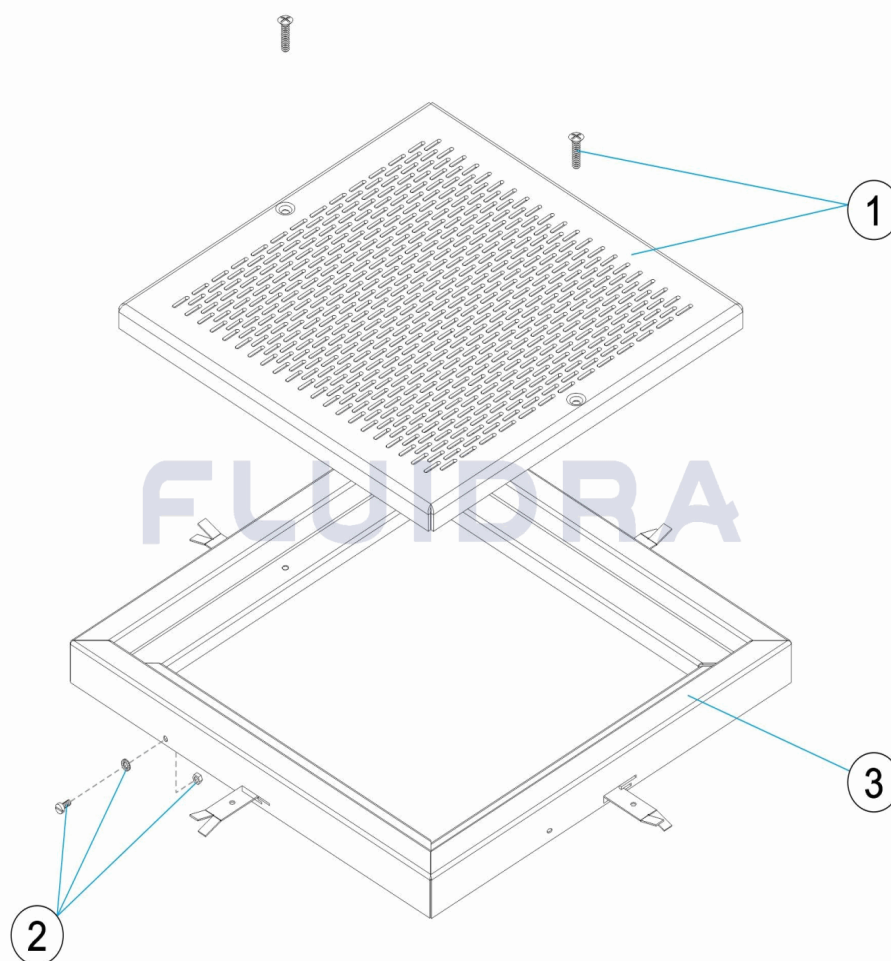

CODE **30764, 30765, 30766, 30767**

DESCRIPTION: **GRILLE CARRÉE INOX AISI-316**

**FRANCAIS**

POS	CODE	DESCRIPTION	QUANTITE	POS	CODE	DESCRIPTION	QUANTITE
1	* 4402030305	GRILLE (200X200) AISI-316		3	* 30764R0100	CADRE GRILLE 200 X 200 AISI-316	
1	* 4402030306	GRILLE (300X300) AISI-316		3	* 30765R0100	CADRE GRILLE 300 X 300 AISI-316	
1	* 4402030307	GRILLE (400X400) AISI-316		3	* 30766R0100	CADRE GRILLE 400 X 400 AISI-316	
1	* 4402030308	GRILLE (500X500) AISI-316		3	* 30767R0100	CADRE GRILLE 500 X 500 AISI-316	
2	4402020059	PRISE DE TERRE					

CODE **30764, 30765, 30766, 30767**

DESCRIPTION: **GRILLE CARRÉE INOX AISI-316**

**OBSERVATIONS**

POS	CODE	OBSERVATIONS
1	* 4402030305	POUR: 30764
1	* 4402030306	POUR: 30765
1	* 4402030307	POUR: 30766
1	* 4402030308	POUR: 30767
3	* 30764R0100	POUR: 30764
3	* 30765R0100	POUR: 30765
3	* 30766R0100	POUR: 30766
3	* 30767R0100	POUR: 30767

CODE **30764, 30765, 30766, 30767**

DESCRIPTION: **SQUARE STAINLESS STEEL AISI-316 GRILLE**

**ENGLISH**

POS	CODE	DESCRIPTION	QUANTITY	POS	CODE	DESCRIPTION	QUANTITY
1	* 4402030305	200 X 200 GRILLE AISI-316		3	* 30764R0100	GRILL FRAME 200 X 200 AISI-316	
1	* 4402030306	300 X 300 GRILLE AISI-316		3	* 30765R0100	GRILL FRAME 300 X 300 AISI-316	
1	* 4402030307	400 X 400 GRILLE AISI-316		3	* 30766R0100	GRILL FRAME 400 X 400 AISI-316	
1	* 4402030308	500 X 500 GRILLE AISI-316		3	* 30767R0100	GRILL FRAME 500 X 500 AISI-316	
2	4402020059	EARTH CONNECTION					