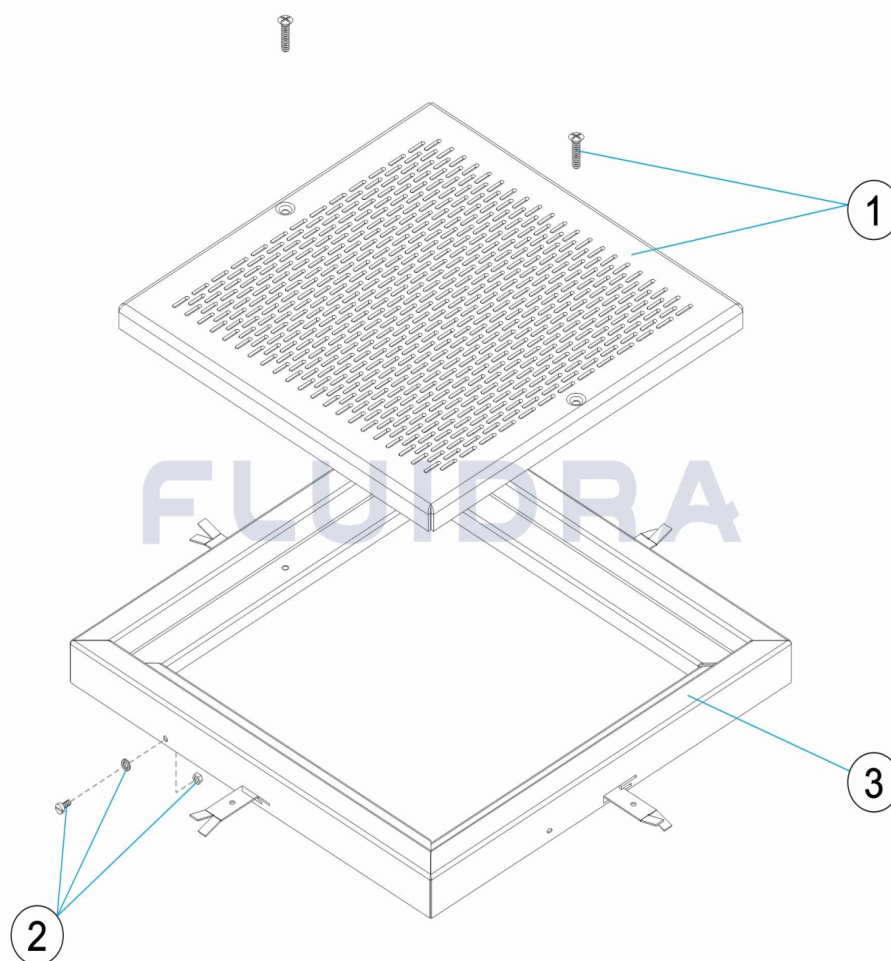

CODE                    **30764, 30765, 30766, 30767**

DESCRIPTION: **SQUARE STAINLESS STEEL AISI-316 GRILLE**

**OBSERVATIONS**

POS	CODE	OBSERVATIONS
1	* 4402030305	FOR: 30764
1	* 4402030306	FOR: 30765
1	* 4402030307	FOR: 30766
1	* 4402030308	FOR: 30767
3	* 30764R0100	FOR: 30764
3	* 30765R0100	FOR: 30765
3	* 30766R0100	FOR: 30766
3	* 30767R0100	FOR: 30767

CODICE **30764, 30765, 30766, 30767**

DESCRIZIONE: **GRIGLIA QUADRATA INOX AISI-316**

**ITALIANO**

POS	CODICE	DESCRIZIONE	QUANTITA'	POS	CODICE	DESCRIZIONE	QUANTITA'
1	* 4402030305	GRIGLIA (200X200) AISI-316		3	* 30764R0100	CORNICE GRIGLIA 200 X 200 AISI-316	
1	* 4402030306	GRIGLIA (300X300) AISI-316		3	* 30765R0100	CORNICE GRIGLIA 300 X 300 AISI-316	
1	* 4402030307	GRIGLIA (400X400) AISI-316		3	* 30766R0100	CORNICE GRIGLIA 400 X 400 AISI-316	
1	* 4402030308	GRIGLIA (500X500) AISI-316		3	* 30767R0100	CORNICE GRIGLIA 500 X 500 AISI-316	
2	4402020059	PRESA A TERRA					