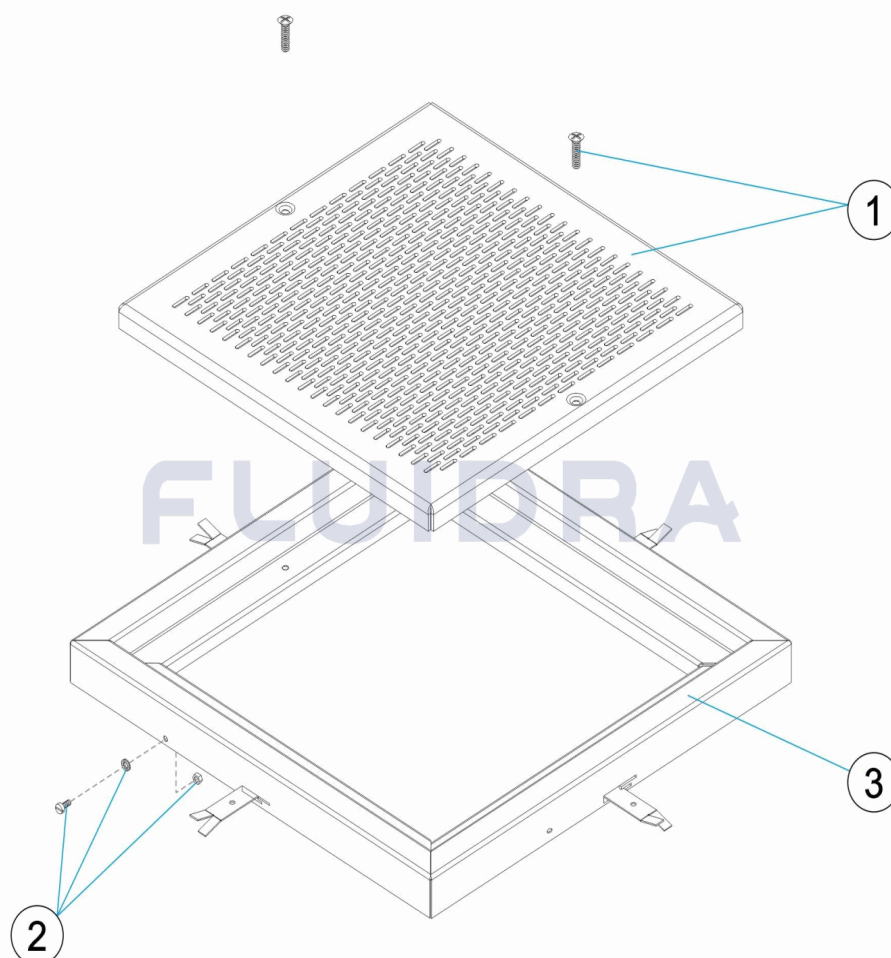

CODIGO **30764, 30765, 30766, 30767**

DESCRIÇÃO: **GRADE QUADRADA INOX AISI-316**

**PORTUGUES**

POS	CODIGO	DESCRIÇÃO	JANTIDADE	POS	CODIGO	DESCRIÇÃO	JANTIDADE
1	* 4402030305	GRELHA (200X200) AISI-316		3	* 30764R0100	MARCO DA GRELHA 200 X 200 AISI-316	
1	* 4402030306	GRELHA (300X300) AISI-316		3	* 30765R0100	MARCO DA GRELHA 300 X 300 AISI-316	
1	* 4402030307	GRELHA (400X400) AISI-316		3	* 30766R0100	MARCO DA GRELHA 400 X 400 AISI-316	
1	* 4402030308	GRELHA (500X500) AISI-316		3	* 30767R0100	MARCO DA GRELHA 500 X 500 AISI-316	
2	4402020059	LIGAÇÃO A TERRA					