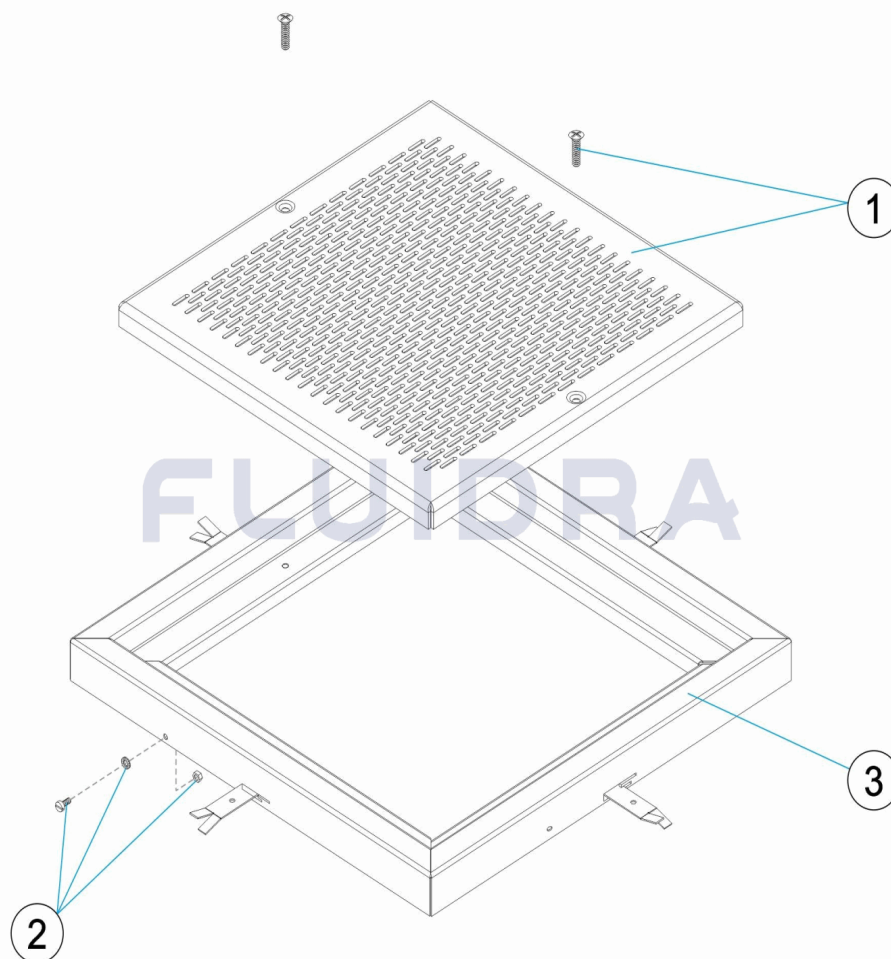

CODIGO **30764, 30765, 30766, 30767**

DESCRIPCION: **REJILLA CUADRADA INOX AISI-316**

**ESPAÑOL**

POS	CODIGO	DESCRIPCION	CANTIDAD	POS	CODIGO	DESCRIPCION	CANTIDAD
1	* 4402030305	REJA (200X200) AISI-316		3	* 30764R0100	MARCO REJA 200 X 200 AISI-316	
1	* 4402030306	REJA (300X300) AISI-316		3	* 30765R0100	MARCO REJA 300 X 300 AISI-316	
1	* 4402030307	REJA (400X400) AISI-316		3	* 30766R0100	MARCO REJA 400 X 400 AISI-316	
1	* 4402030308	REJA (500X500) AISI-316		3	* 30767R0100	MARCO REJA 500 X 500 AISI-316	
2	4402020059	TOMA DE TIERRA					

**CODIGO 30764, 30765, 30766, 30767**

**DESCRIPCION: REJILLA CUADRADA INOX AISI-316**

CODE **30764, 30765, 30766, 30767**

DESCRIPTION: **GRILLE CARRÉE INOX AISI-316**

**FRANCAIS**

POS	CODE	DESCRIPTION	QUANTITE	POS	CODE	DESCRIPTION	QUANTITE
1	* 4402030305	GRILLE (200X200) AISI-316		3	* 30764R0100	CADRE GRILLE 200 X 200 AISI-316	
1	* 4402030306	GRILLE (300X300) AISI-316		3	* 30765R0100	CADRE GRILLE 300 X 300 AISI-316	
1	* 4402030307	GRILLE (400X400) AISI-316		3	* 30766R0100	CADRE GRILLE 400 X 400 AISI-316	
1	* 4402030308	GRILLE (500X500) AISI-316		3	* 30767R0100	CADRE GRILLE 500 X 500 AISI-316	
2	4402020059	PRISE DE TERRE					