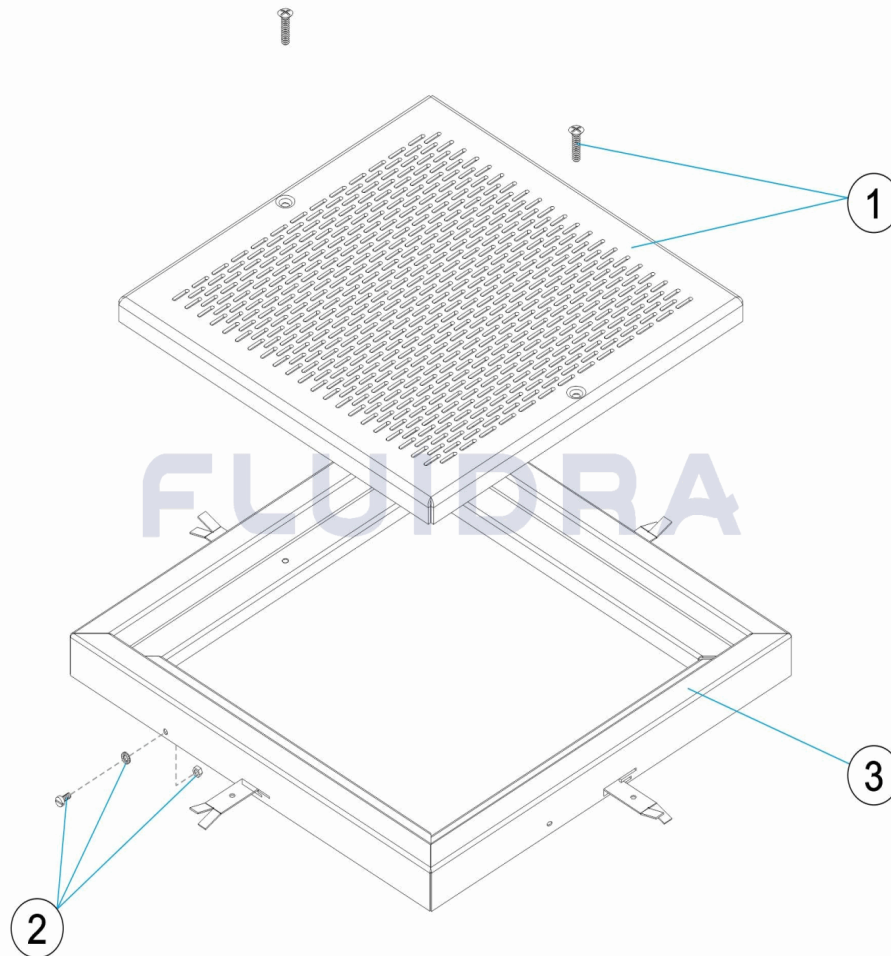

CODE **30764, 30765, 30766, 30767**

BESCHREIBUNG: **GITTER QUADRATISCH EDELSTAHL AISI-316**

DEUTSCH

POS	CODE	BESCHREIBUNG	MENGE	POS	CODE	BESCHREIBUNG	MENGE
1	* 4402030305	GITTER (200X200) AISI-316		3	* 30764R0100	GITTERRAHMEN 200 X 200 AISI-316	
1	* 4402030306	GITTER (300X300) AISI-316		3	* 30765R0100	GITTERRAHMEN 300 X 300 AISI-316	
1	* 4402030307	GITTER (400X400) AISI-316		3	* 30766R0100	GITTERRAHMEN 400 X 400 AISI-316	
1	* 4402030308	GITTER (500X500) AISI-316		3	* 30767R0100	GITTERRAHMEN 500 X 500 AISI-316	
2	4402020059	ERDUNG