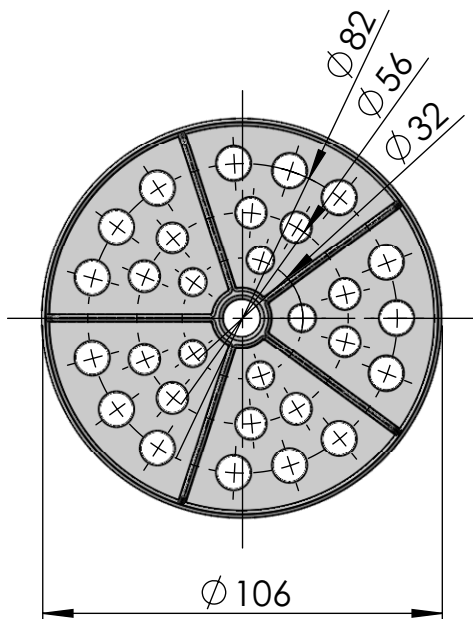

CÓDIGO / CODE: **00177**  
DESCRIPCIÓN: **MODELO FRANCE**  
DESCRIPTION: **FRANCE MODEL**

Nota: Unidades en mm  
Note: Units in mm