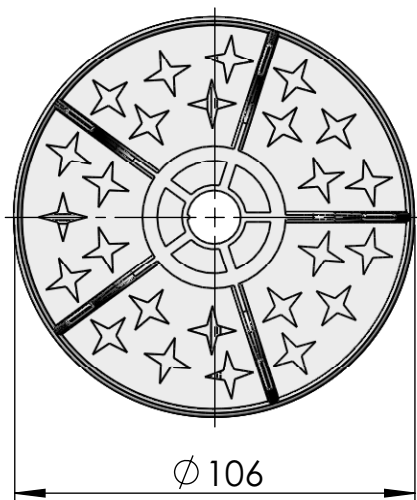

CÓDIGO / CODE: **00173**  
DESCRIPCIÓN: **MODELO BARCELONA**  
DESCRIPTION: **BARCELONA MODEL**

Nota: Unidades en mm  
Note: Units in mm