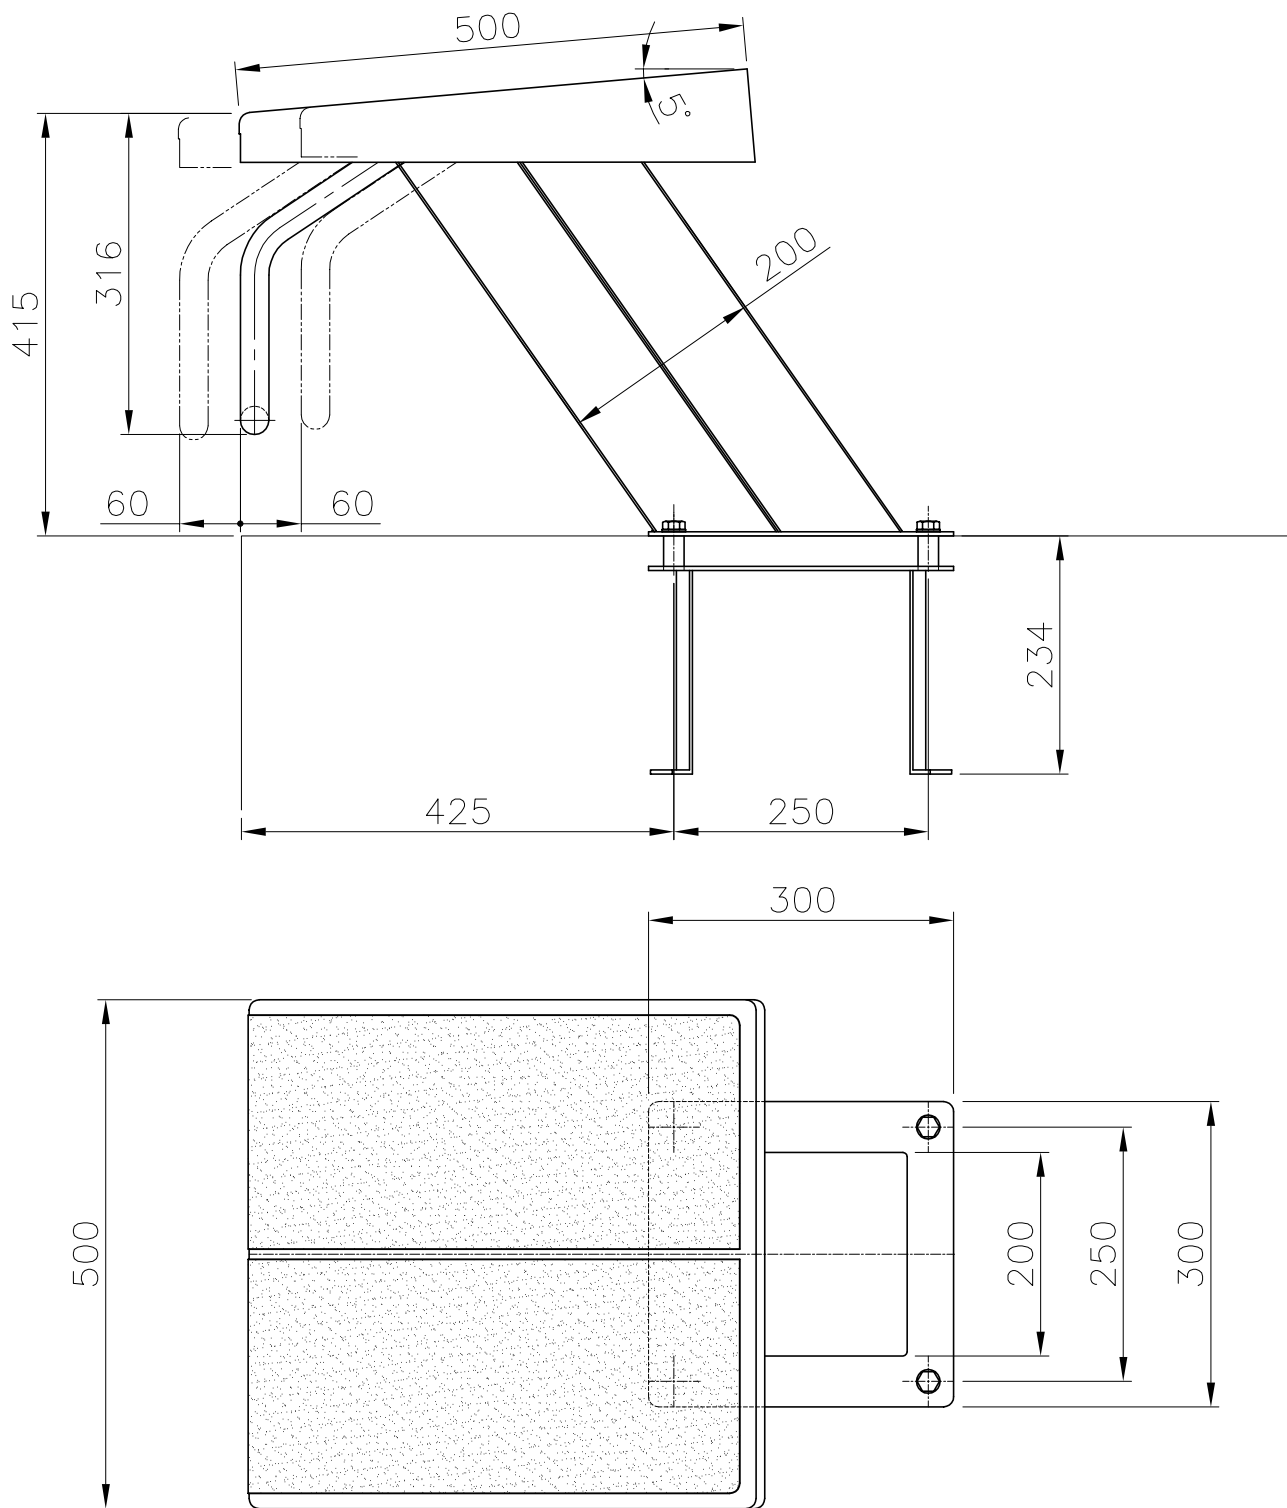

VÁLIDO SÓLO PARA INFORMACIÓN

Pos.	Modificació	Tolerància general:		Material:	AISI-316		Nºpeces:	
				Denomin.	PÓDIUM H=400		Format:	
		Dibuixat	20.11.02	J.Adell			A4	Escala:
		Comprovat	20.11.02	J.Morral	Conjunt:		1:8	Revisió:
 				Codi:	00145		2	
				Substitueix a:		Data		
				Substitueix a:		Data		