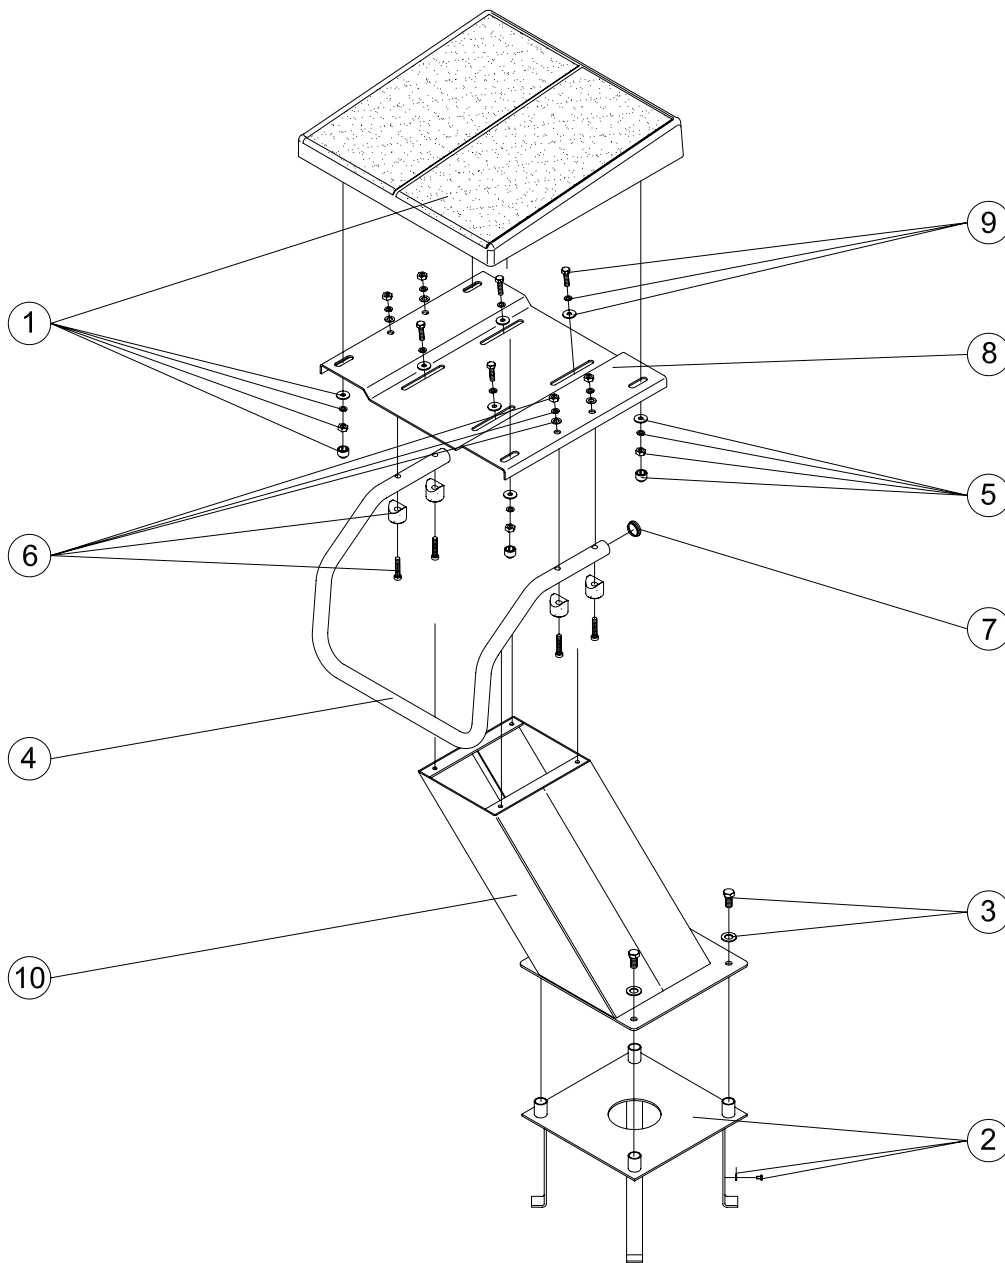

CÓDIGOS: 00145
DESCRIPCIÓN: PODIUM SALIDA NADADORES ALTURA 400 M/M.

POS.	CÓDIGO	DESCRIPCIÓN	POS.	CÓDIGO	DESCRIPCIÓN
1	4401060101	PLATAFORMA PODIUM	6	4401060112	TORNILLOS AGARRADERA PODIUM
2	4401060102	ANCLAJE PODIUM	7	4401060113	TAPON AGARRADERAS
3	4401060103	TORNILLERIA ANCLAJE PODIUM	8	4401060114	BANDEJA AJUSTABLE
4	4401060111	AGARRADERA PODIUM AISI-316	9	4401060115	TORNILLERIA BANDEJA AJUSTABLE
5	4401060110	TORNILLERIA PLATAFORMA 316	10	00145R0100	ESTRUCTURA PODIUM

CODES: 00145

DESCRIPTION: FIXED STARTING BLOCK 400MM

POS.	CODE	DESCRIPTION	POS.	CODE	DESCRIPTION
1	4401060101	BLOCK PLATFORM	6	4401060112	STARTING BLOCK HANDLE SCREWS
2	4401060102	STARTING BLOCK ANCHOR	7	4401060113	STARTING BLOCK CAP
3	4401060103	ANCHOR SCREWS	8	4401060114	ADJUSTABLE PLATFORM
4	4401060111	STARTING BLOCK HANDLES AISI-316	9	4401060115	ADJUSTABLE PLATFORM SCREWS
5	4401060110	PLATFORM SCREWS 316	10	00145R0100	STARTING BLOCK STRUCTURE

CODICI: 00145
DESCRIZIONE: BLOCCO DI PARTENZA 400 MM

POS.	CODICE	DESCRIZIONE	POS.	CODICE	DESCRIZIONE
1	4401060101	PIATTAFORMA	6	4401060112	VITI BASE BLOCCO DI PARTENZA
2	4401060102	ANCORAGGIO	7	4401060113	TAPPO BASE
3	4401060103	KIT BULLONERIA PER PIATTAFORMA	8	4401060114	TAVOLA REGOLABILE
4	4401060111	BASE BLOCCO PARTENZA AISI 316	9	4401060115	VITI TAVOLA REGOLABILE
5	4401060110	KIT VITI PIATTAFORMA 316	10	00145R0100	STRUTTURA BLOCCO PARTENZA

CÓDIGOS: 00145
DESCRIÇÃO: PODIUM SAIDA NADADORES ALTURA 400 M/M.

POS.	CÓDIGO	DESCRIÇÃO	POS.	CÓDIGO	DESCRIÇÃO
1	4401060101	PLATAFORMA PODIUM	6	4401060112	PARAFUSOS AGARRADEIRA PODIUM
2	4401060102	ÂNCORA PODIUM	7	4401060113	TAMPÃO AGARRADEIRAS
3	4401060103	PARAFUSOS ÂNCORA PODIUM	8	4401060114	BANDEJA AJUSTÁVEL
4	4401060111	AGARRADEIRA PODIUM AISI-316	9	4401060115	PARAFUSOS BANDEJA AJUSTÁVEL
5	4401060110	CONJ. PARAFUSOS PLATAFORMA 316	10	00145R0100	ESTRUTURA PODIUM