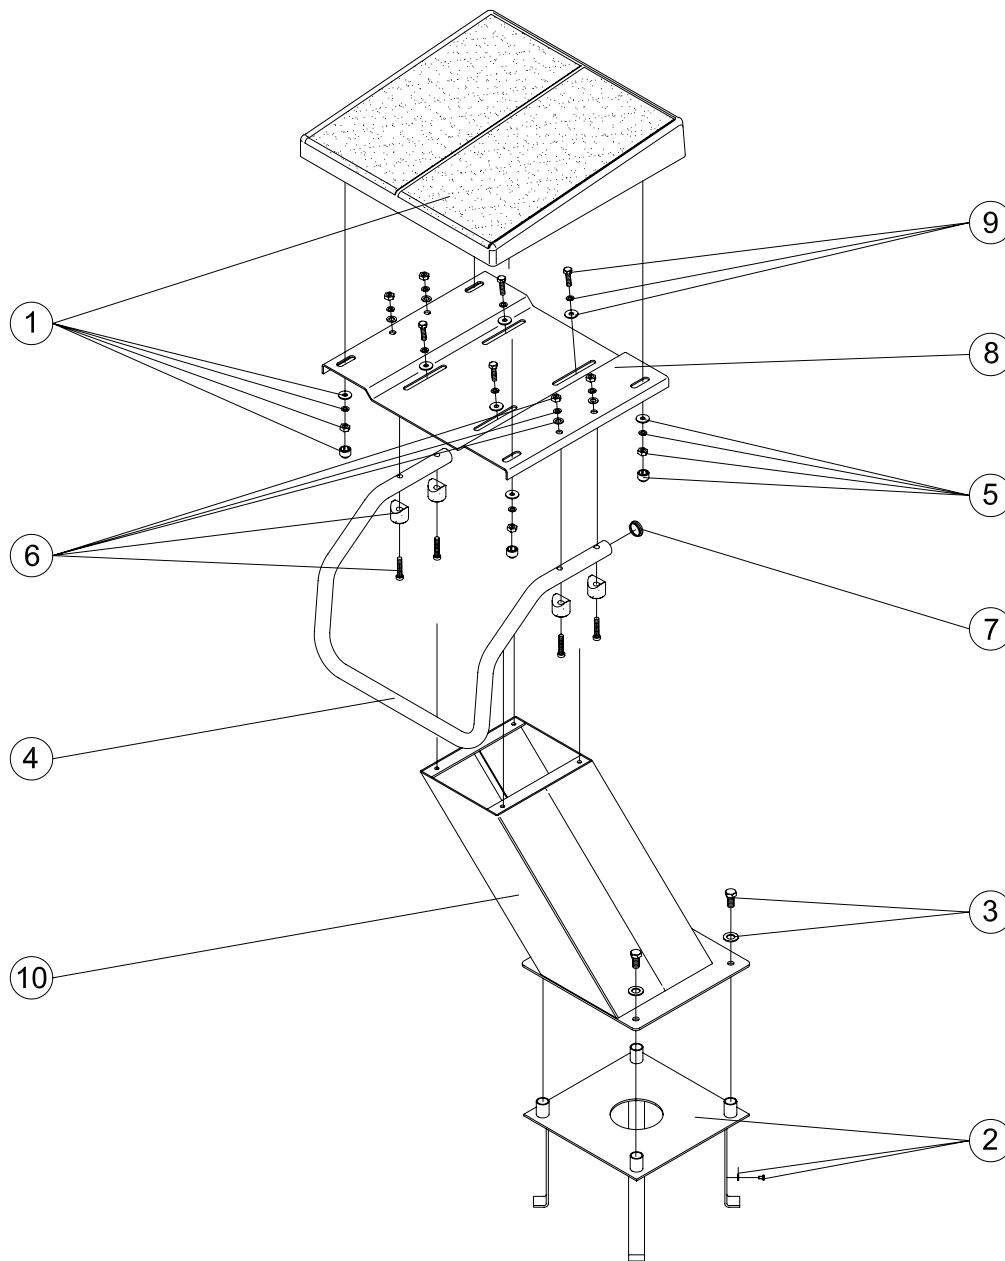

CÓDIGOS: 00145
DESCRIPCIÓN: PODIUM SALIDA NADADORES ALTURA 400 M/M.

POS.	CÓDIGO	DESCRIPCIÓN	POS.	CÓDIGO	DESCRIPCIÓN
1	4401060101	PLATAFORMA PODIUM	6	4401060112	TORNILLOS AGARRADERA PODIUM
2	4401060102	ANCLAJE PODIUM	7	4401060113	TAPON AGARRADERAS
3	4401060103	TORNILLERIA ANCLAJE PODIUM	8	4401060114	BANDEJA AJUSTABLE
4	4401060111	AGARRADERA PODIUM AISI-316	9	4401060115	TORNILLERIA BANDEJA AJUSTABLE
5	4401060110	TORNILLERIA PLATAFORMA 316	10	00145R0100	ESTRUCTURA PODIUM

CODES: 00145

DESCRIPTION: FIXED STARTING BLOCK 400MM

POS.	CODE	DESCRIPTION	POS.	CODE	DESCRIPTION
1	4401060101	BLOCK PLATFORM	6	4401060112	STARTING BLOCK HANDLE SCREWS
2	4401060102	STARTING BLOCK ANCHOR	7	4401060113	STARTING BLOCK CAP
3	4401060103	ANCHOR SCREWS	8	4401060114	ADJUSTABLE PLATFORM
4	4401060111	STARTING BLOCK HANDLES AISI-316	9	4401060115	ADJUSTABLE PLATFORM SCREWS
5	4401060110	PLATFORM SCREWS 316	10	00145R0100	STARTING BLOCK STRUCTURE

CODICI: 00145
DESCRIZIONE: BLOCCO DI PARTENZA 400 MM

POS.	CODICE	DESCRIZIONE	POS.	CODICE	DESCRIZIONE
1	4401060101	PIATTAFORMA	6	4401060112	VITI BASE BLOCCO DI PARTENZA
2	4401060102	ANCORAGGIO	7	4401060113	TAPPO BASE
3	4401060103	KIT BULLONERIA PER PIATTAFORMA	8	4401060114	TAVOLA REGOLABILE
4	4401060111	BASE BLOCCO PARTENZA AISI 316	9	4401060115	VITI TAVOLA REGOLABILE
5	4401060110	KIT VITI PIATTAFORMA 316	10	00145R0100	STRUTTURA BLOCCO PARTENZA

CÓDIGOS: 00145
DESCRIÇÃO: PODIUM SAIDA NADADORES ALTURA 400 M/M.

POS.	CÓDIGO	DESCRIÇÃO	POS.	CÓDIGO	DESCRIÇÃO
1	4401060101	PLATAFORMA PODIUM	6	4401060112	PARAFUSOS AGARRADEIRA PODIUM
2	4401060102	ÂNCORA PODIUM	7	4401060113	TAMPÃO AGARRADEIRAS
3	4401060103	PARAFUSOS ÂNCORA PODIUM	8	4401060114	BANDEJA AJUSTÁVEL
4	4401060111	AGARRADEIRA PODIUM AISI-316	9	4401060115	PARAFUSOS BANDEJA AJUSTÁVEL
5	4401060110	CONJ. PARAFUSOS PLATAFORMA 316	10	00145R0100	ESTRUTURA PODIUM