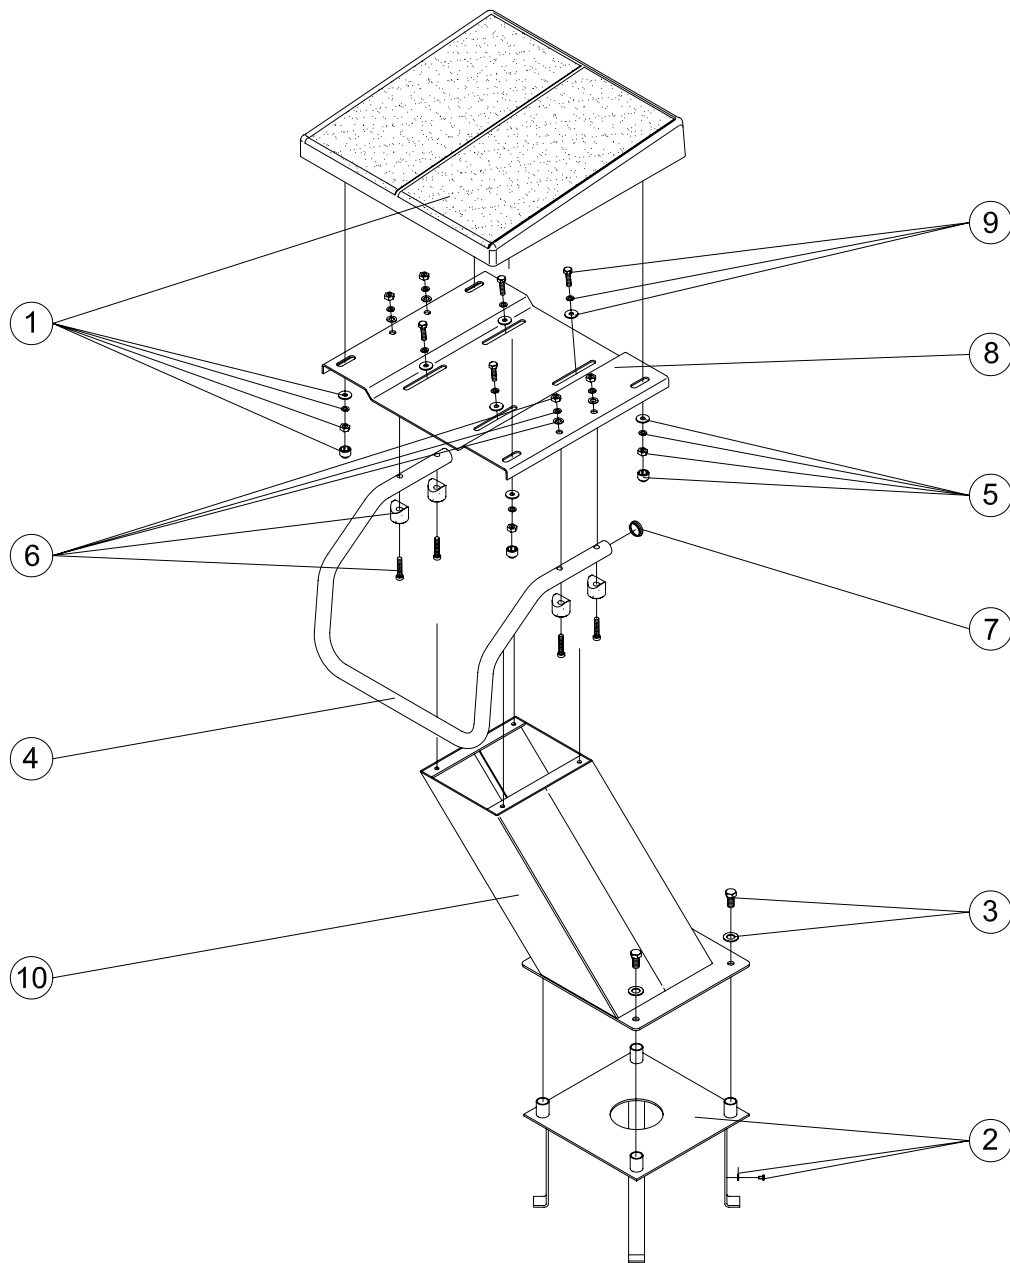

CÓDIGOS: 00145
DESCRIPCIÓN: PODIUM SALIDA NADADORES ALTURA 400 M/M.

POS.	CÓDIGO	DESCRIPCIÓN	POS.	CÓDIGO	DESCRIPCIÓN
1	4401060101	PLATAFORMA PODIUM	6	4401060112	TORNILLOS AGARRADERA PODIUM
2	4401060102	ANCLAJE PODIUM	7	4401060113	TAPON AGARRADERAS
3	4401060103	TORNILLERIA ANCLAJE PODIUM	8	4401060114	BANDEJA AJUSTABLE
4	4401060111	AGARRADERA PODIUM AISI-316	9	4401060115	TORNILLERIA BANDEJA AJUSTABLE
5	4401060110	TORNILLERIA PLATAFORMA 316	10	00145R0100	ESTRUCTURA PODIUM

CODES: 00145

DESCRIPTION: FIXED STARTING BLOCK 400MM

POS.	CODE	DESCRIPTION	POS.	CODE	DESCRIPTION
1	4401060101	BLOCK PLATFORM	6	4401060112	STARTING BLOCK HANDLE SCREWS
2	4401060102	STARTING BLOCK ANCHOR	7	4401060113	STARTING BLOCK CAP
3	4401060103	ANCHOR SCREWS	8	4401060114	ADJUSTABLE PLATFORM
4	4401060111	STARTING BLOCK HANDLES AISI-316	9	4401060115	ADJUSTABLE PLATFORM SCREWS
5	4401060110	PLATFORM SCREWS 316	10	00145R0100	STARTING BLOCK STRUCTURE

CODICI: 00145
DESCRIZIONE: BLOCCO DI PARTENZA 400 MM

POS.	CODICE	DESCRIZIONE	POS.	CODICE	DESCRIZIONE
1	4401060101	PIATTAFORMA	6	4401060112	VITI BASE BLOCCO DI PARTENZA
2	4401060102	ANCORAGGIO	7	4401060113	TAPPO BASE
3	4401060103	KIT BULLONERIA PER PIATTAFORMA	8	4401060114	TAVOLA REGOLABILE
4	4401060111	BASE BLOCCO PARTENZA AISI 316	9	4401060115	VITI TAVOLA REGOLABILE
5	4401060110	KIT VITI PIATTAFORMA 316	10	00145R0100	STRUTTURA BLOCCO PARTENZA

CÓDIGOS: 00145
DESCRIÇÃO: PODIUM SAIDA NADADORES ALTURA 400 M/M.

POS.	CÓDIGO	DESCRIÇÃO	POS.	CÓDIGO	DESCRIÇÃO
1	4401060101	PLATAFORMA PODIUM	6	4401060112	PARAFUSOS AGARRADEIRA PODIUM
2	4401060102	ÂNCORA PODIUM	7	4401060113	TAMPÃO AGARRADEIRAS
3	4401060103	PARAFUSOS ÂNCORA PODIUM	8	4401060114	BANDEJA AJUSTÁVEL
4	4401060111	AGARRADEIRA PODIUM AISI-316	9	4401060115	PARAFUSOS BANDEJA AJUSTÁVEL
5	4401060110	CONJ. PARAFUSOS PLATAFORMA 316	10	00145R0100	ESTRUTURA PODIUM