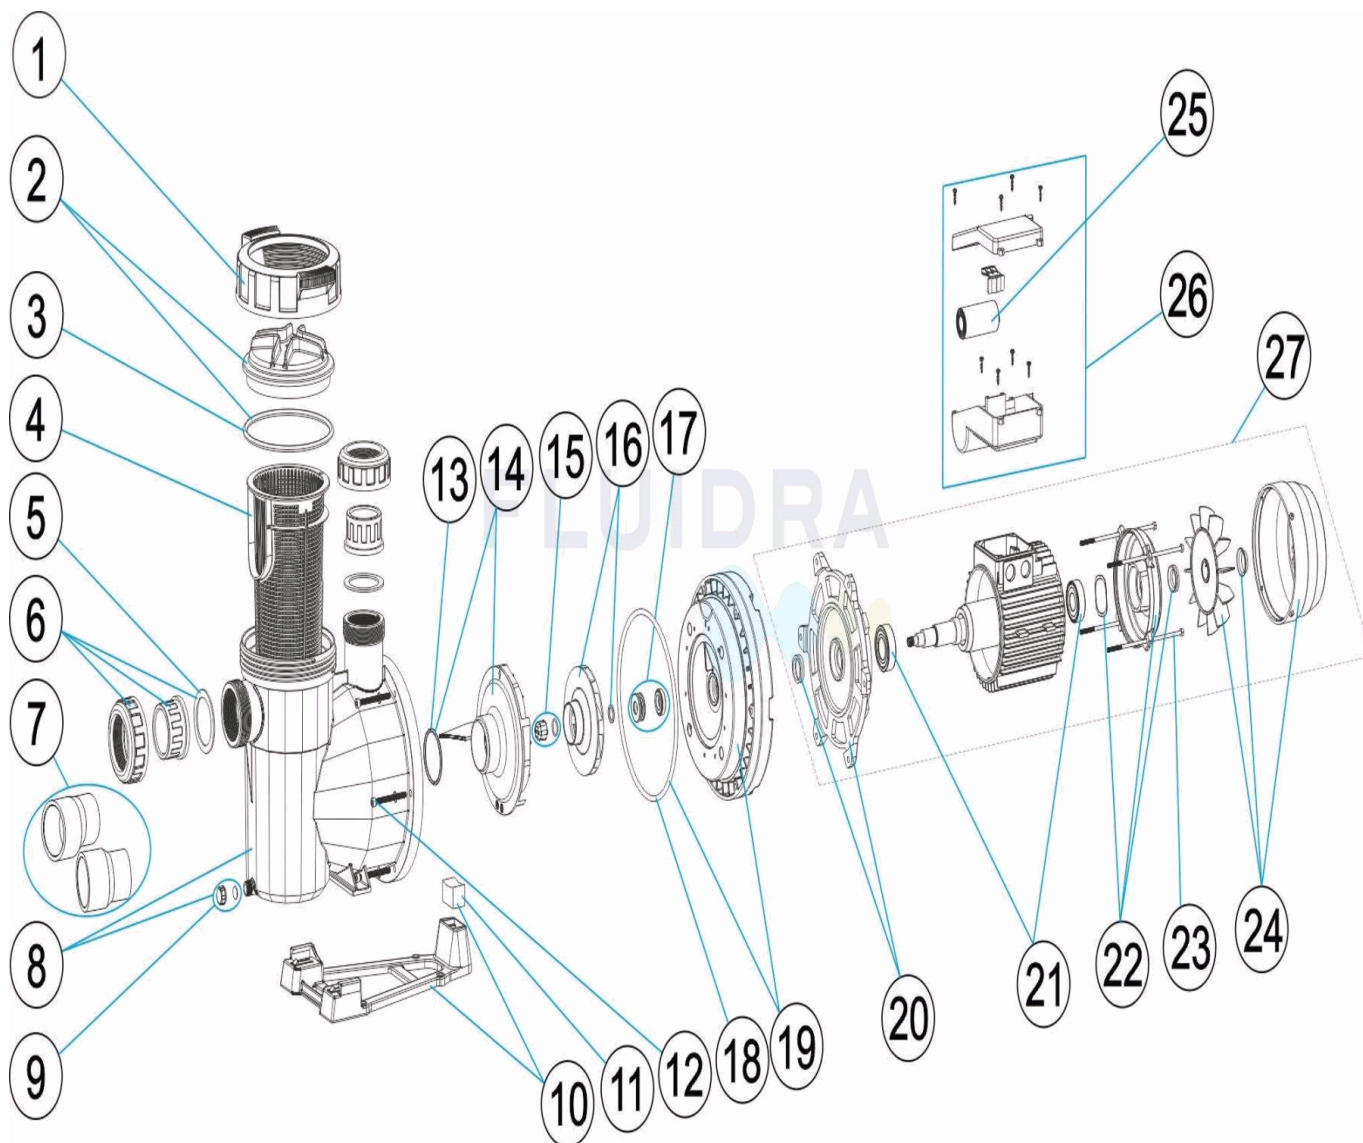

CODIGO 65557, 65558, 65560, 65561, 65562, 65563, 65564, 65565, 65566, 65567, 65569, 65570

DESCRIÇÃO: BOMBA VICTORIA PLUS SILENT

PORTUGUES

POS	CODIGO	DESCRIÇÃO	POS	CODIGO	DESCRIÇÃO
1	4405010585	PORCA TAMPA PRE-FILTRO	11	* 4405010113	UNIÃO HIDRÁULICA PIE 1,5 HP - 3 HP
2	4405010702	TAMPA PRÉ-FILTRO	11	* 4405010180	UNIÃO HIDRÁULICA PIE 3 HP II
3	4405010178	JUNTA TÓRICA D 151,7X6,99	12	4405010590	PARAFUSO M6X65 DIN 912
4	4405010105	CESTO PRÉ-FILTRO	13	4405010161	JUNTA TÓRICA D 56,7X3,5
5	4405010179	JUNTA PLANA 72X55X2,5	14	* 4405010115	DIFUSOR <=0,75 HP
6	* 68188	CJTO. LIGA.ÍES VICT. PLUS D.50	14	* 4405010116	DIFUSOR 1 HP - 2 HP
6	* 67655	CONJUNTO LIG. VICTORIA PLUS D. 63	14	* 4405010117	DIFUSOR 2,5 - 3 HP
7	* 68189	CJTO. REDU.ÍES 90-75-63	15	* 4405010134	TAMPO RODÍZIO M8 ESQ.
8	4405010586	CORPO BOMBA	16	* 4405010591	RODÍZIO ½ (II) HP
9	4405010587	TAMPÃO PURGA	16	* 4405010592	RODÍZIO ½ (III) HP
10	* 4405010588	PÉ BOMBA	16	* 4405010593	RODÍZIO ¾ (II) HP
10	* 4405010492	PÉ BOMBA	16	* 4405010594	RODÍZIO ¾ (III) HP
10	* 4405010589	PÉ BOMBA	16	* 4405010595	RODÍZIO 1 (II) HP

* -> VEJA A FICHA DE OBSERVAÇÕES