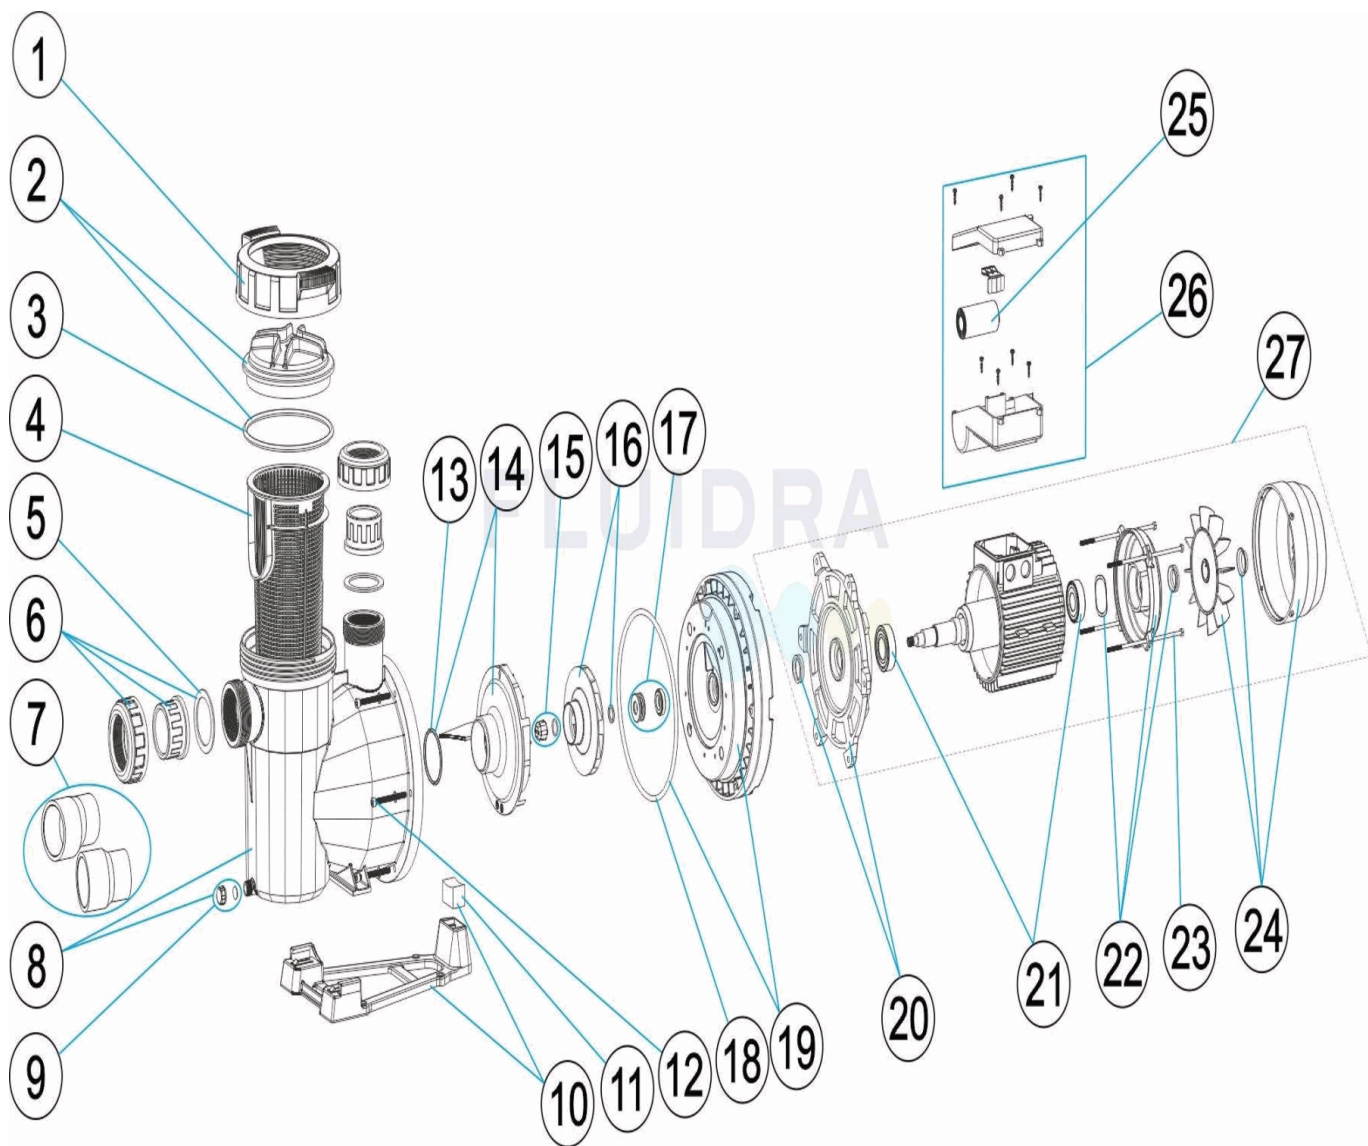

CODE **65557, 65558, 65560, 65561, 65562, 65563, 65564, 65565, 65566, 65567, 65569, 65570**

DESCRIPTION: **POMPE VICTORIA PLUS SILENT**

FRANCAIS

POS	CODE	DESCRIPTION	POS	CODE	DESCRIPTION
1	4405010585	ECROU COUVERCLE PREFILTRE	11	* 4405010113	RACCORD HYDRAULIQUE DE PIED 1,5 HP - 3 HP
2	4405010702	COUVERCLE PRÉFILTRE	11	* 4405010180	RACCORD HYDRAULIQUE DE PIED 3 HP II
3	4405010178	JOINT TORIQUE D 151,7X6,99	12	4405010590	VIS FIXATION CORPS
4	4405010105	PANIER PRÉFILTRE	13	4405010161	JOINT TORIQUE D 56,7X3,5
5	4405010179	JOINT PLAT 72X55X2,5	14	* 4405010115	DIFFUSEUR <=0,75 HP
6	* 68188	ENS. CONNEXION VICT. PLUS D. 50	14	* 4405010116	DIFFUSEUR 1 HP - 2 HP
6	* 67655	ENS. CONNEXION VICTORIA PLUS D. 63	14	* 4405010117	DIFFUSEUR 2,5 - 3 HP
7	* 68189	ENS. CONNEXION 90-75-63	15	* 4405010134	BOUCHON BOUT AXE M8 IZQ.
8	4405010586	CORPS POMPE	16	* 4405010591	TURBINE ½ (II) HP
9	4405010587	BOUCHON DE PURGUE	16	* 4405010592	TURBINE ½ (III) HP
10	* 4405010588	SOCLE POMPE	16	* 4405010593	TURBINE ¾ (II) HP
10	* 4405010492	SOCLE POMPE	16	* 4405010594	TURBINE ¾ (III) HP
10	* 4405010589	SOCLE POMPE	16	* 4405010595	TURBINE 1 (II) HP