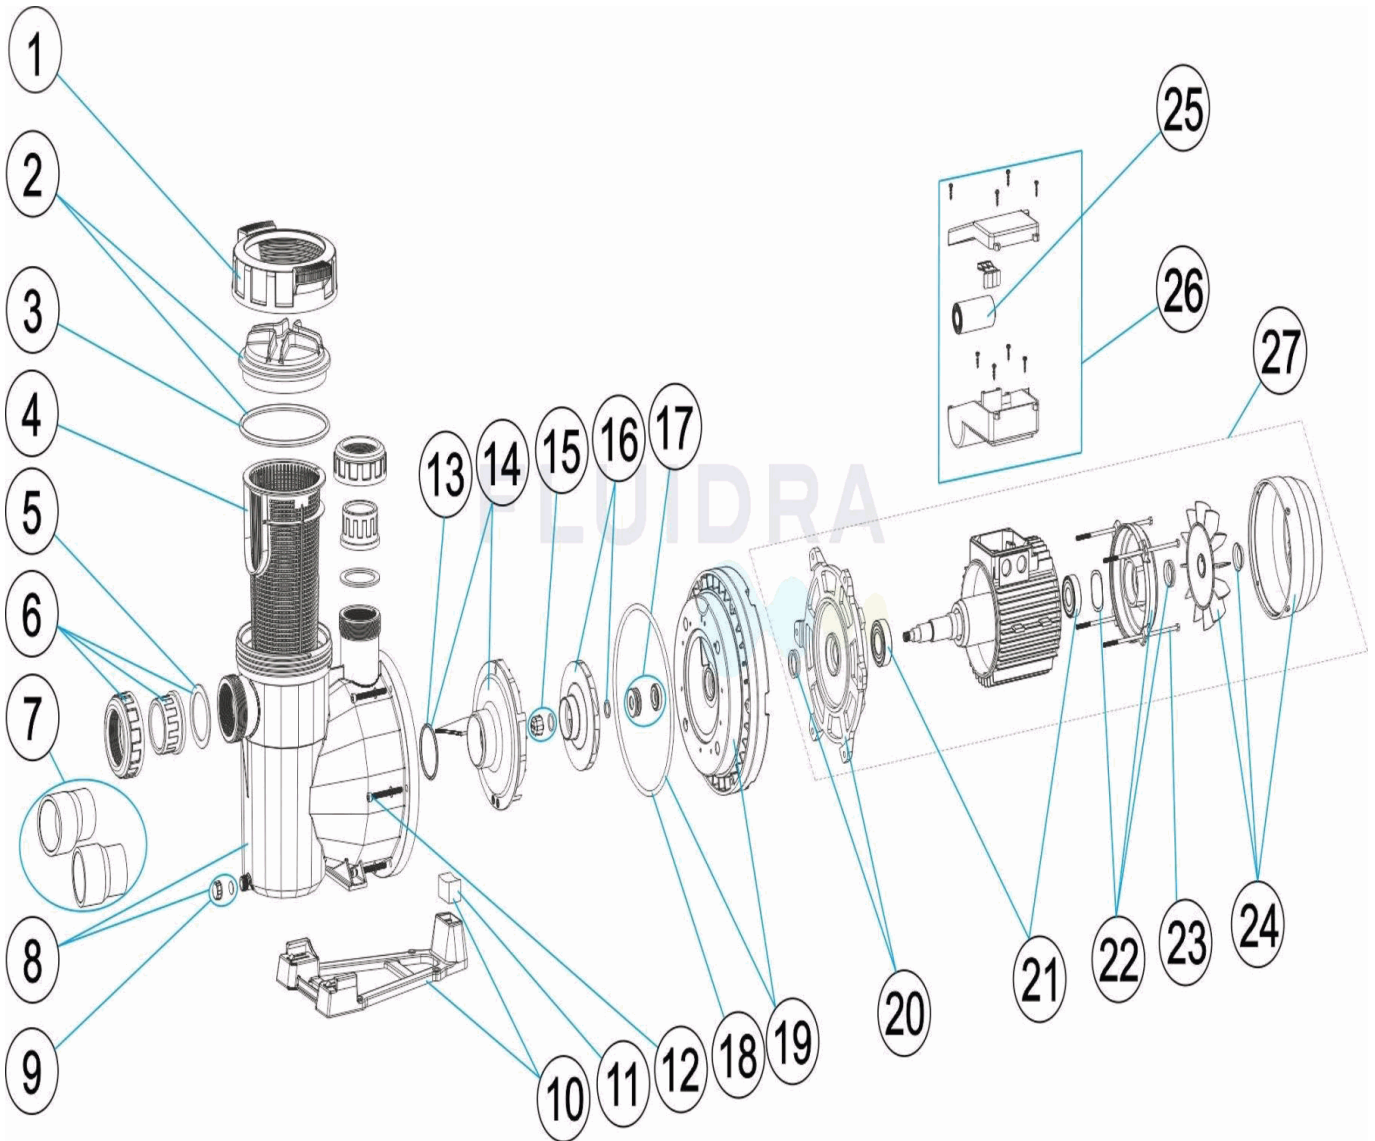

CODIGO 65557, 65558, 65560, 65561, 65562, 65563, 65564, 65565, 65566, 65567, 65569, 65570

DESCRIPCION: BOMBA VICTORIA PLUS SILENT

ESPAÑOL

POS	CODIGO	DESCRIPCION	POS	CODIGO	DESCRIPCION
1	4405010585	TUERCA TAPA PREFILTRO	11	* 4405010113	UNIÓN HIDRÁULICA PIE 1,5 HP - 3 HP
2	4405010702	TAPA PREFILTRO	11	* 4405010180	UNION HIDRAULICA PIE 3 HP II
3	4405010178	JUNTA TORICA D. 151,7X6,99	12	4405010590	TORNILLO FIJACION CUERPO
4	4405010105	CESTO PREFILTRO	13	4405010161	JUNTA TORICA D. 56,7X3,5
5	4405010179	JUNTA PLANA 72X55X2,5	14	* 4405010115	DIFUSOR <=0,75 HP
6	* 68188	CJTO CONEXIONES VICT. PLUS D.50	14	* 4405010116	DIFUSOR 1 HP - 2 HP
6	* 67655	CONJUNTO CONEX. VICTORIA PLUS D. 63	14	* 4405010117	DIFUSOR 2,5 - 3 HP
7	* 68189	CJTO REDUCCIONES 90-75-63	15	* 4405010134	TAPÓN RODETE M8 IZQUIERDA
8	4405010586	CUERPO BOMBA	16	* 4405010591	RODETE ½ (II) HP
9	4405010587	TAPON PURGA	16	* 4405010592	RODETE ½ (III) HP
10	* 4405010588	PIE BOMBA	16	* 4405010593	RODETE ¾ (II) HP
10	* 4405010492	PIE BOMBA	16	* 4405010594	RODETE ¾ (III) HP
10	* 4405010589	PIE BOMBA	16	* 4405010595	RODETE 1 (II) HP