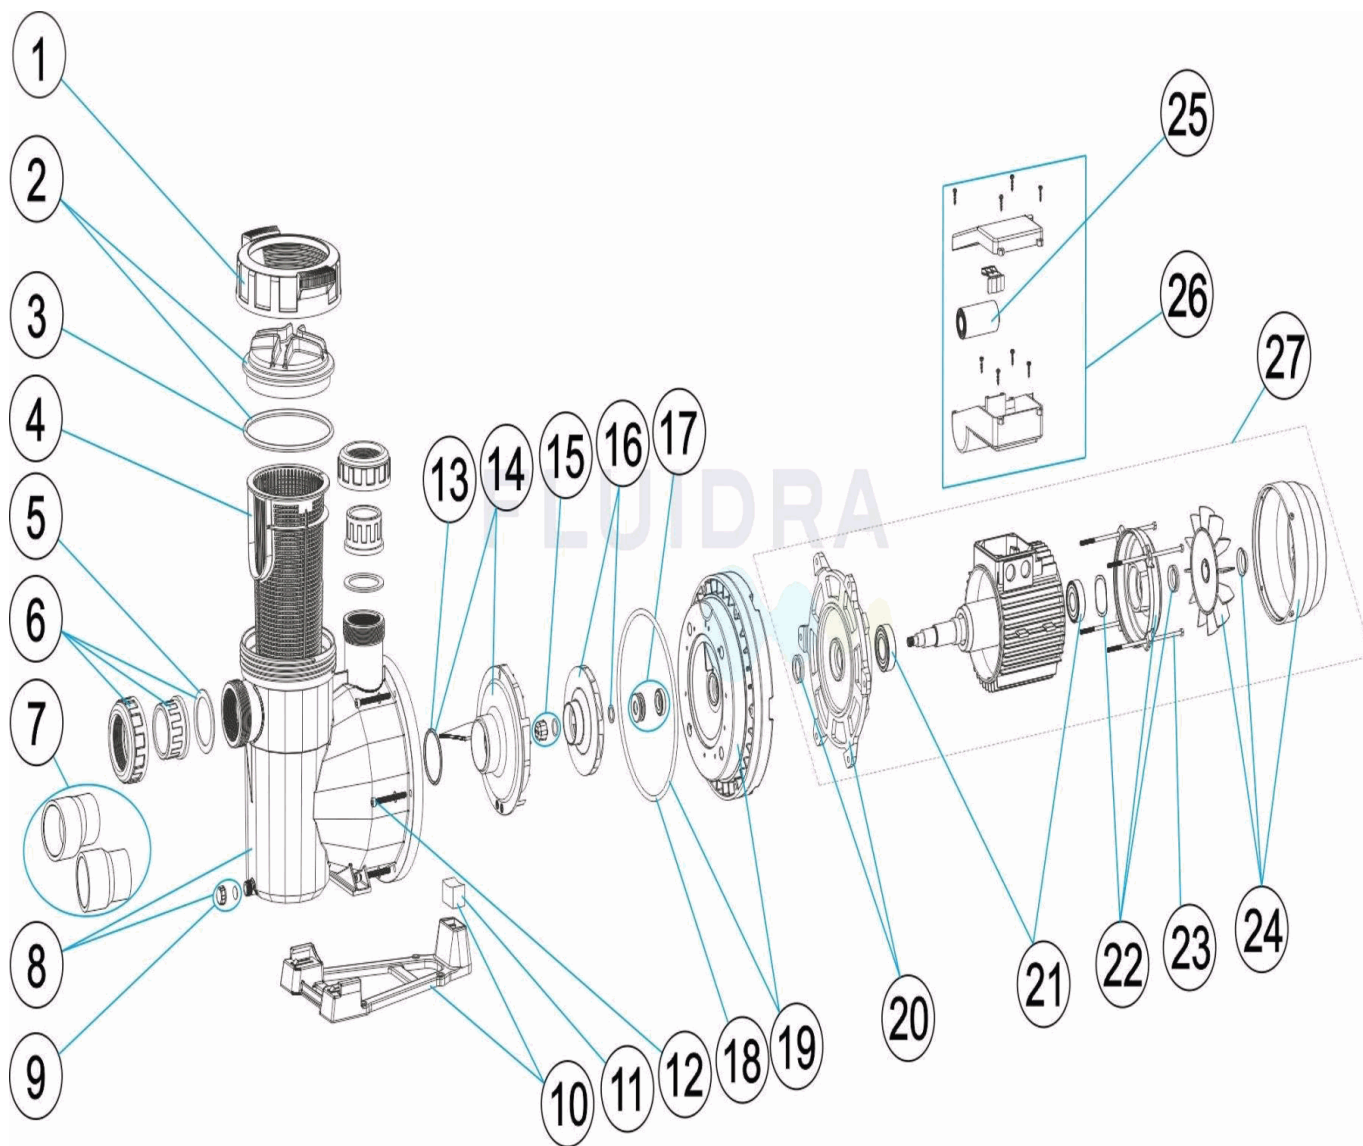

CODE **65557, 65558, 65560, 65561, 65562, 65563, 65564, 65565, 65566, 65567, 65569, 65570**

BESCHREIBUNG: **PUMPE VICTORIA PLUS SILENT**

DEUTSCH

POS	CODE	BESCHREIBUNG	POS	CODE	BESCHREIBUNG
1	4405010585	MUTTER VORFILTERDECKEL	11	* 4405010113	VERBINDUNG HYDRAULIK-FUSS 1,5 HP - 3 HP
2	4405010702	VORFILTERDECKEL	11	* 4405010180	VERBINDUNG HYDRAULIK-FUSS 3 HP II
3	4405010178	O-RING D. 151,7 X 6,99	12	4405010590	FIXIERSCHRAUBE GEHÄUSE
4	4405010105	VORFILTERKORB	13	4405010161	O-RING D. 56,7 X 3,5
5	4405010179	FLACHDICHTUNG 72 X 55 X 2,5	14	* 4405010115	WASSERVERTEILER <=0,75 HP
6	* 68188	SET ANSCHLÜSSE VICT. PLUS D.50	14	* 4405010116	WASSERVERTEILER 1 HP - 2 HP
6	* 67655	SET ANSCHLÜSSE VICTORIA PLUS D. 63	14	* 4405010117	WASSERVERTEILER 2,5 - 3 HP
7	* 68189	SET REDUZIERSTÜCKE 90-75-63	15	* 4405010134	STOPFEN LAUFRAD M8 LINKS
8	4405010586	PUMPENGEHÄUSE	16	* 4405010591	LAUFRAD ½ (II) HP
9	4405010587	ABLASSSTOPFEN	16	* 4405010592	LAUFRAD ½ (III) HP
10	* 4405010588	PUMPENFUSS	16	* 4405010593	LAUFRAD ¾ (II) HP
10	* 4405010492	PUMPENFUSS	16	* 4405010594	LAUFRAD ¾ (III) HP
10	* 4405010589	PUMPENFUSS	16	* 4405010595	LAUFRAD 1 (II) HP