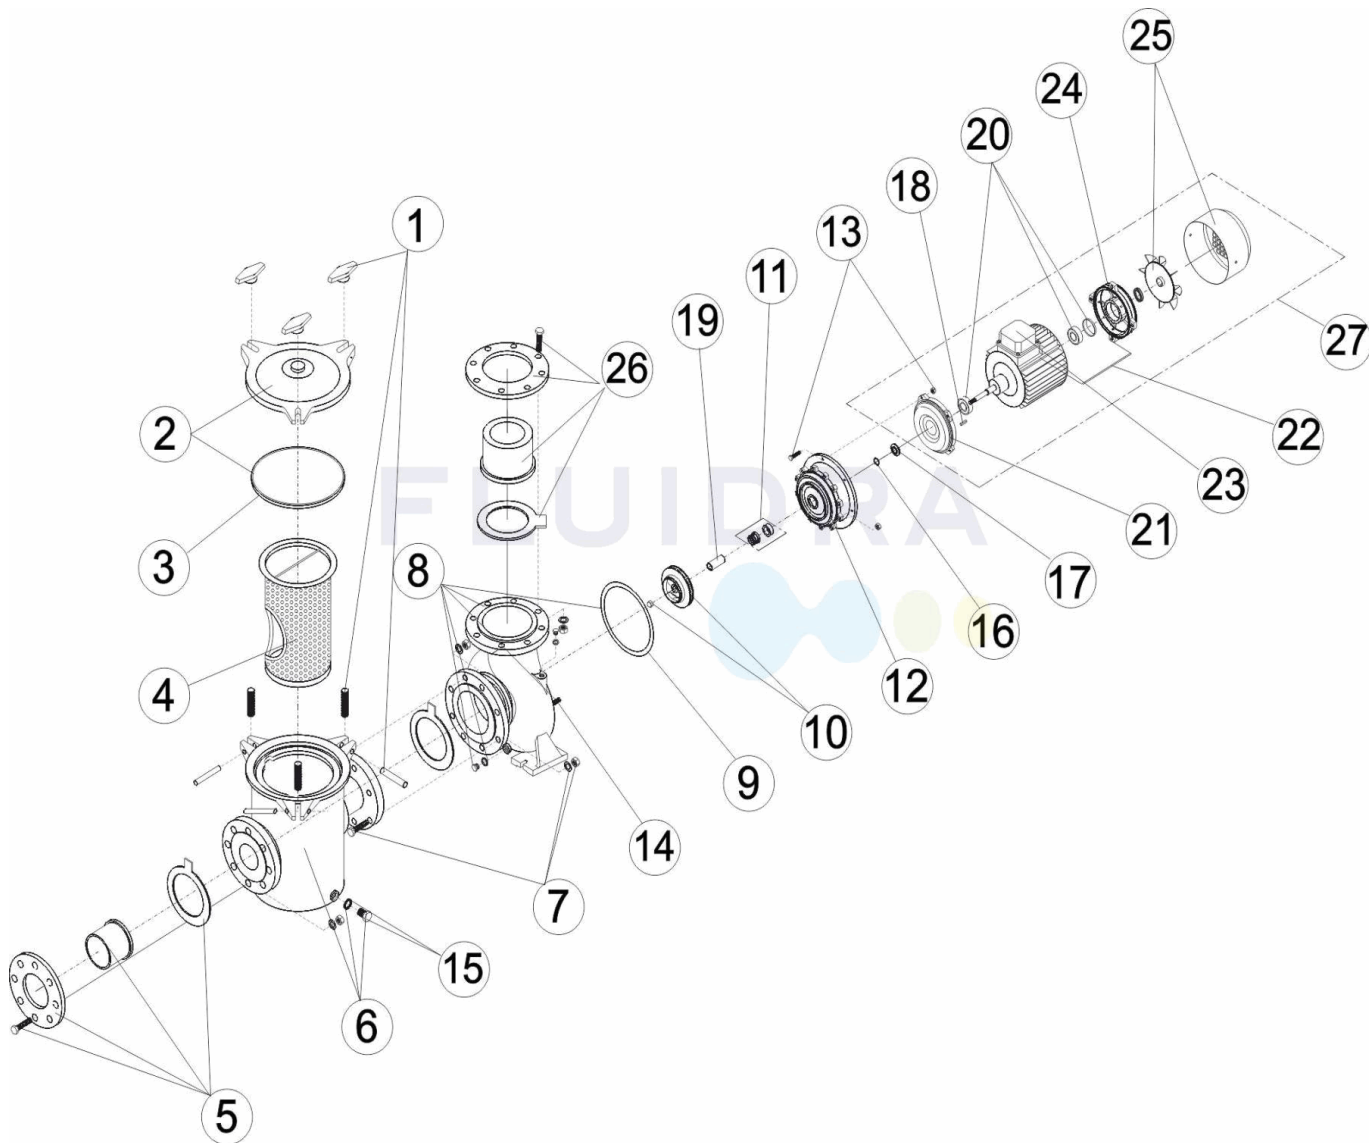

CODIGO **01208**

DESCRIPCION: **BOMBA CENTRIFUGA ARAL C-1500**

ESPAÑOL

POS	CODIGO	DESCRIPCION	POS	CODIGO	DESCRIPCION
1	4405020201	CIERRE PREFILTRO	15	4405020232	TAPON PURGA PREFILTRO
2	4405020202	TAPA PREFILTRO	16	4405020325	JUNTA 22X28X0,5
3	4405020255	JUNTA TORICA D. 232X8	17	4405010374	ARANDELA DEFLECTORA 24X50X6 4HP
4	4405020203	CESTO PREFILTRO	18	4405020314	CHAVETA
5	4405020301	ACCESORIOS ENLACE D 75	19	4405020315	CAMISA PROTECCION EJE
6	4405020304	PREFILTRO DN65-65 2.5X2.5"	20	4405020239	RODAMIENTO 6206 4 CV
7	4405020305	UNION PREFILTRO/BOMBA	21	4405020000	TAPA DELANTERA MOTOR 3 HP
8	4405020306	CUERPO BOMBA	22	4405020320	TIRANTE MOTOR
9	4405020324	JUNTA 224X212X0,5 4HP	23	4405020248	CJTO. CAJA CONEXIONES 5,5 HP
10	4405020307	RODETE 3 HP	24	4405020242	TAPA TRASERA MOTOR 5,5 HP
11	4405020308	JUNTA MECANICA 4 HP	25	4405020245	CJTO. VENTILADOR + TAPA 5,5 HP
12	4405020309	TAPA CON LINTERNA	26	4405020302	ACCESORIOS ENLACE D 63
13	4405020310	TORNILLERIA TAPA CON LINTERNA	27	01208R0200IE2	MOTOR 3 CV. 230/400 V.

CODIGO **01208**

DESCRIPCION: **BOMBA CENTRIFUGA ARAL C-1500**

14	4405020311	TORNILLERIA CUERPO BOMBA			
----	------------	--------------------------	--	--	--

CODE **01208**

DESCRIPTION: **POMPE CENTRIFUGE ARAL C-1500**