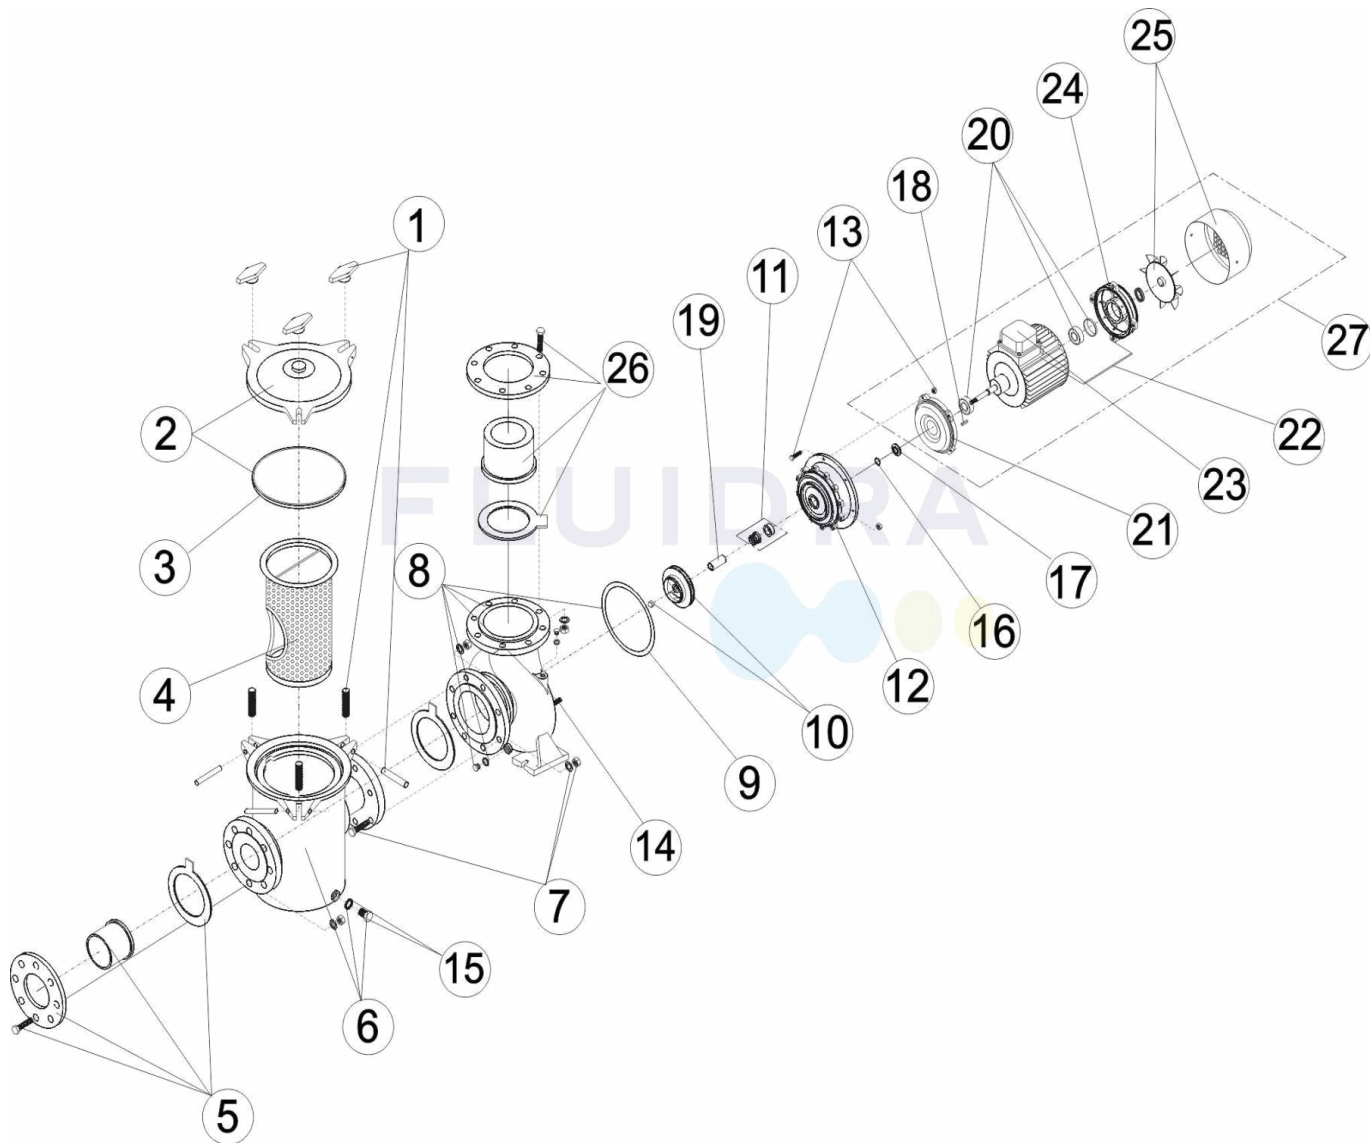

CODIGO **01208**

DESCRIPCION: **BOMBA CENTRIFUGA ARAL C-1500**

ESPAÑOL

POS	CODIGO	DESCRIPCION	POS	CODIGO	DESCRIPCION
1	4405020201	CIERRE PREFILTRO	15	4405020232	TAPON PURGA PREFILTRO
2	4405020202	TAPA PREFILTRO	16	4405020325	JUNTA 22X28X0,5
3	4405020255	JUNTA TORICA D. 232X8	17	4405010374	ARANDELA DEFLECTORA 24X50X6 4HP
4	4405020203	CESTO PREFILTRO	18	4405020314	CHAVETA
5	4405020301	ACCESORIOS ENLACE D 75	19	4405020315	CAMISA PROTECCION EJE
6	4405020304	PREFILTRO DN65-65 2.5X2.5"	20	4405020239	RODAMIENTO 6206 4 CV
7	4405020305	UNION PREFILTRO/BOMBA	21	4405020000	TAPA DELANTERA MOTOR 3 HP
8	4405020306	CUERPO BOMBA	22	4405020320	TIRANTE MOTOR
9	4405020324	JUNTA 224X212X0,5 4HP	23	4405020248	CJTO. CAJA CONEXIONES 5,5 HP
10	4405020307	RODETE 3 HP	24	4405020242	TAPA TRASERA MOTOR 5,5 HP
11	4405020308	JUNTA MECANICA 4 HP	25	4405020245	CJTO. VENTILADOR + TAPA 5,5 HP
12	4405020309	TAPA CON LINTERNA	26	4405020302	ACCESORIOS ENLACE D 63
13	4405020310	TORNILLERIA TAPA CON LINTERNA	27	01208R0200IE2	MOTOR 3 CV. 230/400 V.

CODIGO **01208**

DESCRIPCION: **BOMBA CENTRIFUGA ARAL C-1500**

14	4405020311	TORNILLERIA CUERPO BOMBA			
----	------------	--------------------------	--	--	--

CODE **01208**

DESCRIPTION: **POMPE CENTRIFUGE ARAL C-1500**