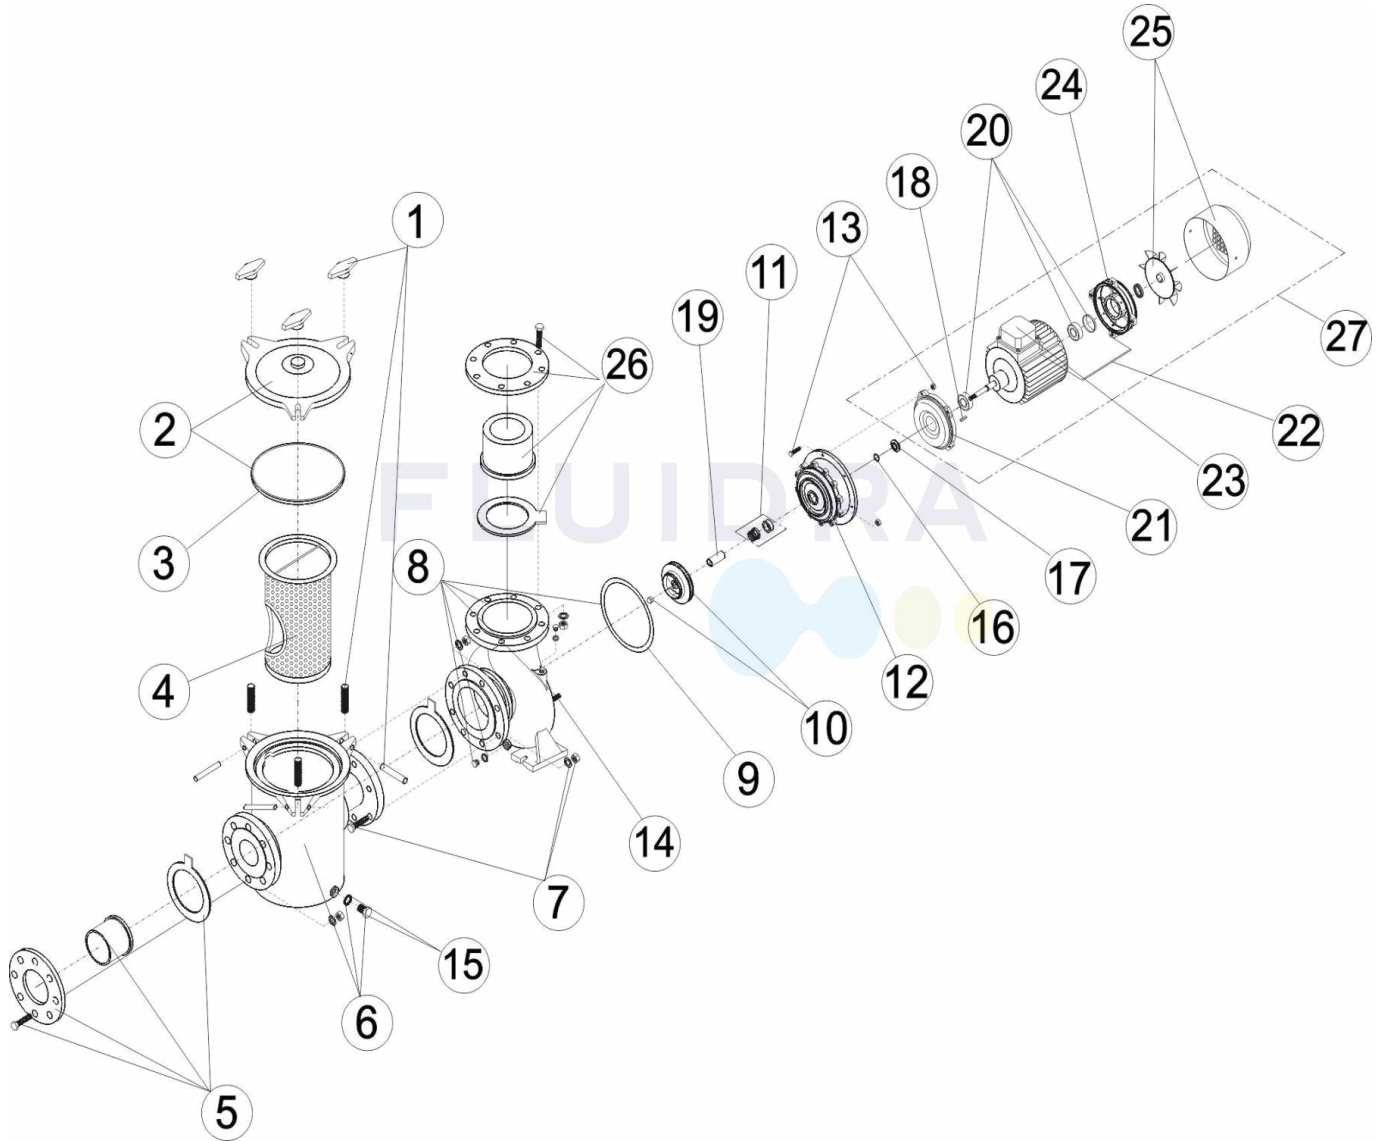

CODE **01208**

BESCHREIBUNG: **ZENTRIFUGALPUMPE ARAL C-1500**

DEUTSCH

POS	CODE	BESCHREIBUNG	POS	CODE	BESCHREIBUNG
1	4405020201	SCHLISSVORRICHTUNG VORFILTER	15	4405020232	ABLASSSTOPFEN VORFILTER
2	4405020202	VORFILTERDECKEL	16	4405020325	DICHTUNG 22 X 28 X 0,5
3	4405020255	O-RING D. 232 X 8	17	4405010374	BEILAGSCHEIBE 24 X 50 X 64 HP
4	4405020203	VORFILTERKORB	18	4405020314	KEIL
5	4405020301	ANSCHLUSSZUBEHÖR D. 75	19	4405020315	SCHUTZUMMATELUNG ACHSE
6	4405020304	VORFILTER DN65 - 65 2,5 X 2,5"	20	4405020239	WÄLZLAGER 6206 4 CV
7	4405020305	VERBINDUNG VORFILTER/PUMPE	21	4405020000	MOTORDECKEL VORNE 3 HP
8	4405020306	PUMPENGEHÄUSE	22	4405020320	MOTORZUGSTREBE
9	4405020324	DICHTUNG 224 X 212 X 0,5 4 HP	23	4405020248	SET ANSCHLUSS-SCHRANK 5,5 HP
10	4405020307	LAUFRAD 3 HP	24	4405020242	MOTORDECKEL HINTEN 5,5 HP
11	4405020308	GLEITRINGDICHTUNG 4 HP	25	4405020245	SET VENTILATOR MIT ABDECKUNG 5,5 HP
12	4405020309	ABDECKUNG MIT LATERNE	26	4405020302	ANSCHLUSSZUBEHÖR D. 63
13	4405020310	SCHRAUBENSATZ ABDECKUNG MIT LATERNE	27	01208R0200IE2	MOTOR 3 CV 230/400 V