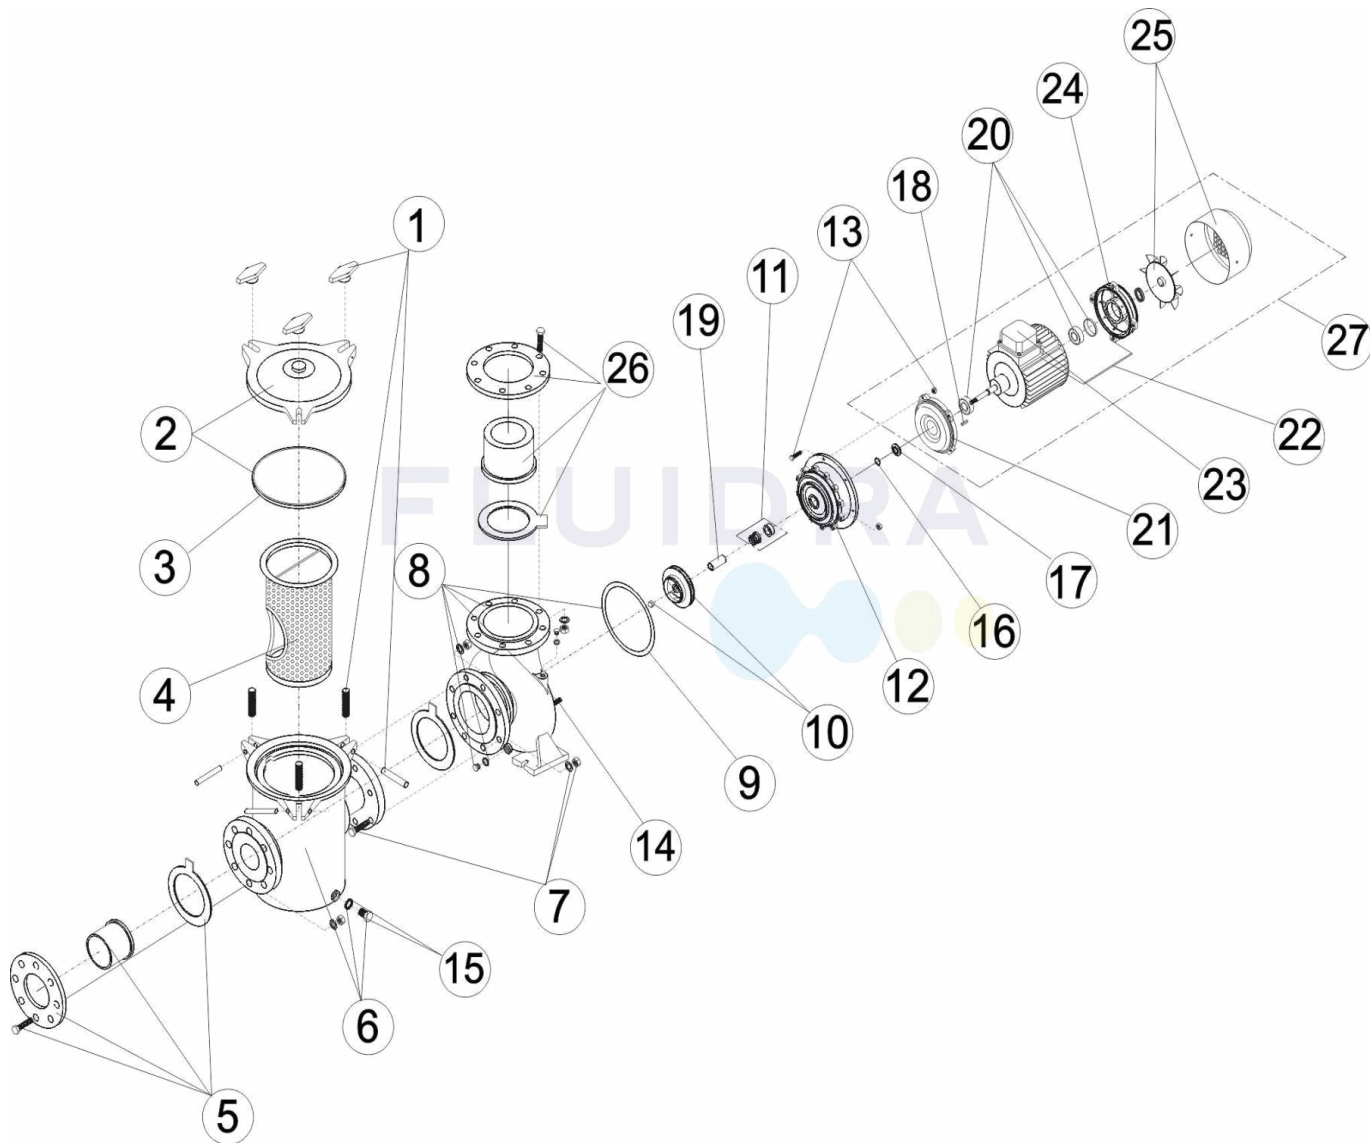

CODIGO **01208**

DESCRIÇÃO: **BOMBA CENTRÍFUGA ARAL C-1500**

PORTUGUES

POS	CODIGO	DESCRIÇÃO	POS	CODIGO	DESCRIÇÃO
1	4405020201	FECHO PRÉ-FILTRO	15	4405020232	TAMPÃO PURGA - PRÉ-FILTRO
2	4405020202	TAMPA PRÉ-FILTRO	16	4405020325	JUNTA 22X28X0,5
3	4405020255	JUNTA TÓRICA D. 232X8	17	4405010374	ANILHA DEFLECTORA 24X50X6 4HP
4	4405020203	CESTO PRÉ-FILTRO	18	4405020314	CHAVETA
5	4405020301	ACESSÓRIOS DE UNIÃO D 75	19	4405020315	CAMISA PROTEÇÃO EIXO
6	4405020304	PRÉ-FILTRO DN65-65 2,5X2,5"	20	4405020239	ROLAMIENTOS 6206 4 HP
7	4405020305	UNIÃO PRÉ-FILTRO / BOMBA	21	4405020000	TAMPA DIANTEIRA MOTOR 3 HP
8	4405020306	CORPO BOMBA	22	4405020320	TIRANTE MOTOR
9	4405020324	JUNTA 224X212X0,5 4HP	23	4405020248	CONJUNTO CAIXA LIGAÇÕES 5,5 HP
10	4405020307	RODÍZIO 3 HP	24	4405020242	TAMPA TRASEIRA MOTOR 5,5 HP
11	4405020308	JUNTA MECÂNICAM 4 HP	25	4405020245	CONJUNTO VENTILADOR + TAMPA 5,5 HP
12	4405020309	TAMPA COM LINTERNA	26	4405020302	ACESSÓRIOS DE UNIÃO D 63
13	4405020310	ACESSÓRIOS TAMPA COM LINTERNA	27	01208R0200IE2	MOTOR 3 CV. 230/400 V.