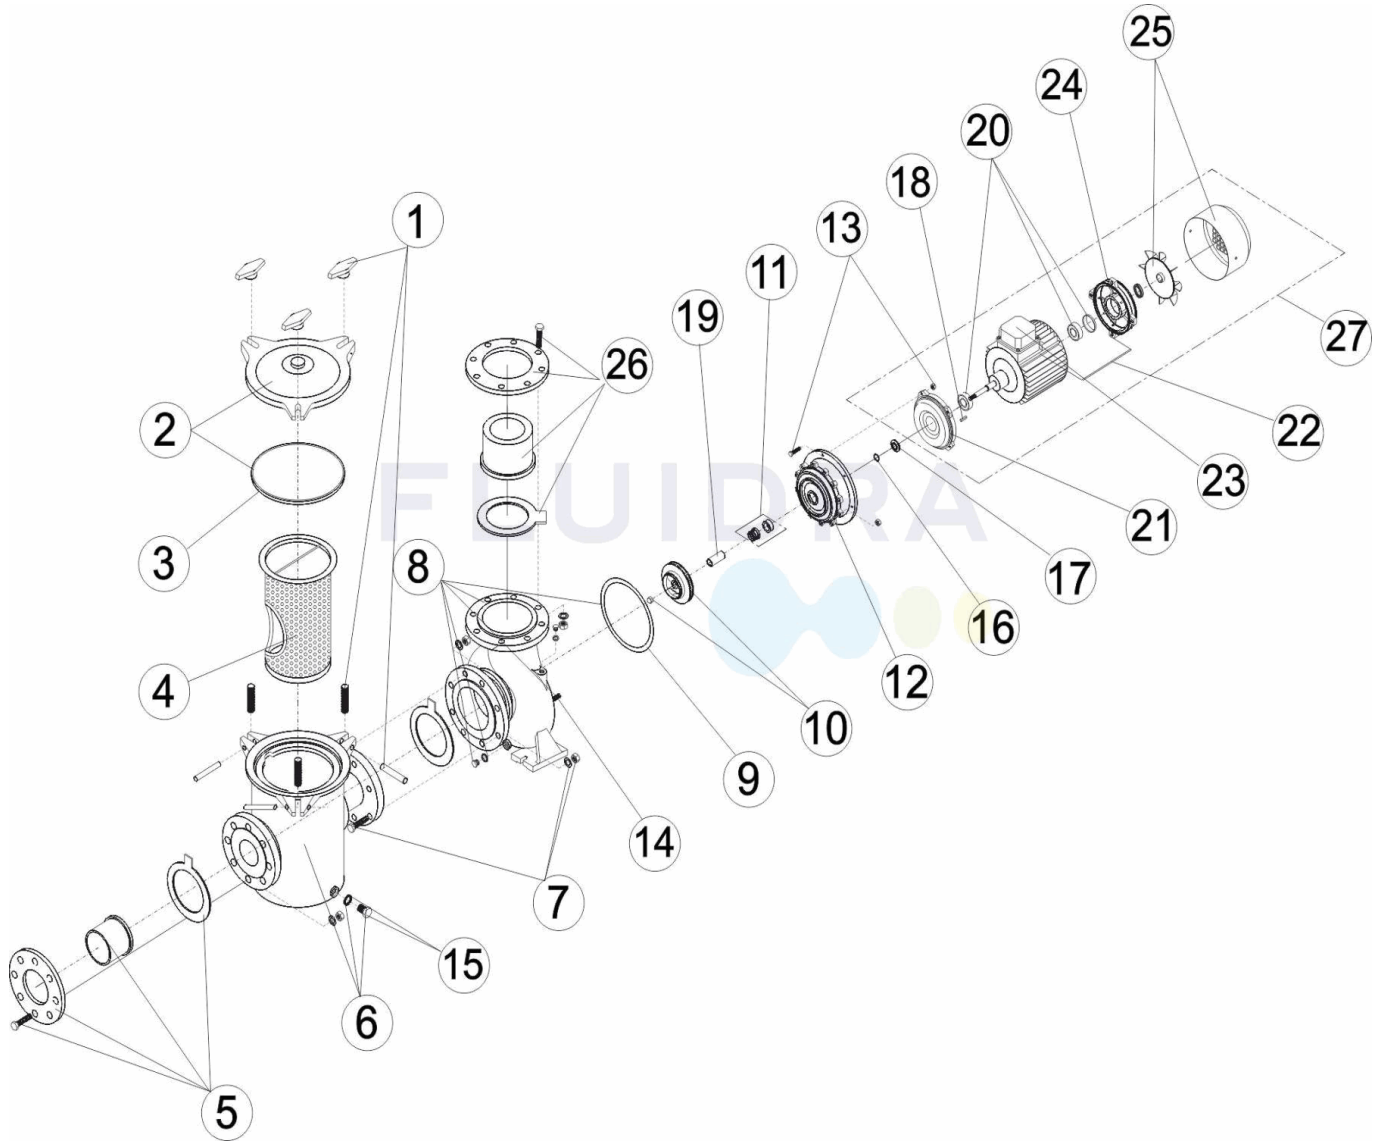

CODE **01208**

DESCRIPTION: **CENTRIFUGAL PUMP ARAL C-1500**

ENGLISH

POS	CODE	DESCRIPTION	POS	CODE	DESCRIPTION
1	4405020201	MOTOR PIN	15	4405020232	PRE-FILTER DRAIN PLUG
2	4405020202	PRE-FILTER COVER	16	4405020325	GASKET 22X28X0,5
3	4405020255	O' RING D. 232X8	17	4405010374	DEFLECTOR WASHER 24X50X6 4HP
4	4405020203	PRE-FILTER BASKET	18	4405020314	PIN
5	4405020301	UNION FITTINGS D 75	19	4405020315	SHAFT PROTECTION JACKET
6	4405020304	PRE-FILTER DN65-65 2.5X2.5"	20	4405020239	BEARING 6206, 4 HP
7	4405020305	PRE-FILTER/PUMP UNION	21	4405020000	FRONT MOTOR COVER 3 HP
8	4405020306	PUMP HOUSING	22	4405020320	MOTOR SUPPORT
9	4405020324	GASKET 224X212X0,5 4HP	23	4405020248	CONNECTION BOX ASSEMBLY 5.5 HP
10	4405020307	IMPELLER 3 HP	24	4405020242	REAR MOTOR COVER 5,5 HP
11	4405020308	MECHANICAL SEAL 4HP	25	4405020245	FAN + COVER ASSEMBLY 5.5 HP
12	4405020309	MOTOR SUPPORT WITH COVER	26	4405020302	UNION FITTINGS D 63
13	4405020310	SCREWS FOR MOTOR SUPPORT + COVER	27	01208R0200IE2	MOTOR 3 CV. 230/400 V.