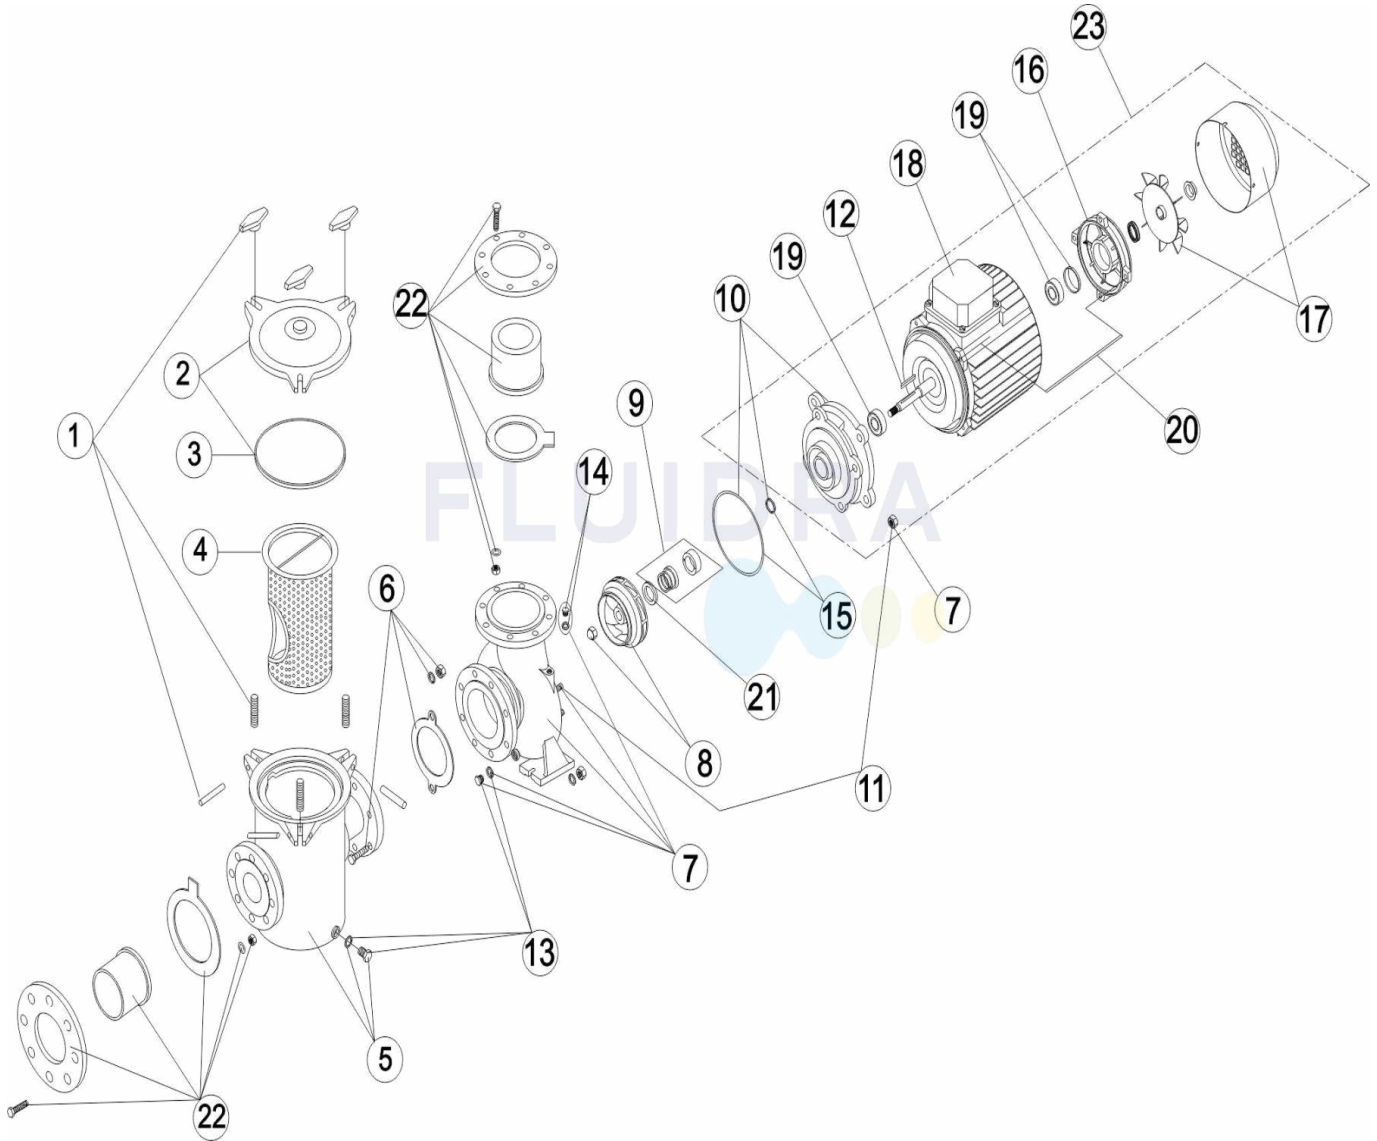

CODIGO 01193, 01195, 01197, 01199, 01201, 01203, 01205, 01207

DESCRIÇÃO: BOMBA CENTRÍFUGA ARAL C-3000

PORTUGUES

POS	CODIGO	DESCRIÇÃO	POS	CODIGO	DESCRIÇÃO
1	4405020201	FECHO PRÉ-FILTRO	8	* 4405020214	RODÍZIO 3 HP
2	4405020202	TAMPA PRÉ-FILTRO	8	* 4405020215	RODÍZIO 4 HP
3	4405020255	JUNTA TÓRICA D. 232X8	8	* 4405020216	RODÍZIO 5,5 HP (1196/1197)
4	4405020203	CESTO PRÉ-FILTRO	8	* 4405020217	RODÍZIO 5,5 HP (1198/1199)
5 *	4405020404	PRÉ-FILTRO 4HP - 7,5HP(01213-01214)	8	* 4405020218	RODÍZIO 7,5 HP
5 *	4405020205	PRÉ-FILTRO DE 5,5 HP(01215-01216)- 10 HP	8	* 4405020219	RODÍZIO 10 HP
5 *	4405020206	PRÉ-FILTRO 12,5 HP	8	* 4405020220	RODÍZIO 12,5 HP
5 *	4405020207	PRÉ-FILTRO 15 HP	8	* 4405020221	RODÍZIO 15 HP
6 *	4405020208	UNIÃO PRÉ-FILTRO 3 - 5,5 HP(1196/1197)	9	* 4405020222	JUNTA MECÂNICA 3-5,5 HP
6 *	4405020209	UNIÃO PRÉ-FILTRO 7,5HP(01215-01216)- 10 HP	9	* 4405020223	JUNTA MECÂNICA 7,5-15 HP
6 *	4405020210	UNIÃO PRÉ-FILTRO 15 HP	10	* 4405020224	SUPORTE MOTOR DE 3 - 4 HP
7 *	4405020211	CORPO BOMBA 3HP - 5,5 HP(1196/1197)	10	* 4405020225	SUPORTE MOTOR 5,5 HP(1196/1197)
7 *	4405020212	CORPO BOMBA 5,5HP(1198/1199) - 12,5 HP	10	* 4405020226	SUPORTE MOTOR DE 5,5 HP(1198/1199)

* -> VEJA A FICHA DE OBSERVAÇÕES