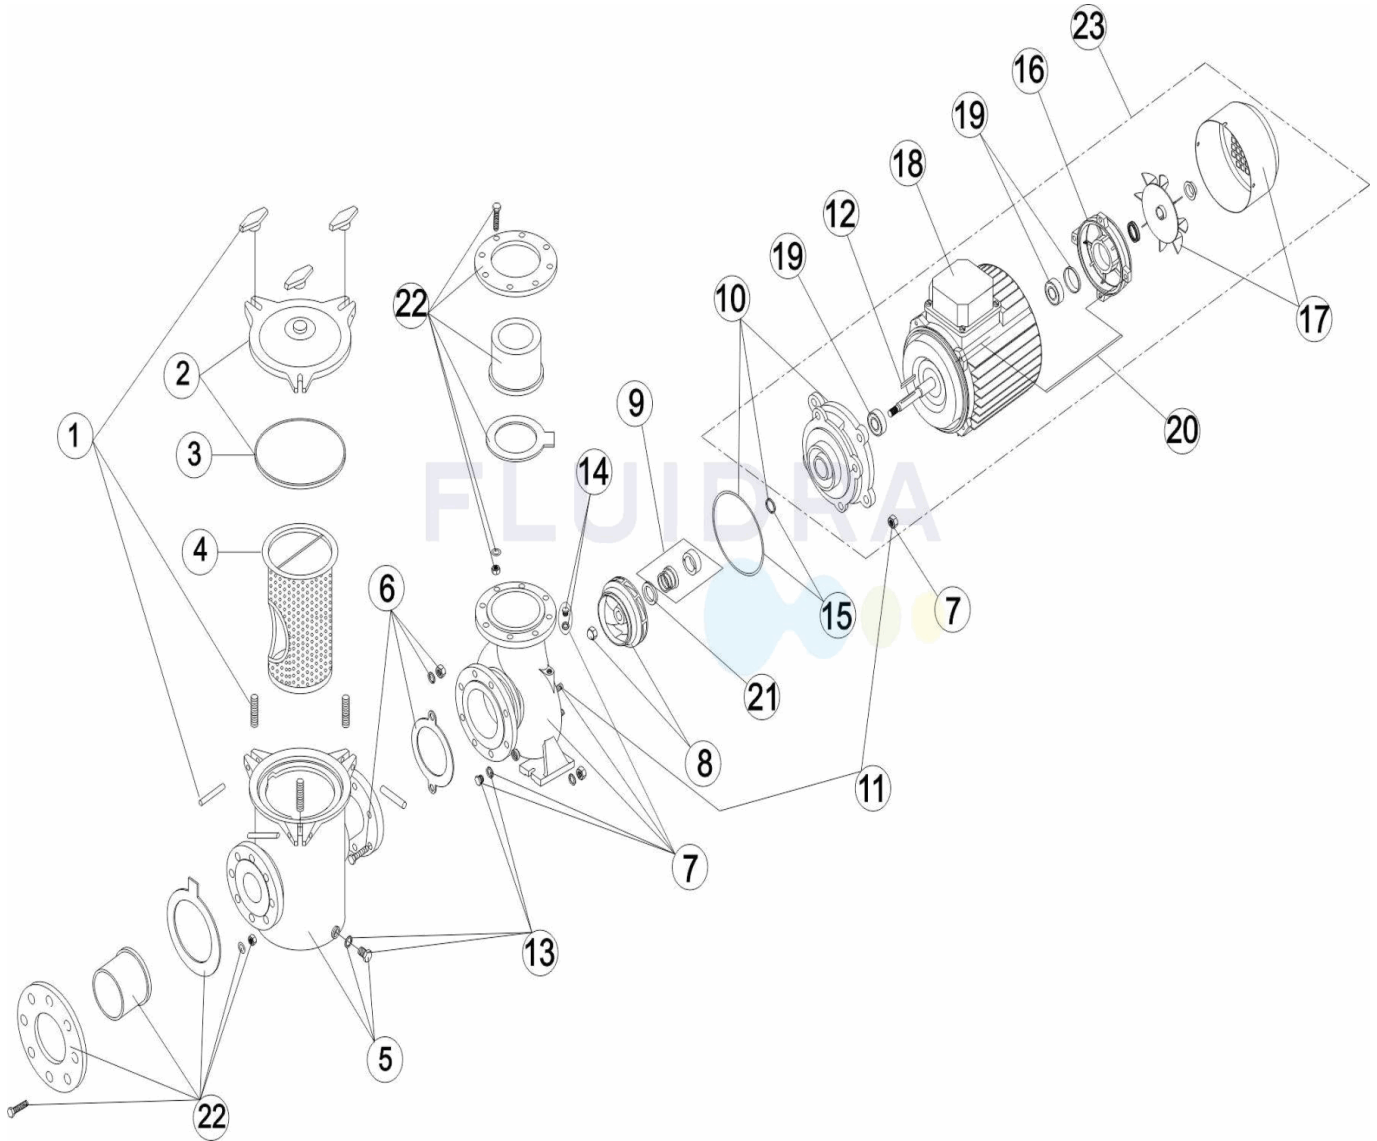

CODE 01193, 01195, 01197, 01199, 01201, 01203, 01205, 01207

DESCRIPTION: CENTRIFUGAL PUMP ARAL C-3000

ENGLISH

POS	CODE	DESCRIPTION	POS	CODE	DESCRIPTION
1	4405020201	MOTOR PIN	8	* 4405020214	IMPELLER 3 HP
2	4405020202	PRE-FILTER COVER	8	* 4405020215	IMPELLER 4 HP
3	4405020255	O' RING D. 232X8	8	* 4405020216	IMPELLER 5,5 HP (1196/1197)
4	4405020203	PRE-FILTER BASKET	8	* 4405020217	IMPELLER 5,5 HP (1198/1199)
5 *	4405020404	PRE-FILTER 4HP-7.5 HP(01213-01214)	8	* 4405020218	IMPELLER 7,5 HP
5 *	4405020205	PRE-FILTER 5.5 HP(01215-01216) TO 10 HP	8	* 4405020219	IMPELLER 10 HP
5 *	4405020206	PRE-FILTER 12.5 HP	8	* 4405020220	IMPELLER 12,5 HP
5 *	4405020207	PRE-FILTER 15 HP	8	* 4405020221	IMPELLER 15 HP
6 *	4405020208	PRE-FILTER UNION 3 HP TO 5,5 HP(1196/1197)	9	* 4405020222	MECHANICAL SEAL 3-5,5 HP
6 *	4405020209	PRE-FILTER/PUMP UNION 7.5HP(01215-01216)-10 HI	9	* 4405020223	MECHANICAL SEAL 7,5-15 HP
6 *	4405020210	PRE-FILTER UNION 15 HP	10	* 4405020224	MOTOR SUPPORT 3 HP TO 4 HP
7 *	4405020211	PUMP BODY 3HP - 5,5 HP(1196/1197)	10	* 4405020225	MOTOR SUPPORT 5.5 HP (1196/1197)
7 *	4405020212	PUMP BODY 5,5HP(1198/1199) - 12,5 HP	10	* 4405020226	MOTOR SUPPORT 5.5 HP(1198/1199)

* -> SEE OBSERVATIONS SHEET