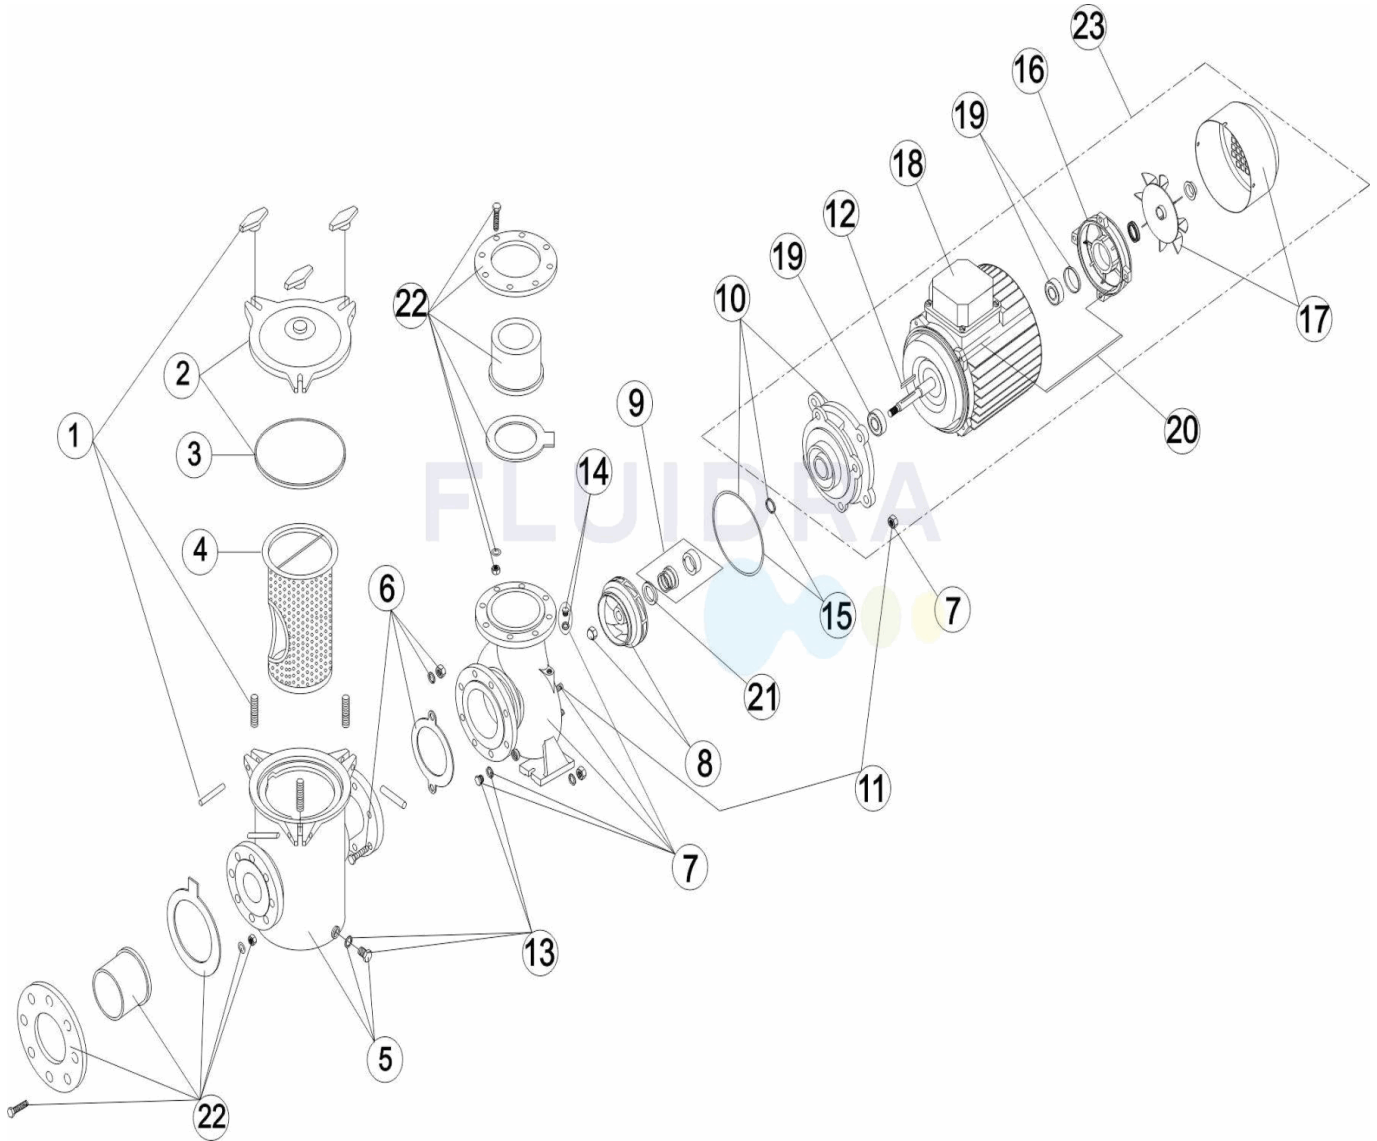

CODE **01193, 01195, 01197, 01199, 01201, 01203, 01205, 01207**

BESCHREIBUNG: **ZENTRIFUGALPUMPE ARAL C-3000**

DEUTSCH

POS	CODE	BESCHREIBUNG	POS	CODE	BESCHREIBUNG
1	4405020201	VERSCHLUSS VORFILTER	8	* 4405020214	LAUFRAD 3 HP
2	4405020202	VORFILTERDECKEL	8	* 4405020215	LAUFRAD 4 HP
3	4405020255	O-RING D. 232X8	8	* 4405020216	LAUFRAD 5,5 HP (1196/1197)
4	4405020203	VORFILTERKORB	8	* 4405020217	LAUFRAD 5,5 HP (1198/1199)
5 *	4405020404	VORFILTER 4HP-7,5HP(01213-01214)	8	* 4405020218	LAUFRAD 7,5 HP
5 *	4405020205	VORFILTER VON 5,5HP(01215-01216) BIS 10 HP	8	* 4405020219	LAUFRAD 10 HP
5 *	4405020206	VORFILTER 12,5 HP	8	* 4405020220	LAUFRAD 12,5 HP
5 *	4405020207	VORFILTER 15HP	8	* 4405020221	LAUFRAD 15 HP
6 *	4405020208	ANSCHLUSS VORFILTER VON 3 HP BIS 5,5 HP(1196	9	* 4405020222	GLEITRINGDICHTUNG 3-5,5 HP
6 *	4405020209	ANSCHLUSS VORFILTER/PUMPE 7,5HP(01215-01216)	9	* 4405020223	GLEITRINGDICHTUNG 7,5-15 HP
6 *	4405020210	ANSCHLUSS VORFILTER 15 HP	10	* 4405020224	HALTER MOTOR VON 3 HP BIS 4 HP
7 *	4405020211	PUMPENKÖRPER 3HP - 5,5 HP(1196/1197)	10	* 4405020225	HALTER MOTOR 5,5 HP(1196/1197)
7 *	4405020212	PUMPENKÖRPER 5,5HP(1198/1199) - 12,5 HP	10	* 4405020226	HALTER MOTOR 5,5 HP(1198/1199)

* -> SIEHE ANMERKUNGSBLATT