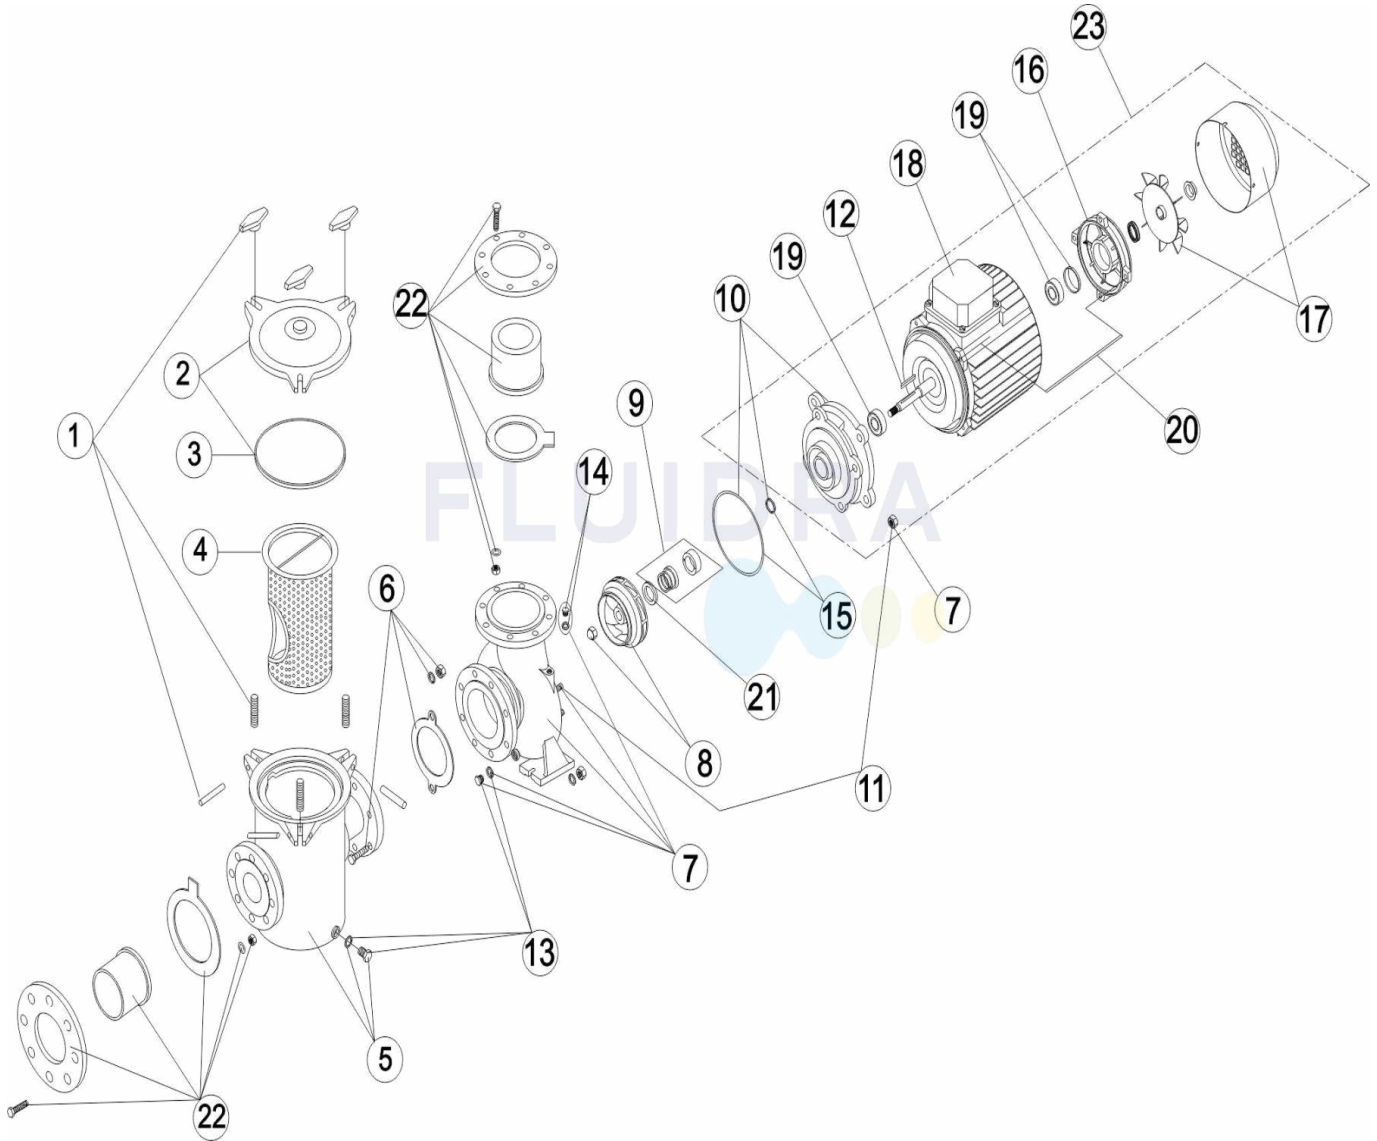

CODE 01193, 01195, 01197, 01199, 01201, 01203, 01205, 01207

DESCRIPTION: POMPE CENTRIFUGE ARAL C-3000

FRANCAIS

POS	CODE	DESCRIPTION	POS	CODE	DESCRIPTION
1	4405020201	FERMETURE PREFILTRE	8	* 4405020214	TURBINE 3 HP
2	4405020202	COUVERCLE PRÉFILTRE	8	* 4405020215	TURBINE 4 HP
3	4405020255	JOINT TORIQUE D. 232X8	8	* 4405020216	TURBINE 5,5 HP (1196/1197)
4	4405020203	PANIER PRÉFILTRE	8	* 4405020217	TURBINE 5,5 HP (1198/1199)
5	* 4405020404	PREFILTRE 4HP-7,5HP(01213-01214)	8	* 4405020218	TURBINE 7,5 HP
5	* 4405020205	PREFILTRE DE 5,5HP(01215-01216) A 10 HP	8	* 4405020219	TURBINE 10 HP
5	* 4405020206	PREFILTRE 12,5 HP	8	* 4405020220	TURBINE 12,5 HP
5	* 4405020207	PREFILTRE 15 HP	8	* 4405020221	TURBINE 15 HP
6	* 4405020208	UNION PREFILTRE DE 3 - 5,5 HP(1196/1197)	9	* 4405020222	GARNITURE MÉCANIQUE 3-5,5 HP
6	* 4405020209	UNION PREFILTRE/POMPE 7,5HP(01215-01216)-10 HP	9	* 4405020223	GARNITURE MÉCANIQUE 7,5-15 HP
6	* 4405020210	UNION PREFILTRE 15 HP	10	* 4405020224	SUPPORT MOTEUR 3-4 HP
7	* 4405020211	CORPS POMPE 3HP -5,5 HP(1196/1197)	10	* 4405020225	SUPPORT MOTEUR 5,5 HP(1196/1197)
7	* 4405020212	CORPS POMPE 5,5HP(1198/1199) - 12,5 HP	10	* 4405020226	SUPPORT MOTEUR 5,5 HP(1198/1199)

* -> VOIR FICHE D'OBSERVATIONS