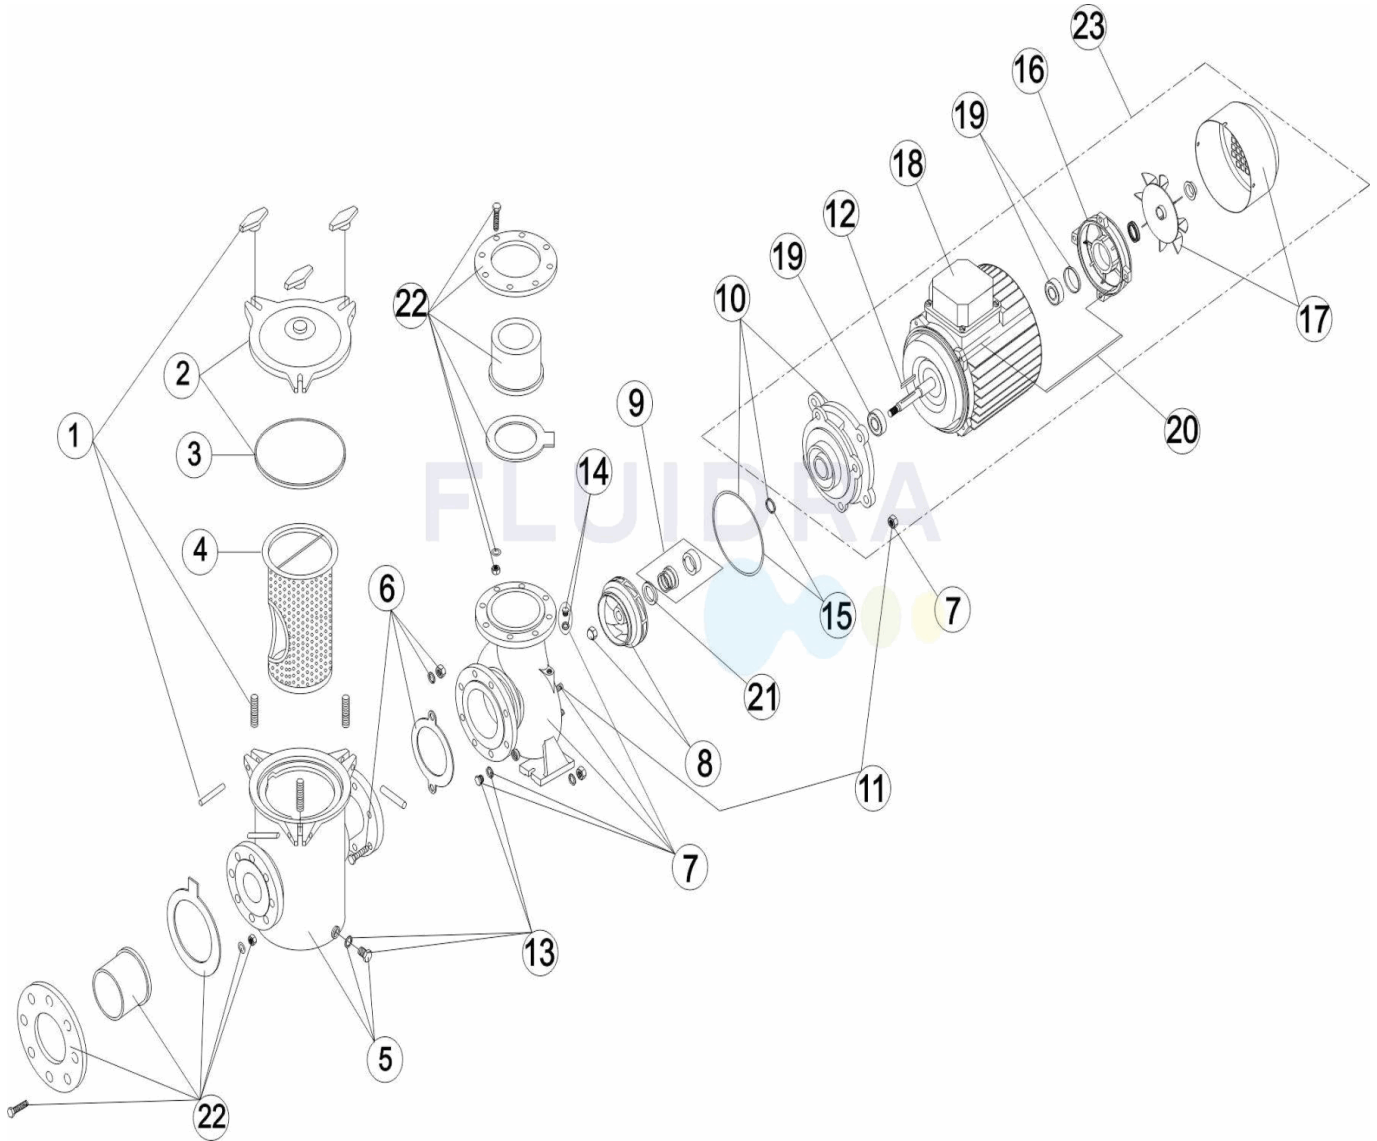

CODIGO 01193, 01195, 01197, 01199, 01201, 01203, 01205, 01207

DESCRIPCION: BOMBA CENTRIFUGA ARAL C-3000

ESPAÑOL

POS	CODIGO	DESCRIPCION	POS	CODIGO	DESCRIPCION
1	4405020201	CIERRE PREFILTRO	8	* 4405020214	RODETE 3 HP
2	4405020202	TAPA PREFILTRO	8	* 4405020215	RODETE 4 HP
3	4405020255	JUNTA TORICA D. 232X8	8	* 4405020216	RODETE 5,5 HP (1196/1197)
4	4405020203	CESTO PREFILTRO	8	* 4405020217	RODETE 5,5 HP (1198/1199)
5 *	4405020404	PREFILTRO 4HP A 7,5HP(01213-01214)	8	* 4405020218	RODETE 7,5 HP
5 *	4405020205	PREFILTRO DE 5,5 HP(01215-01216) A 10 HP	8	* 4405020219	RODETE 10 HP
5 *	4405020206	PREFILTRO 12,5 HP	8	* 4405020220	RODETE 12,5 HP
5 *	4405020207	PREFILTRO 15 HP	8	* 4405020221	RODETE 15 HP
6 *	4405020208	UNION PREFILTRO DE 3 - 5,5 HP(1196/1197)	9	* 4405020222	JUNTA MECANICA DE 3 HP A 5,5 HP
6 *	4405020209	UNION PREFILTRO/BOMBA 7,5HP(01215-01216)-10 HP	9	* 4405020223	JUNTA MECANICA DE 7,5 HP A 15 HP
6 *	4405020210	UNION PREFILTRO 15 HP	10	* 4405020224	SOPORTE MOTOR DE 3 - 4 HP
7 *	4405020211	CUERPO BOMBA 3 HP A 5,5 HP(1196/1197)	10	* 4405020225	SOPORTE MOTOR 5,5 HP (1196/1197)
7 *	4405020212	CUERPO BOMBA 5,5HP(1198/1199) A 12,5 HP	10	* 4405020226	SOPORTE MOTOR 5,5 HP(1198/1199)