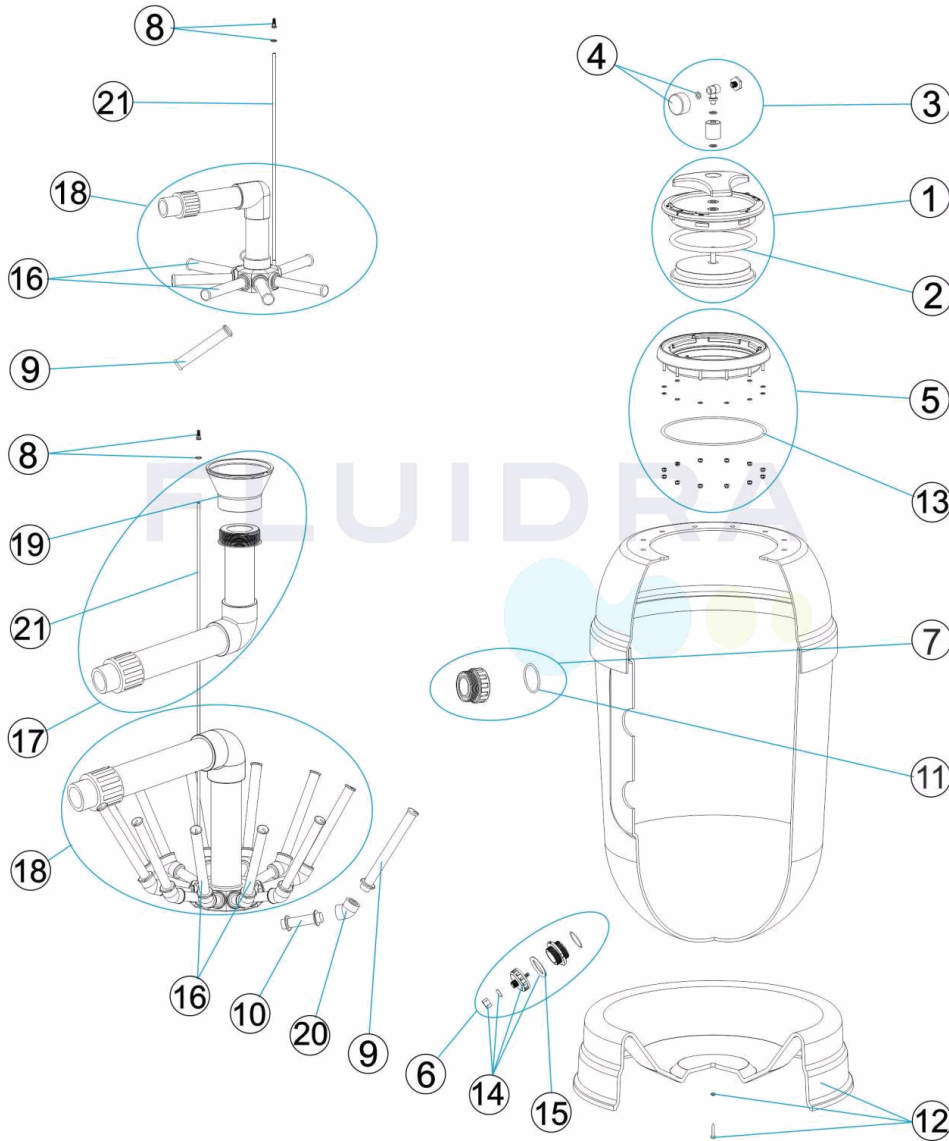

CODE **00488, 00489, 00490, 00491, 28303**

BESCHREIBUNG: **FILTER HOCHLEISTUNG RAPID-POOL 400-500-650-800**

DEUTSCH

POS	CODE	BESCHREIBUNG	POS	CODE	BESCHREIBUNG
1	4404020102	DECKEL RAPID KOMPLETT	11	* 4404020211	DICHTUNGEN GEWÖLBT 2"
2	4404020111	DECKELDICHUNG	12	* 4404020115	FUSS FILTER D. 400 - D. 500
3	4404190101	MANOMETER 1/8" KOMPLETT	12	* 4404010023	FUSS FILTER D 650
4	4404010103	MANOMETER 1/8" 3 KG./CM	12	* 4404010024	FUSS FILTER D 800
5	4404020108	EINSATZ RAPID DECKEL KOMPLETT	13	4404020116	O-RING 255X4
6	4404020110	ENTLEERUNG FILTER 2 1/2"	14	4404180114	ENTLEERUNG 2"
7	* 4404020103	BEHÄLTERVERSCHRAUBUNGSSATZ 1 1/2"	15	4404180108	FLACHDICHTUNG FILTER
7	* 4404020203	BEHÄLTERVERSCHRAUBUNGSSATZ 2"	16	* 4404010025	SET FILTERSTERN SCHLITZROHR D. 400
8	4404040108	FILTER ENTLÜFTUNG	16	* 4404010026	SET FILTERSTERN SCHLITZROHR D. 500
9	* 4404300917	FILTERSTERN SCHLITZROHR 1" 110 MM	16	* 4404010027	SET FILTERSTERN SCHLITZROHR D. 650
9	* 4404300915	FILTERSTERN SCHLITZROHR 1" 175 MM	16	* 4404010029	SET FILTERSTERN SCHLITZROHR D. 800
9	* 4404300916	FILTERSTERN SCHLITZROHR 1" 225 MM	17	* 4404010035	OBERER WASSERVERTEILER D. 400
10	* 4404260419	FILTERSTERN SCHLITZROHR 1" 100MM	17	* 4404010036	OBERER WASSERVERTEILER D. 500

* -> SIEHE ANMERKUNGSBLATT