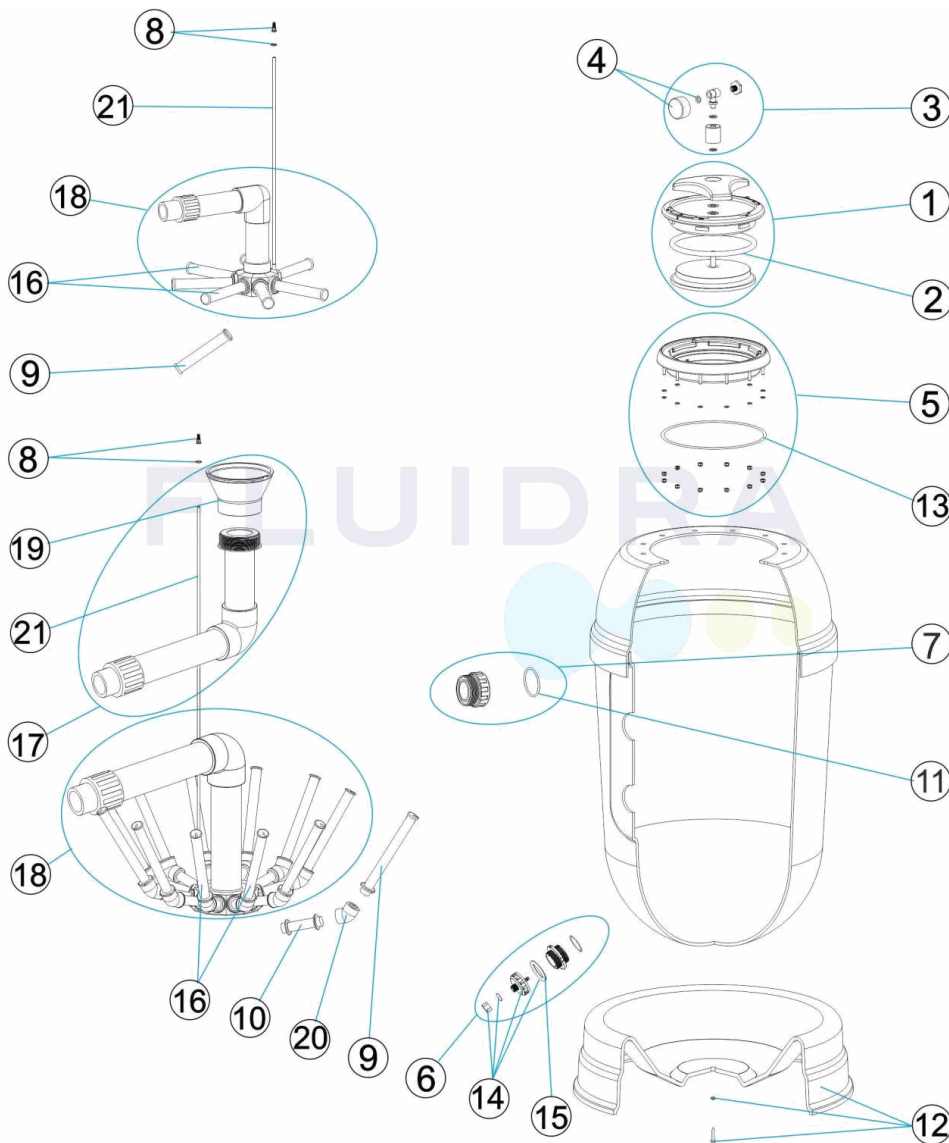

CODIGO 00488, 00489, 00490, 00491, 28303

DESCRIÇÃO: FILTROS ALTO RENDIMENTO RAPID-POOL 400-500-650-800

PORTUGUES

POS	CODIGO	DESCRIÇÃO	POS	CODIGO	DESCRIÇÃO
1	4404020102	TAMPA RÁPIDA COMPLETA	11	* 4404020211	JUNTA CÔNCAVA 2"
2	4404020111	JUNTA TAMPA	12	* 4404020115	PÉ FILTRO D. 400 - D. 500
3	4404190101	MANÔMETRO 1/8' COMPLETO	12	* 4404010023	PÉ FILTRO D 650
4	4404010103	MANOMETRO 1/8" 3 KG./CM	12	* 4404010024	PÉ FILTRO D 800
5	4404020108	ARO TAMPA COMPLETO	13	4404020116	JUNTA TÓRICA 255X4
6	4404020110	PURGA ÁGUA 2 ½"	14	4404180114	PURGA AREIA 2'
7*	4404020103	RACORD 1 1/2' + JUNTA CONCAVA	15	4404180108	JUNTA PLANA FILTRO
7*	4404020203	RACORD 2' + JUNTA	16*	4404010025	CJTO. BRAÇO COLECTOR D. 400
8	4404040108	PURGA AREIA	16*	4404010026	CJTO. BRAÇO COLECTOR D. 500
9*	4404300917	BRAÇO COLECTOR 1" 110 MM	16*	4404010027	CJTO. BRAÇO COLECTOR D.650
9*	4404300915	BRAÇO COLECTOR 1" 175 MM	16*	4404010029	CJTO. BRAÇO COLECTOR D. 800
9*	4404300916	BRAÇO COLECTOR 1" 225 MM	17*	4404010035	CJTO. DIFUSOR D. 400
10*	4404260419	BRAÇO COLECTOR 1" 100MM	17*	4404010036	CJTO. DIFUSOR D. 500

* -> VEJA A FICHA DE OBSERVAÇÕES