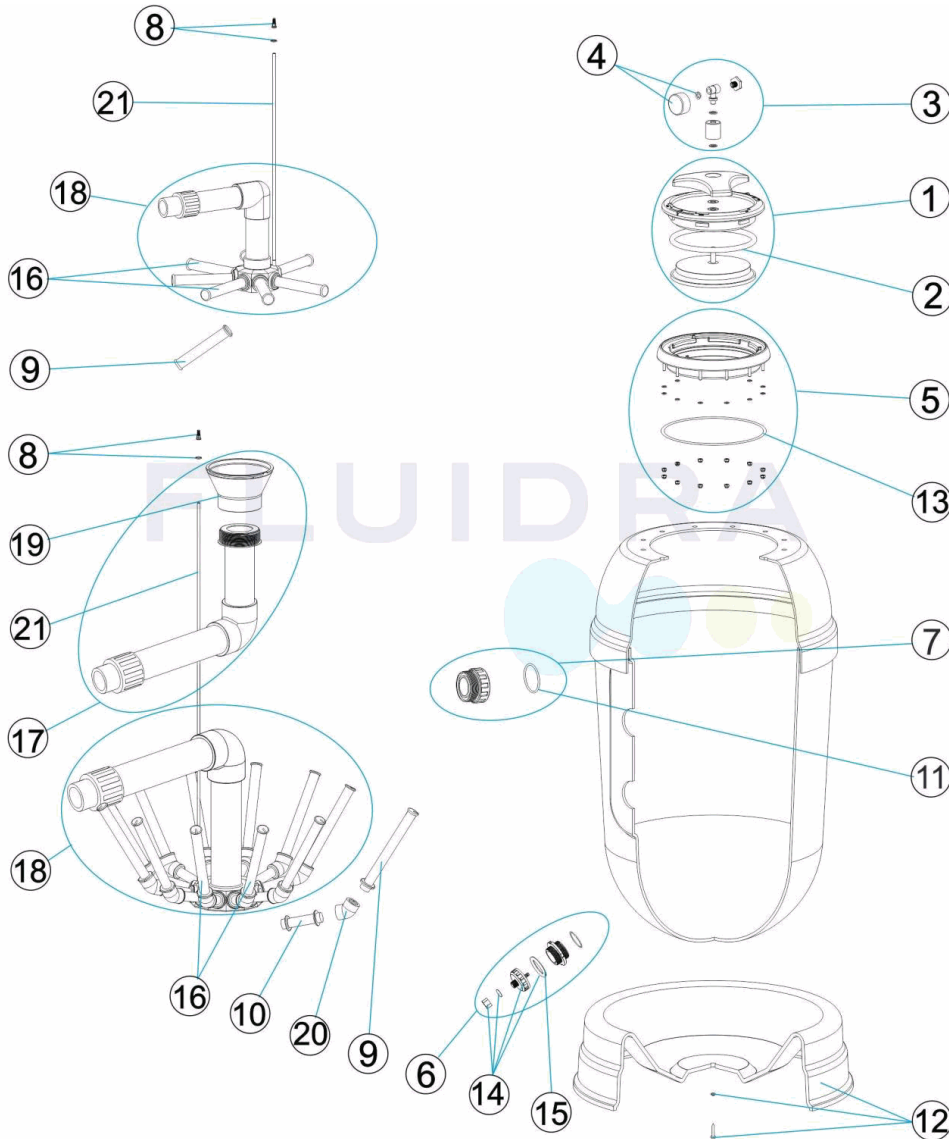

CODIGO **00488, 00489, 00490, 00491, 28303**

DESCRIPCION: **FILTROS ALTO RENDIMIENTO RAPID-POOL 400-500-650-800**

**ESPAÑOL**

POS	CODIGO	DESCRIPCION	POS	CODIGO	DESCRIPCION
1	4404020102	TAPA RAPID COMPLETA	11	* 4404020211	JUNTA CONCAVA 2"
2	4404020111	JUNTA TAPA	12	* 4404020115	CJTO. PIE D. 400 - D. 500
3	4404190101	MANOMETRO 1/8' COMPLETO	12	* 4404010023	PIE FILTRO D. 650
4	4404010103	MANOMETRO 1/8" 3 KG./CM	12	* 4404010024	PIE FILTRO D. 800
5	4404020108	ARO TAPA COMPLETO	13	4404020116	JUNTA TORICA 255X4
6	4404020110	PURGA AGUA 2 1/2"	14	4404180114	PURGA ARENA 2'
7*	4404020103	RACORD 1 1/2' + JUNTA CONCAVA	15	4404180108	JUNTA PLANA FILTRO
7*	4404020203	RACORD 2' + JUNTA	16	* 4404010025	CJTO. BRAZOS COLECTOR D. 400
8	4404040108	PURGA AIRE	16	* 4404010026	CJTO. BRAZOS COLECTOR D. 500
9*	4404300917	BRAZO COLECTOR 1" 110 MM	16	* 4404010027	CJTO. BRAZOS COLECTOR D. 650
9*	4404300915	BRAZO COLECTOR 1" 175 MM	16	* 4404010029	CJTO. BRAZOS COLECTOR D. 800
9*	4404300916	BRAZO COLECTOR 1" 225 MM	17	* 4404010035	CJTO. DIFUSOR D. 400
10*	4404260419	BRAZO COLECTOR 1" 100 MM	17	* 4404010036	CJTO. DIFUSOR D. 500

**\* -> VER HOJA DE OBSERVACIONES**

**CODIGO 00488, 00489, 00490, 00491, 28303**

**DESCRIPCION: FILTROS ALTO RENDIMIENTO RAPID-POOL 400-500-650-800**

11	* 4404020112	JUNTA CONCAVA 1 1/2"	17	* 4404010037	CJTO. DIFUSOR D. 650
17	* 4404010038	CJTO. DIFUSOR D. 650 2"	19	* 4404301004	CONO DIFUSOR D.50
17	* 4404010039	CJTO. DIFUSOR D. 800	19	* 4404300910	CONO DIFUSOR D. 63
18	* 4404010030	CJTO. COLECTOR D. 400	20	* 01770	CODO D.45 1"
18	* 4404010031	CJTO. COLECTOR D. 500	21	* 4404301003	PURGA AIRE + TUBO L=670
18	* 4404010032	CJTO. COLECTOR D. 650	21	* 4404300707	TUBO RIGIDO L-845
18	* 4404010033	CJTO. COLECTOR D. 650 2"	21	* 4404300903	TUBO PVC RIGIDO L, 1120 MM
18	* 4404010034	CJTO. COLECTOR D. 800			