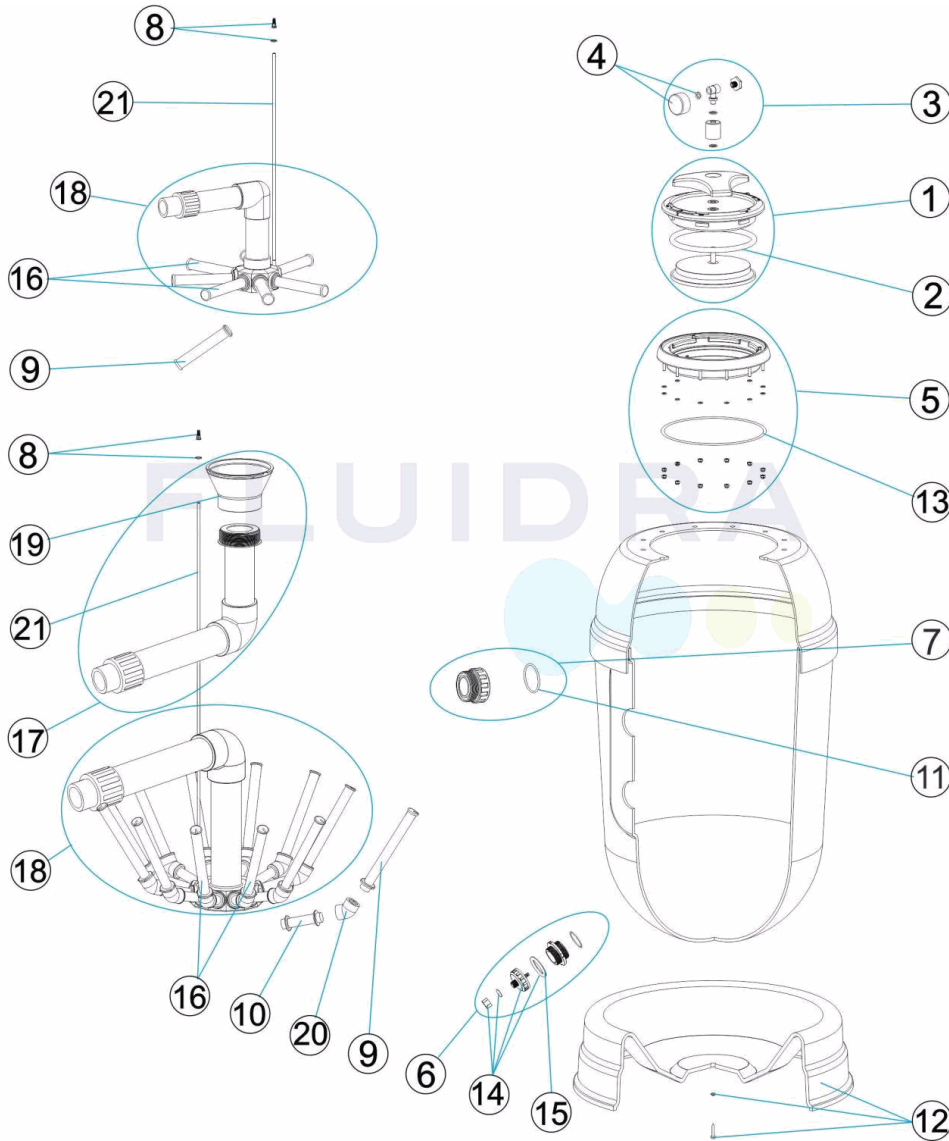

CODE **00488, 00489, 00490, 00491, 28303**

DESCRIPTION: **FILTRES HAUT RENDEMENT RAPID-POOL 400-500-650-800**

FRANCAIS

POS	CODE	DESCRIPTION	POS	CODE	DESCRIPTION
1	4404020102	COUVERCLE RAPID COMPLET	11	* 4404020211	JOINT CONCAVE 2"
2	4404020111	JOINT DE COUVERCLE	12	* 4404020115	SOCLE FILTRE D. 400 - D. 500
3	4404190101	MANOMETRE 1/8' COMPLET	12	* 4404010023	SOCLE FILTRE D 650
4	4404010103	MANOMETRE 1/8" 3 KG./CM	12	* 4404010024	SOCLE FILTRE D 800
5	4404020108	BRIDE DE COUVERCLE COMPLETE	13	4404020116	JOINT TORIQUE 255X4
6	4404020110	PURGE D'EAU 2 1/2"	14	4404180114	PURGE SABLE 2"
7*	4404020103	RACCORD 1 1/2' + JOINT CONCAVE	15	4404180108	JOINT PLAT FILTRE
7*	4404020203	RACCORD 2' + JOINT	16	* 4404010025	ENSEMBLE BRAS DE REPARTITEUR D. 400
8	4404040108	PURGE D'AIR	16	* 4404010026	ENSEMBLE BRAS DE REPARTITEUR D. 500
9*	4404300917	BRAS DE REPARTITEUR 1" 110 MM	16	* 4404010027	ENSEMBLE BRAS DE REPARTITEUR D. 650
9*	4404300915	BRAS DE REPARTITEUR 1" 175 MM	16	* 4404010029	ENSEMBLE BRAS DE REPARTITEUR D. 800
9*	4404300916	BRAS DE REPARTITEUR 1" 225 MM	17	* 4404010035	ENSEMBLE DIFFUSEUR D. 400
10*	4404260419	BRAS DE REPARTITEUR 1" 100MM	17	* 4404010036	ENSEMBLE DIFFUSEUR D. 500

* -> VOIR FICHE D'OBSERVATIONS