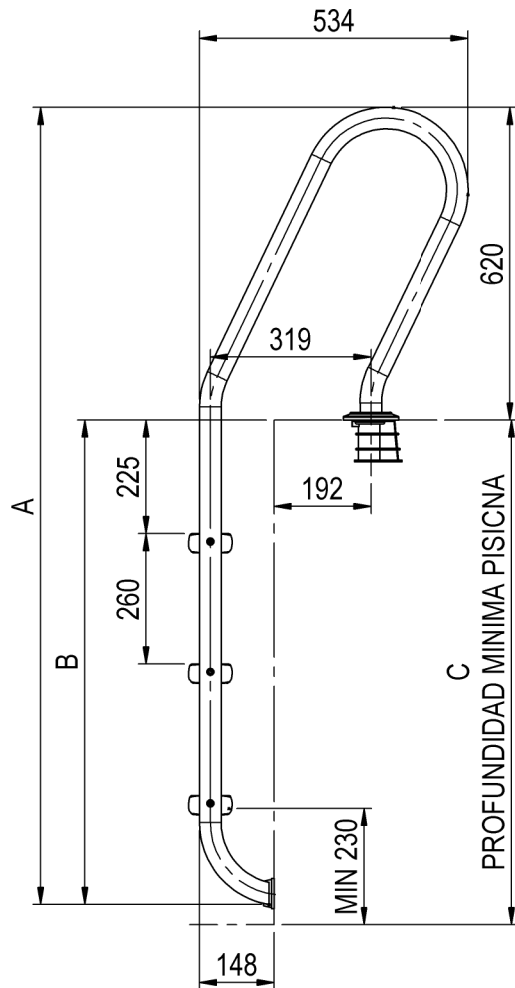

CÓDIGO/CODE: 05484 - 05485 - 05486 - 05487

PRODUCTO: ESCALERA MIXTA (EN 16582-1)

PRODUCT: (EN 16582-1) MIXTA LADDER

MATERIAL: AISI-316

CODIGO	PELDAÑOS	A	B	C
05484	2	1320	700	740
05485	3	1580	960	1000
05486	4	1840	1220	1260
05487	5	2100	1480	1520

PELDAÑO LUXE AISI-316