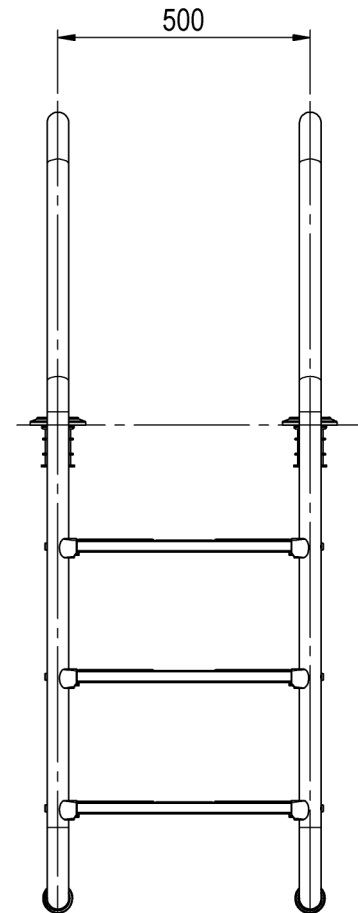

CÓDIGO/CODE: 05484 - 05485 - 05486 - 05487

PRODUCTO: ESCALERA MIXTA (EN 16582-1)

PRODUCT: (EN 16582-1) MIXTA LADDER

MATERIAL: AISI-316

CODIGO	PELDAÑOS	A	B	C
05484	2	1320	700	740
05485	3	1580	960	1000
05486	4	1840	1220	1260
05487	5	2100	1480	1520

PELDAÑO LUXE AISI-316