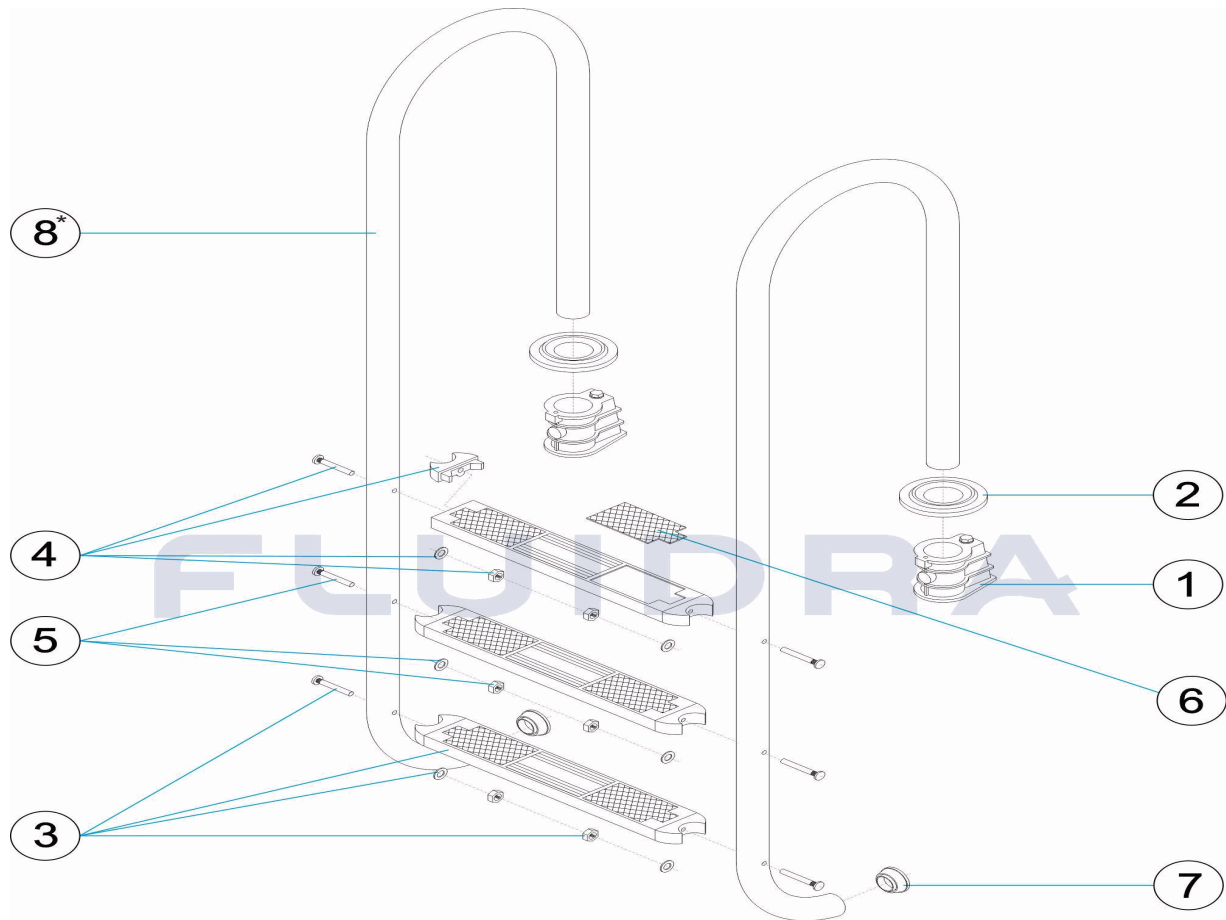

CODIGO 05480, 05481, 05482, 05483

DESCRIÇÃO: ESCADA PAREDE 2-3-4-5 DEGRAUS AISI-316

8*

Si D=25cm: Pasamanos modelo antiguo (no se fabrica). Hay que comprar 2 uds. de pasamano del modelo actual (D=26cm).
If D=25cm: Old handrail (obsolete). You have to buy 2 uts. of current handrail (D=26cm).

Si D=26cm: Pasamanos modelo actual.
If D=26cm: Current handrail.

PORTUGUES

POS	CODIGO	DESCRIÇÃO	JANTIDADE	POS	CODIGO	DESCRIÇÃO	JANTIDADE
1	44010101	ÂNCORA		7	44010112	BATENTE ESCADA	
2	44010103	ESPELHO 316		8	* 05480R0001	CORRIMÃO ESCADA 2 DEGRAUS AISI-316	
3	44010104	DEGRAU LUXE 316		8	* 05481R0001	CORRIMÃO 3 DEGRAUS AISI 316	
4	44010107	SUPORTE LATERAL DEGRAU 316		8	* 05482R0001	CORRIMÃO 4 DEGRAUS AISI 316	
5	44010111	PARAFUSOS DEGRAU 316		8	* 05483R0001	CORRIMÃO ESCADA 5 DEGRAUS AISI-316	
6	44010108	ANTI DERRAPANTE DEGRAU LUXE