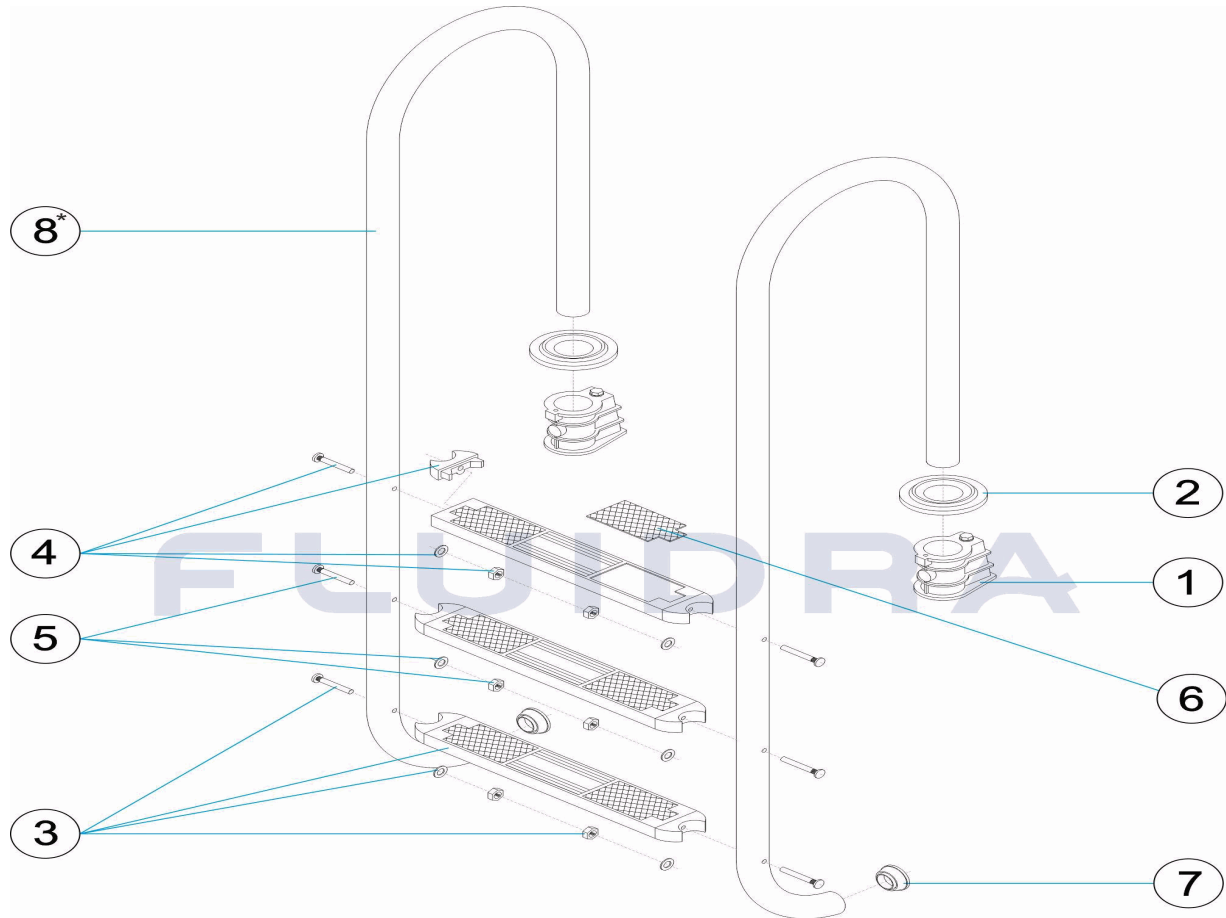

CODE **05480, 05481, 05482, 05483**

DESCRIPTION: **ÉCHELLE MUR 2-3-4-5 MARCHES AISI-316**

*
Si D=25cm: Pasamanos modelo antiguo (no se fabrica). Hay que comprar 2 uds. de pasamano del modelo actual (D=26cm).
If D=25cm: Old handrail (obsolete). You have to buy 2 uts. of current handrail (D=26cm).
Si D=26cm: Pasamanos modelo actual.
If D=26cm: Current handrail.

FRANCAIS

POS	CODE	DESCRIPTION	QUANTITE	POS	CODE	DESCRIPTION	QUANTITE
1	44010101	ANCRAGE D'ÉCHELLE		7	4401010112	TAMPON D'ÉCHELLE	
2	44010103	ENJOLIVEUR AISI 316		8	* 05480R0001	MAIN COURANTE ECHELLE 2 MARCHES AI:	
3	44010104	MARCHE LUXE AISI 316		8	* 05481R0001	MAIN COURANTE ECHELLE 3 MARCHES AI:	
4	44010107	SUPPORT LATÉRAL DE MARCHE 316		8	* 05482R0001	MAIN COURANTE ECHELLE 4 MARCHES AI:	
5	44010111	VISSERIE MARCHE AISI 316		8	* 05483R0001	MAIN COURANTE ECHELLE 5 MARCHES AI:	
6	44010108	PLAQUE NOIRE POUR MARCHE LUXE