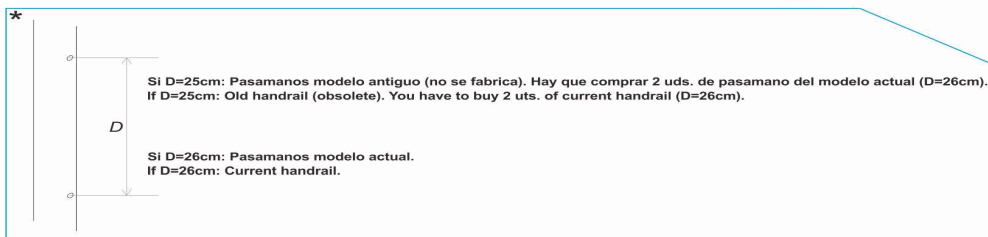

CODE 05480, 05481, 05482, 05483

DESCRIPTION: ÉCHELLE MUR 2-3-4-5 MARCHES AISI-316

FRANCAIS

POS	CODE	DESCRIPTION	QUANTITE	POS	CODE	DESCRIPTION	QUANTITE
1	44010101	ANCRAGE D'ÉCHELLE		7	440101012	TAMPON D'ÉCHELLE	
2	44010103	ENJOLIVEUR AISI 316		8	* 05480R0001	MAIN COURANTE ECHELLE 2 MARCHES AI:	
3	44010104	MARCHE LUXE AISI 316		8	* 05481R0001	MAIN COURANTE ECHELLE 3 MARCHES AI:	
4	44010107	SUPPORT LATÉRAL DE MARCHE 316		8	* 05482R0001	MAIN COURANTE ECHELLE 4 MARCHES AI:	
5	44010111	VISSERIE MARCHE AISI 316		8	* 05483R0001	MAIN COURANTE ECHELLE 5 MARCHES AI:	
6	44010108	PLAQUE NOIRE POUR MARCHE LUXE