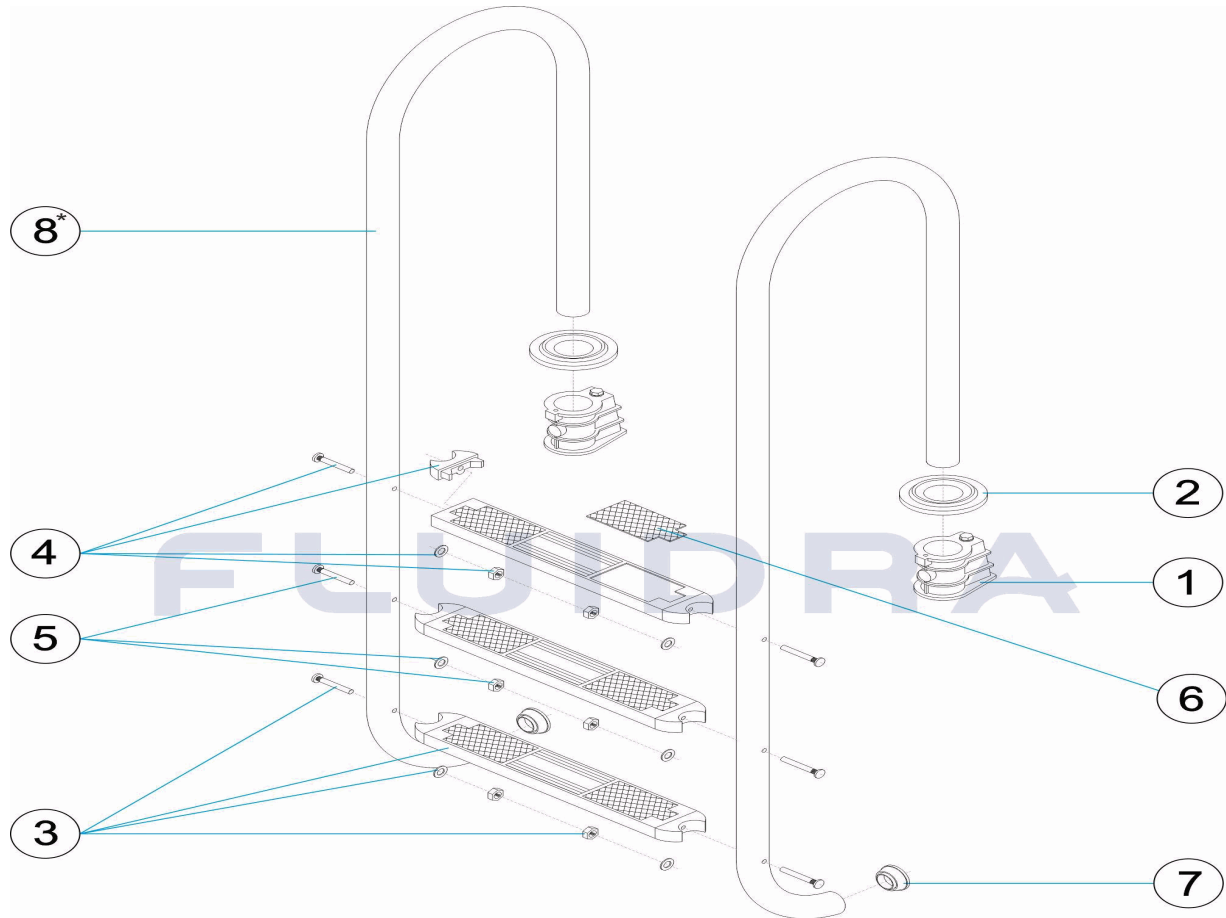

CODIGO **05480, 05481, 05482, 05483**

DESCRIPCION: **ESCALERA MURO 2-3-4-5 PELDAÑOS AISI-316**

ESPAÑOL

POS	CODIGO	DESCRIPCION	CANTIDAD	POS	CODIGO	DESCRIPCION	CANTIDAD
1	44010101	ANCLAJE ESCALERA		7	4401010112	TOPE ESCALERA	
2	44010103	TAPETA EMBELLECEDORA 316		8	* 05480R0001	PASAMANO ESCALERA 2 PELDAÑOS AISI-3	
3	44010104	PELDAÑO LUXE 316		8	* 05481R0001	PASAMANOS 3 PELDAÑOS AISI 316	
4	44010107	SOPORTE LATERAL PELDAÑO 316		8	* 05482R0001	PASAMANOS 4 PELDAÑOS AISI 316	
5	44010111	TORNILLERIA PELDAÑO 316		8	* 05483R0001	PASAMANO ESCALERA 5 PELDAÑOS AISI-3	
6	44010108	TAPETA PELDAÑO LUXE