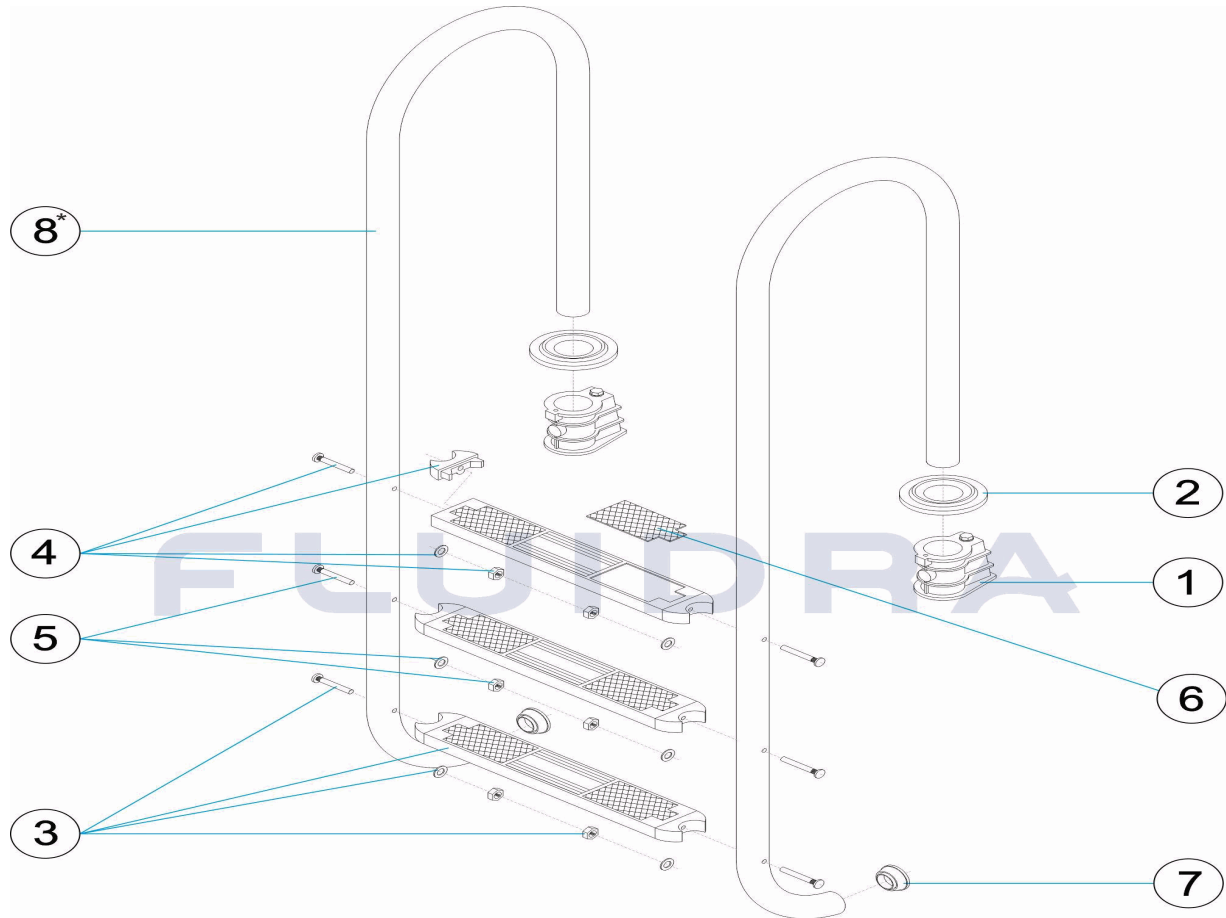

CODE 05480, 05481, 05482, 05483

DESCRIPTION: ÉCHELLE MUR 2-3-4-5 MARCHES AISI-316

FRANCAIS

POS	CODE	DESCRIPTION	QUANTITE	POS	CODE	DESCRIPTION	QUANTITE
1	44010101	ANCRAGE D'ÉCHELLE		7	440101012	TAMPON D'ÉCHELLE	
2	44010103	ENJOLIVEUR AISI 316		8	* 05480R0001	MAIN COURANTE ECHELLE 2 MARCHES AI:	
3	44010104	MARCHE LUXE AISI 316		8	* 05481R0001	MAIN COURANTE ECHELLE 3 MARCHES AI:	
4	44010107	SUPPORT LATÉRAL DE MARCHE 316		8	* 05482R0001	MAIN COURANTE ECHELLE 4 MARCHES AI:	
5	44010111	VISSERIE MARCHE AISI 316		8	* 05483R0001	MAIN COURANTE ECHELLE 5 MARCHES AI:	
6	44010108	PLAQUE NOIRE POUR MARCHE LUXE