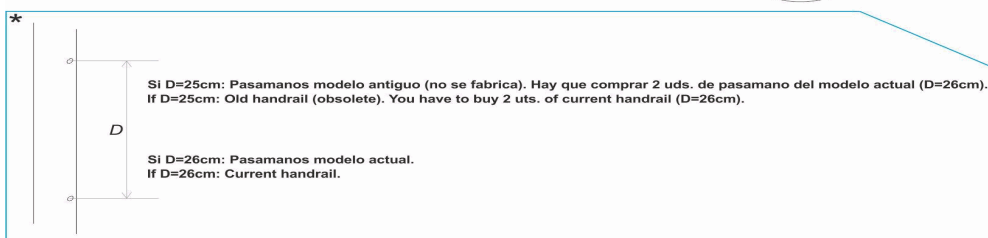

CODICE **05480, 05481, 05482, 05483**

DESCRIZIONE: **SCALA MURO 2-3-4-5 SCALINI AISI-316**

ITALIANO

POS	CODICE	DESCRIZIONE	QUANTITA'	POS	CODICE	DESCRIZIONE	QUANTITA'
1	44010101	ANCORAGGIO SCALA		7	4401010112	TAPPO SCALA	
2	44010103	COPRIFLANGIA ANCORAGGIO AISI 316		8	* 05480R0001	CORRIMANO SCALA 2 GRADINI AISI-316	
3	44010104	GRADINO LUXE AISI 316		8	* 05481R0001	CORRIMANO 3 GRADINI AISI 316	
4	44010107	SOSTEGNO LATERALE GRADINO 316		8	* 05482R0001	CORRIMANO 4 GRADINI AISI 316	
5	44010111	BULLONERIA GRADINO AISI 316		8	* 05483R0001	CORRIMANO SCALA 5 GRADINI AISI-316	
6	44010108	TAPPETINO FINITURA GRADINO LUXE