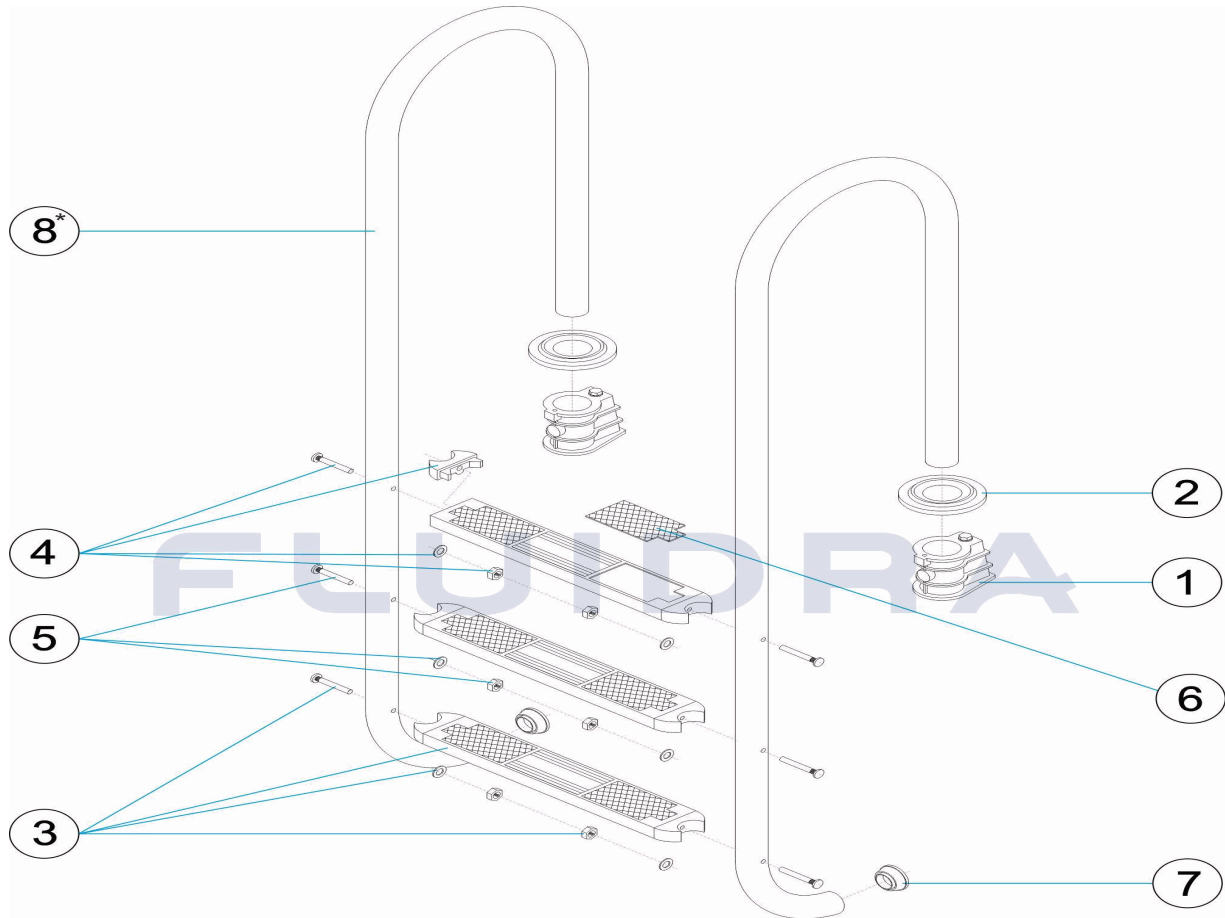

CODE **05480, 05481, 05482, 05483**

DESCRIPTION: **MURO LADDER 2-3-4-5 STEPS AISI-316**

ENGLISH

POS	CODE	DESCRIPTION	QUANTITY	POS	CODE	DESCRIPTION	QUANTITY
1	44010101	LADDER ANCHOR		7	440101012	LADDER END CAP	
2	44010103	ESCUTCHEON 316		8	* 05480R0001	HANDRAIL LADDER 2 STEPS AISI-316	
3	44010104	DELUXE TREAD 316		8	* 05481R0001	HANDRAIL 3 STEPS AISI-316	
4	44010107	TREAD END SET 316		8	* 05482R0001	HANDRAIL 4 STEPS AISI-316	
5	44010111	TREAD BOLT SET 316		8	* 05483R0001	HANDRAIL LADDER 5 STEPS AISI-316	
6	44010108	DELUXE TREAD END INSERT