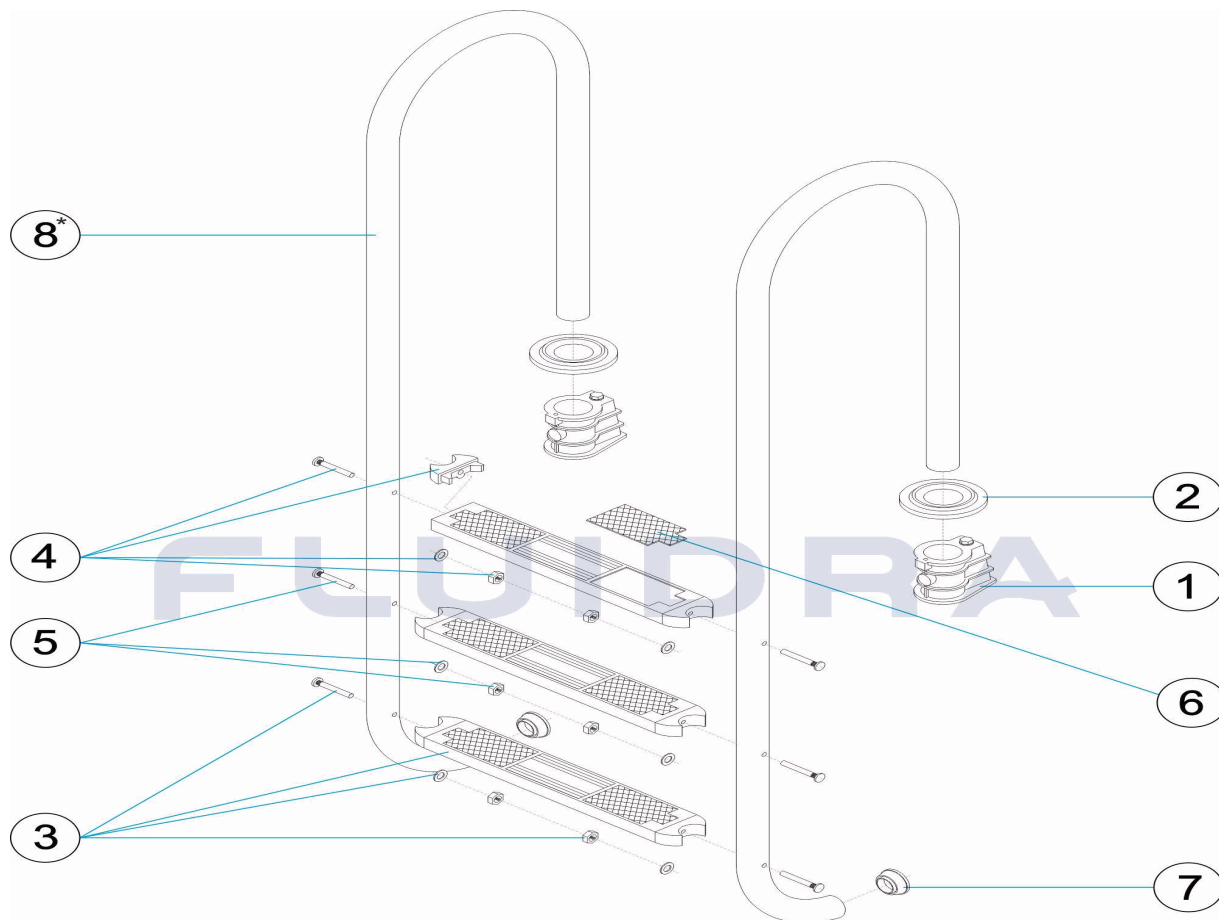

CODE **05480, 05481, 05482, 05483**

DESCRIPTION: **MURO LADDER 2-3-4-5 STEPS AISI-316**

ENGLISH

POS	CODE	DESCRIPTION	QUANTITY	POS	CODE	DESCRIPTION	QUANTITY
1	44010101	LADDER ANCHOR		7	440101012	LADDER END CAP	
2	44010103	ESCUTCHEON 316		8	* 05480R0001	HANDRAIL LADDER 2 STEPS AISI-316	
3	44010104	DELUXE TREAD 316		8	* 05481R0001	HANDRAIL 3 STEPS AISI-316	
4	44010107	TREAD END SET 316		8	* 05482R0001	HANDRAIL 4 STEPS AISI-316	
5	44010111	TREAD BOLT SET 316		8	* 05483R0001	HANDRAIL LADDER 5 STEPS AISI-316	
6	44010108	DELUXE TREAD END INSERT