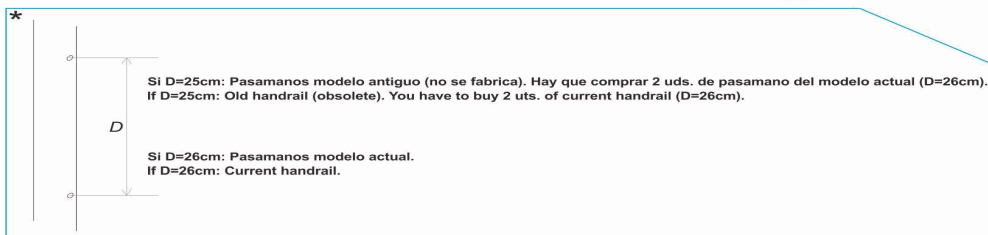

CODE **05480, 05481, 05482, 05483**

DESCRIPTION: **MURO LADDER 2-3-4-5 STEPS AISI-316**

ENGLISH

POS	CODE	DESCRIPTION	QUANTITY	POS	CODE	DESCRIPTION	QUANTITY
1	44010101	LADDER ANCHOR		7	440101012	LADDER END CAP	
2	44010103	ESCUTCHEON 316		8	* 05480R0001	HANDRAIL LADDER 2 STEPS AISI-316	
3	44010104	DELUXE TREAD 316		8	* 05481R0001	HANDRAIL 3 STEPS AISI-316	
4	44010107	TREAD END SET 316		8	* 05482R0001	HANDRAIL 4 STEPS AISI-316	
5	44010111	TREAD BOLT SET 316		8	* 05483R0001	HANDRAIL LADDER 5 STEPS AISI-316	
6	44010108	DELUXE TREAD END INSERT