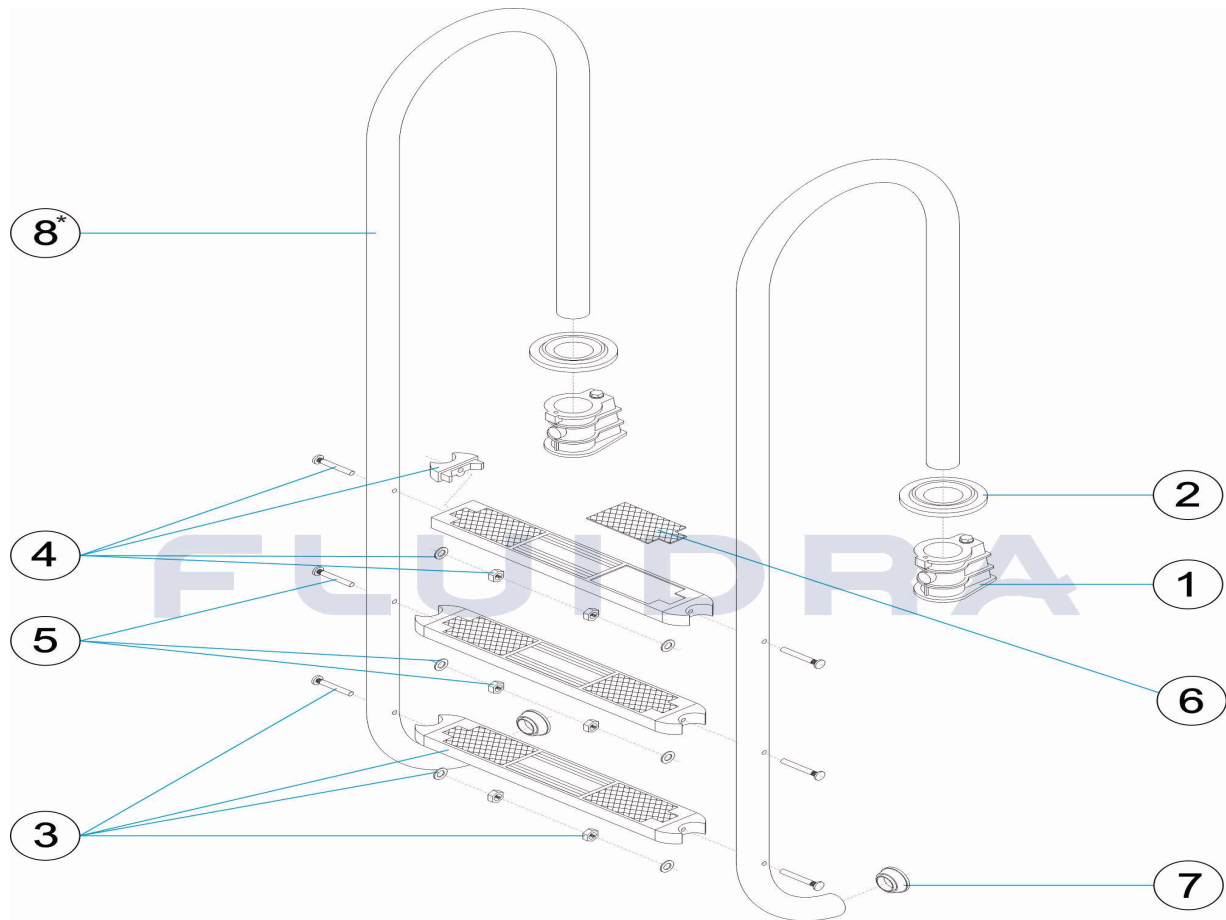

CODICE **05480, 05481, 05482, 05483**

DESCRIZIONE: **SCALA MURO 2-3-4-5 SCALINI AISI-316**

ITALIANO

POS	CODICE	DESCRIZIONE	QUANTITA'	POS	CODICE	DESCRIZIONE	QUANTITA'
1	44010101	ANCORAGGIO SCALA		7	4401010112	TAPPO SCALA	
2	44010103	COPRIFLANGIA ANCORAGGIO AISI 316		8	* 05480R0001	CORRIMANO SCALA 2 GRADINI AISI-316	
3	44010104	GRADINO LUXE AISI 316		8	* 05481R0001	CORRIMANO 3 GRADINI AISI 316	
4	44010107	SOSTEGNO LATERALE GRADINO 316		8	* 05482R0001	CORRIMANO 4 GRADINI AISI 316	
5	44010111	BULLONERIA GRADINO AISI 316		8	* 05483R0001	CORRIMANO SCALA 5 GRADINI AISI-316	
6	44010108	TAPPETINO FINITURA GRADINO LUXE