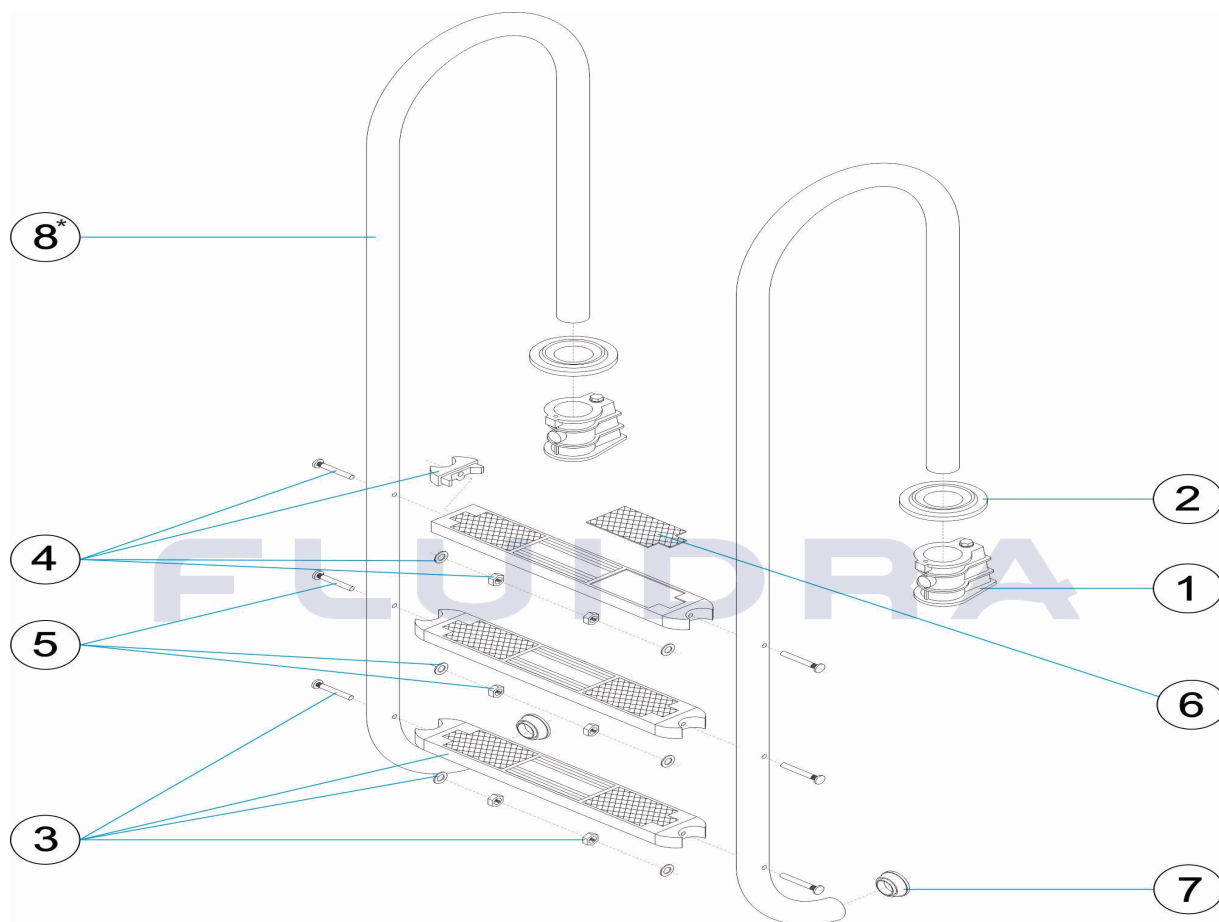

CODICE **05480, 05481, 05482, 05483**

DESCRIZIONE: **SCALA MURO 2-3-4-5 SCALINI AISI-316**

ITALIANO

POS	CODICE	DESCRIZIONE	QUANTITA'	POS	CODICE	DESCRIZIONE	QUANTITA'
1	44010101	ANCORAGGIO SCALA		7	4401010112	TAPPO SCALA	
2	44010103	COPRIFLANGIA ANCORAGGIO AISI 316		8	* 05480R0001	CORRIMANO SCALA 2 GRADINI AISI-316	
3	44010104	GRADINO LUXE AISI 316		8	* 05481R0001	CORRIMANO 3 GRADINI AISI 316	
4	44010107	SOSTEGNO LATERALE GRADINO 316		8	* 05482R0001	CORRIMANO 4 GRADINI AISI 316	
5	44010111	BULLONERIA GRADINO AISI 316		8	* 05483R0001	CORRIMANO SCALA 5 GRADINI AISI-316	
6	44010108	TAPPETINO FINITURA GRADINO LUXE