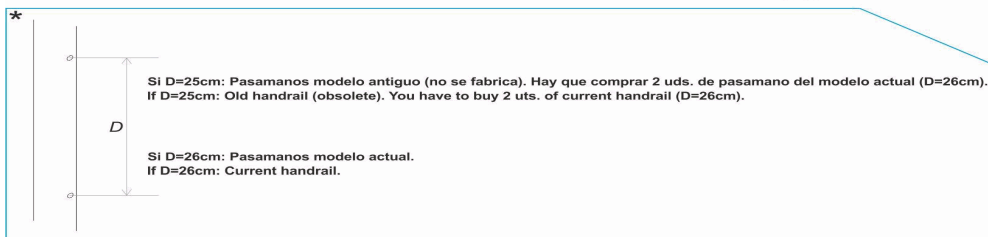

CODE **05480, 05481, 05482, 05483**

BESCHREIBUNG: **WANDTREPPE 2-3-4-5 STUFEN AISI-316**

DEUTSCH

POS	CODE	BESCHREIBUNG	MENGE	POS	CODE	BESCHREIBUNG	MENGE
1	44010101	EINBAUHÜLSE		7	440101012	ABSCHLUSS TREPPE	
2	44010103	DEKO-ABSCHLUSSRING 316		8	* 05480R0001	HANDLAUF TREPPE 2 STUFEN AISI - 316	
3	44010104	STUFE LUXE 316		8	* 05481R0001	HANDLAUF 3 STUFEN AISI 316	
4	44010107	SEITENHALTERUNG STUFE 316		8	* 05482R0001	HANDLAUF 4 STUFEN AISI 316	
5	44010111	SCHRAUBENSATZ STUFE 316		8	* 05483R0001	HANDLAUF TREPPE 5 STUFEN AISI - 316	
6	44010108	ABSCHLUSSPLATTE STUFE LUXE