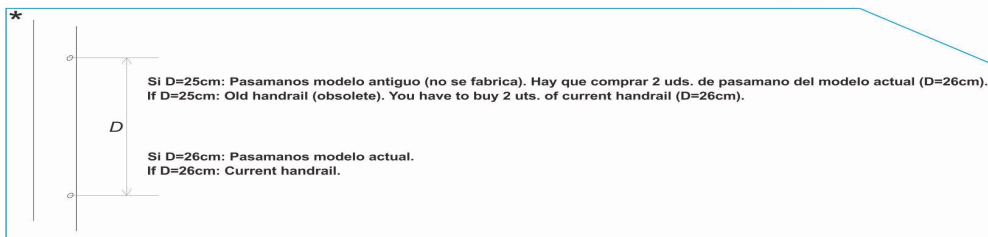

CODIGO **05480, 05481, 05482, 05483**

DESCRIPCION: **ESCALERA MURO 2-3-4-5 PELDAÑOS AISI-316**

ESPAÑOL

POS	CODIGO	DESCRIPCION	CANTIDAD	POS	CODIGO	DESCRIPCION	CANTIDAD
1	44010101	ANCLAJE ESCALERA		7	4401010112	TOPE ESCALERA	
2	44010103	TAPETA EMBELLECEDORA 316		8	* 05480R0001	PASAMANO ESCALERA 2 PELDAÑOS AISI-3	
3	44010104	PELDAÑO LUXE 316		8	* 05481R0001	PASAMANOS 3 PELDAÑOS AISI 316	
4	44010107	SOPORTE LATERAL PELDAÑO 316		8	* 05482R0001	PASAMANOS 4 PELDAÑOS AISI 316	
5	44010111	TORNILLERIA PELDAÑO 316		8	* 05483R0001	PASAMANO ESCALERA 5 PELDAÑOS AISI-3	
6	44010108	TAPETA PELDAÑO LUXE