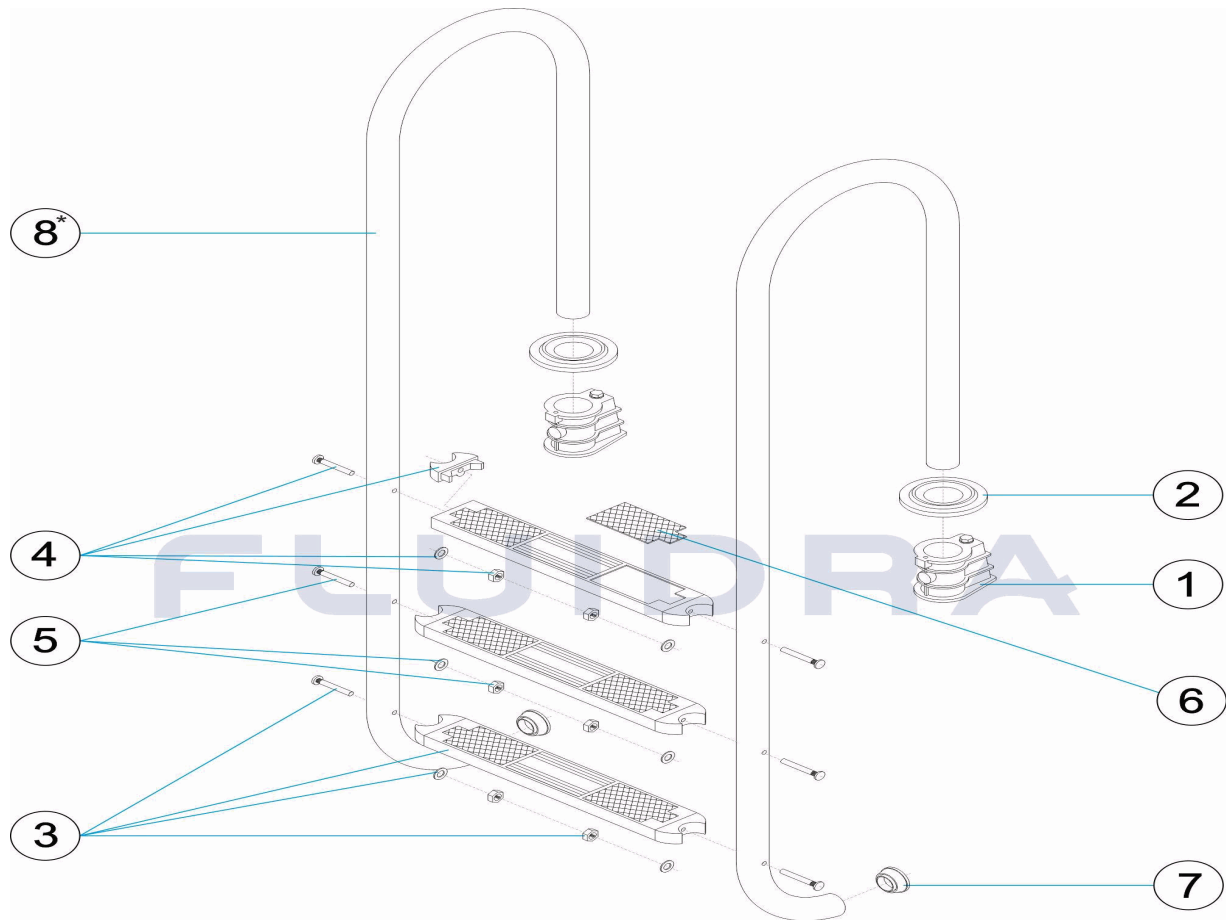

CODIGO **05480, 05481, 05482, 05483**

DESCRIPCION: **ESCALERA MURO 2-3-4-5 PELDAÑOS AISI-316**

**ESPAÑOL**

POS	CODIGO	DESCRIPCION	CANTIDAD	POS	CODIGO	DESCRIPCION	CANTIDAD
1	44010101	ANCLAJE ESCALERA		7	4401010112	TOPE ESCALERA	
2	44010103	TAPETA EMBELLECEDORA 316		8	* 05480R0001	PASAMANO ESCALERA 2 PELDAÑOS AISI-3	
3	44010104	PELDAÑO LUXE 316		8	* 05481R0001	PASAMANOS 3 PELDAÑOS AISI 316	
4	44010107	SOPORTE LATERAL PELDAÑO 316		8	* 05482R0001	PASAMANOS 4 PELDAÑOS AISI 316	
5	44010111	TORNILLERIA PELDAÑO 316		8	* 05483R0001	PASAMANO ESCALERA 5 PELDAÑOS AISI-3	
6	44010108	TAPETA PELDAÑO LUXE					

**FRANCAIS**

POS	CODE	DESCRIPTION	QUANTITE	POS	CODE	DESCRIPTION	QUANTITE
1	44010101	ANCRAGE D'ÉCHELLE		7	4401010112	TAMPON D'ÉCHELLE	
2	44010103	ENJOLIVEUR AISI 316		8	* 05480R0001	MAIN COURANTE ECHELLE 2 MARCHES AI:	
3	44010104	MARCHE LUXE AISI 316		8	* 05481R0001	MAIN COURANTE ECHELLE 3 MARCHES AI:	
4	44010107	SUPPORT LATÉRAL DE MARCHE 316		8	* 05482R0001	MAIN COURANTE ECHELLE 4 MARCHES AI:	
5	44010111	VISSERIE MARCHE AISI 316		8	* 05483R0001	MAIN COURANTE ECHELLE 5 MARCHES AI:	
6	44010108	PLAQUE NOIRE POUR MARCHE LUXE					