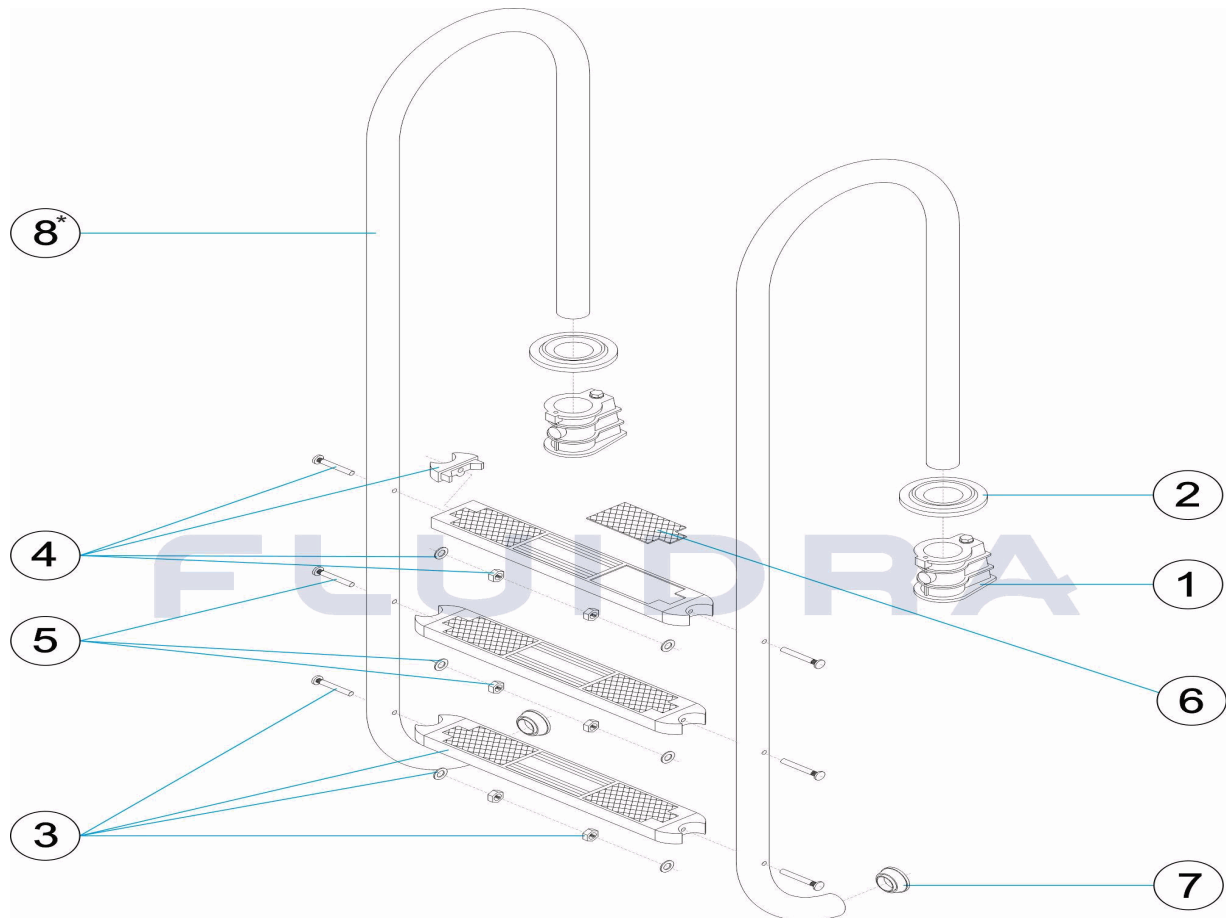

CODIGO **05480, 05481, 05482, 05483**

DESCRIÇÃO: **ESCADA PAREDE 2-3-4-5 DEGRAUS AISI-316**

*

Si D=25cm: Pasamanos modelo antiguo (no se fabrica). Hay que comprar 2 uds. de pasamano del modelo actual (D=26cm).
If D=25cm: Old handrail (obsolete). You have to buy 2 uts. of current handrail (D=26cm).
Si D=26cm: Pasamanos modelo actual.
If D=26cm: Current handrail.

PORTUGUES

POS	CODIGO	DESCRIÇÃO	JANTIDADE	POS	CODIGO	DESCRIÇÃO	JANTIDADE
1	44010101	ÂNCORA		7	4401010112	BATENTE ESCADA	
2	44010103	ESPELHO 316		8	* 05480R0001	CORRIMÃO ESCADA 2 DEGRAUS AISI-316	
3	44010104	DEGRAU LUXE 316		8	* 05481R0001	CORRIMÃO 3 DEGRAUS AISI 316	
4	44010107	SUPORTE LATERAL DEGRAU 316		8	* 05482R0001	CORRIMÃO 4 DEGRAUS AISI 316	
5	44010111	PARAFUSOS DEGRAU 316		8	* 05483R0001	CORRIMÃO ESCADA 5 DEGRAUS AISI-316	
6	44010108	ANTI DERRAPANTE DEGRAU LUXE