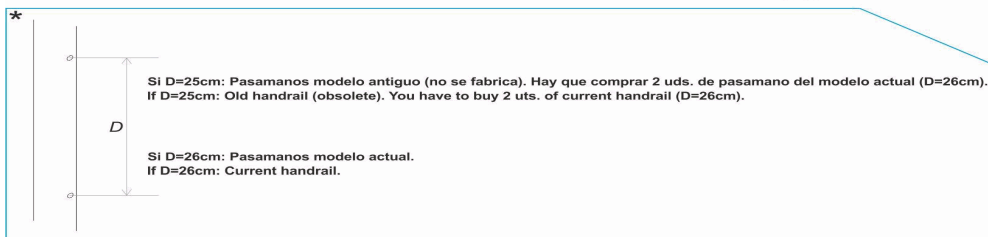

CODIGO **05480, 05481, 05482, 05483**

DESCRIPCION: **ESCALERA MURO 2-3-4-5 PELDAÑOS AISI-316**

**ESPAÑOL**

POS	CODIGO	DESCRIPCION	CANTIDAD	POS	CODIGO	DESCRIPCION	CANTIDAD
1	44010101	ANCLAJE ESCALERA		7	4401010112	TOPE ESCALERA	
2	44010103	TAPETA EMBELLECEDORA 316		8	* 05480R0001	PASAMANO ESCALERA 2 PELDAÑOS AISI-3	
3	44010104	PELDAÑO LUXE 316		8	* 05481R0001	PASAMANOS 3 PELDAÑOS AISI 316	
4	44010107	SOPORTE LATERAL PELDAÑO 316		8	* 05482R0001	PASAMANOS 4 PELDAÑOS AISI 316	
5	44010111	TORNILLERIA PELDAÑO 316		8	* 05483R0001	PASAMANO ESCALERA 5 PELDAÑOS AISI-3	
6	44010108	TAPETA PELDAÑO LUXE					

**CODIGO 05480, 05481, 05482, 05483**

**DESCRIPCION: ESCALERA MURO 2-3-4-5 PELDAÑOS AISI-316**

**OBSERVACIONES**

POS	CODIGO	OBSERVACIONES
8	* 05480R0001	PARA: 05480 MIRAR COMENTARIOS * / SEE COMMENTS *
8	* 05481R0001	PARA: 05481 MIRAR COMENTARIOS * / SEE COMMENTS *
8	* 05482R0001	PARA: 05482 MIRAR COMENTARIOS * / SEE COMMENTS *
8	* 05483R0001	PARA: 05483 MIRAR COMENTARIOS * / SEE COMMENTS *

CODE **05480, 05481, 05482, 05483**

DESCRIPTION: **ÉCHELLE MUR 2-3-4-5 MARCHES AISI-316**

\*  

 Si D=25cm: Pasamanos modelo antiguo (no se fabrica). Hay que comprar 2 uds. de pasamano del modelo actual (D=26cm).  
 If D=25cm: Old handrail (obsolete). You have to buy 2 uts. of current handrail (D=26cm).  
 Si D=26cm: Pasamanos modelo actual.  
 If D=26cm: Current handrail.