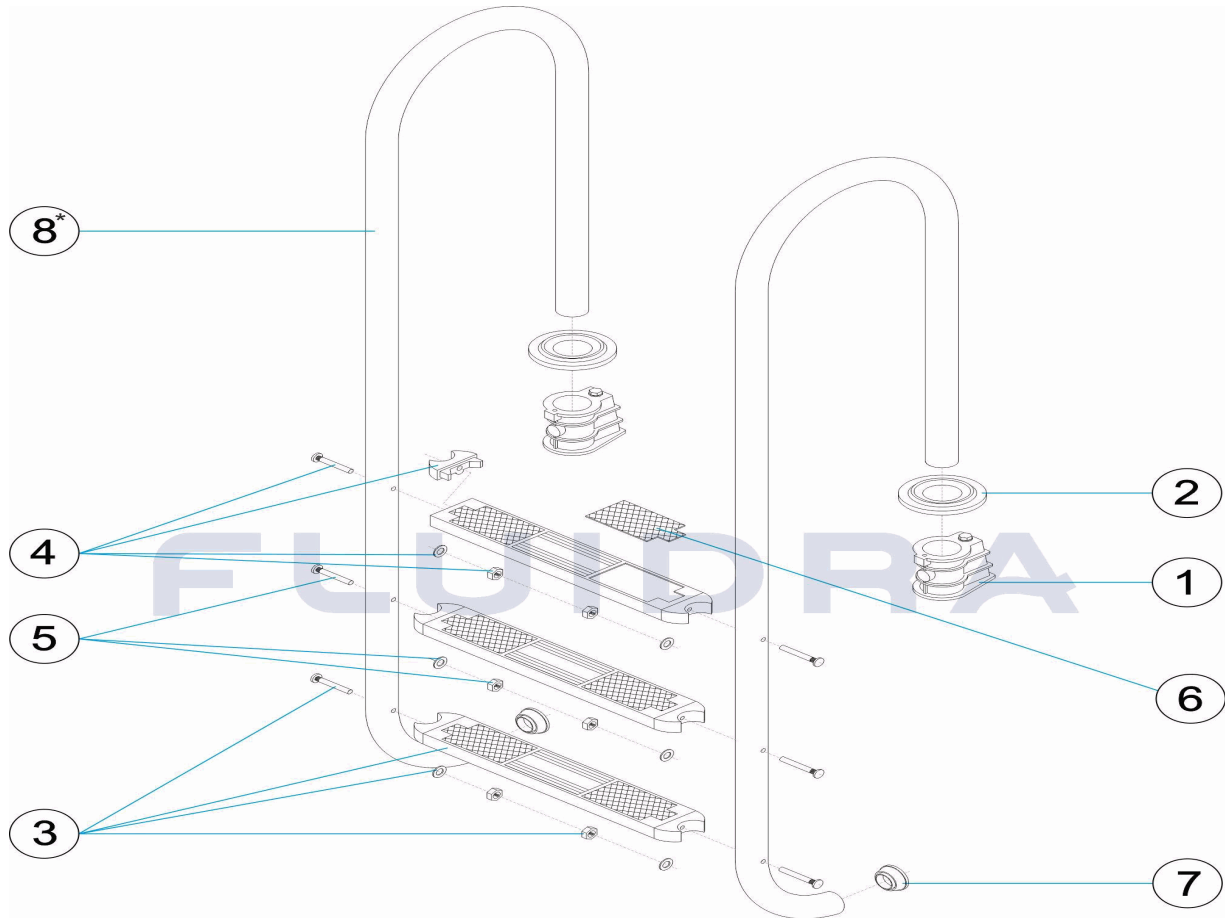

CODE **05480, 05481, 05482, 05483**

BESCHREIBUNG: **WANDTREPPE 2-3-4-5 STUFEN AISI-316**

**DEUTSCH**

POS	CODE	BESCHREIBUNG	MENGE	POS	CODE	BESCHREIBUNG	MENGE
1	44010101	EINBAUHÜLSE		7	440101012	ABSCHLUSS TREPPE	
2	44010103	DEKO-ABSCHLUSSRING 316		8	* 05480R0001	HANDLAUF TREPPE 2 STUFEN AISI - 316	
3	44010104	STUFE LUXE 316		8	* 05481R0001	HANDLAUF 3 STUFEN AISI 316	
4	44010107	SEITENHALTERUNG STUFE 316		8	* 05482R0001	HANDLAUF 4 STUFEN AISI 316	
5	44010111	SCHRAUBENSATZ STUFE 316		8	* 05483R0001	HANDLAUF TREPPE 5 STUFEN AISI - 316	
6	44010108	ABSCHLUSSPLATTE STUFE LUXE					