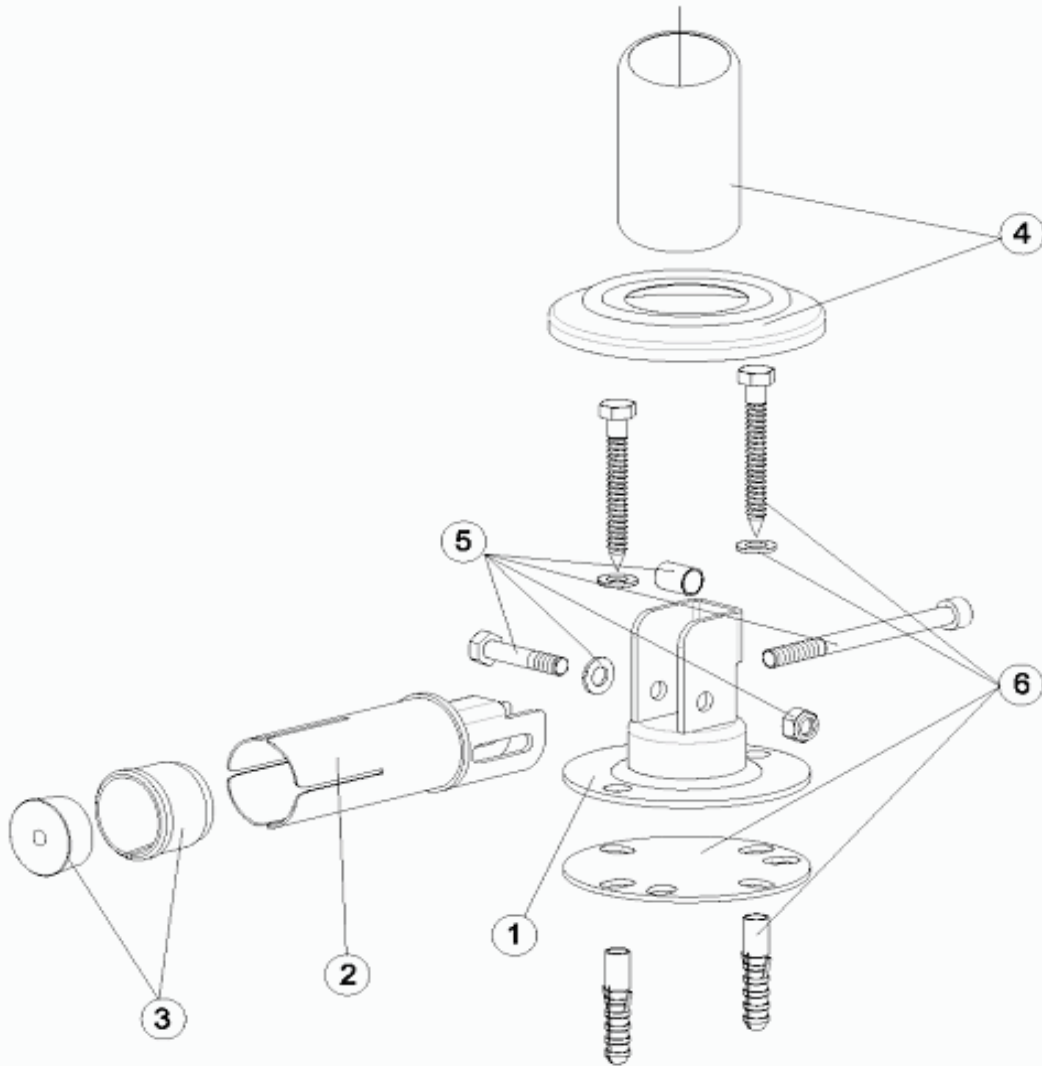

POS	CODE	DESCRIPTION	POS	CODE	DESCRIPTION
1	4401090206	ANCHOR BOTTOM PART	4	4401090204	ORNAMENTAL PIPE
2	4401090202	ANCHOR TOP PART	5	4401090205	HINGED ANCHORING BOLTS
3	4401010007	FIXING CONE	6	4401091001	ANCHOR PLATE BOLTS 304

CODE **08727**

DESCRIPTION: **ARTICULATED ANCHORING PIPE D.43 WITH BASE PLATE**

PIEZA

OBSERVACIÓN

CODIGO **08727**

DESCRIPCION: **ANCLAJE ARTICULADO TUBO D.43 CON PLETINA**

ESPAÑOL

POS	CODIGO	DESCRIPCION	POS	CODIGO	DESCRIPCION
1	4401090206	PARTE INFERIOR ANCLAJE	4	4401090204	TUBO EMBELLECEDOR
2	4401090202	PARTE SUPERIOR ANCLAJE	5	4401090205	TORNILLERIA ANCLAJE ARTICULADO
3	4401010007	CONO FIJACIÓN	6	4401091001	TORNILLERIA FIJACION ANCLAJE 304

CODICE **08727**

DESCRIZIONE: **ANCORAGGIO ARTICOLATO TUBO D. 43 CON FLANGIA**

PIEZA

OBSERVACIÓN

CODIGO **08727**

DESCRIÇÃO: **ANCORAGEM ARTICULADA TUBO D. 43 COM CHAPA**

PORTUGUES

POS	CODIGO	DESCRIÇÃO	POS	CODIGO	DESCRIÇÃO
1	4401090206	PARTE INFERIOR ÂNCORA	4	4401090204	TUBO EMBELEZADOR
2	4401090202	PARTE SUPERIOR ÂNCORA	5	4401090205	PARAFUSOS ÂNCORA
3	4401010007	CONE FIXAÇÃO	6	4401091001	CONJ.PARAFUSOS FIXAÇÃO ANCORAGEM 304

CODIGO **08727**

DESCRIÇÃO: **ANCORAGEM ARTICULADA TUBO D. 43 COM CHAPA**

PIEZA

OBSERVACIÓN

CODIGO **08727**DESCRIÇÃO: **ANCORAGEM ARTICULADA TUBO D. 43 COM CHAPA**