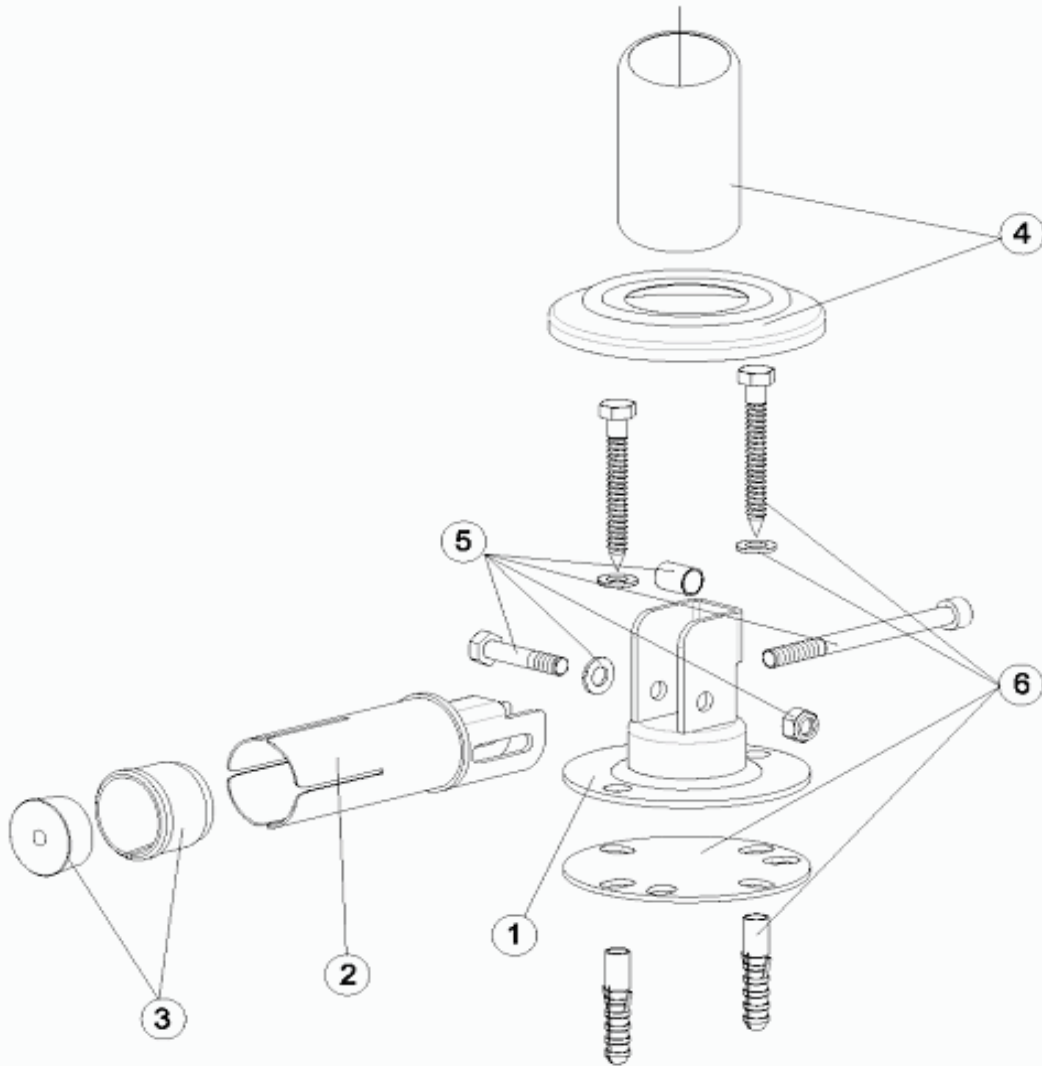

POS	CODE	DESCRIPTION	POS	CODE	DESCRIPTION
1	4401090206	ANCHOR BOTTOM PART	4	4401090204	ORNAMENTAL PIPE
2	4401090202	ANCHOR TOP PART	5	4401090205	HINGED ANCHORING BOLTS
3	4401010007	FIXING CONE	6	4401091001	ANCHOR PLATE BOLTS 304

CODE **08727**

DESCRIPTION: **ARTICULATED ANCHORING PIPE D.43 WITH BASE PLATE**

PIEZA

OBSERVACIÓN

CODIGO **08727**

DESCRIPCION: **ANCLAJE ARTICULADO TUBO D.43 CON PLETINA**

ESPAÑOL

POS	CODIGO	DESCRIPCION	POS	CODIGO	DESCRIPCION
1	4401090206	PARTE INFERIOR ANCLAJE	4	4401090204	TUBO EMBELLECEDOR
2	4401090202	PARTE SUPERIOR ANCLAJE	5	4401090205	TORNILLERIA ANCLAJE ARTICULADO
3	4401010007	CONO FIJACIÓN	6	4401091001	TORNILLERIA FIJACION ANCLAJE 304

CODE **08727**

DESCRIPTION: **FIXATION ARTICULÉE TUBE D.43 AVEC PLAQUETTE**

PIEZA

OBSERVACIÓN

CODICE **08727**

DESCRIZIONE: **ANCORAGGIO ARTICOLATO TUBO D. 43 CON FLANGIA**

ITALIANO

POS	CODICE	DESCRIZIONE	POS	CODICE	DESCRIZIONE
1	4401090206	PARTE INFERIORE ANCORAGGIO	4	4401090204	TUBO SNODO
2	4401090202	PARTE SUPERIORE ANCORAGGIO	5	4401090205	KIT BULLONERIA ANCORAGGIO
3	4401010007	CONO FISSAGGIO SNODO	6	4401091001	BULLONERIA FISSAGGIO ANCORAGGIO 304

CODICE **08727**

DESCRIZIONE: **ANCORAGGIO ARTICOLATO TUBO D. 43 CON FLANGIA**

PIEZA

OBSERVACIÓN

CODIGO **08727**

DESCRIÇÃO: **ANCORAGEM ARTICULADA TUBO D. 43 COM CHAPA**

PORTUGUES

POS	CODIGO	DESCRIÇÃO	POS	CODIGO	DESCRIÇÃO
1	4401090206	PARTE INFERIOR ÂNCORA	4	4401090204	TUBO EMBELEZADOR
2	4401090202	PARTE SUPERIOR ÂNCORA	5	4401090205	PARAFUSOS ÂNCORA
3	4401010007	CONE FIXAÇÃO	6	4401091001	CONJ.PARAFUSOS FIXAÇÃO ANCORAGEM 304