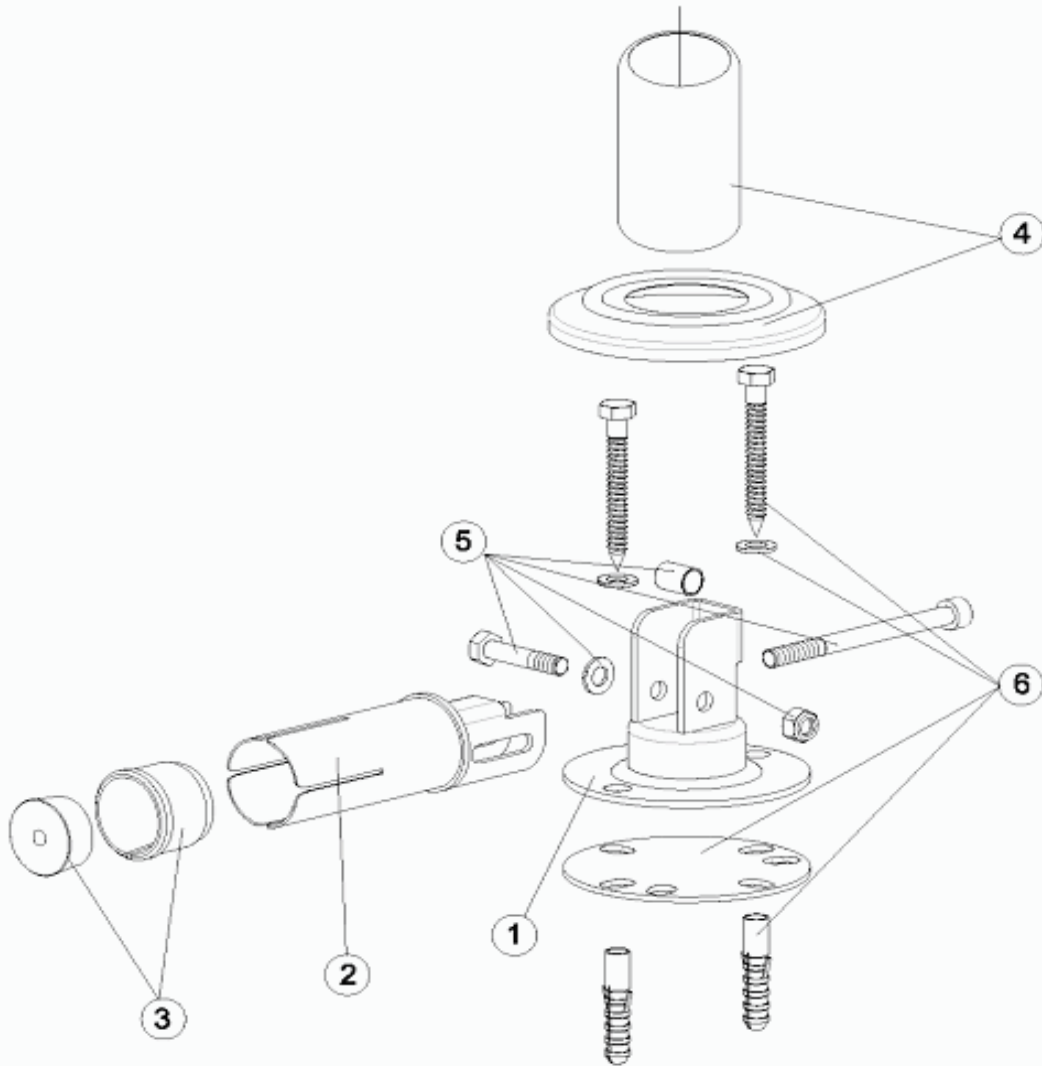

POS	CODE	DESCRIPTION	POS	CODE	DESCRIPTION
1	4401090206	ANCHOR BOTTOM PART	4	4401090204	ORNAMENTAL PIPE
2	4401090202	ANCHOR TOP PART	5	4401090205	HINGED ANCHORING BOLTS
3	4401010007	FIXING CONE	6	4401091001	ANCHOR PLATE BOLTS 304

CODE **08727**

DESCRIPTION: **ARTICULATED ANCHORING PIPE D.43 WITH BASE PLATE**

PIEZA

OBSERVACIÓN

CODIGO **08727**

DESCRIPCION: **ANCLAJE ARTICULADO TUBO D.43 CON PLETINA**

ESPAÑOL

POS	CODIGO	DESCRIPCION	POS	CODIGO	DESCRIPCION
1	4401090206	PARTE INFERIOR ANCLAJE	4	4401090204	TUBO EMBELLECEDOR
2	4401090202	PARTE SUPERIOR ANCLAJE	5	4401090205	TORNILLERIA ANCLAJE ARTICULADO
3	4401010007	CONO FIJACIÓN	6	4401091001	TORNILLERIA FIJACION ANCLAJE 304

CODE **08727**

DESCRIPTION: **FIXATION ARTICULÉE TUBE D.43 AVEC PLAQUETTE**

FRANCAIS

POS	CODE	DESCRIPTION	POS	CODE	DESCRIPTION
1	4401090206	PARTIE INFÉRIEURE D'ANCRAGE	4	4401090204	TUBE ENJOLIVEUR
2	4401090202	PARTIE SUPÉRIEURE D'ANCRAGE	5	4401090205	VISSERIE D'ANCRAGE
3	4401010007	GALET CONIQUE DE SERRAGE	6	4401091001	VISSERIE FIXATION ANCRAGE 304

CODE **08727**

DESCRIPTION: **FIXATION ARTICULÉE TUBE D.43 AVEC PLAQUETTE**

PIEZA

OBSERVACIÓN

CODICE **08727**

DESCRIZIONE: **ANCORAGGIO ARTICOLATO TUBO D. 43 CON FLANGIA**

ITALIANO

POS	CODICE	DESCRIZIONE	POS	CODICE	DESCRIZIONE
1	4401090206	PARTE INFERIORE ANCORAGGIO	4	4401090204	TUBO SNODO
2	4401090202	PARTE SUPERIORE ANCORAGGIO	5	4401090205	KIT BULLONERIA ANCORAGGIO
3	4401010007	CONO FISSAGGIO SNODO	6	4401091001	BULLONERIA FISSAGGIO ANCORAGGIO 304