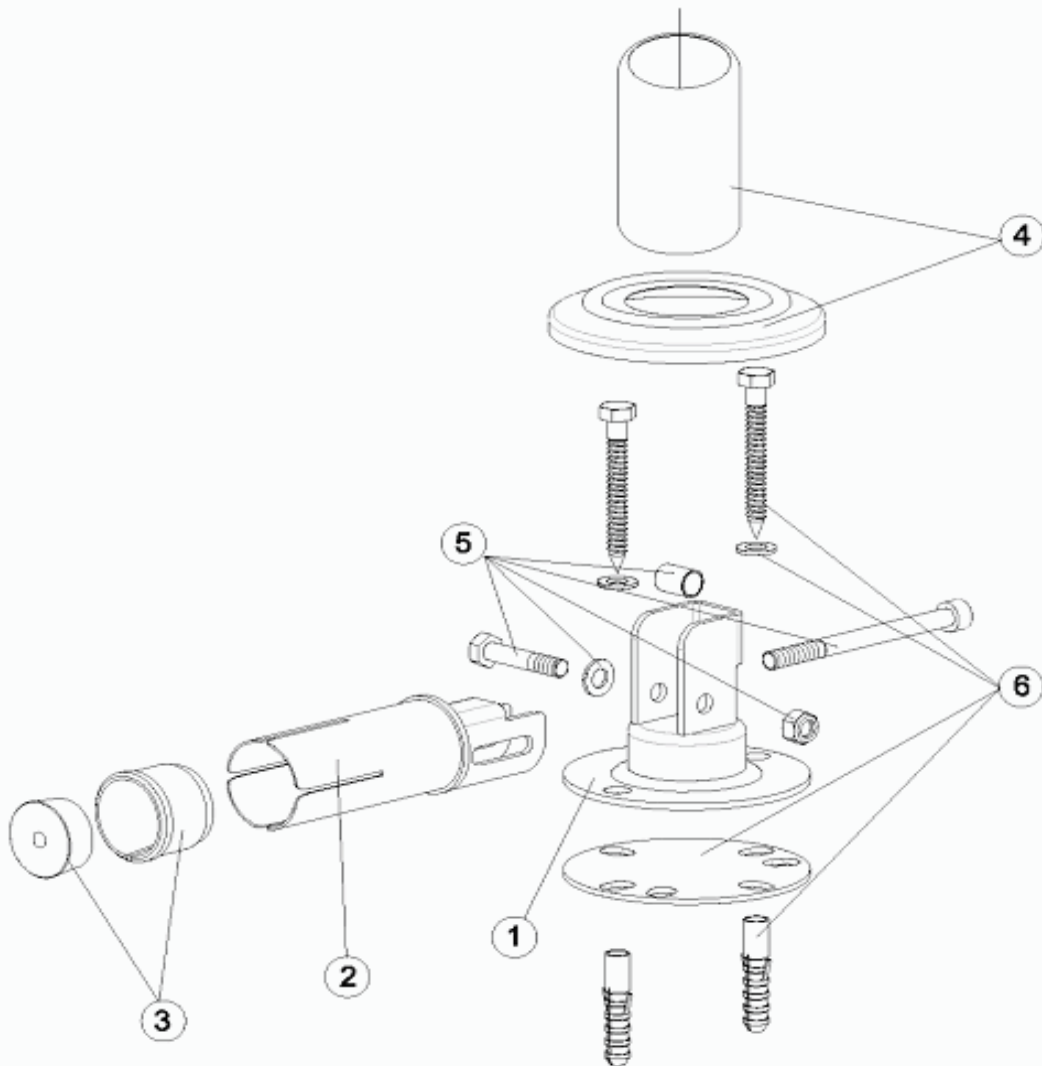

CODE **08727**

BESCHREIBUNG: **VERANKERUNG GELENK ROHR D. 43 MIT DECK**

DEUTSCHE

POS	CODE	BESCHREIBUNG	POS	CODE	BESCHREIBUNG
1	4401090206	UNTERTEIL FÜR KIPPGELENK	4	4401090204	BLLENDE KIPPGELENK
2	4401090202	OBERTEIL FÜR KIPPGELENK	5	4401090205	SCHRAUBENSATZ KIPPGELENK
3	4401010007	BEFESTIGUNGSKONUS	6	4401091001	SCHRAUBENSATZ BEFESTIGUNG VERANKERUNG

CODE **08727**

BESCHREIBUNG: **VERANKERUNG GELENK ROHR D. 43 MIT DECK**

...

PIEZA

OBSERVACIÓN

CODE **08727**

DESCRIPTION: **ARTICULATED ANCHORING PIPE D.43 WITH BASE PLATE**

ENGLISH

POS	CODE	DESCRIPTION	POS	CODE	DESCRIPTION
1	4401090206	ANCHOR BOTTOM PART	4	4401090204	ORNAMENTAL PIPE
2	4401090202	ANCHOR TOP PART	5	4401090205	HINGED ANCHORING BOLTS
3	4401010007	FIXING CONE	6	4401091001	ANCHOR PLATE BOLTS 304

CODE **08727**

DESCRIPTION: **ARTICULATED ANCHORING PIPE D.43 WITH BASE PLATE**

PIEZA

OBSERVACIÓN

CODIGO **08727**

DESCRIPCION: **ANCLAJE ARTICULADO TUBO D.43 CON PLETINA**

ESPAÑOL

POS	CODIGO	DESCRIPCION	POS	CODIGO	DESCRIPCION
1	4401090206	PARTE INFERIOR ANCLAJE	4	4401090204	TUBO EMBELLECEDOR
2	4401090202	PARTE SUPERIOR ANCLAJE	5	4401090205	TORNILLERIA ANCLAJE ARTICULADO
3	4401010007	CONO FIJACIÓN	6	4401091001	TORNILLERIA FIJACION ANCLAJE 304