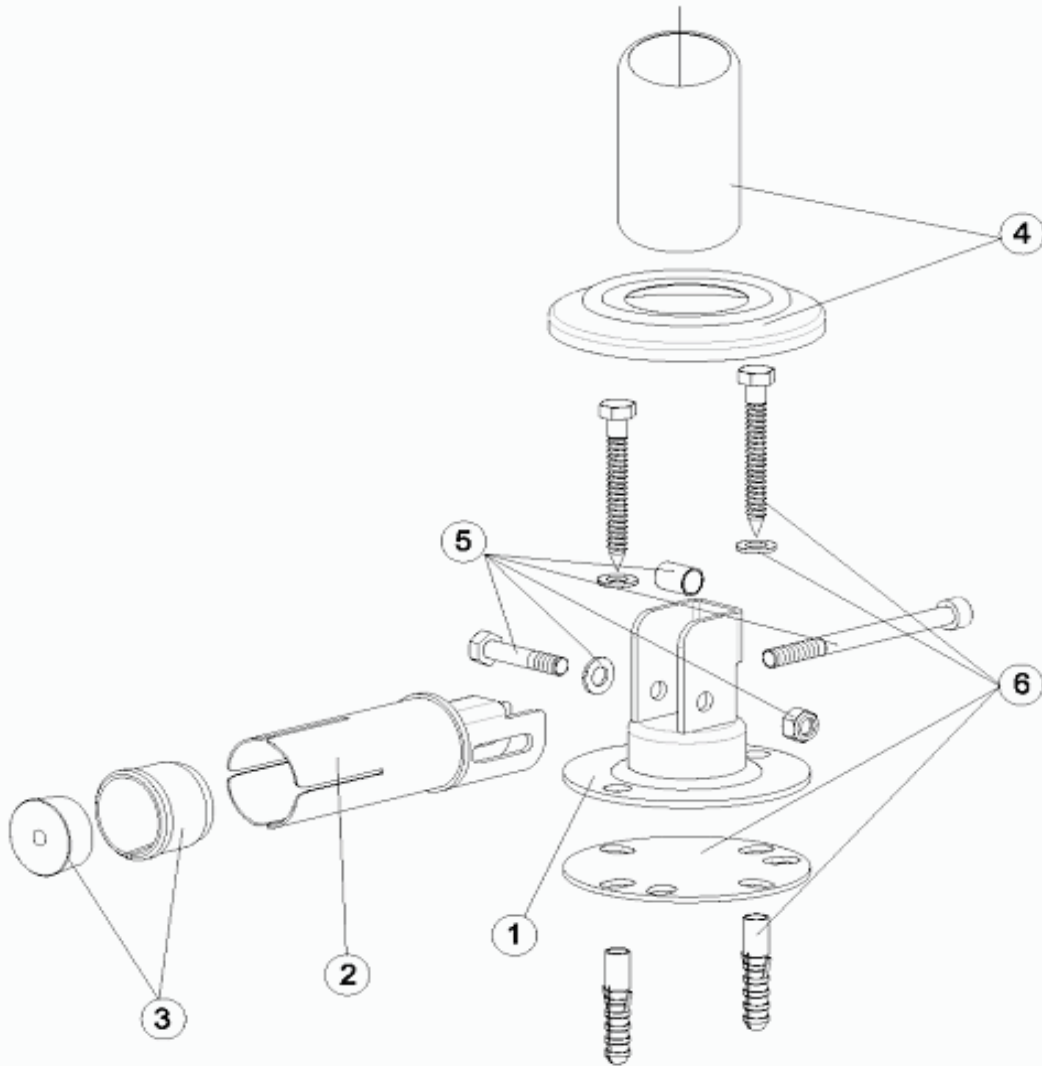

CODE **08727**

BESCHREIBUNG: **VERANKERUNG GELENK ROHR D. 43 MIT DECK**

...

PIEZA

OBSERVACIÓN

CODE **08727**

DESCRIPTION: **ARTICULATED ANCHORING PIPE D.43 WITH BASE PLATE**

ENGLISH

POS	CODE	DESCRIPTION	POS	CODE	DESCRIPTION
1	4401090206	ANCHOR BOTTOM PART	4	4401090204	ORNAMENTAL PIPE
2	4401090202	ANCHOR TOP PART	5	4401090205	HINGED ANCHORING BOLTS
3	4401010007	FIXING CONE	6	4401091001	ANCHOR PLATE BOLTS 304

CODE **08727**

DESCRIPTION: **ARTICULATED ANCHORING PIPE D.43 WITH BASE PLATE**

PIEZA

OBSERVACIÓN

CODIGO **08727**

DESCRIPCION: **ANCLAJE ARTICULADO TUBO D.43 CON PLETINA**

ESPAÑOL

POS	CODIGO	DESCRIPCION	POS	CODIGO	DESCRIPCION
1	4401090206	PARTE INFERIOR ANCLAJE	4	4401090204	TUBO EMBELLECEDOR
2	4401090202	PARTE SUPERIOR ANCLAJE	5	4401090205	TORNILLERIA ANCLAJE ARTICULADO
3	4401010007	CONO FIJACIÓN	6	4401091001	TORNILLERIA FIJACION ANCLAJE 304

CODE **08727**

DESCRIPTION: **FIXATION ARTICULÉE TUBE D.43 AVEC PLAQUETTE**

FRANCAIS

POS	CODE	DESCRIPTION	POS	CODE	DESCRIPTION
1	4401090206	PARTIE INFÉRIEURE D'ANCRAGE	4	4401090204	TUBE ENJOLIVEUR
2	4401090202	PARTIE SUPÉRIEURE D'ANCRAGE	5	4401090205	VISSERIE D'ANCRAGE
3	4401010007	GALET CONIQUE DE SERRAGE	6	4401091001	VISSERIE FIXATION ANCRAGE 304