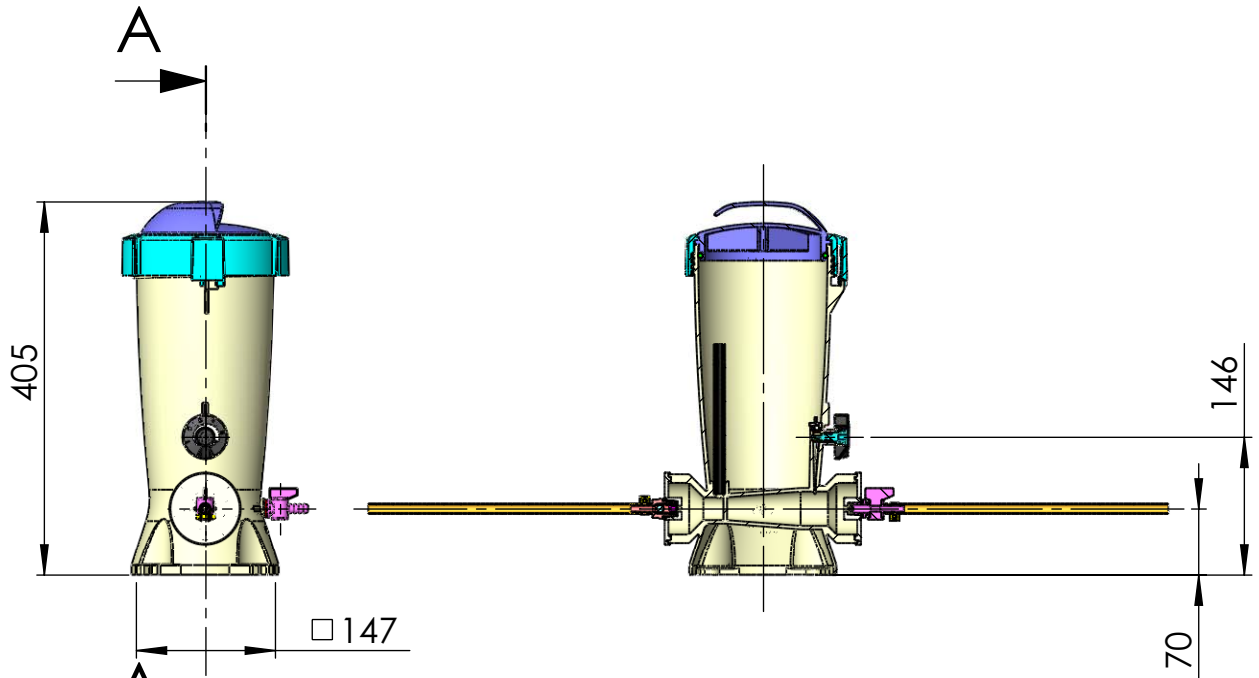

CÓDIGO / CODE: **24430**

DESCRIPCIÓN: **DOSIFICADOR DE CLORO Y BROMO 3,5 KG. "OFF-LINE"**

DESCRIPTION: **CLORINE AND BROMINE FEEDER 3,5 KG. "OFF-LINE"**

SECCIÓN A-A

Nota: Unidades en mm
Note: Units in mm