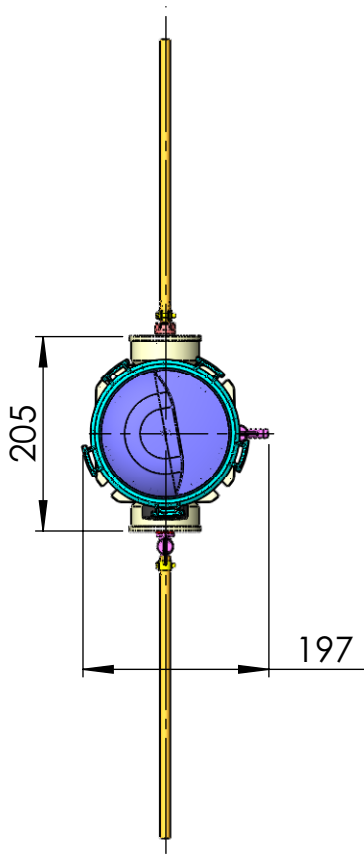

CÓDIGO / CODE: **24430**

DESCRIPCIÓN: **DOSIFICADOR DE CLORO Y BROMO 3,5 KG. "OFF-LINE"**

DESCRIPTION: **CLORINE AND BROMINE FEEDER 3,5 KG. "OFF-LINE"**

SECCIÓN A-A

Nota: Unidades en mm
Note: Units in mm