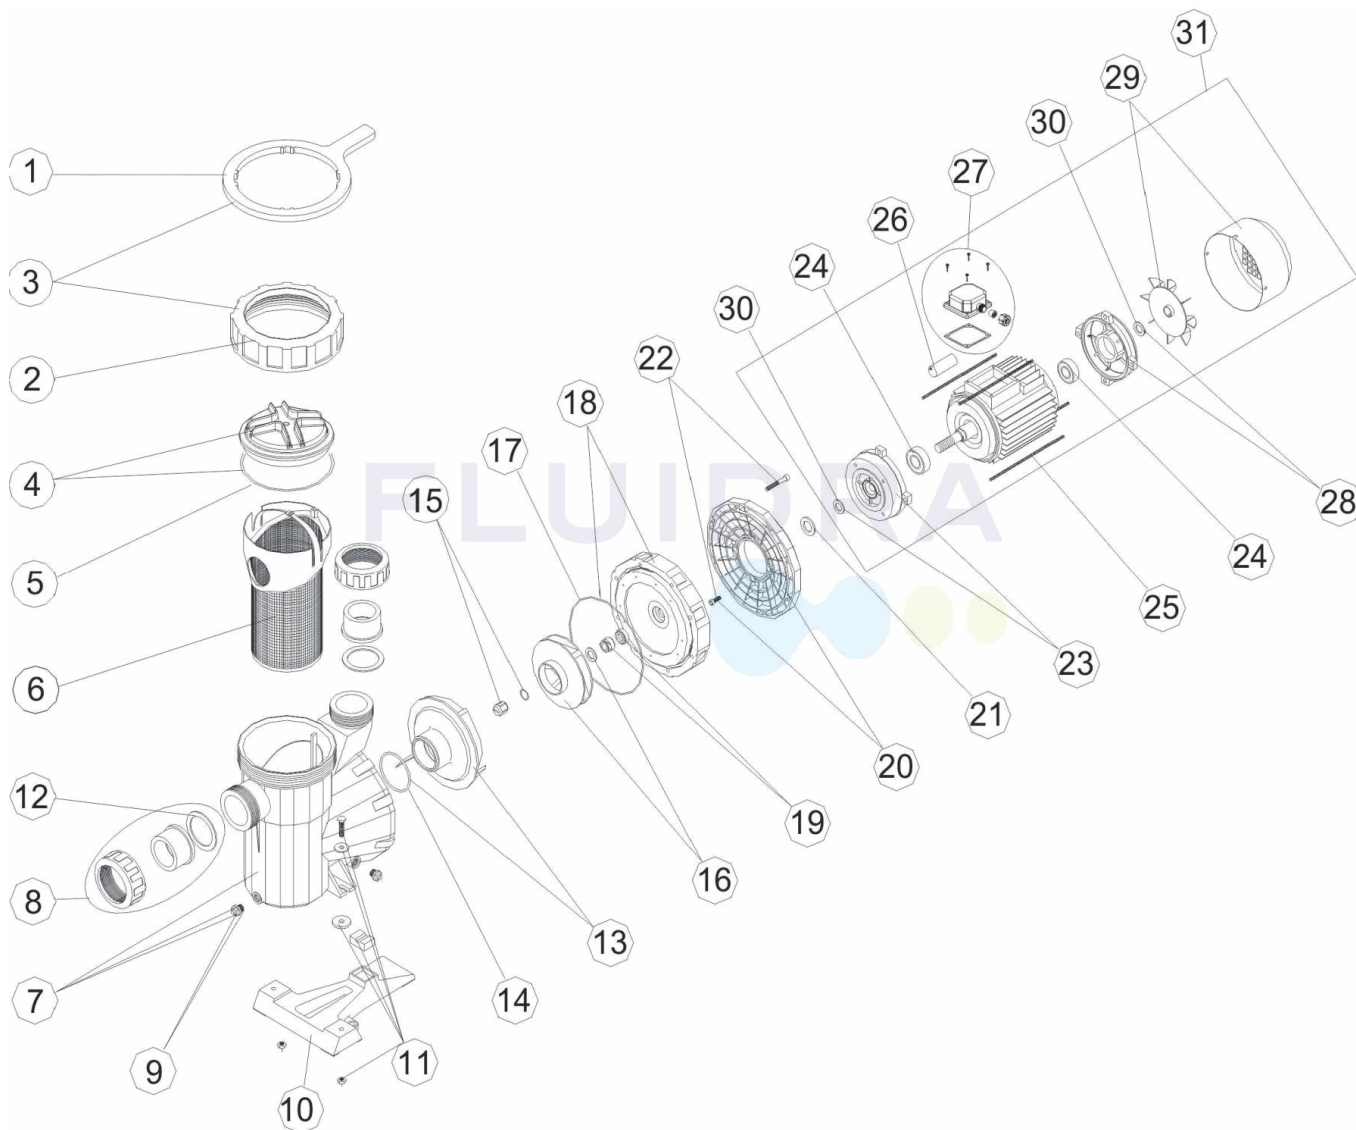

CODICE 25480, 25481, 25482, 25483, 25484, 25485, 25486, 25487, 25488, 25489, 25490, 25491, 25492

DESCRIZIONE: POMPA NAUTILUS

ITALIANO

POS	CODICE	DESCRIZIONE	POS	CODICE	DESCRIZIONE
1	4404130103	CHIAVE GHIERA PER FILTRO	13	* 4405010116	DIFFUSORE 1 HP - 2 HP
2	4408010101	GHIERA DI FISSAGGIO COPERCHIO	13	* 4405010117	DIFFUSORE 2,5 - 3 HP
3	4408031606	DADO E CHIAVE	14	4405010161	O-RING D 56,7X3,5
4	4405010702	COPERCHIO PREFILTRO	15	4405010134	TAPPO RUOTA M8 SIN.
5	4405010178	O-RING D 151,7X6,99	16	* 4405010165	RUOTA 1/3 HP 50 HZ
6	4405010105	CESTO PREFILTRO	16	* 4405010119	RUOTA 0,5 HP II 50 HZ
7	4405010109	CORPO POMBA	16	* 4405010120	RUOTA 0,5 HP III 50 HZ
8*	4405010106	MANICOTTI DI UNIONE <= 1 HP	16	* 4405010121	RUOTA 0,75 HP II 50 HZ
8*	4405010107	MANICOTTI DI UNIONE 1,5 HP - 2,5 HP	16	* 4405010122	RUOTA 0,75 HP III 50 HZ
9	4404121107	COPERCHIO 1/4' VALVOLA	16	* 4405010123	RUOTA 1 HP II 50 HZ
10	4405010207	PIEDE POMPA	16	* 4405010124	RUOTA 1 HP III 50 HZ
11	4405010206	UNIONE PARTE HIDRAULICA-BASE POMPA	16	* 4405010125	RUOTA 1,5 HP II 50 HZ
12	4405010179	GUERNICIONE PIANA 72X55X2,5	16	* 4405010126	RUOTA 1,5 HP III 50 HZ

* -> SI FACCIAMO RIFERIMENTO AL FOGLIO DELLE OSSERVAZIONI