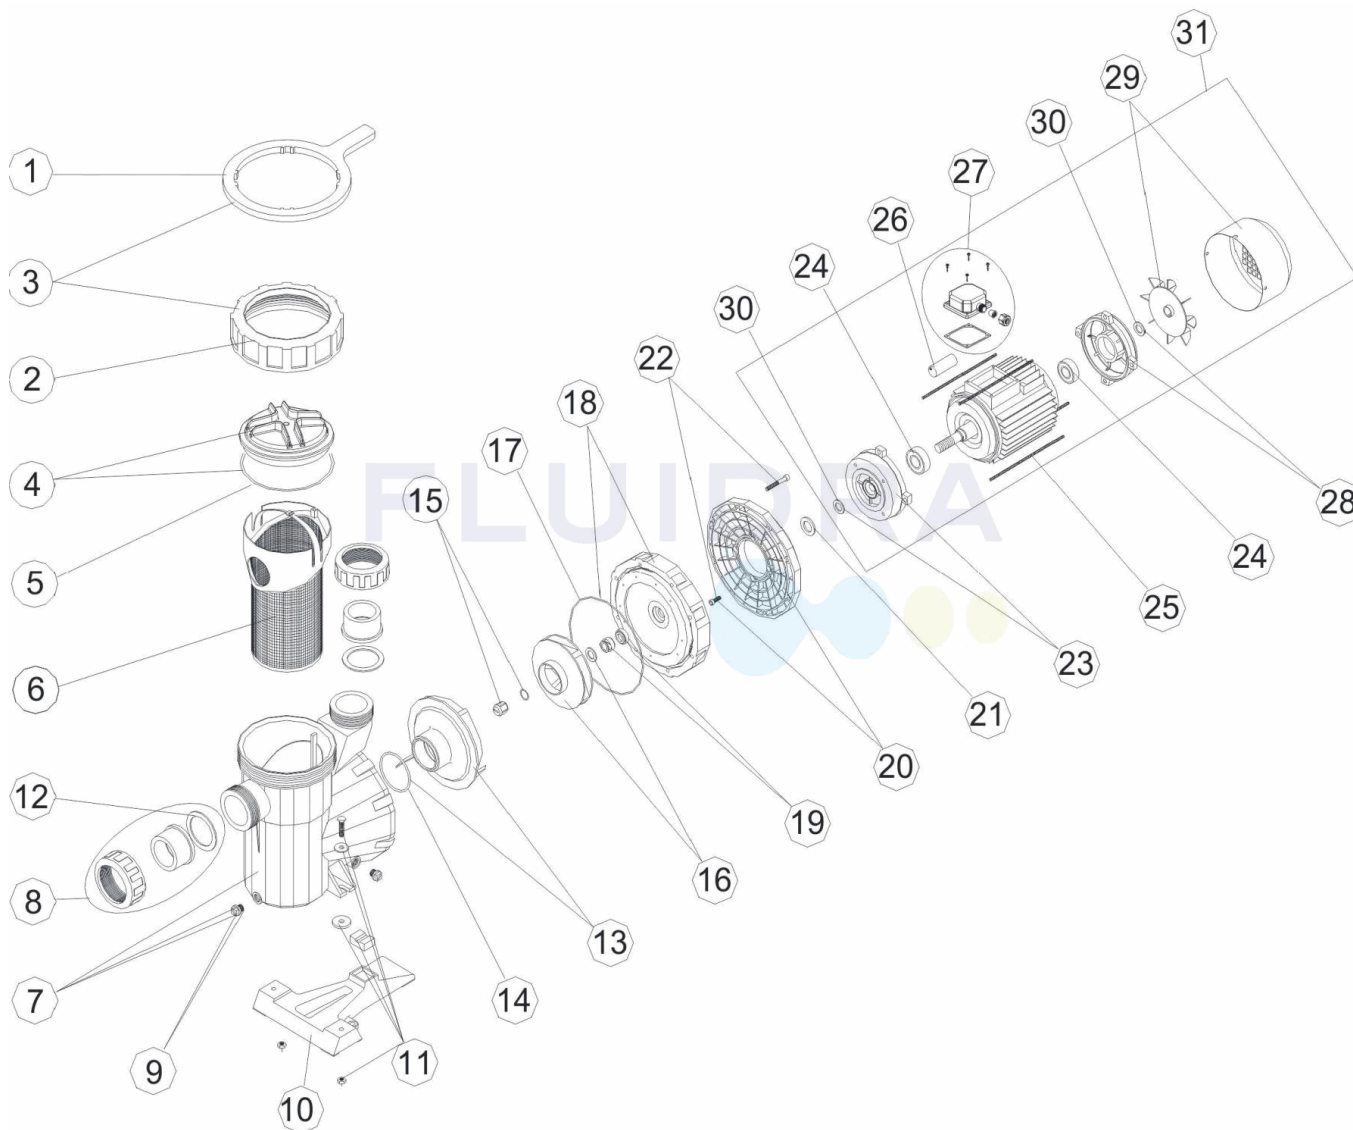

CODIGO 25480, 25481, 25482, 25483, 25484, 25485, 25486, 25487, 25488, 25489, 25490, 25491, 25492

DESCRIÇÃO: BOMBA NAUTILUS

PORTUGUES

POS	CODIGO	DESCRIÇÃO	POS	CODIGO	DESCRIÇÃO
1	4404130103	CHAVE PORCA FILTRO	13	* 4405010116	DIFUSOR 1 HP - 2 HP
2	4408010101	PORCA FIXAÇÃO TAMPA	13	* 4405010117	DIFUSOR 2,5 - 3 HP
3	4408031606	PORCA E CHAVE	14	4405010161	JUNTA TÓRICA D 56,7X3,5
4	4405010702	TAMPA PRÉ-FILTRO	15	4405010134	TAMPO RODÍZIO M8 ESQ.
5	4405010178	JUNTA TÓRICA D 151,7X6,99	16	* 4405010165	RODÍZIO 1/3 HP 50 HZ
6	4405010105	CESTO PRÉ-FILTRO	16	* 4405010119	RODÍZIO 0,5 HP II 50 HZ
7	4405010109	CORPO BOMBA	16	* 4405010120	RODÍZIO 0,5 HP III 50 HZ
8*	4405010106	ACESSÓRIOS DE UNIÃO <= 1 HP	16	* 4405010121	RODÍZIO 0,75 HP II 50 HZ
8*	4405010107	ACESSÓRIOS DE UNIÃO 1,5 HP - 2,5 HP	16	* 4405010122	RODÍZIO 0,75 HP III 50 HZ
9	4404121107	TAMPÃO 1/4' VÁLVULA	16	* 4405010123	RODÍZIO 1 HP II 50 HZ
10	4405010207	PÉ BOMBA	16	* 4405010124	RODÍZIO 1 HP III 50 HZ
11	4405010206	UNIÃO HIDRÁULICA PIE	16	* 4405010125	RODÍZIO 1,5 HP II 50 HZ
12	4405010179	JUNTA PLANA 72X55X2,5	16	* 4405010126	RODÍZIO 1,5 HP III 50 HZ

* -> VEJA A FICHA DE OBSERVAÇÕES