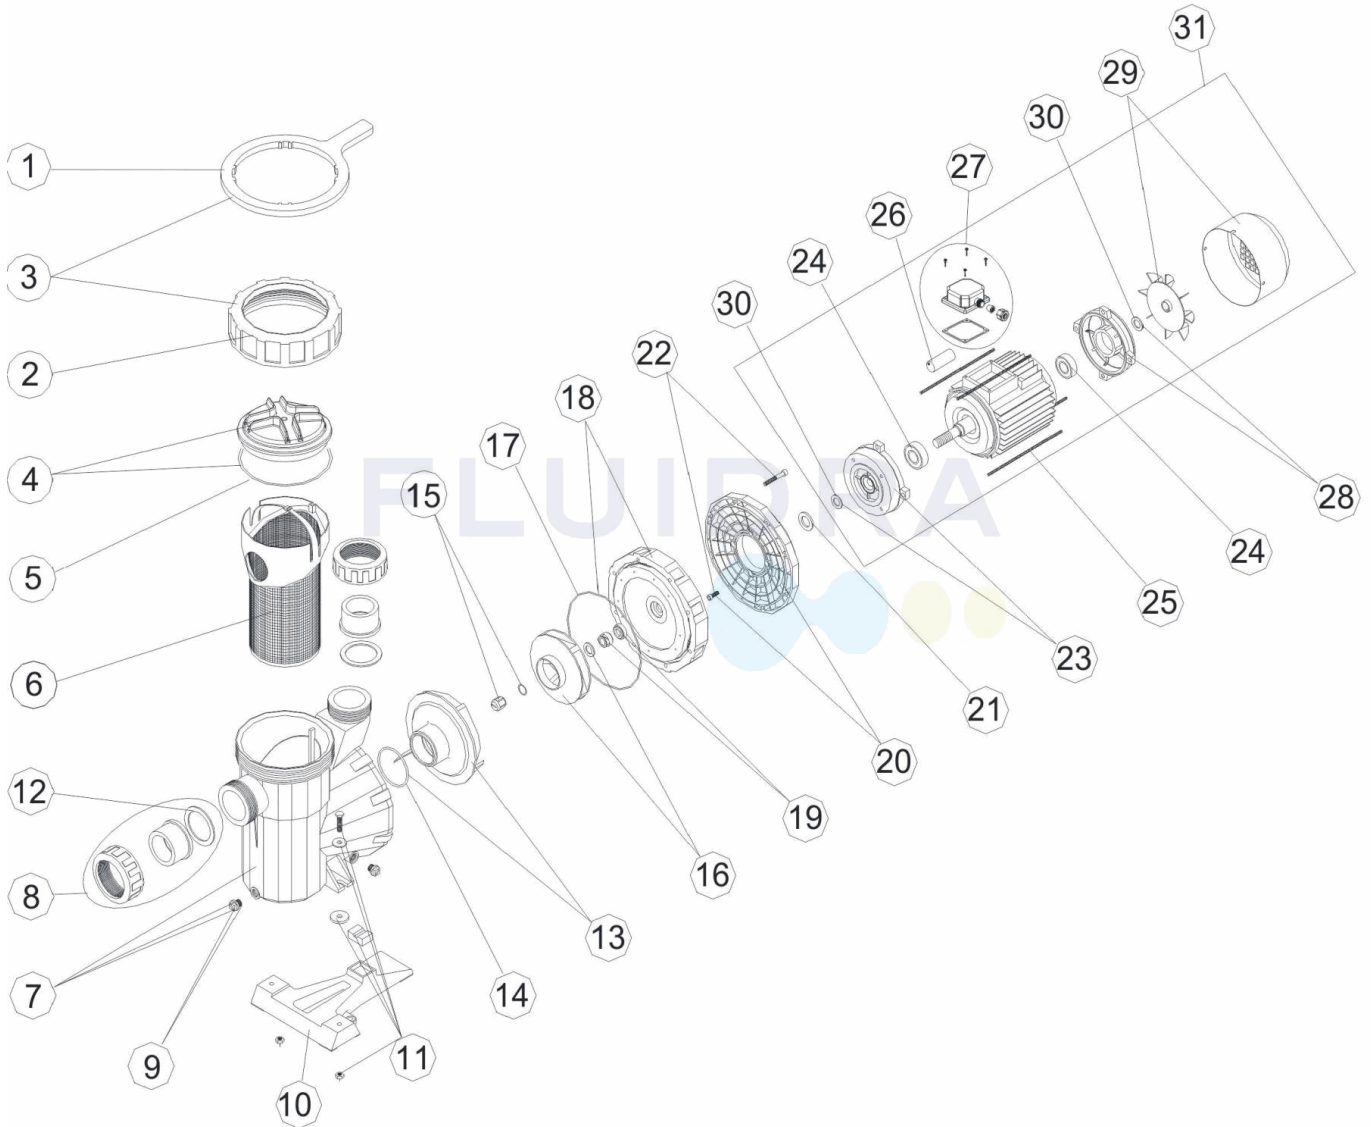

CODE **25480, 25481, 25482, 25483, 25484, 25485, 25486, 25487, 25488, 25489, 25490, 25491, 25492**

DESCRIPTION: **POMPE NAUTILUS**

FRANCAIS

POS	CODE	DESCRIPTION	POS	CODE	DESCRIPTION
1	4404130103	CLE ECROU DE FILTRE	13	* 4405010116	DIFFUSEUR 1 HP - 2 HP
2	4408010101	ECROU FIXATION COUVERCLE	13	* 4405010117	DIFFUSEUR 2,5 - 3 HP
3	4408031606	ECROU ET CLE	14	4405010161	JOINT TORIQUE D 56,7X3,5
4	4405010702	COUVERCLE PRÉFILTRE	15	4405010134	BOUCHON BOUT AXE M8 IZQ.
5	4405010178	JOINT TORIQUE D 151,7X6,99	16	* 4405010165	TURBINE 1/3 HP 50 HZ
6	4405010105	PANIER PRÉFILTRE	16	* 4405010119	TURBINE 0,5 HP II 50 HZ
7	4405010109	CORPS POMPE	16	* 4405010120	TURBINE 0,5 HP III 50 HZ
8*	4405010106	RACCORDS UNION <= 1 HP	16	* 4405010121	TURBINE 0,75 HP II 50 HZ
8*	4405010107	RACCORDS UNION 1,5 HP - 2,5 HP	16	* 4405010122	TURBINE 0,75 HP III 50 HZ
9	4404121107	BOUCHON 1/4' DE VANNE	16	* 4405010123	TURBINE 1 HP II 50 HZ
10	4405010207	SOCLE POMPE	16	* 4405010124	TURBINE 1 HP III 50 HZ
11	4405010206	RACCORD HYDRAULIQUE DE PIED	16	* 4405010125	TURBINE 1,5 HP II 50 HZ
12	4405010179	JOINT PLAT 72X55X2,5	16	* 4405010126	TURBINE 1,5 HP III 50 HZ

* -> VOIR FICHE D'OBSERVATIONS