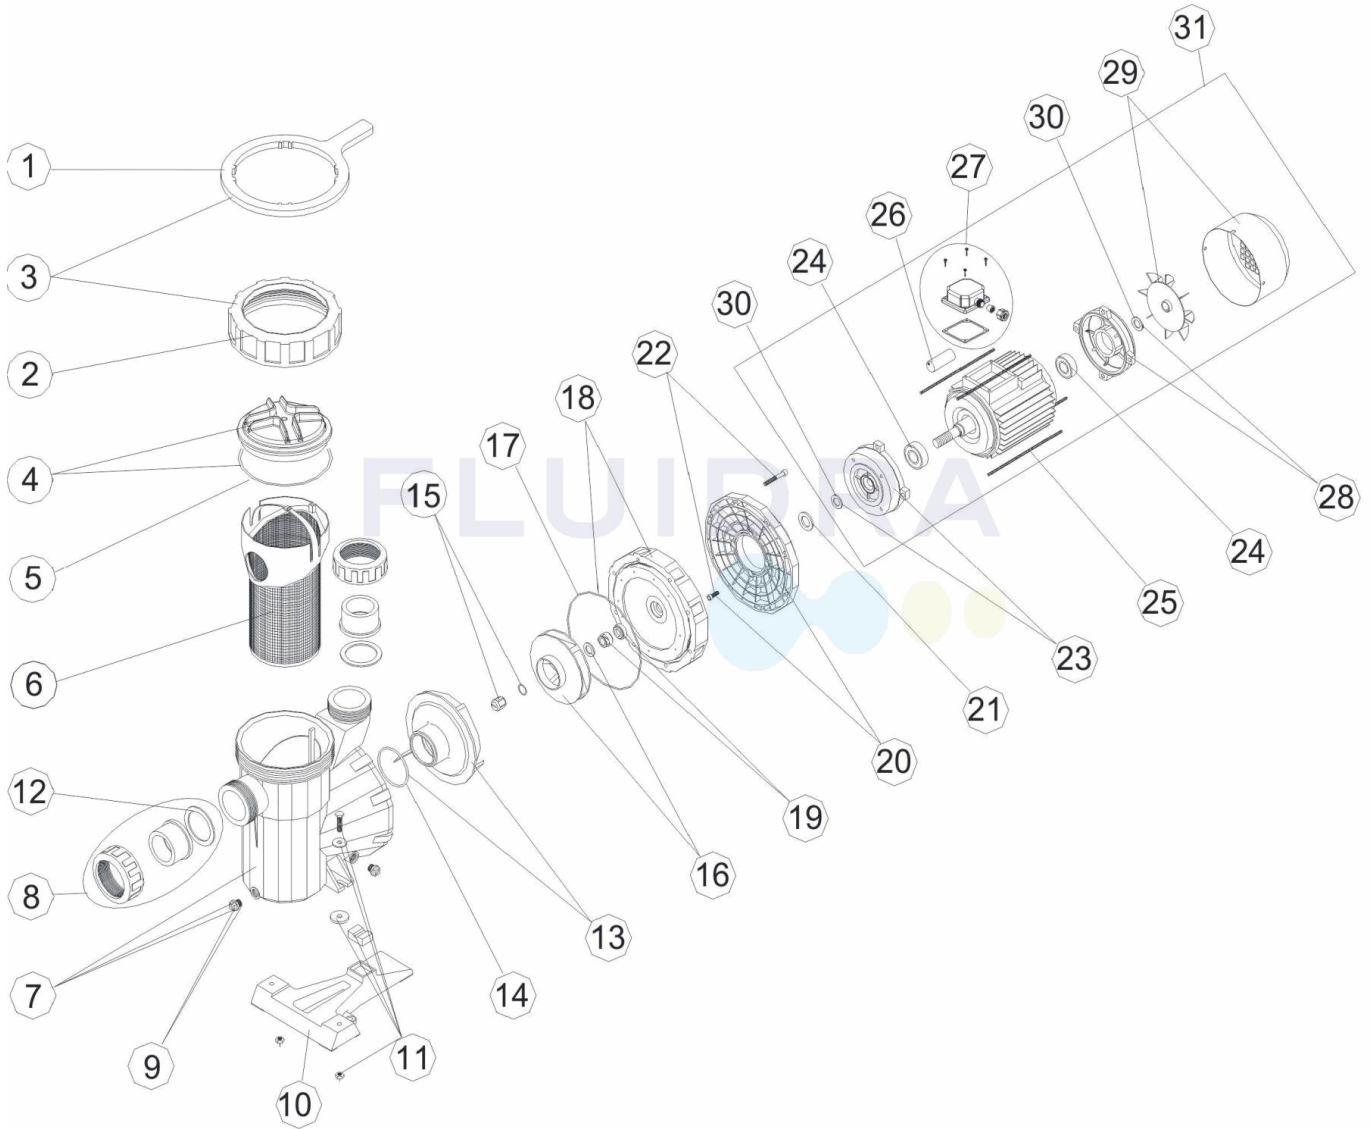

**CODIGO** 25480, 25481, 25482, 25483, 25484, 25485, 25486, 25487, 25488, 25489, 25490, 25491, 25492

**DESCRIPCION:** BOMBA NAUTILUS

**ESPAÑOL**

POS	CODIGO	DESCRIPCION	POS	CODIGO	DESCRIPCION
1	4404130103	LLAVE TUERCA FILTRO	13	* 4405010116	DIFUSOR 1 HP - 2 HP
2	4408010101	TUERCA FIJACION TAPA	13	* 4405010117	DIFUSOR 2,5 - 3 HP
3	4408031606	TUERCA Y LLAVE	14	4405010161	JUNTA TORICA D. 56,7X3,5
4	4405010702	TAPA PREFILTRO	15	4405010134	TAPÓN RODETE M8 IZQUIERDA
5	4405010178	JUNTA TORICA D. 151,7X6,99	16	* 4405010165	RODETE 1/3 HP 50 HZ
6	4405010105	CESTO PREFILTRO	16	* 4405010119	RODETE 0,5 HP II 50 HZ
7	4405010109	CUERPO BOMBA	16	* 4405010120	RODETE 0,5 HP. III 50 HZ
8*	4405010106	ACCESORIOS ENLACE <= 1 HP	16	* 4405010121	RODETE 0,75 HP II 50 HZ
8*	4405010107	ACCESORIOS ENLACE 1,5 HP - 2,5 HP	16	* 4405010122	RODETE 0,75 HP III 50 HZ
9	4404121107	TAPON 1/4' VALVULA	16	* 4405010123	RODETE 1 HP II 50 HZ
10	4405010207	PIE BOMBA	16	* 4405010124	RODETE 1 HP III 50 HZ
11	4405010206	UNIÓN HIDRÁULICA PIE	16	* 4405010125	RODETE 1,5 HP II 50 HZ
12	4405010179	JUNTA PLANA 72X55X2,5	16	* 4405010126	RODETE 1,5 HP III 50 HZ