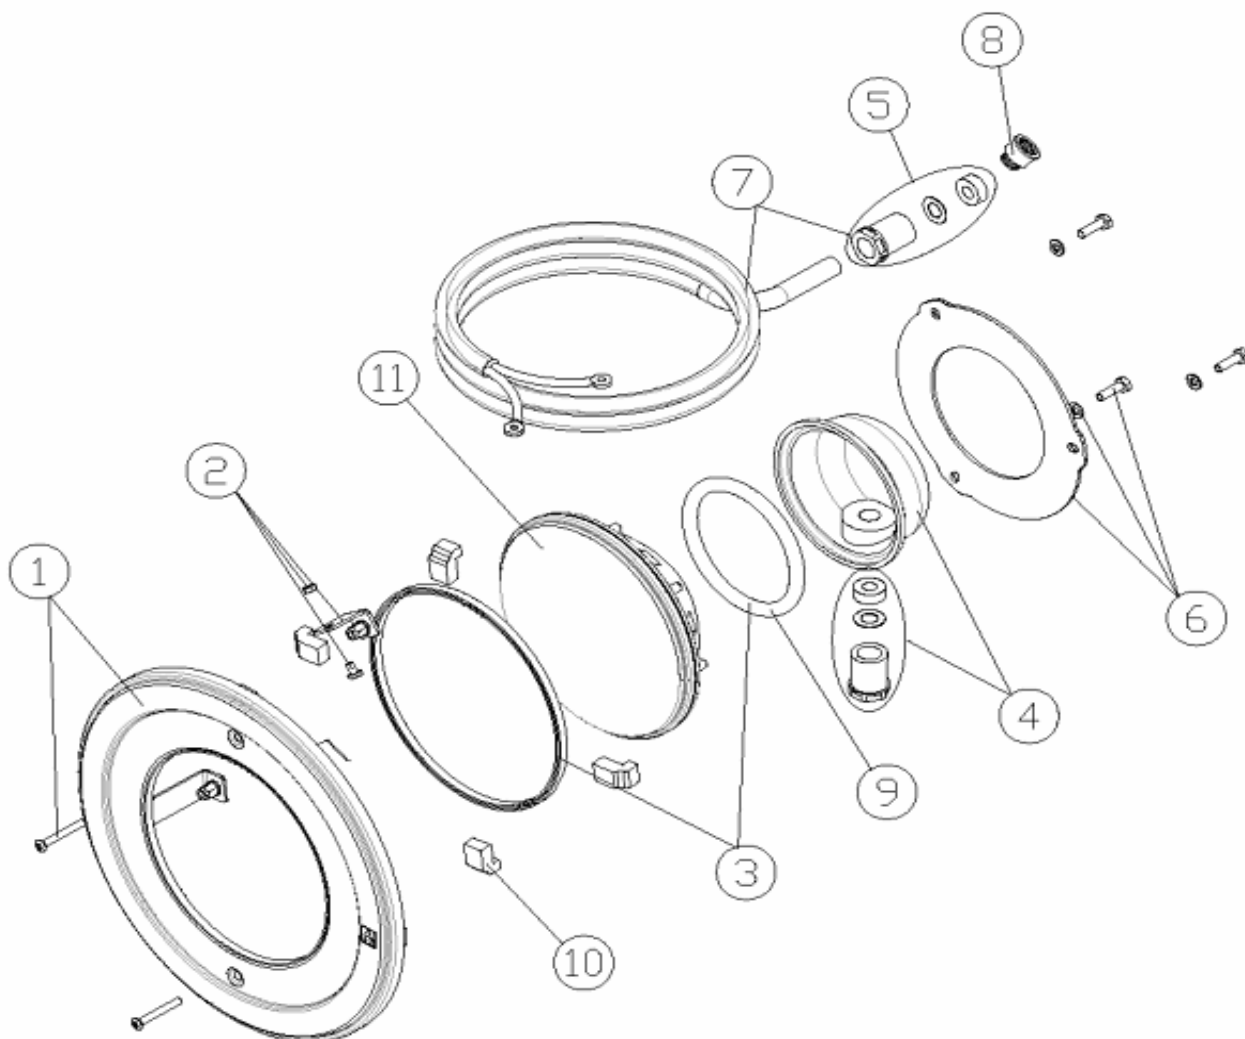

CODE **54100**

DESCRIPTION: **LIGHT D. 295 LED 1.11 WHITE**

ENGLISH

POS	CODE	DESCRIPTION	POS	CODE	DESCRIPTION
1	4403010056	LAMP FIXING RING	7	4403010053	LIGHT CABLE
2	4403010025	FIXINGS FOR REMOVABLE RING	8	4403013707	SOCKET ADAPTOR M-25 PG16
3	4403010026	LAMP SUPPORT PROFILE + O-RING SEAL	9	4403010054	LIGHT O RING
4	4403010051	LIGHT CONNECTING COVER	10	4403010057	RING BUTT
5	4403010052	GLAND SEAL ASSY.	11	52596R0500	LIGHTBULB LEDS 1.11 RGB WHITE
6	4403010028	LAMP COVER FIXING FLANGE			

CODICE **54100**

DESCRIZIONE: **PROIETTORE D. 295 LED 1.11 BIANCO**

ITALIANO

POS	CODICE	DESCRIZIONE	POS	CODICE	DESCRIZIONE
1	4403010056	FLANGIA FISSAGGIO LAMPADA	7	4403010053	CAVO FARO
2	4403010025	FISSAGGIO ANELLO SMONTABILE	8	4403013707	MANICOTTO CONVERSIONE M-25 PG16
3	4403010026	PROFILO APPOGGIO LAMPADA + GIUNTURA TORICA	9	4403010054	O-RING FARO
4	4403010051	COPERCHIO COLLEGAMENTO LAMPADA	10	4403010057	ANELLO DI FERMO
5	4403010052	KIT PRESSACAVI	11	52596R0500	LAMPADINA LEDS 1.11 RGB BIANCO
6	4403010028	FLANGIA DI SOSTENGO COPERTURA LAMPADA			

CODIGO **54100**

DESCRIÇÃO: **PROJECTOR D. 295 LED 1.11 BRANCO**

PORTUGUES

POS	CODIGO	DESCRIÇÃO	POS	CODIGO	DESCRIÇÃO
1	4403010056	ARO FIXAÇÃO LÂMPADA	7	4403010053	CABO PROJECTOR
2	4403010025	FIXAÇÃO ARO DESMONTÁVEL	8	4403013707	MANGUITO CONVERSOR M-25 PG16
3	4403010026	PERFIL APOIO LÂMPADA + JUNTA TÓRICA	9	4403010054	JUNTA TÓRICA PROJECTOR
4	4403010051	TAMPA LIGAÇÃO LÂMPADA	10	4403010057	PARE DE ANEL
5	4403010052	CONJ.CAIXA DE VEDAÇÃO	11	52596R0500	BOMBILHA LEDS 1.11 RGB BRANCO
6	4403010028	FLANGE FIXAÇÃO TAMPA LÂMPADA			