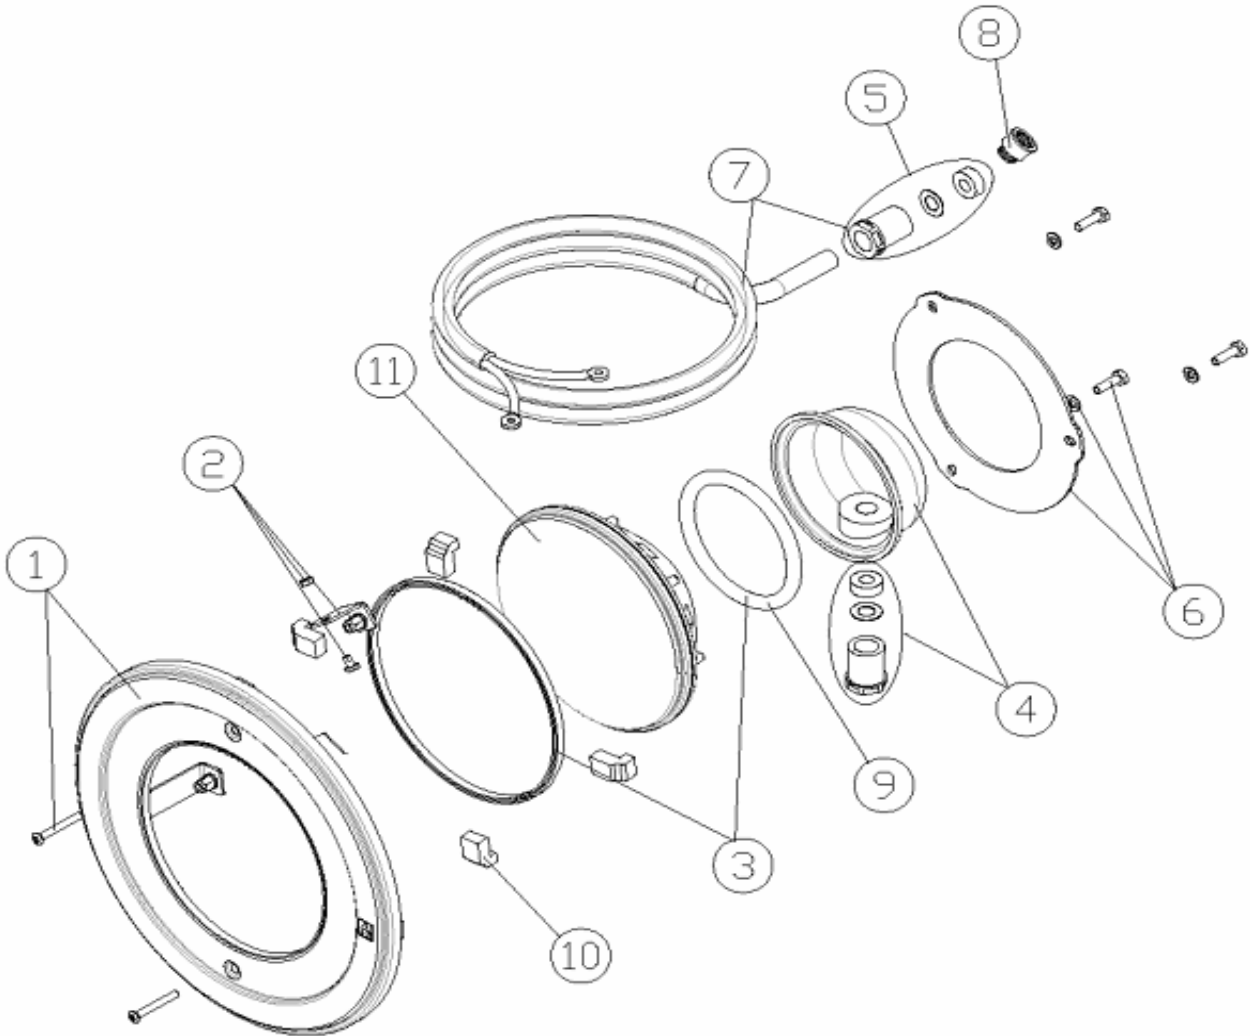

CODE **54100**

BESCHREIBUNG: **SCHEINWERFER D. 295 LED 1.11 WHITE**

DEUTSCHE

POS	CODE	BESCHREIBUNG	POS	CODE	BESCHREIBUNG
1	4403010056	BLENDENSATZ UWS	7	4403010053	KABEL UWS
2	4403010025	FIXIERUNG ABNEHMBARER RING	8	4403013707	MUFFE M-25 PG16
3	4403010026	PROFIL HALTERUNG LAMPE + O-RING	9	4403010054	O-RING UWS
4	4403010051	LAMPENGHÄUSE UWS	10	4403010057	STOP RING
5	4403010052	SET QUETSCHVERSCHRAUBUNG	11	52596R0500	LAMPE LEDS 1.11 RGB WHITE
6	4403010028	BEFESTIGUNGSLASCHE DECKEL LAMPE			

CODE **54100**

DESCRIPTION: **LIGHT D. 295 LED 1.11 WHITE**

ENGLISH

POS	CODE	DESCRIPTION	POS	CODE	DESCRIPTION
1	4403010056	LAMP FIXING RING	7	4403010053	LIGHT CABLE
2	4403010025	FIXINGS FOR REMOVABLE RING	8	4403013707	SOCKET ADAPTOR M-25 PG16
3	4403010026	LAMP SUPPORT PROFILE + O-RING SEAL	9	4403010054	LIGHT O RING
4	4403010051	LIGHT CONNECTING COVER	10	4403010057	RING BUTT
5	4403010052	GLAND SEAL ASSY.	11	52596R0500	LIGHTBULB LEDS 1.11 RGB WHITE
6	4403010028	LAMP COVER FIXING FLANGE			

CODIGO **54100**

DESCRIPCION: **FOCO D. 295 LED 1.11 BLANCO**

ESPAÑOL

POS	CODIGO	DESCRIPCION	POS	CODIGO	DESCRIPCION
1	4403010056	ARO FIJACION LAMPARA	7	4403010053	CABLE PROYECTOR
2	4403010025	FIJACION ARO DESMONTABLE	8	4403013707	MANGUITO CONVERTIDOR M-25 PG16
3	4403010026	PERFIL APOYO LAMPARA + JUNTA TORICA	9	4403010054	JUNTA TORICA PROYECTOR
4	4403010051	TAPA CONEXIÓN LAMPARA	10	4403010057	TOPE ARO PROYECTOR
5	4403010052	CJTO. PRENSAESTOPAS	11	52596R0500	LAMPARA LEDS 1.11 RGB BLANCA
6	4403010028	BRIDA SUJECION TAPA LAMPARA			