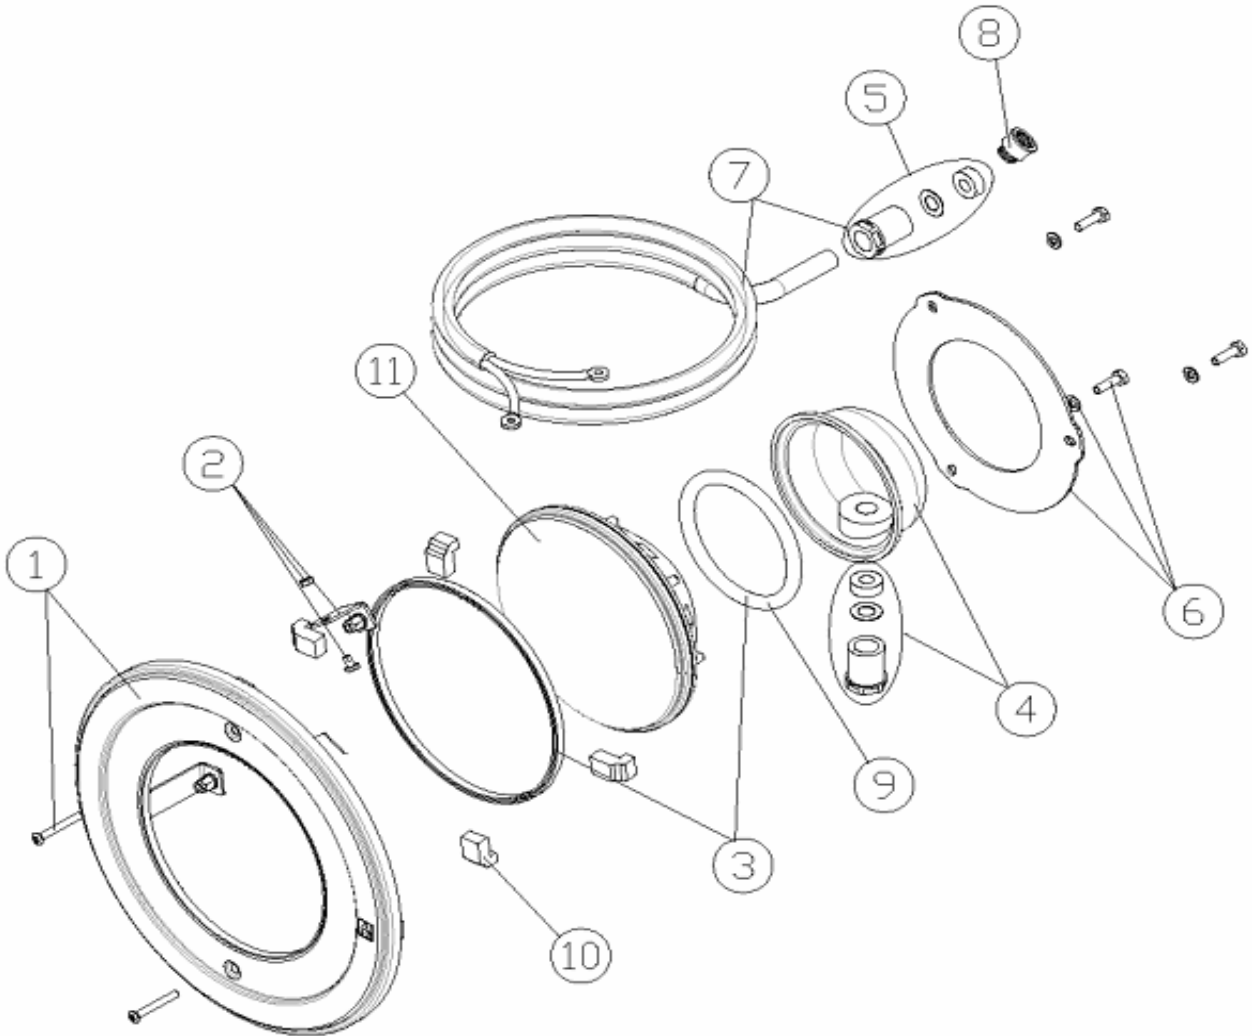

CODE **54100**

DESCRIPTION: **LIGHT D. 295 LED 1.11 WHITE**

ENGLISH

POS	CODE	DESCRIPTION	POS	CODE	DESCRIPTION
1	4403010056	LAMP FIXING RING	7	4403010053	LIGHT CABLE
2	4403010025	FIXINGS FOR REMOVABLE RING	8	4403013707	SOCKET ADAPTOR M-25 PG16
3	4403010026	LAMP SUPPORT PROFILE + O-RING SEAL	9	4403010054	LIGHT O RING
4	4403010051	LIGHT CONNECTING COVER	10	4403010057	RING BUTT
5	4403010052	GLAND SEAL ASSY.	11	52596R0500	LIGHTBULB LEDS 1.11 RGB WHITE
6	4403010028	LAMP COVER FIXING FLANGE			

CODIGO **54100**

DESCRIPCION: **FOCO D. 295 LED 1.11 BLANCO**

ESPAÑOL

POS	CODIGO	DESCRIPCION	POS	CODIGO	DESCRIPCION
1	4403010056	ARO FIJACION LAMPARA	7	4403010053	CABLE PROYECTOR
2	4403010025	FIJACION ARO DESMONTABLE	8	4403013707	MANGUITO CONVERTIDOR M-25 PG16
3	4403010026	PERFIL APOYO LAMPARA + JUNTA TORICA	9	4403010054	JUNTA TORICA PROYECTOR
4	4403010051	TAPA CONEXIÓN LAMPARA	10	4403010057	TOPE ARO PROYECTOR
5	4403010052	CJTO. PRENSAESTOPAS	11	52596R0500	LAMPARA LEDS 1.11 RGB BLANCA
6	4403010028	BRIDA SUJECION TAPA LAMPARA			

CODE **54100**

DESCRIPTION: **PROJECTEUR D. 295 LED 1.11 BLANC**

FRANCAIS

POS	CODE	DESCRIPTION	POS	CODE	DESCRIPTION
1	4403010056	BRIDE DE FIXATION LAMPE	7	4403010053	CABLE PROJECTEUR
2	4403010025	FIXATION ANNEAU DÉMONTABLE	8	4403013707	MANCHE CONVERTISSEUR M-25 PG16
3	4403010026	PROFIL APPUI LAMPE + JOINT TORIQUE	9	4403010054	JOINT TORIQUE PROJECTEUR
4	4403010051	NICHE PROJECTEUR	10	4403010057	JONC D'ARRÊT
5	4403010052	ENS. PRESSE ETOUPE	11	52596R0500	LAMPE LEDS 1.11 RGB BLANC
6	4403010028	BRIDE MAINTIEN COUVERCLE LAMPE			