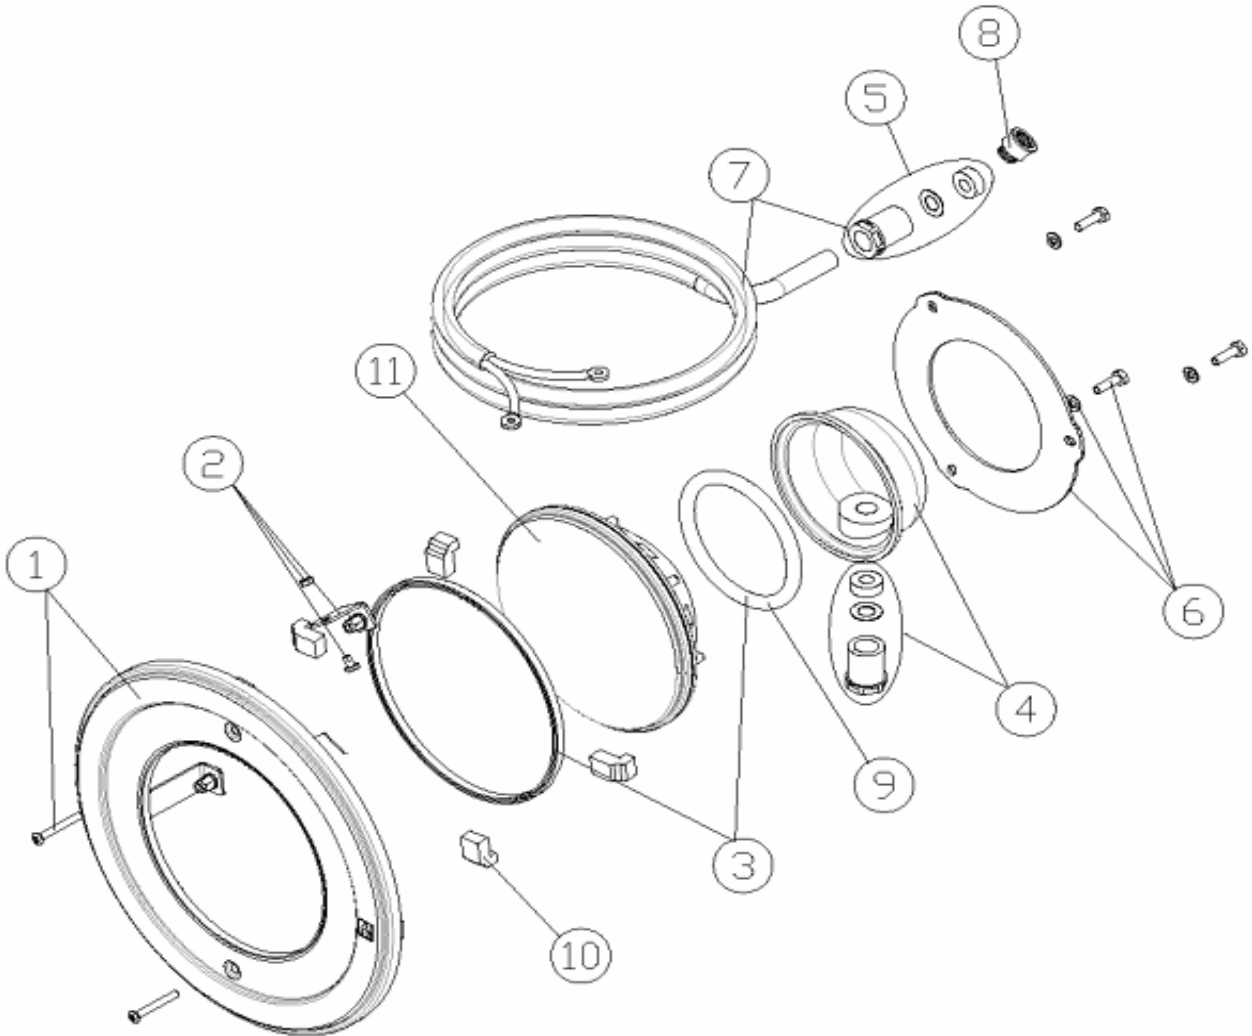

CODE **54100**

DESCRIPTION: **LIGHT D. 295 LED 1.11 WHITE**

ENGLISH

POS	CODE	DESCRIPTION	POS	CODE	DESCRIPTION
1	4403010056	LAMP FIXING RING	7	4403010053	LIGHT CABLE
2	4403010025	FIXINGS FOR REMOVABLE RING	8	4403013707	SOCKET ADAPTOR M-25 PG16
3	4403010026	LAMP SUPPORT PROFILE + O-RING SEAL	9	4403010054	LIGHT O RING
4	4403010051	LIGHT CONNECTING COVER	10	4403010057	RING BUTT
5	4403010052	GLAND SEAL ASSY.	11	52596R0500	LIGHTBULB LEDS 1.11 RGB WHITE
6	4403010028	LAMP COVER FIXING FLANGE			

CODE **54100**

DESCRIPTION: **PROJECTEUR D. 295 LED 1.11 BLANC**

FRANCAIS

POS	CODE	DESCRIPTION	POS	CODE	DESCRIPTION
1	4403010056	BRIDE DE FIXATION LAMPE	7	4403010053	CABLE PROJECTEUR
2	4403010025	FIXATION ANNEAU DÉMONTABLE	8	4403013707	MANCHE CONVERTISSEUR M-25 PG16
3	4403010026	PROFIL APPUI LAMPE + JOINT TORIQUE	9	4403010054	JOINT TORIQUE PROJECTEUR
4	4403010051	NICHE PROJECTEUR	10	4403010057	JONC D'ARRÊT
5	4403010052	ENS. PRESSE ETOUPE	11	52596R0500	LAMPE LEDS 1.11 RGB BLANC
6	4403010028	BRIDE MAINTIEN COUVERCLE LAMPE			

CODICE **54100**

DESCRIZIONE: **PROIETTORE D. 295 LED 1.11 BIANCO**

ITALIANO

POS	CODICE	DESCRIZIONE	POS	CODICE	DESCRIZIONE
1	4403010056	FLANGIA FISSAGGIO LAMPADA	7	4403010053	CAVO FARO
2	4403010025	FISSAGGIO ANELLO SMONTABILE	8	4403013707	MANICOTTO CONVERSIONE M-25 PG16
3	4403010026	PROFILO APPOGGIO LAMPADA + GIUNTURA TORICA	9	4403010054	O-RING FARO
4	4403010051	COPERCHIO COLLEGAMENTO LAMPADA	10	4403010057	ANELLO DI FERMO
5	4403010052	KIT PRESSACAVI	11	52596R0500	LAMPADINA LEDS 1.11 RGB BIANCO
6	4403010028	FLANGIA DI SOSTENGO COPERTURA LAMPADA			