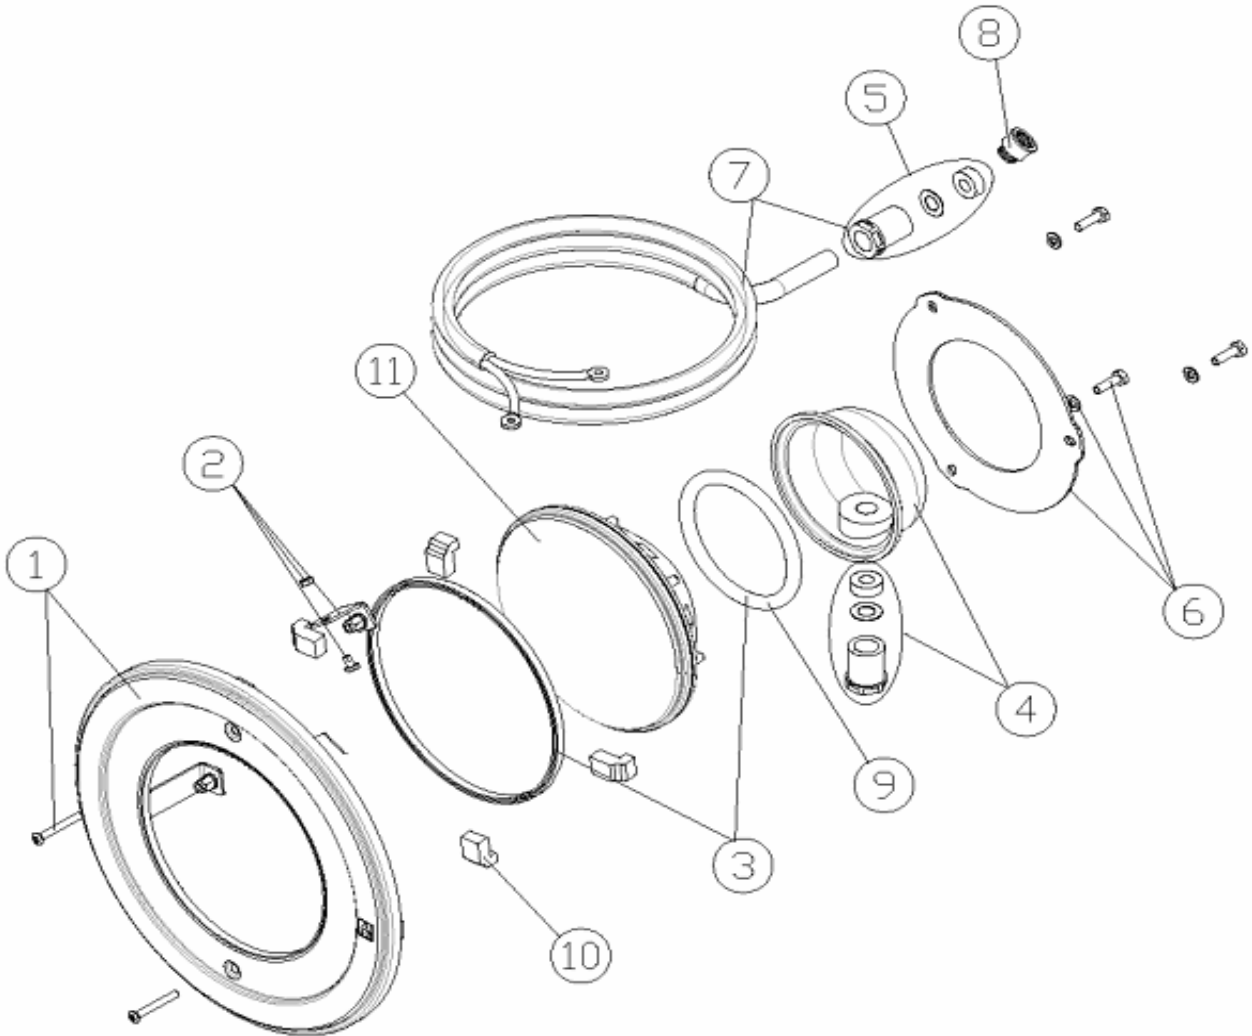

CODE **54100**

BESCHREIBUNG: **SCHEINWERFER D. 295 LED 1.11 WHITE**

DEUTSCHE

POS	CODE	BESCHREIBUNG	POS	CODE	BESCHREIBUNG
1	4403010056	BLENDENSATZ UWS	7	4403010053	KABEL UWS
2	4403010025	FIXIERUNG ABNEHMBARER RING	8	4403013707	MUFFE M-25 PG16
3	4403010026	PROFIL HALTERUNG LAMPE + O-RING	9	4403010054	O-RING UWS
4	4403010051	LAMPENGHÄUSE UWS	10	4403010057	STOP RING
5	4403010052	SET QUETSCHVERSCHRAUBUNG	11	52596R0500	LAMPE LEDS 1.11 RGB WHITE
6	4403010028	BEFESTIGUNGSLASCHE DECKEL LAMPE			

CODE **54100**

DESCRIPTION: **LIGHT D. 295 LED 1.11 WHITE**

ENGLISH

POS	CODE	DESCRIPTION	POS	CODE	DESCRIPTION
1	4403010056	LAMP FIXING RING	7	4403010053	LIGHT CABLE
2	4403010025	FIXINGS FOR REMOVABLE RING	8	4403013707	SOCKET ADAPTOR M-25 PG16
3	4403010026	LAMP SUPPORT PROFILE + O-RING SEAL	9	4403010054	LIGHT O RING
4	4403010051	LIGHT CONNECTING COVER	10	4403010057	RING BUTT
5	4403010052	GLAND SEAL ASSY.	11	52596R0500	LIGHTBULB LEDS 1.11 RGB WHITE
6	4403010028	LAMP COVER FIXING FLANGE			

CODIGO **54100**

DESCRIPCION: **FOCO D. 295 LED 1.11 BLANCO**

ESPAÑOL

POS	CODIGO	DESCRIPCION	POS	CODIGO	DESCRIPCION
1	4403010056	ARO FIJACION LAMPARA	7	4403010053	CABLE PROYECTOR
2	4403010025	FIJACION ARO DESMONTABLE	8	4403013707	MANGUITO CONVERTIDOR M-25 PG16
3	4403010026	PERFIL APOYO LAMPARA + JUNTA TORICA	9	4403010054	JUNTA TORICA PROYECTOR
4	4403010051	TAPA CONEXIÓN LAMPARA	10	4403010057	TOPE ARO PROYECTOR
5	4403010052	CJTO. PRENSAESTOPAS	11	52596R0500	LAMPARA LEDS 1.11 RGB BLANCA
6	4403010028	BRIDA SUJECION TAPA LAMPARA			