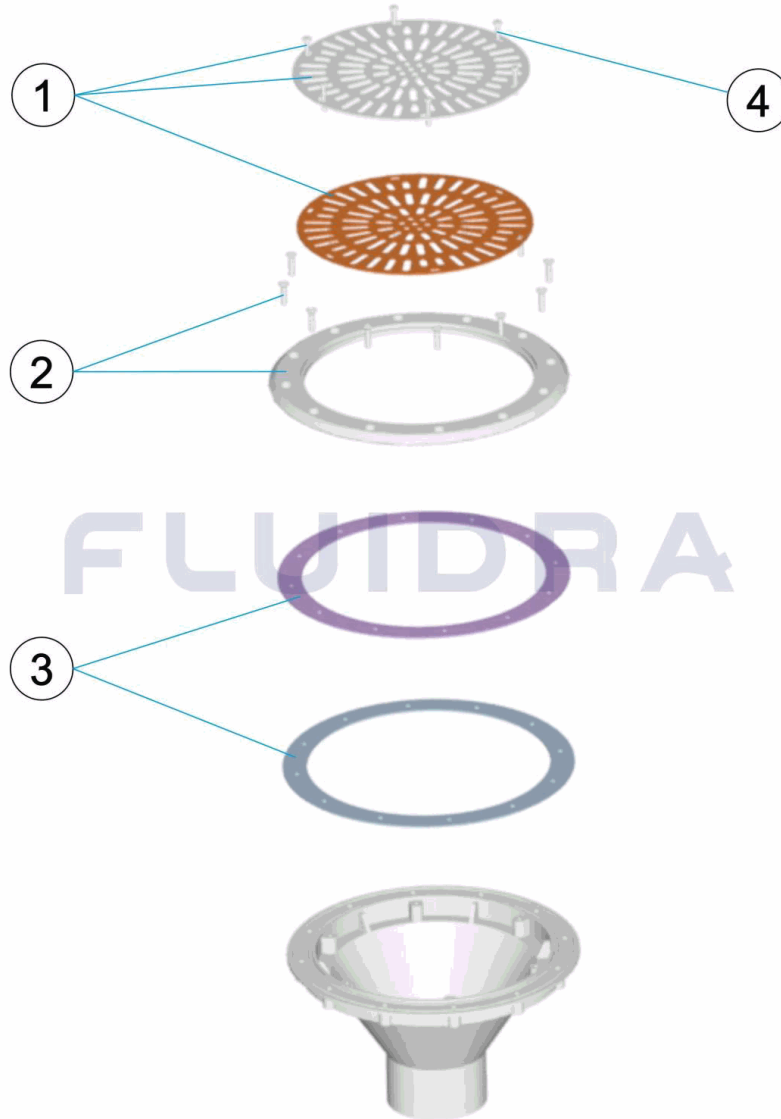

CODIGO **11795**

DESCRIPCION: **BOQUILLA DE FONDO 3" REGULABL "**

ESPAÑOL

POS	CODIGO	DESCRIPCION	POS	CODIGO	DESCRIPCION
1	4402042401	REJA BOQUILLA 3'	3	4402042402	JUNTA BOQUILLA 3'
2	4402042403	ARO BOQUILLA 3'	4	4402042404	TORNILLERIA REJA BOQUILLA 3'

CODE 11795

DESCRIPTION: BUSE DE FOND 3" RÉGLABL "

FRANCAIS

POS	CODE	DESCRIPTION	POS	CODE	DESCRIPTION
1	4402042401	GRILLE BOUCHE 3'	3	4402042402	JOINT BOUCHE 3'
2	4402042403	BRIDE BOUCHE 3'	4	4402042404	VIS DE GRILLE BOUCHE 3'

CODE 11795

DESCRIPTION: ADJUSTABLE BOTTOM NOZZLE 3"

ENGLISH

POS	CODE	DESCRIPTION	POS	CODE	DESCRIPTION
1	4402042401	3' INLET GRILLE	3	4402042402	3' INLET GASKET
2	4402042403	3' INLET RIM	4	4402042404	3' INLET GRILLE SCREWS

CODICE **11795**

DESCRIZIONE: **BOCCHETTA DA FONDO 3" REGOLABIL "**

ITALIANO

POS	CODICE	DESCRIZIONE	POS	CODICE	DESCRIZIONE
1	4402042401	GRIGLIA BOCCHETTA 3"	3	4402042402	GUARNIZIONE BOCCHETTA 3"
2	4402042403	ANELLO BOCCHETTA 3"	4	4402042404	BULLONERIA PER GRIGLIA BOCCHETTA 3"