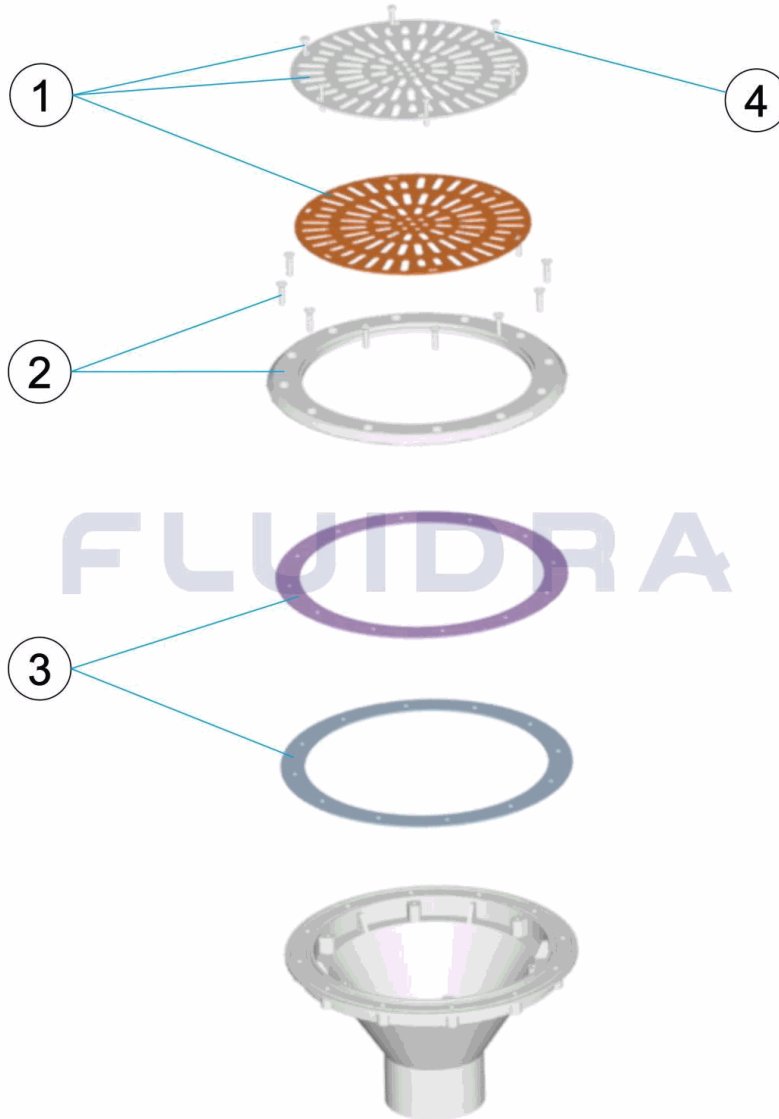

CODIGO **11795**

DESCRIPCION: **BOQUILLA DE FONDO 3" REGULABL "**

ESPAÑOL

POS	CODIGO	DESCRIPCION	POS	CODIGO	DESCRIPCION
1	4402042401	REJA BOQUILLA 3'	3	4402042402	JUNTA BOQUILLA 3'
2	4402042403	ARO BOQUILLA 3'	4	4402042404	TORNILLERIA REJA BOQUILLA 3'

CODE 11795

DESCRIPTION: BUSE DE FOND 3" RÉGLABL "

FRANCAIS

POS	CODE	DESCRIPTION	POS	CODE	DESCRIPTION
1	4402042401	GRILLE BOUCHE 3'	3	4402042402	JOINT BOUCHE 3'
2	4402042403	BRIDE BOUCHE 3'	4	4402042404	VIS DE GRILLE BOUCHE 3'

CODE 11795

DESCRIPTION: ADJUSTABLE BOTTOM NOZZLE 3"

ENGLISH

POS	CODE	DESCRIPTION	POS	CODE	DESCRIPTION
1	4402042401	3' INLET GRILLE	3	4402042402	3' INLET GASKET
2	4402042403	3' INLET RIM	4	4402042404	3' INLET GRILLE SCREWS

CODICE **11795**

DESCRIZIONE: **BOCCHETTA DA FONDO 3" REGOLABIL "**

ITALIANO

POS	CODICE	DESCRIZIONE	POS	CODICE	DESCRIZIONE
1	4402042401	GRIGLIA BOCCHETTA 3"	3	4402042402	GUARNIZIONE BOCCHETTA 3"
2	4402042403	ANELLO BOCCHETTA 3"	4	4402042404	BULLONERIA PER GRIGLIA BOCCHETTA 3"