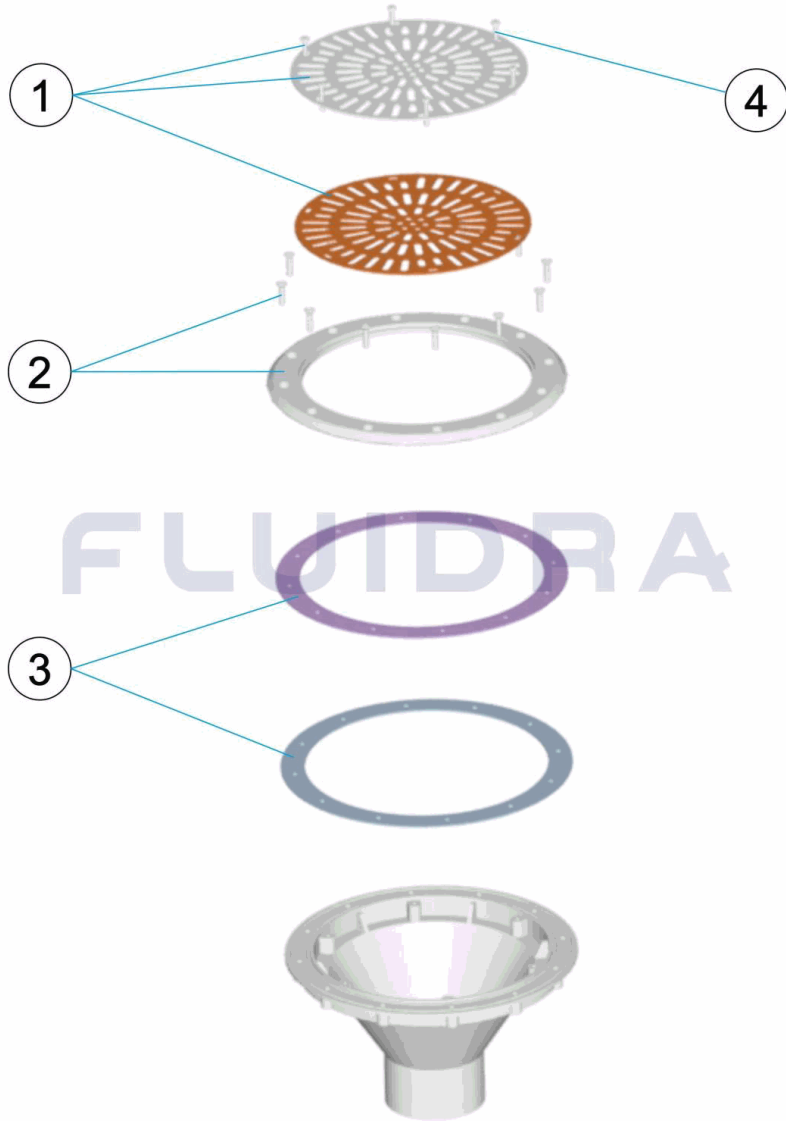

CODIGO **11795**

DESCRIPCION: **BOQUILLA DE FONDO 3" REGULABL "**

ESPAÑOL

POS	CODIGO	DESCRIPCION	POS	CODIGO	DESCRIPCION
1	4402042401	REJA BOQUILLA 3'	3	4402042402	JUNTA BOQUILLA 3'
2	4402042403	ARO BOQUILLA 3'	4	4402042404	TORNILLERIA REJA BOQUILLA 3'

CODE 11795

DESCRIPTION: BUSE DE FOND 3" RÉGLABL "

FRANCAIS

POS	CODE	DESCRIPTION	POS	CODE	DESCRIPTION
1	4402042401	GRILLE BOUCHE 3'	3	4402042402	JOINT BOUCHE 3'
2	4402042403	BRIDE BOUCHE 3'	4	4402042404	VIS DE GRILLE BOUCHE 3'

CODE 11795

DESCRIPTION: ADJUSTABLE BOTTOM NOZZLE 3"

ENGLISH

POS	CODE	DESCRIPTION	POS	CODE	DESCRIPTION
1	4402042401	3' INLET GRILLE	3	4402042402	3' INLET GASKET
2	4402042403	3' INLET RIM	4	4402042404	3' INLET GRILLE SCREWS

CODICE **11795**

DESCRIZIONE: **BOCCHETTA DA FONDO 3" REGOLABIL "**

ITALIANO

POS	CODICE	DESCRIZIONE	POS	CODICE	DESCRIZIONE
1	4402042401	GRIGLIA BOCCHETTA 3"	3	4402042402	GUARNIZIONE BOCCHETTA 3"
2	4402042403	ANELLO BOCCHETTA 3"	4	4402042404	BULLONERIA PER GRIGLIA BOCCHETTA 3"