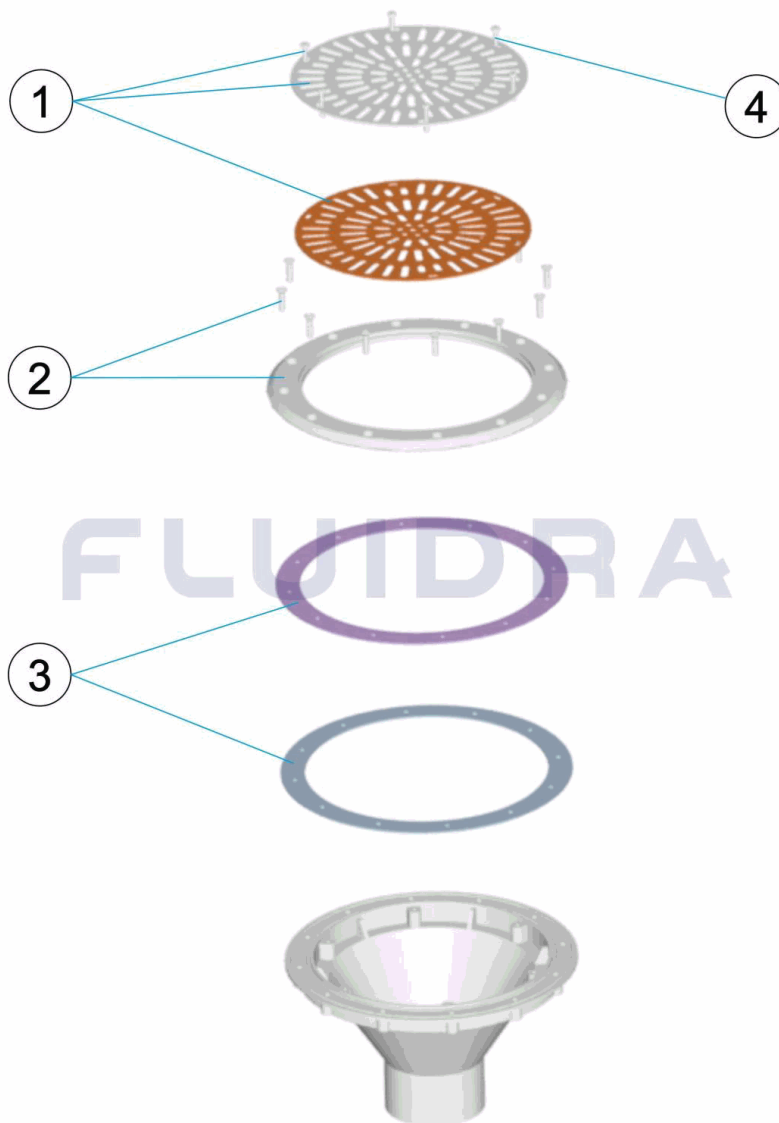

CODE 11795

DESCRIPTION: ADJUSTABLE BOTTOM NOZZLE 3"

ENGLISH

POS	CODE	DESCRIPTION	POS	CODE	DESCRIPTION
1	4402042401	3' INLET GRILLE	3	4402042402	3' INLET GASKET
2	4402042403	3' INLET RIM	4	4402042404	3' INLET GRILLE SCREWS

CODICE **11795**

DESCRIZIONE: **BOCCHETTA DA FONDO 3" REGOLABIL "**

ITALIANO

POS	CODICE	DESCRIZIONE	POS	CODICE	DESCRIZIONE
1	4402042401	GRIGLIA BOCCHETTA 3"	3	4402042402	GUARNIZIONE BOCCHETTA 3"
2	4402042403	ANELLO BOCCHETTA 3"	4	4402042404	BULLONERIA PER GRIGLIA BOCCHETTA 3"

CODE **11795**

BESCHREIBUNG: **BODENDÜSE 3" REGULIERBA "**

DEUTSCH

POS	CODE	BESCHREIBUNG	POS	CODE	BESCHREIBUNG
1	4402042401	GITTER DÜSE 3'	3	4402042402	DICHTUNG DÜSE 3'
2	4402042403	RING DÜSE 3'	4	4402042404	SCHRAUBENSATZ GITTER DÜSE 3'

CODIGO **11795**

DESCRIÇÃO: **BOQUILHA DE FUNDO 3" REGULÁVE "**

PORTUGUES

POS	CODIGO	DESCRIÇÃO	POS	CODIGO	DESCRIÇÃO
1	4402042401	GRELHA BOCA 3"	3	4402042402	JUNTA BOCA 3"
2	4402042403	ARO BOCA GRELHA PLÁSTICO	4	4402042404	PARAFUSOS GRELHA BOCA 3"