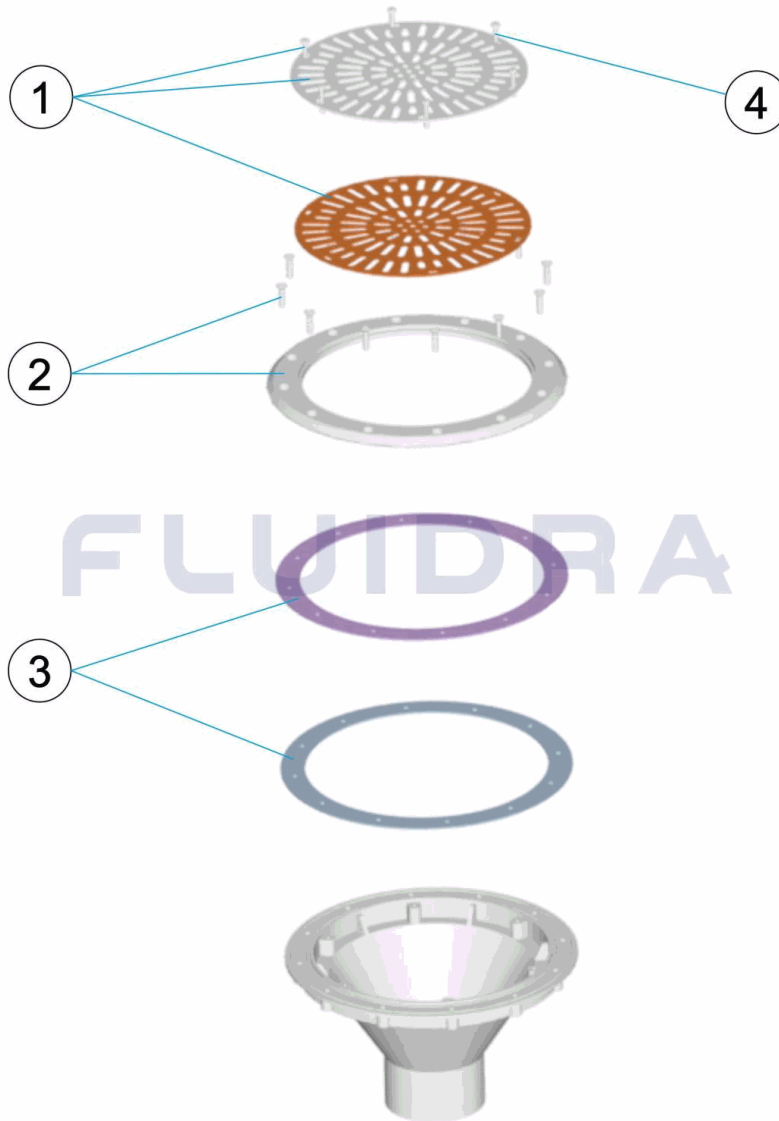

CODE 11795

DESCRIPTION: ADJUSTABLE BOTTOM NOZZLE 3"

ENGLISH

POS	CODE	DESCRIPTION	POS	CODE	DESCRIPTION
1	4402042401	3' INLET GRILLE	3	4402042402	3' INLET GASKET
2	4402042403	3' INLET RIM	4	4402042404	3' INLET GRILLE SCREWS

CODICE **11795**

DESCRIZIONE: **BOCCHETTA DA FONDO 3" REGOLABIL "**

ITALIANO

POS	CODICE	DESCRIZIONE	POS	CODICE	DESCRIZIONE
1	4402042401	GRIGLIA BOCCHETTA 3"	3	4402042402	GUARNIZIONE BOCCHETTA 3"
2	4402042403	ANELLO BOCCHETTA 3"	4	4402042404	BULLONERIA PER GRIGLIA BOCCHETTA 3"

CODE **11795**

BESCHREIBUNG: **BODENDÜSE 3" REGULIERBA "**

DEUTSCH

POS	CODE	BESCHREIBUNG	POS	CODE	BESCHREIBUNG
1	4402042401	GITTER DÜSE 3'	3	4402042402	DICHTUNG DÜSE 3'
2	4402042403	RING DÜSE 3'	4	4402042404	SCHRAUBENSATZ GITTER DÜSE 3'

CODIGO **11795**

DESCRIÇÃO: **BOQUILHA DE FUNDO 3" REGULÁVE "**

PORTUGUES

POS	CODIGO	DESCRIÇÃO	POS	CODIGO	DESCRIÇÃO
1	4402042401	GRELHA BOCA 3"	3	4402042402	JUNTA BOCA 3"
2	4402042403	ARO BOCA GRELHA PLÁSTICO	4	4402042404	PARAFUSOS GRELHA BOCA 3"