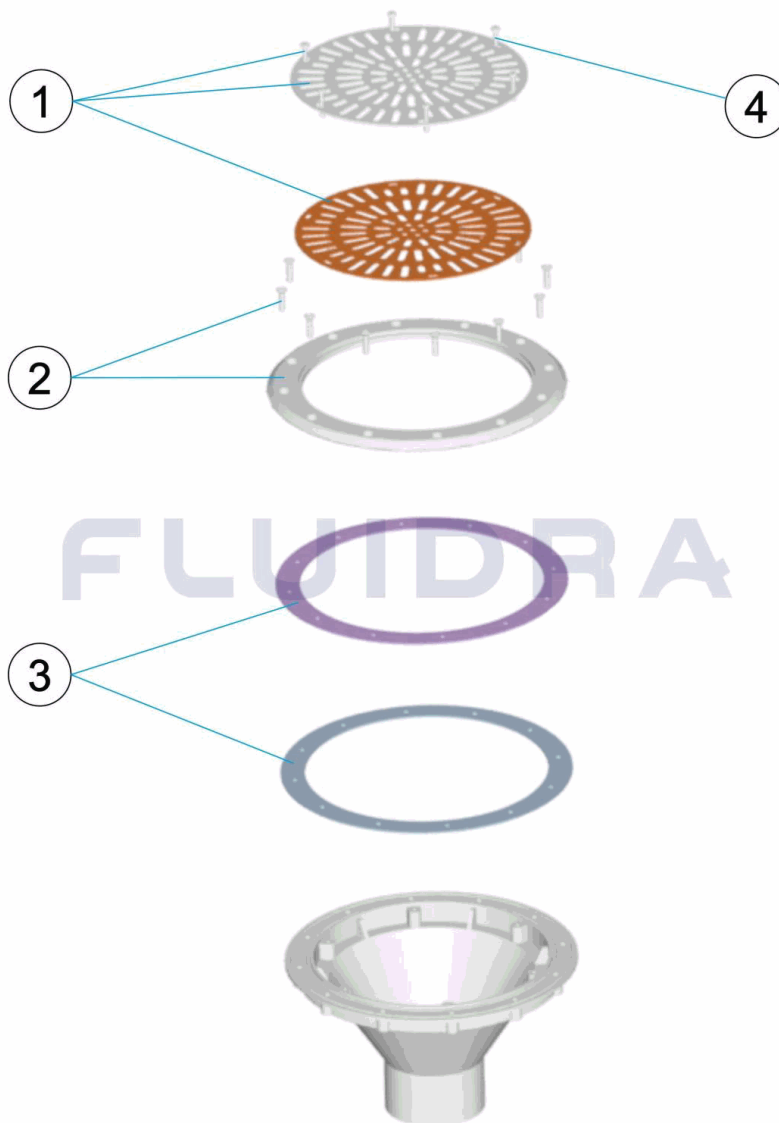

CODIGO **11795**

DESCRIPCION: **BOQUILLA DE FONDO 3" REGULABL "**

ESPAÑOL

POS	CODIGO	DESCRIPCION	POS	CODIGO	DESCRIPCION
1	4402042401	REJA BOQUILLA 3'	3	4402042402	JUNTA BOQUILLA 3'
2	4402042403	ARO BOQUILLA 3'	4	4402042404	TORNILLERIA REJA BOQUILLA 3'

CODE 11795

DESCRIPTION: BUSE DE FOND 3" RÉGLABL "

FRANCAIS

POS	CODE	DESCRIPTION	POS	CODE	DESCRIPTION
1	4402042401	GRILLE BOUCHE 3'	3	4402042402	JOINT BOUCHE 3'
2	4402042403	BRIDE BOUCHE 3'	4	4402042404	VIS DE GRILLE BOUCHE 3'

CODE 11795

DESCRIPTION: ADJUSTABLE BOTTOM NOZZLE 3"

ENGLISH

POS	CODE	DESCRIPTION	POS	CODE	DESCRIPTION
1	4402042401	3' INLET GRILLE	3	4402042402	3' INLET GASKET
2	4402042403	3' INLET RIM	4	4402042404	3' INLET GRILLE SCREWS

CODICE **11795**

DESCRIZIONE: **BOCCHETTA DA FONDO 3" REGOLABIL "**

ITALIANO

POS	CODICE	DESCRIZIONE	POS	CODICE	DESCRIZIONE
1	4402042401	GRIGLIA BOCCHETTA 3"	3	4402042402	GUARNIZIONE BOCCHETTA 3"
2	4402042403	ANELLO BOCCHETTA 3"	4	4402042404	BULLONERIA PER GRIGLIA BOCCHETTA 3"