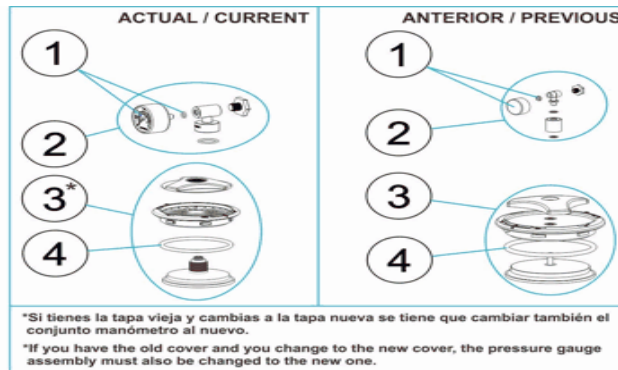

CODIGO 36676, 36677, 36680, 36681, 58682

DESCRIPCION: FILTRO DELTA 1000-1200 D.650 - 800

ESPAÑOL

POS	CODIGO	DESCRIPCION	CANTIDAD	POS	CODIGO	DESCRIPCION	CANTIDAD
1	4404010103	MANOMETRO 1/8" 3 KG./C "		14	4404010108	PURGA AGUA 3/8"	
2	* 4404020041	MANOMETRO 1/8" COMPLETO		15	* 4404300916	BRAZO COLECTOR 1" 225 M "	
2	* 4404190101	MANOMETRO 1/8" COMPLETO		15	* 4404300915	BRAZO COLECTOR 1" 175 M "	
3	* 4404020040	TAPA RAPID COMPLETA		16	* 4404010027	CJTO. BRAZOS COLECTOR D. 650	
3	* 4404020102	TAPA RAPID COMPLETA		16	* 4404010028	CJTO. BRAZOS COLECTOR D. 650	
4	4404020111	JUNTA TAPA		16	* 4404010026	CJTO. BRAZOS COLECTOR	
5	4404020108	ARO TAPA COMPLETO		17	4404300708	TUBO RIGIDO L-1900	
6	4404020116	JUNTA TORICA 255X4		18	* 4404010248	CJTO. COLECTOR D. 500	
7	4404301916	JUNTA TORICA MIRILLA		18	* 4404010187	CJTO. COLECTOR D. 650 - 1000	
8	4404100000	CJTO. MIRILLA		18	* 4404010188	CJTO. COLECTOR D. 800 - 1000	
9	4404160809	ARO CUELLO 20 TORNILLOS		18	* 4404010189	CJTO. COLECTOR D. 650 - 1200	
10	4404160849	ARO FIJACION TAPA		18	* 4404010190	CJTO. COLECTOR D. 800 - 1200	
11	4404040113	TAPON PURGA Y JUNTA		19	4404040115	JUNTA TORICA D. 60X8	