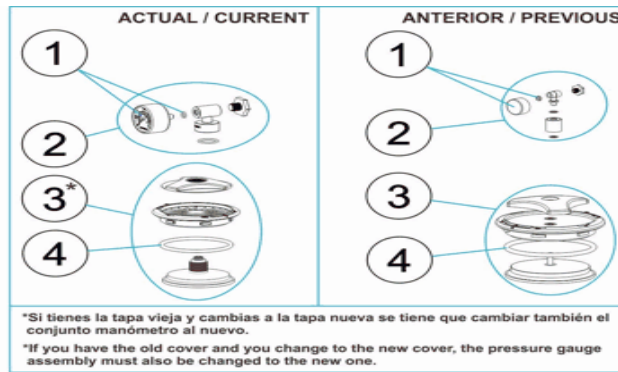

CODE 36676, 36677, 36680, 36681, 58682

DESCRIPTION: FILTRE DELTA 1000-1200 D.650 - 800

FRANCAIS

POS	CODE	DESCRIPTION	QUANTITE	POS	CODE	DESCRIPTION	QUANTITE
1	4404010103	MANOMETRE 1/8" 3 KG./C "		14	4404010108	PURGE D'EAU 3/8"	
2	* 4404020041	MANOMETRE 1/8' COMPLET		15	* 4404300916	BRAS DE REPARTITEUR 1" 225 M "	
2	* 4404190101	MANOMETRE 1/8' COMPLET		15	* 4404300915	BRAS DE REPARTITEUR 1" 175 M "	
3	* 4404020040	COUVERCLE RAPID COMPLET		16	* 4404010027	ENSEMBLE BRAS DE REPARTITEUR D. 650	
3	* 4404020102	COUVERCLE RAPID COMPLET		16	* 4404010028	ENSEMBLE BRAS DE REPARTITEUR D. 650	
4	4404020111	JOINT DE COUVERCLE		16	* 4404010026	ENSEMBLE BRAS DE REPARTITEUR	
5	4404020108	BRIDE DE COUVERCLE COMPLETE		17	4404300708	TUBE RIGIDE L-1900	
6	4404020116	JOINT TORIQUE 255X4		18	* 4404010248	ENSEMBLE COLLECTEUR D. 500	
7	4404301916	JOINT TORIQUE D 110,5X5,6		18	* 4404010187	ENSEMBLE COLLECTEUR D. 650 - 1000	
8	4404100000	ENSEMBLE VOYANT		18	* 4404010188	ENSEMBLE COLLECTEUR D. 800 - 1000	
9	4404160809	BRIDE GORGE 20 VIS		18	* 4404010189	ENSEMBLE COLLECTEUR D. 650 - 1200	
10	4404160849	BRIDE DE FIXATION COUVERCLE		18	* 4404010190	ENSEMBLE COLLECTEUR D. 800 - 1200	
11	4404040113	BOUCHON PURGE ET JOINT		19	4404040115	JOINT TORIQUE D 60X8