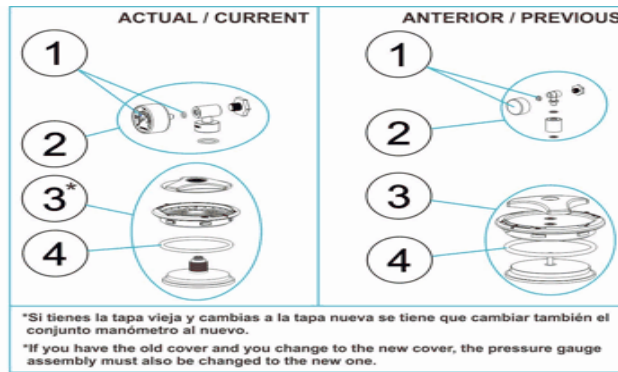

CODE 36676, 36677, 36680, 36681, 58682

DESCRIPTION: DELTA FILTER 1000-1200 D.650 - 800

ENGLISH

POS	CODE	DESCRIPTION	QUANTITY	POS	CODE	DESCRIPTION	QUANTITY
1	4404010103	PRESSURE GAUGE 1/8" 3 KG./C "		14	4404010108	WATER PURGE 3/8"	
2	* 4404020041	PRESSURE GAUGE UNIT 1/8'		15	* 4404300916	MANIFOLD ARM 1" 225 M "	
2	* 4404190101	PRESSURE GAUGE UNIT 1/8'		15	* 4404300915	MANIFOLD ARM 1" 175 M "	
3	* 4404020040	QUICK CLOSING LID UNIT		16	* 4404010027	MANIFOLD ARM ASSEMBLY D. 650	
3	* 4404020102	QUICK CLOSING LID UNIT		16	* 4404010028	MANIFOLD ARM ASSEMBLY D. 650	
4	4404020111	LID GASKET		16	* 4404010026	MANIFOLD ARM ASSEMBLY	
5	4404020108	LID RING UNIT		17	4404300708	RIGID PIPE L-1900	
6	4404020116	O' RING 255X4		18	* 4404010248	MANIFOLD ASSEMBLY D. 500	
7	4404301916	O' RING D. 110,5X5,6		18	* 4404010187	MANIFOLD ASSEMBLY D. 650 - 1000	
8	4404100000	VISOR ASSEMBLY		18	* 4404010188	MANIFOLD ASSEMBLY D. 800 - 1000	
9	4404160809	20-SCREW NECK RING		18	* 4404010189	MANIFOLD ASSEMBLY D. 650 - 1200	
10	4404160849	LID FIXING RING		18	* 4404010190	MANIFOLD ASSEMBLY D. 800 - 1200	
11	4404040113	DRAIN PLUG AND GASKET		19	4404040115	O' RING D. 60X8	