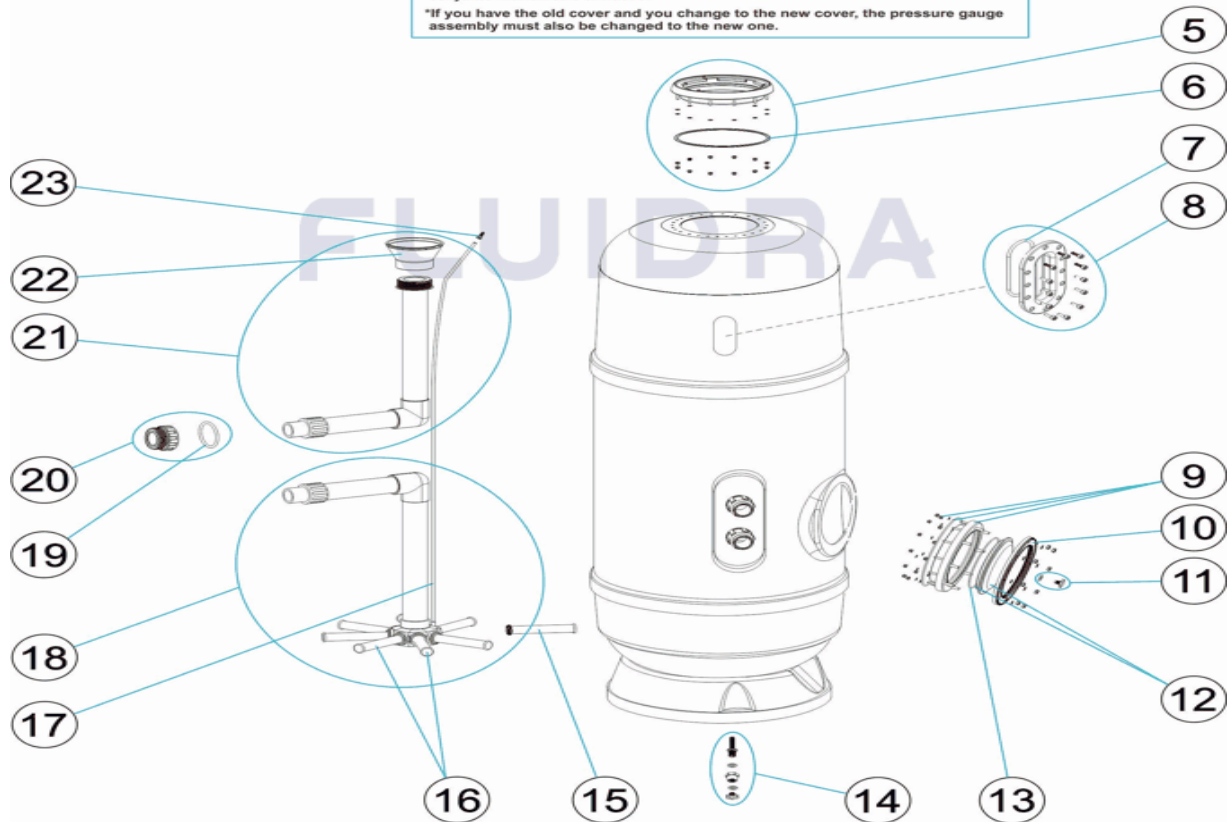

CODIGO 36676, 36677, 36680, 36681, 58682

DESCRIPCION: FILTRO DELTA 1000-1200 D.650 - 800

ESPAÑOL

POS	CODIGO	DESCRIPCION	CANTIDAD	POS	CODIGO	DESCRIPCION	CANTIDAD
1	4404010103	MANOMETRO 1/8" 3 KG./C "		14	4404010108	PURGA AGUA 3/8"	
2	* 4404020041	MANOMETRO 1/8" COMPLETO		15	* 4404300916	BRAZO COLECTOR 1" 225 M "	
2	* 4404190101	MANOMETRO 1/8" COMPLETO		15	* 4404300915	BRAZO COLECTOR 1" 175 M "	
3	* 4404020040	TAPA RAPID COMPLETA		16	* 4404010027	CJTO. BRAZOS COLECTOR D. 650	
3	* 4404020102	TAPA RAPID COMPLETA		16	* 4404010028	CJTO. BRAZOS COLECTOR D. 650	
4	4404020111	JUNTA TAPA		16	* 4404010026	CJTO. BRAZOS COLECTOR	
5	4404020108	ARO TAPA COMPLETO		17	4404300708	TUBO RIGIDO L-1900	
6	4404020116	JUNTA TORICA 255X4		18	* 4404010248	CJTO. COLECTOR D. 500	
7	4404301916	JUNTA TORICA MIRILLA		18	* 4404010187	CJTO. COLECTOR D. 650 - 1000	
8	4404100000	CJTO. MIRILLA		18	* 4404010188	CJTO. COLECTOR D. 800 - 1000	
9	4404160809	ARO CUELLO 20 TORNILLOS		18	* 4404010189	CJTO. COLECTOR D. 650 - 1200	
10	4404160849	ARO FIJACION TAPA		18	* 4404010190	CJTO. COLECTOR D. 800 - 1200	
11	4404040113	TAPON PURGA Y JUNTA		19	4404040115	JUNTA TORICA D. 60X8	

CODIGO 36676, 36677, 36680, 36681, 58682

DESCRIPCION: FILTRO DELTA 1000-1200 D.650 - 800

12	4404160847	TAPA FILTRO D. 220 NEGRA	20	* 4404040103	RACORD 1 ½" + JUNTA TORIC "
13	4404260106	JUNTA ARO FIJACION VALVULA	20	* 4404040112	RACORD SALIDA 2" + JUNTA TORIC "
21	* 4404010244	CJTO. DIFUSOR D. 500	21	* 4404010186	CJTO. DIFUSOR D. 800 - 1200
21	* 4404010183	CJTO. DIFUSOR D. 650 - 1000	22	* 4404301004	CONO DIFUSOR D.50
21	* 4404010184	CJTO. DIFUSOR D. 800 - 1000	22	* 4404300910	CONO DIFUSOR D. 63
21	* 4404010185	CJTO. DIFUSOR D. 650 - 1200	23	4404040108	PURGA AIRE