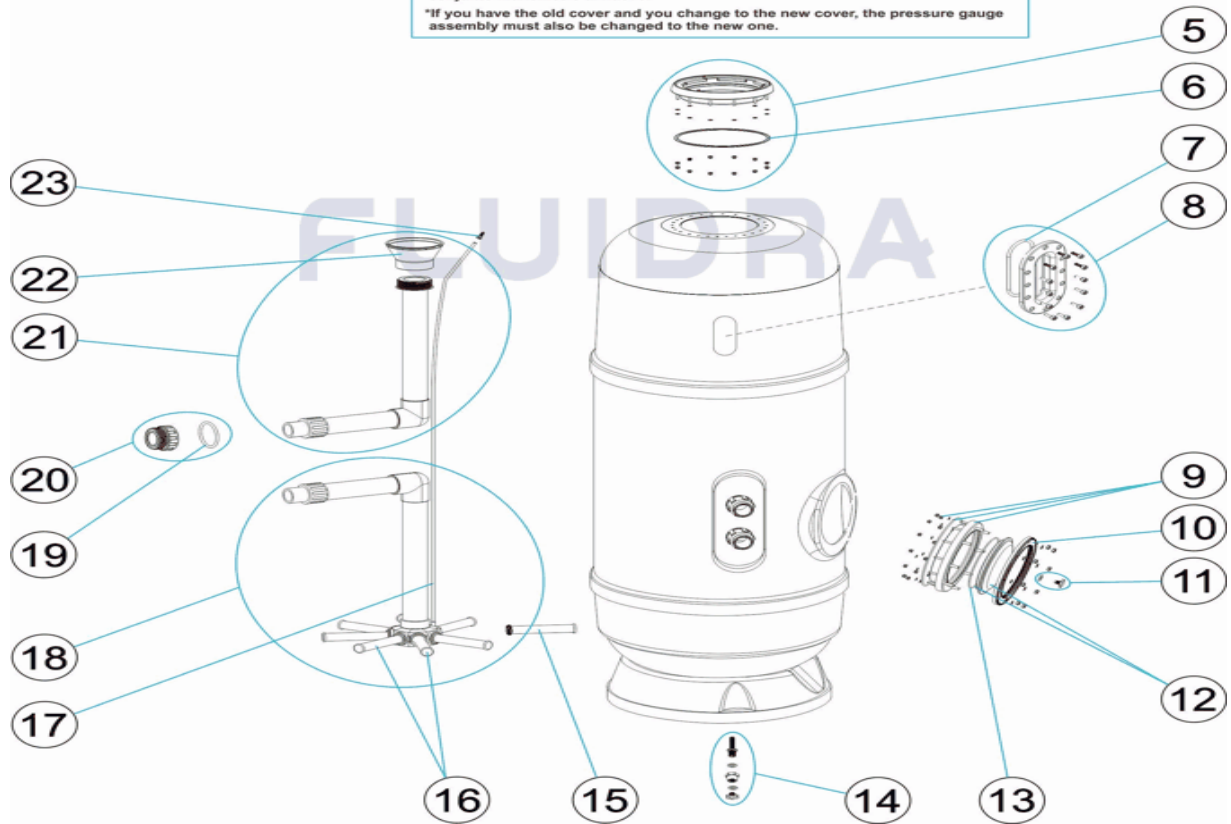

CODE 36676, 36677, 36680, 36681, 58682

DESCRIPTION: DELTA FILTER 1000-1200 D.650 - 800

ENGLISH

POS	CODE	DESCRIPTION	QUANTITY	POS	CODE	DESCRIPTION	QUANTITY
1	4404010103	PRESSURE GAUGE 1/8" 3 KG./C "		14	4404010108	WATER PURGE 3/8"	
2	* 4404020041	PRESSURE GAUGE UNIT 1/8'		15	* 4404300916	MANIFOLD ARM 1" 225 M "	
2	* 4404190101	PRESSURE GAUGE UNIT 1/8'		15	* 4404300915	MANIFOLD ARM 1" 175 M "	
3	* 4404020040	QUICK CLOSING LID UNIT		16	* 4404010027	MANIFOLD ARM ASSEMBLY D. 650	
3	* 4404020102	QUICK CLOSING LID UNIT		16	* 4404010028	MANIFOLD ARM ASSEMBLY D. 650	
4	4404020111	LID GASKET		16	* 4404010026	MANIFOLD ARM ASSEMBLY	
5	4404020108	LID RING UNIT		17	4404300708	RIGID PIPE L-1900	
6	4404020116	O' RING 255X4		18	* 4404010248	MANIFOLD ASSEMBLY D. 500	
7	4404301916	O' RING D. 110,5X5,6		18	* 4404010187	MANIFOLD ASSEMBLY D. 650 - 1000	
8	4404100000	VISOR ASSEMBLY		18	* 4404010188	MANIFOLD ASSEMBLY D. 800 - 1000	
9	4404160809	20-SCREW NECK RING		18	* 4404010189	MANIFOLD ASSEMBLY D. 650 - 1200	
10	4404160849	LID FIXING RING		18	* 4404010190	MANIFOLD ASSEMBLY D. 800 - 1200	
11	4404040113	DRAIN PLUG AND GASKET		19	4404040115	O' RING D. 60X8	