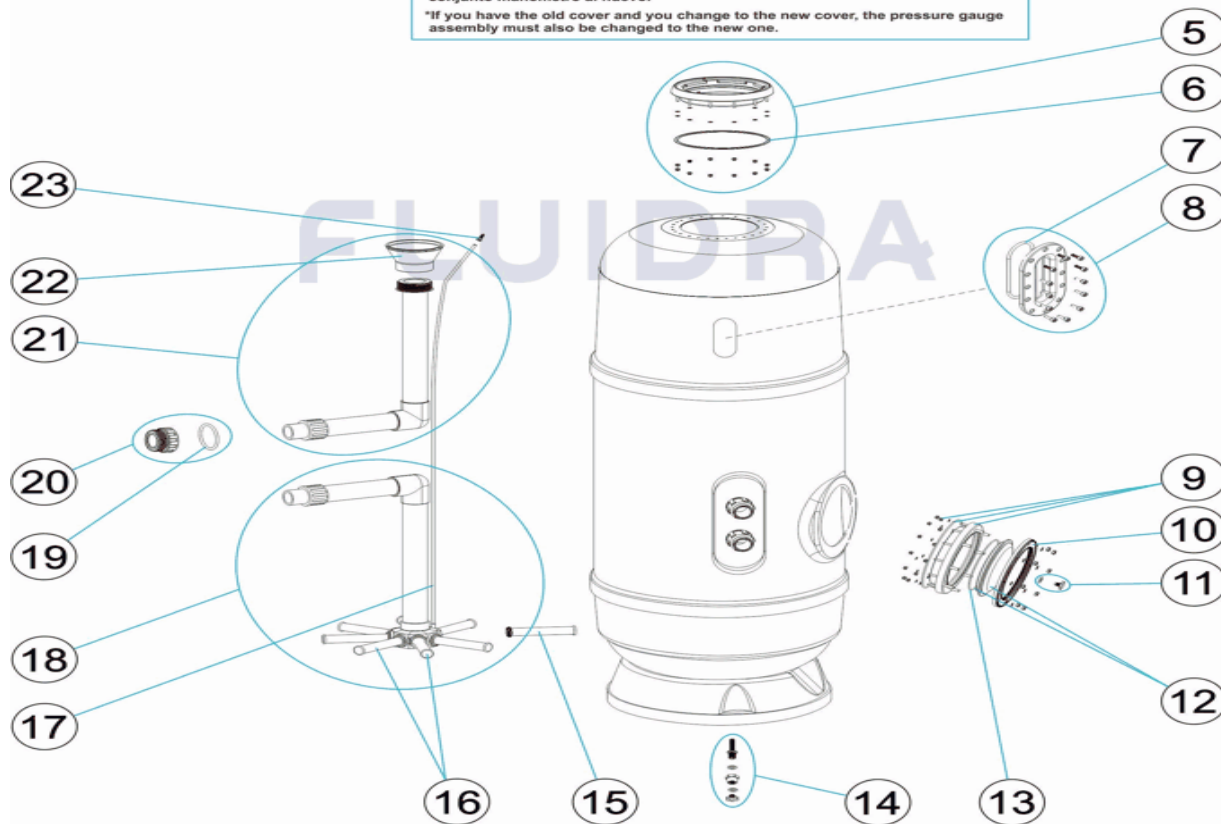

CODIGO 36676, 36677, 36680, 36681, 58682

DESCRIÇÃO: FILTRO DELTA 1000-1200 D. 650 - 800

PORTUGUES

POS	CODIGO	DESCRIÇÃO	JANTIDADE	POS	CODIGO	DESCRIÇÃO	JANTIDADE
1	4404010103	MANOMETRO 1/8" 3 KG./C "		14	4404010108	PURGA AGUA 3/8"	
2	* 4404020041	MANÓMETRO 1/8" COMPLETO		15	* 4404300916	BRAÇO COLECTOR 1" 225 M "	
2	* 4404190101	MANÓMETRO 1/8" COMPLETO		15	* 4404300915	BRAÇO COLECTOR 1" 175 M "	
3	* 4404020040	TAMPA RÁPIDA COMPLETA		16	* 4404010027	CJTO. BRAÇO COLECTOR D.650	
3	* 4404020102	TAMPA RÁPIDA COMPLETA		16	* 4404010028	CJTO. BRAÇO COLECTOR D.650	
4	4404020111	JUNTA TAMPA		16	* 4404010026	CJTO. BRAÇO COLECTOR	
5	4404020108	ARO TAMPA COMPLETO		17	4404300708	TUBO RÍGIDO L-1900	
6	4404020116	JUNTA TÓRICA 255X4		18	* 4404010248	CJTO. COLECTOR D. 500	
7	4404301916	JUNTA TÓRICA D110,5X5,6		18	* 4404010187	CJTO. COLECTOR D. 650 - 1000	
8	4404100000	CONJUNTO VIGIA		18	* 4404010188	CJTO. COLECTOR D. 800 - 1000	
9	4404160809	ARO PESCOCOÇO 20 PARAFUSOS		18	* 4404010189	CJTO. COLECTOR D. 650 - 1200	
10	4404160849	ARO FIXAÇÃO TAMPA		18	* 4404010190	CJTO. COLECTOR D. 800 - 1200	
11	4404040113	TAMPÃO PURGA E JUNTA		19	4404040115	JUNTA TÓRICA D 60X8	