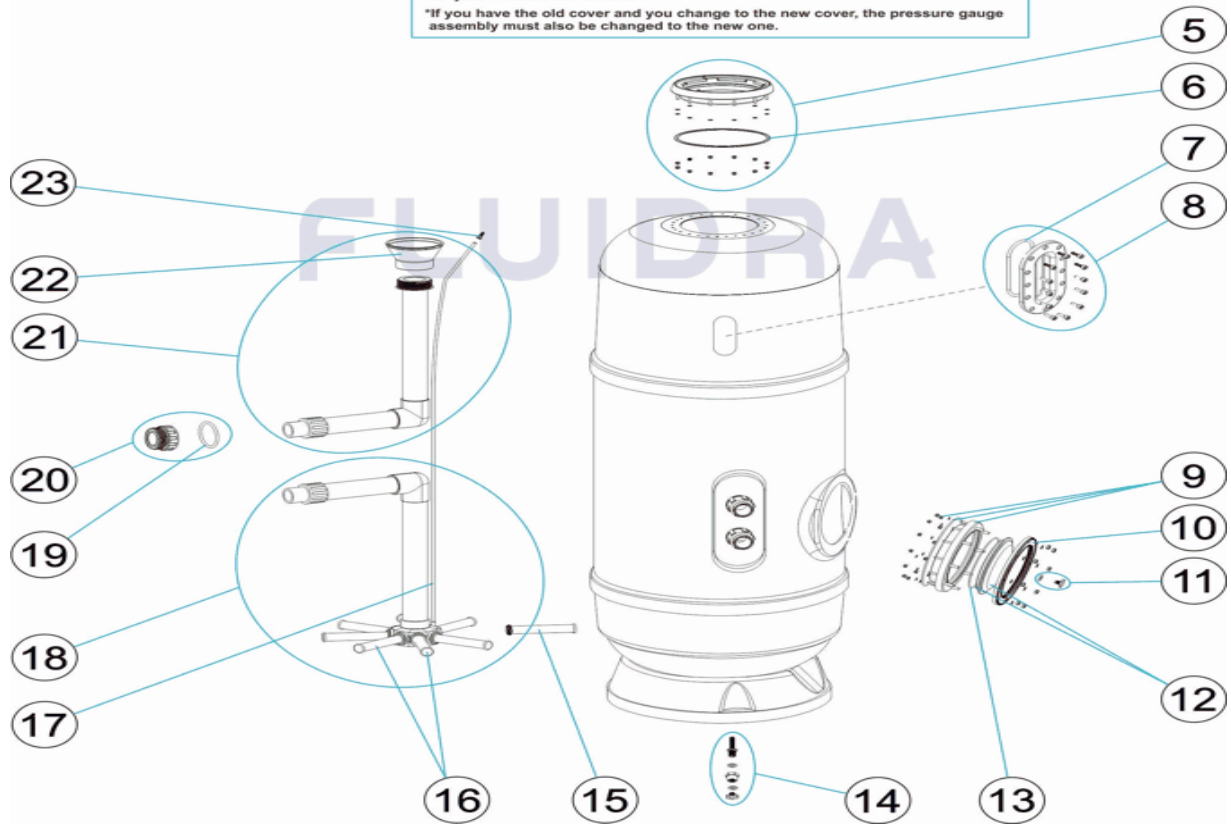

CODIGO 36676, 36677, 36680, 36681, 58682

DESCRIPCION: FILTRO DELTA 1000-1200 D.650 - 800

12	4404160847	TAPA FILTRO D. 220 NEGRA	20	* 4404040103	RACORD 1 ½" + JUNTA TORIC "
13	4404260106	JUNTA ARO FIJACION VALVULA	20	* 4404040112	RACORD SALIDA 2" + JUNTA TORIC "
21	* 4404010244	CJTO. DIFUSOR D. 500	21	* 4404010186	CJTO. DIFUSOR D. 800 - 1200
21	* 4404010183	CJTO. DIFUSOR D. 650 - 1000	22	* 4404301004	CONO DIFUSOR D.50
21	* 4404010184	CJTO. DIFUSOR D. 800 - 1000	22	* 4404300910	CONO DIFUSOR D. 63
21	* 4404010185	CJTO. DIFUSOR D. 650 - 1200	23	4404040108	PURGA AIRE

CODE 36676, 36677, 36680, 36681, 58682

DESCRIPTION: FILTRE DELTA 1000-1200 D.650 - 800

FRANCAIS

POS	CODE	DESCRIPTION	QUANTITE	POS	CODE	DESCRIPTION	QUANTITE
1	4404010103	MANOMETRE 1/8" 3 KG./C "		14	4404010108	PURGE D'EAU 3/8"	
2	* 4404020041	MANOMETRE 1/8' COMPLET		15	* 4404300916	BRAS DE REPARTITEUR 1" 225 M "	
2	* 4404190101	MANOMETRE 1/8' COMPLET		15	* 4404300915	BRAS DE REPARTITEUR 1" 175 M "	
3	* 4404020040	COUVERCLE RAPID COMPLET		16	* 4404010027	ENSEMBLE BRAS DE REPARTITEUR D. 650	
3	* 4404020102	COUVERCLE RAPID COMPLET		16	* 4404010028	ENSEMBLE BRAS DE REPARTITEUR D. 650	
4	4404020111	JOINT DE COUVERCLE		16	* 4404010026	ENSEMBLE BRAS DE REPARTITEUR	
5	4404020108	BRIDE DE COUVERCLE COMPLETE		17	4404300708	TUBE RIGIDE L-1900	
6	4404020116	JOINT TORIQUE 255X4		18	* 4404010248	ENSEMBLE COLLECTEUR D. 500	
7	4404301916	JOINT TORIQUE D 110,5X5,6		18	* 4404010187	ENSEMBLE COLLECTEUR D. 650 - 1000	
8	4404100000	ENSEMBLE VOYANT		18	* 4404010188	ENSEMBLE COLLECTEUR D. 800 - 1000	
9	4404160809	BRIDE GORGE 20 VIS		18	* 4404010189	ENSEMBLE COLLECTEUR D. 650 - 1200	
10	4404160849	BRIDE DE FIXATION COUVERCLE		18	* 4404010190	ENSEMBLE COLLECTEUR D. 800 - 1200	
11	4404040113	BOUCHON PURGE ET JOINT		19	4404040115	JOINT TORIQUE D 60X8	