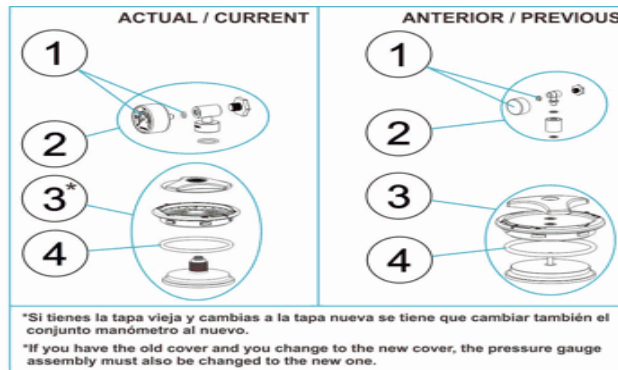

CODE 36676, 36677, 36680, 36681, 58682

BESCHREIBUNG: FILTER DELTA 1000-1200 D.650 - 800

DEUTSCH

POS	CODE	BESCHREIBUNG	MENGE	POS	CODE	BESCHREIBUNG	MENGE
1	4404010103	MANOMETER 1/8" 3 KG/C "		14	4404010108	WASSERABLASS 3/8"	
2	* 4404020041	MANOMETER 1/8' KOMPLETT		15	* 4404300916	FILTERSTERN-SCHLITZROHR 1" 225 M "	
2	* 4404190101	MANOMETER 1/8' KOMPLETT		15	* 4404300915	FILTERSTERN-SCHLITZROHR 1" 175 M "	
3	* 4404020040	ABDECKUNG RAPID KOMPLETT		16	* 4404010027	SET FILTERSTERN-SCHLITZROHR D. 650	
3	* 4404020102	ABDECKUNG RAPID KOMPLETT		16	* 4404010028	SET FILTERSTERN-SCHLITZROHR D. 650	
4	4404020111	DICHTUNG ABDECKUNG		16	* 4404010026	SET FILTERSTERN-SCHLITZROHR	
5	4404020108	RING ABDECKUNG KOMPLETT		17	4404300708	ROHR HART L - 1900	
6	4404020116	O-RING 255 X 4		18	* 4404010248	SAMMELROHRSET D. 500	
7	4404301916	O-RING SCHAUGLAS		18	* 4404010187	SAMMELROHRSET D. 650 - 1000	
8	4404100000	SET SCHAUGLAS		18	* 4404010188	SAMMELROHRSET D. 800 - 1000	
9	4404160809	FILTERRING 20 SCHRAUBEN		18	* 4404010189	SAMMELROHRSET D. 650 - 1200	
10	4404160849	FIXIERRING ABDECKUNG		18	* 4404010190	SAMMELROHRSET D. 800 - 1200	
11	4404040113	ABLASSSTOPFEN UND DICHTUNG		19	4404040115	O-RING D. 60 X 8