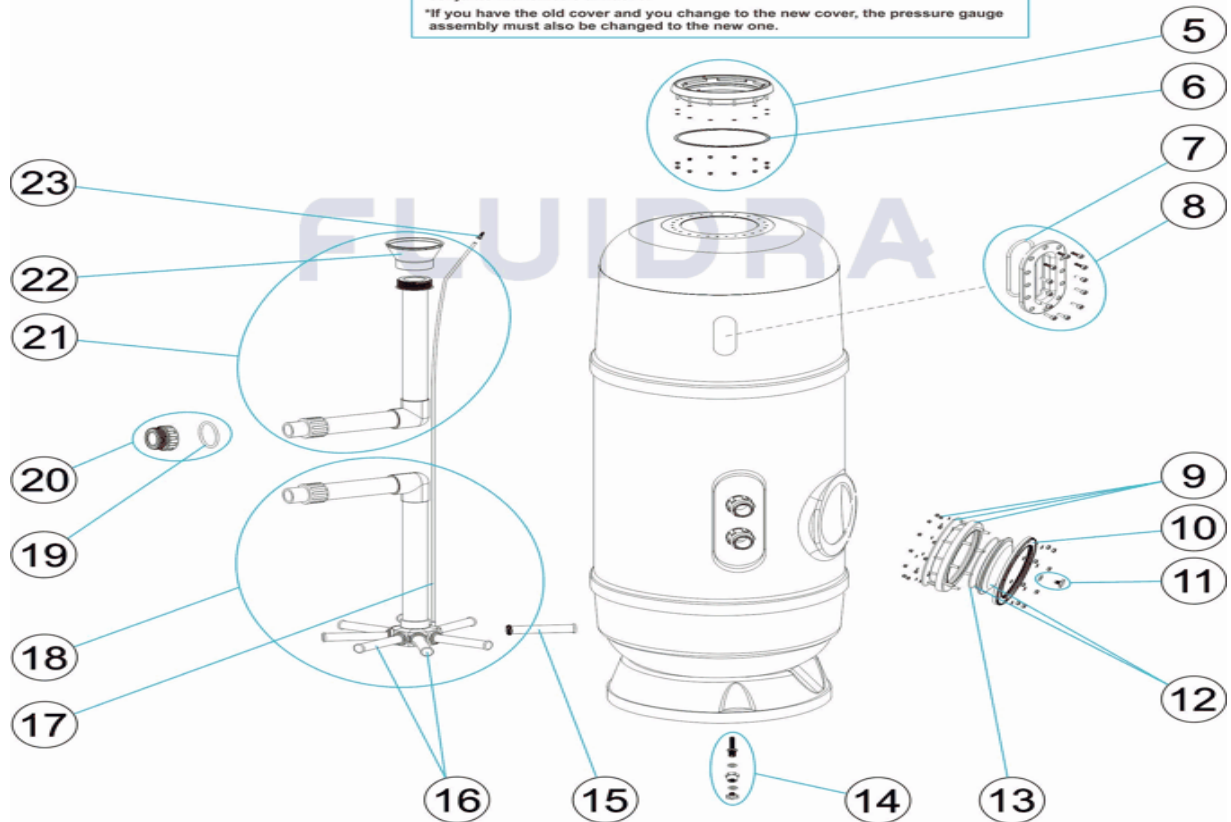

CODE 36676, 36677, 36680, 36681, 58682

BESCHREIBUNG: FILTER DELTA 1000-1200 D.650 - 800

DEUTSCH

POS	CODE	BESCHREIBUNG	MENGE	POS	CODE	BESCHREIBUNG	MENGE
1	4404010103	MANOMETER 1/8" 3 KG/C "		14	4404010108	WASSERABLASS 3/8"	
2	* 4404020041	MANOMETER 1/8' KOMPLETT		15	* 4404300916	FILTERSTERN-SCHLITZROHR 1" 225 M "	
2	* 4404190101	MANOMETER 1/8' KOMPLETT		15	* 4404300915	FILTERSTERN-SCHLITZROHR 1" 175 M "	
3	* 4404020040	ABDECKUNG RAPID KOMPLETT		16	* 4404010027	SET FILTERSTERN-SCHLITZROHR D. 650	
3	* 4404020102	ABDECKUNG RAPID KOMPLETT		16	* 4404010028	SET FILTERSTERN-SCHLITZROHR D. 650	
4	4404020111	DICHTUNG ABDECKUNG		16	* 4404010026	SET FILTERSTERN-SCHLITZROHR	
5	4404020108	RING ABDECKUNG KOMPLETT		17	4404300708	ROHR HART L - 1900	
6	4404020116	O-RING 255 X 4		18	* 4404010248	SAMMELROHRSET D. 500	
7	4404301916	O-RING SCHAUGLAS		18	* 4404010187	SAMMELROHRSET D. 650 - 1000	
8	4404100000	SET SCHAUGLAS		18	* 4404010188	SAMMELROHRSET D. 800 - 1000	
9	4404160809	FILTERRING 20 SCHRAUBEN		18	* 4404010189	SAMMELROHRSET D. 650 - 1200	
10	4404160849	FIXIERRING ABDECKUNG		18	* 4404010190	SAMMELROHRSET D. 800 - 1200	
11	4404040113	ABLASSSTOPFEN UND DICHTUNG		19	4404040115	O-RING D. 60 X 8