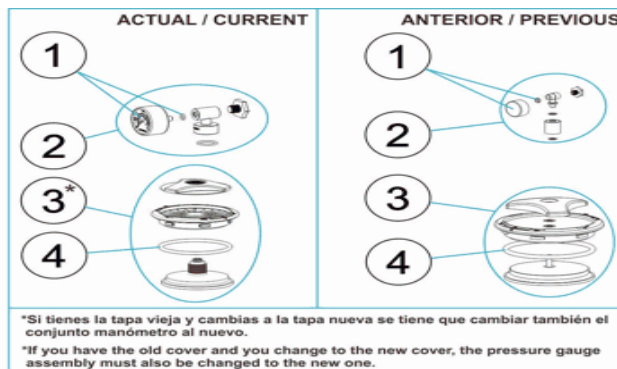

CODIGO 36676, 36677, 36680, 36681, 58682

DESCRIÇÃO: FILTRO DELTA 1000-1200 D. 650 - 800

PORTUGUES

POS	CODIGO	DESCRIÇÃO	JANTIDADE	POS	CODIGO	DESCRIÇÃO	JANTIDADE
1	4404010103	MANOMETRO 1/8" 3 KG./C "		14	4404010108	PURGA AGUA 3/8"	
2	* 4404020041	MANÓMETRO 1/8" COMPLETO		15	* 4404300916	BRAÇO COLECTOR 1" 225 M "	
2	* 4404190101	MANÓMETRO 1/8" COMPLETO		15	* 4404300915	BRAÇO COLECTOR 1" 175 M "	
3	* 4404020040	TAMPA RÁPIDA COMPLETA		16	* 4404010027	CJTO. BRAÇO COLECTOR D.650	
3	* 4404020102	TAMPA RÁPIDA COMPLETA		16	* 4404010028	CJTO. BRAÇO COLECTOR D.650	
4	4404020111	JUNTA TAMPA		16	* 4404010026	CJTO. BRAÇO COLECTOR	
5	4404020108	ARO TAMPA COMPLETO		17	4404300708	TUBO RÍGIDO L-1900	
6	4404020116	JUNTA TÓRICA 255X4		18	* 4404010248	CJTO. COLECTOR D. 500	
7	4404301916	JUNTA TÓRICA D110,5X5,6		18	* 4404010187	CJTO. COLECTOR D. 650 - 1000	
8	4404100000	CONJUNTO VIGIA		18	* 4404010188	CJTO. COLECTOR D. 800 - 1000	
9	4404160809	ARO PESCOCOÇO 20 PARAFUSOS		18	* 4404010189	CJTO. COLECTOR D. 650 - 1200	
10	4404160849	ARO FIXAÇÃO TAMPA		18	* 4404010190	CJTO. COLECTOR D. 800 - 1200	
11	4404040113	TAMPÃO PURGA E JUNTA		19	4404040115	JUNTA TÓRICA D 60X8	