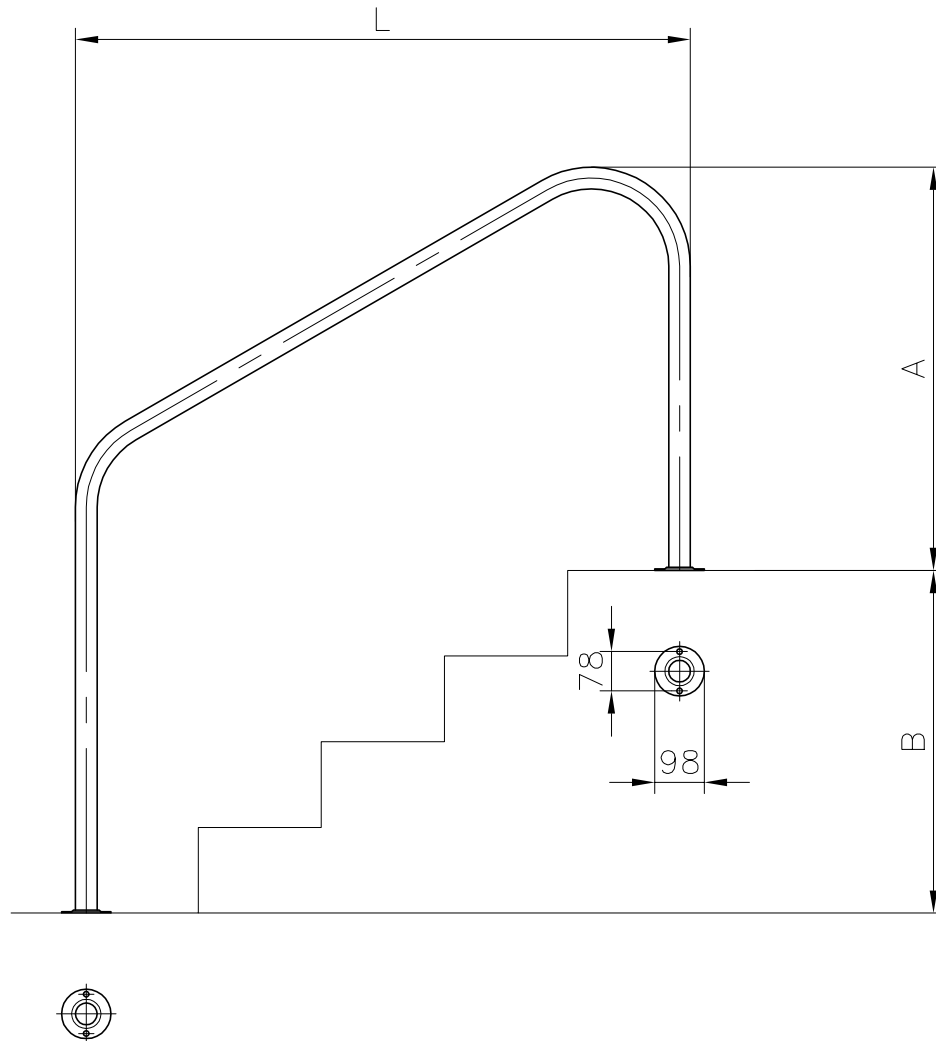

VÁLIDO SÓLO PARA INFORMACIÓN

CÓDIGO	L	A	B
00036	1220	800	680
00037	1524	800	855

Modificació	Tolerància general:		Material: AISI-316 Tubo $\phi 43 \times 1.2$		Nº peces:
		Data	Nom	Denominació:	Format:
	Dibuixat	21.07.04	M.R.T.	PASAMANOS SALIDA CON PLETINAS (2 Units)	A4
	Comprovat	21.07.04	J.Morral	Conjunt:	Escala:
					1:15
Pos.	 		Codi:		Revisió:
			Substítueix a:		Data
			Substítueix a:		Data