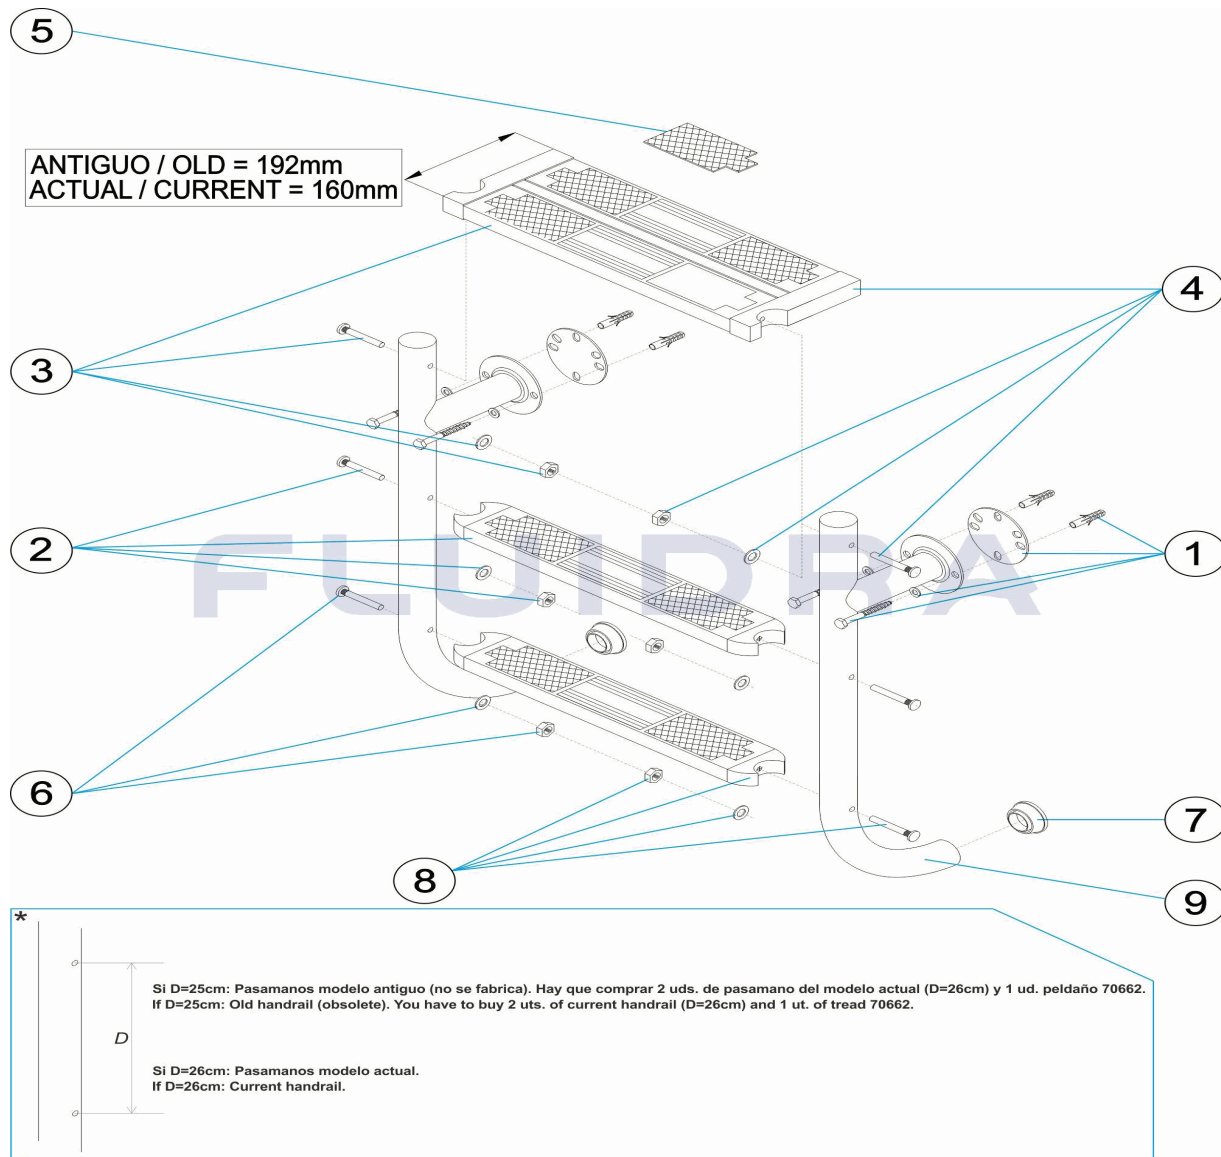

CODE **08090, 08091, 08092, 08093**

BESCHREIBUNG: **TREPPE MEHRTEILIG 2 PLATINEN 2-3-4-5 STUFEN**

HINWEISE

POS	CODE	HINWEISE
3	* 4401010805	FÜR: MIRAR COMENTARIOS * / SEE COMMENTS *
3	* 70662	FÜR: MIRAR COMENTARIOS * / SEE COMMENTS *
4	* 4401010807	FÜR: MODELO ANTIGUO / OLD MODEL
4	* 4401010028	FÜR: MODELO ACTUAL / CURRENT MODEL
9	* 01456R0200	FÜR: 08090 MIRAR COMENTARIOS * / SEE COMMENTS *
9	* 01457R0200	FÜR: 08091 MIRAR COMENTARIOS * / SEE COMMENTS *
9	* 01458R0200	FÜR: 08092 MIRAR COMENTARIOS * / SEE COMMENTS *
9	* 01459R0200	FÜR: 08093 MIRAR COMENTARIOS * / SEE COMMENTS *

CODIGO **08090, 08091, 08092, 08093**

DESCRICAÇÃO: **ESCADA DOBRÁVEL 2 BRAÇOS 2-3-4-5 DEGRAUS**

PORTUGUES

POS	CODIGO	DESCRICAÇÃO	JANTIDADE	POS	CODIGO	DESCRICAÇÃO	JANTIDADE
1	4401010802	PARAFUSOS FIXAÇÃO ESCADA 316		6	4401010111	PARAFUSOS DEGRAU 316	
2	4401010104	DEGRAU LUXE 316		7	4401010112	BATENTE ESCADA	
3	* 4401010805	DEGRAU SEGURANÇA 316		8	4401010107	SUPORTE LATERAL DEGRAU 316	
3	* 70662	DEGRAU SEGURANÇA		9	* 01456R0200	CORRIMÃO 2 DEGRAUS AISI-316	
4	* 4401010807	SUPORTE LATERAL SEGURANÇA		9	* 01457R0200	CORRIMÃO CURTO 3 DEGRAUS	
4	* 4401010028	SUPORTE LATERAL SEGURANÇA		9	* 01458R0200	CORRIMÃO CURTO 4 DEGRAUS	
5	4401010108	ANTI DERRAPANTE DEGRAU LUXE		9	* 01459R0200	CORRIMÃO 5 DEGRAUS AISI 316	