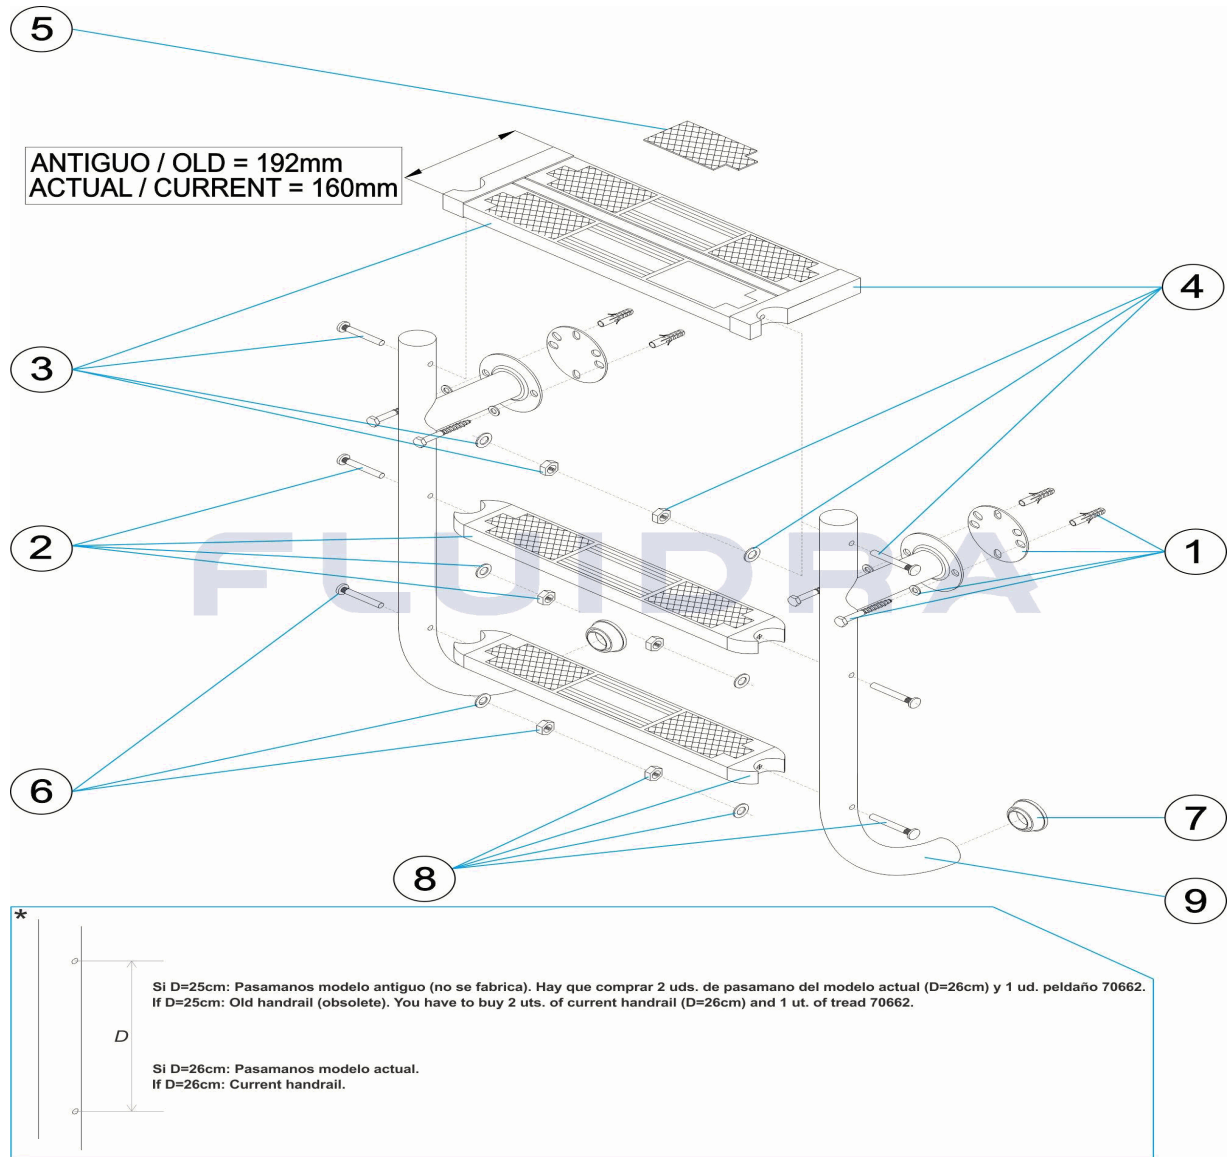

CODIGO **08090, 08091, 08092, 08093**

DESCRIPCION: **ESCALERA PARTIDA 2 PLETINAS 2-3-4-5 PELDAÑOS**

ESPAÑOL

POS	CODIGO	DESCRIPCION	CANTIDAD	POS	CODIGO	DESCRIPCION	CANTIDAD
1	4401010802	TORNILLERIA FIJACION ESCALERA 316		6	4401010111	TORNILLERIA PELDAÑO 316	
2	4401010104	PELDAÑO LUXE 316		7	4401010112	TOPE ESCALERA	
3	* 4401010805	PELDAÑO SEGURIDAD 316		8	4401010107	SOPORTE LATERAL PELDAÑO 316	
3	* 70662	PELDAÑO SEGURIDAD		9	* 01456R0200	PASAMANO 2 PELDAÑOS AISI-316	
4	* 4401010807	SOPORTE LATERAL SEGURIDAD		9	* 01457R0200	PASAMANO 3 PELDAÑOS AISI-316	
4	* 4401010028	SOPORTE LATERAL SEGURIDAD		9	* 01458R0200	PASAMANO 4 PELDAÑOS AISI-316	
5	4401010108	TAPETA PELDAÑO LUXE		9	* 01459R0200	PASAMANOS 5 PELDAÑOS AISI 316	

CODE **08090, 08091, 08092, 08093**

DESCRIPTION: **ÉCHELLE COUPÉE 2 PLAQUETTES 2-3-4 MARCHES**

OBSERVATIONS

POS	CODE	OBSERVATIONS
3	* 4401010805	POUR: MIRAR COMENTARIOS * / SEE COMMENTS *
3	* 70662	POUR: MIRAR COMENTARIOS * / SEE COMMENTS *
4	* 4401010807	POUR: MODELO ANTIGUO / OLD MODEL
4	* 4401010028	POUR: MODELO ACTUAL / CURRENT MODEL
9	* 01456R0200	POUR: 08090 MIRAR COMENTARIOS * / SEE COMMENTS *
9	* 01457R0200	POUR: 08091 MIRAR COMENTARIOS * / SEE COMMENTS *
9	* 01458R0200	POUR: 08092 MIRAR COMENTARIOS * / SEE COMMENTS *
9	* 01459R0200	POUR: 08093 MIRAR COMENTARIOS * / SEE COMMENTS *

CODE **08090, 08091, 08092, 08093**

DESCRIPTION: **SPLIT LADDER 2 RECTANGULAR BASES 2-3-4-5 STEPS**

ENGLISH

POS	CODE	DESCRIPTION	QUANTITY	POS	CODE	DESCRIPTION	QUANTITY
1	4401010802	FLANGE SET 316		6	4401010111	TREAD BOLT SET 316	
2	4401010104	DELUXE TREAD 316		7	4401010112	LADDER END CAP	
3	* 4401010805	SAFETY TREAD 316		8	4401010107	TREAD END SET 316	
3	* 70662	SAFETY TREAD		9	* 01456R0200	HANDRAIL 2 STEPS AISI-316	
4	* 4401010807	SAFETY TREAD END SET		9	* 01457R0200	SHORT 3 TREAD LADDER HANDRAIL	
4	* 4401010028	SAFETY TREAD END SET		9	* 01458R0200	SHORT 4 TREAD LADDER HANDRAIL	
5	4401010108	DELUXE TREAD END INSERT		9	* 01459R0200	HANDRAIL 5 STEPS AISI 316	