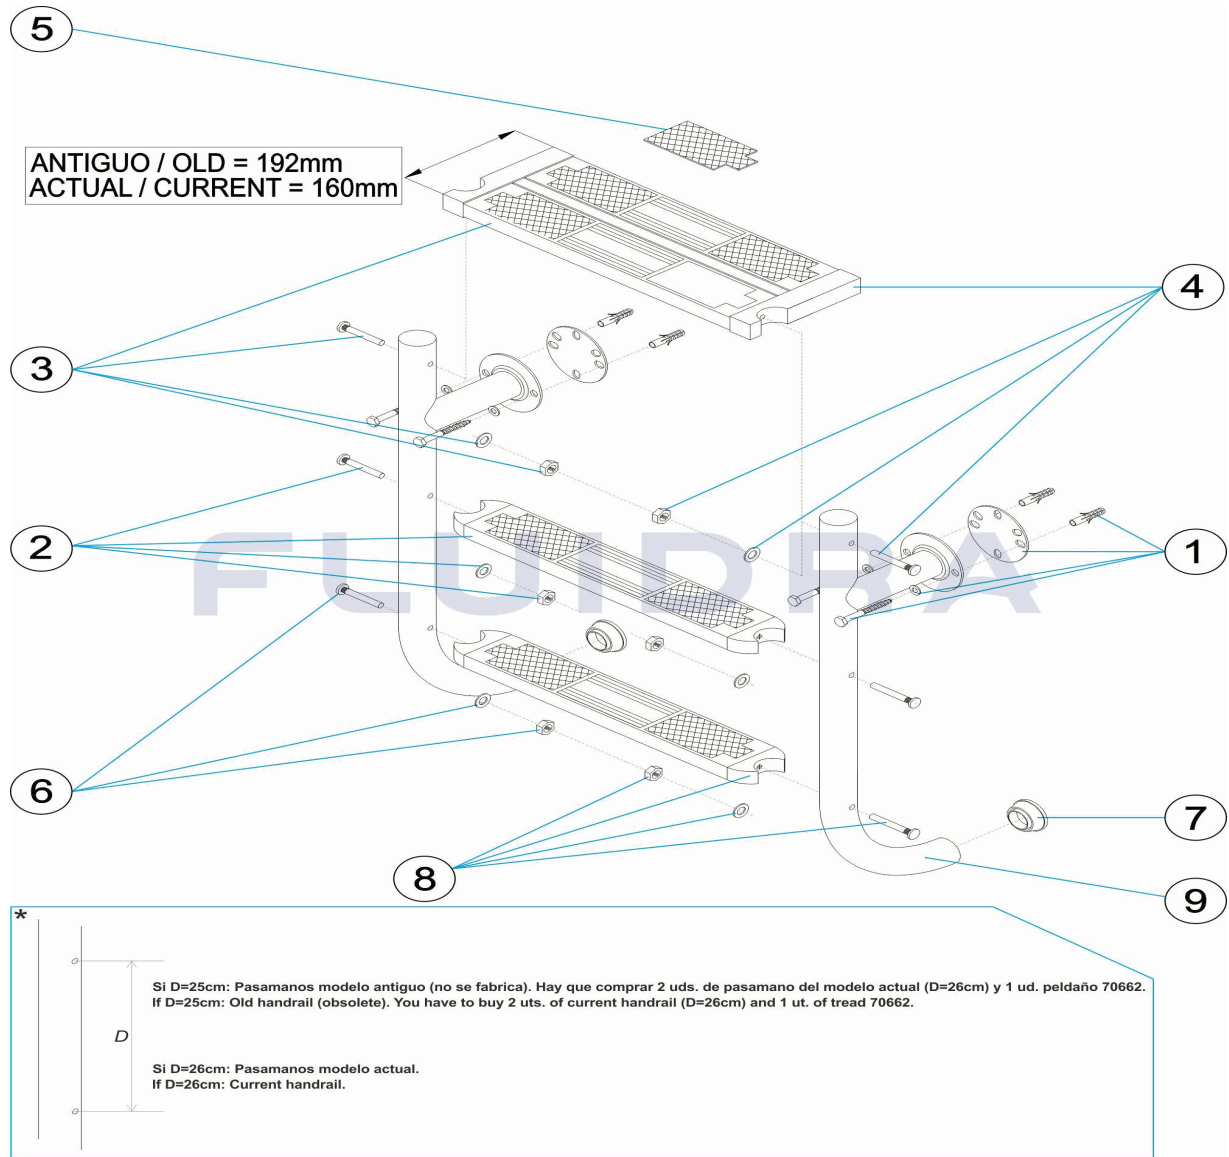

CODIGO **08090, 08091, 08092, 08093**

DESCRIPCION: **ESCALERA PARTIDA 2 PLETINAS 2-3-4-5 PELDAÑOS**

ESPAÑOL

POS	CODIGO	DESCRIPCION	CANTIDAD	POS	CODIGO	DESCRIPCION	CANTIDAD
1	4401010802	TORNILLERIA FIJACION ESCALERA 316		6	4401010111	TORNILLERIA PELDAÑO 316	
2	4401010104	PELDAÑO LUXE 316		7	4401010112	TOPE ESCALERA	
3	* 4401010805	PELDAÑO SEGURIDAD 316		8	4401010107	SOPORTE LATERAL PELDAÑO 316	
3	* 70662	PELDAÑO SEGURIDAD		9	* 01456R0200	PASAMANO 2 PELDAÑOS AISI-316	
4	* 4401010807	SOPORTE LATERAL SEGURIDAD		9	* 01457R0200	PASAMANO 3 PELDAÑOS AISI-316	
4	* 4401010028	SOPORTE LATERAL SEGURIDAD		9	* 01458R0200	PASAMANO 4 PELDAÑOS AISI-316	
5	4401010108	TAPETA PELDAÑO LUXE		9	* 01459R0200	PASAMANOS 5 PELDAÑOS AISI 316	

CODIGO **08090, 08091, 08092, 08093**

DESCRIPCION: **ESCALERA PARTIDA 2 PLETINAS 2-3-4-5 PELDAÑOS**

OBSERVACIONES

POS	CODIGO	OBSERVACIONES
3	* 4401010805	PARA: MIRAR COMENTARIOS * / SEE COMMENTS *
3	* 70662	PARA: MIRAR COMENTARIOS * / SEE COMMENTS *
4	* 4401010807	PARA: MODELO ANTIGUO / OLD MODEL
4	* 4401010028	PARA: MODELO ACTUAL / CURRENT MODEL
9	* 01456R0200	PARA: 08090 MIRAR COMENTARIOS * / SEE COMMENTS *
9	* 01457R0200	PARA: 08091 MIRAR COMENTARIOS * / SEE COMMENTS *
9	* 01458R0200	PARA: 08092 MIRAR COMENTARIOS * / SEE COMMENTS *
9	* 01459R0200	PARA: 08093 MIRAR COMENTARIOS * / SEE COMMENTS *

CODE **08090, 08091, 08092, 08093**

DESCRIPTION: **ÉCHELLE COUPÉE 2 PLAQUETTES 2-3-4 MARCHES**

OBSERVATIONS

POS	CODE	OBSERVATIONS
3	* 4401010805	POUR: MIRAR COMENTARIOS * / SEE COMMENTS *
3	* 70662	POUR: MIRAR COMENTARIOS * / SEE COMMENTS *
4	* 4401010807	POUR: MODELO ANTIGUO / OLD MODEL
4	* 4401010028	POUR: MODELO ACTUAL / CURRENT MODEL
9	* 01456R0200	POUR: 08090 MIRAR COMENTARIOS * / SEE COMMENTS *
9	* 01457R0200	POUR: 08091 MIRAR COMENTARIOS * / SEE COMMENTS *
9	* 01458R0200	POUR: 08092 MIRAR COMENTARIOS * / SEE COMMENTS *
9	* 01459R0200	POUR: 08093 MIRAR COMENTARIOS * / SEE COMMENTS *