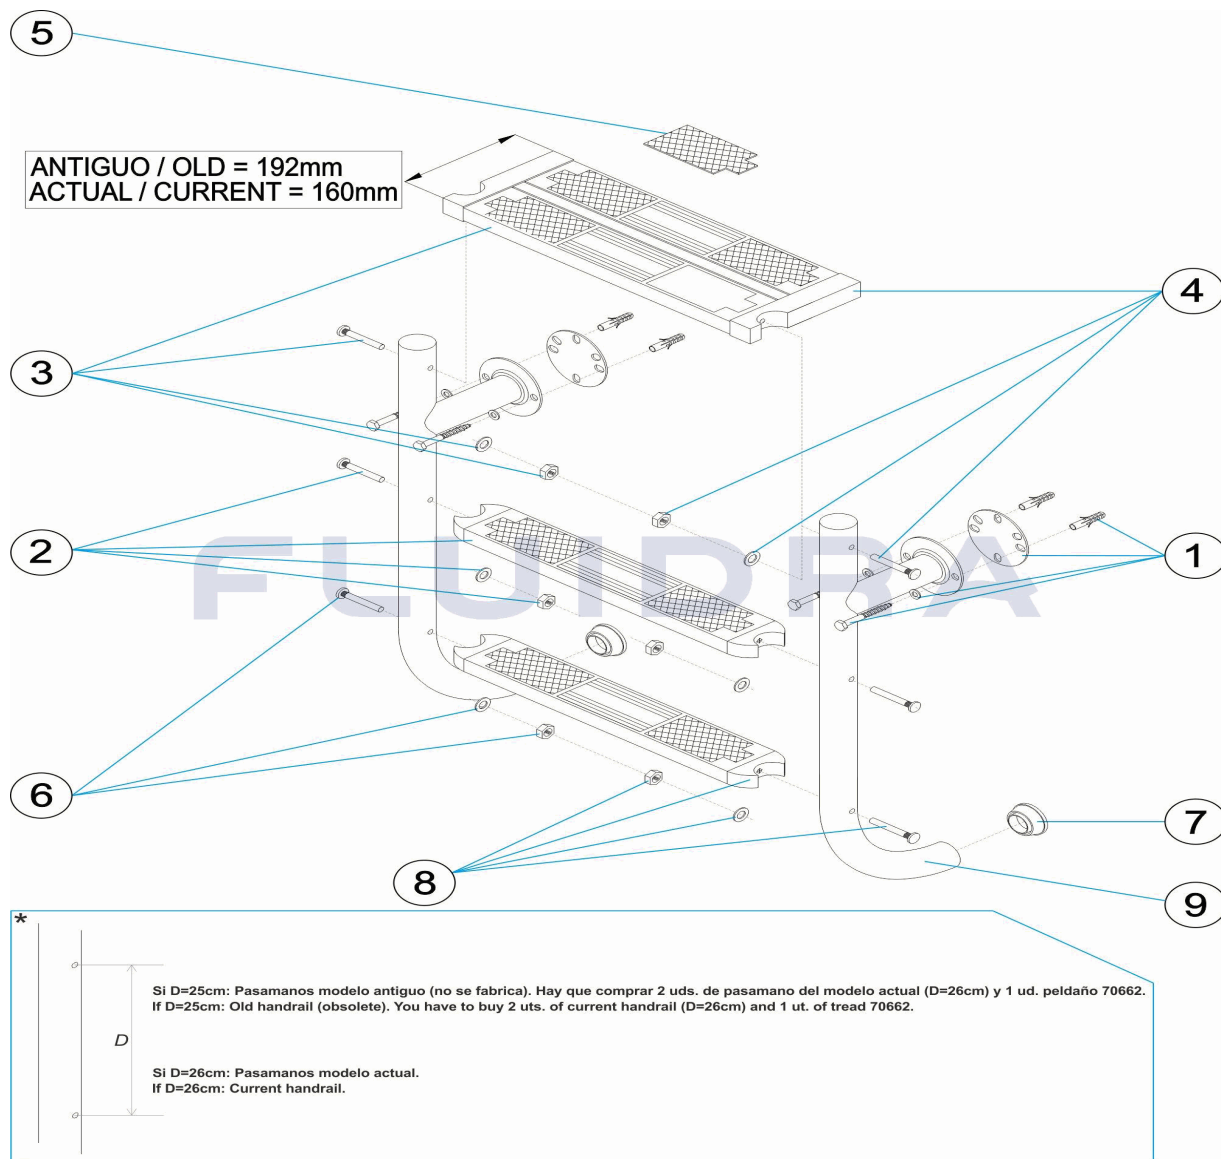

CODE **08090, 08091, 08092, 08093**

DESCRIPTION: **ÉCHELLE COUPÉE 2 PLAQUETTES 2-3-4 MARCHES**

OBSERVATIONS

POS	CODE	OBSERVATIONS
3	* 4401010805	POUR: MIRAR COMENTARIOS * / SEE COMMENTS *
3	* 70662	POUR: MIRAR COMENTARIOS * / SEE COMMENTS *
4	* 4401010807	POUR: MODELO ANTIGUO / OLD MODEL
4	* 4401010028	POUR: MODELO ACTUAL / CURRENT MODEL
9	* 01456R0200	POUR: 08090 MIRAR COMENTARIOS * / SEE COMMENTS *
9	* 01457R0200	POUR: 08091 MIRAR COMENTARIOS * / SEE COMMENTS *
9	* 01458R0200	POUR: 08092 MIRAR COMENTARIOS * / SEE COMMENTS *
9	* 01459R0200	POUR: 08093 MIRAR COMENTARIOS * / SEE COMMENTS *

CODE **08090, 08091, 08092, 08093**

DESCRIPTION: **SPLIT LADDER 2 RECTANGULAR BASES 2-3-4-5 STEPS**

OBSERVATIONS

POS	CODE	OBSERVATIONS
3	* 4401010805	FOR: MIRAR COMENTARIOS * / SEE COMMENTS *
3	* 70662	FOR: MIRAR COMENTARIOS * / SEE COMMENTS *
4	* 4401010807	FOR: MODELO ANTIGUO / OLD MODEL
4	* 4401010028	FOR: MODELO ACTUAL / CURRENT MODEL
9	* 01456R0200	FOR: 08090 MIRAR COMENTARIOS * / SEE COMMENTS *
9	* 01457R0200	FOR: 08091 MIRAR COMENTARIOS * / SEE COMMENTS *
9	* 01458R0200	FOR: 08092 MIRAR COMENTARIOS * / SEE COMMENTS *
9	* 01459R0200	FOR: 08093 MIRAR COMENTARIOS * / SEE COMMENTS *

CODICE **08090, 08091, 08092, 08093**

DESCRIZIONE: **SCALETTA 2 FLANGE 2-3-4-5 SCALINI**

ITALIANO

POS	CODICE	DESCRIZIONE	QUANTITA'	POS	CODICE	DESCRIZIONE	QUANTITA'
1	4401010802	BULLONERIA FISSAGGIO SCALA 316		6	4401010111	BULLONERIA GRADINO AISI 316	
2	4401010104	GRADINO LUXE AISI 316		7	4401010112	TAPPO SCALA	
3	* 4401010805	GRADINO DI SICUREZZA AISI 316		8	4401010107	SOSTEGNO LATERALE GRADINO 316	
3	* 70662	GRADINO DI SICUREZZA		9	* 01456R0200	CORRIMANO 2 GRADINI AISI-316	
4	* 4401010807	SUPPORTO LATERALE SICUREZZA		9	* 01457R0200	CORRIMANO CORTO SCALA 3 GR.	
4	* 4401010028	SUPPORTO LATERALE SICUREZZA		9	* 01458R0200	CORRIMANO CORTO SCALA 4 GR.	
5	4401010108	TAPPETINO FINITURA GRADINO LUXE		9	* 01459R0200	CORRIMANO 5 GRADINI AISI 316	