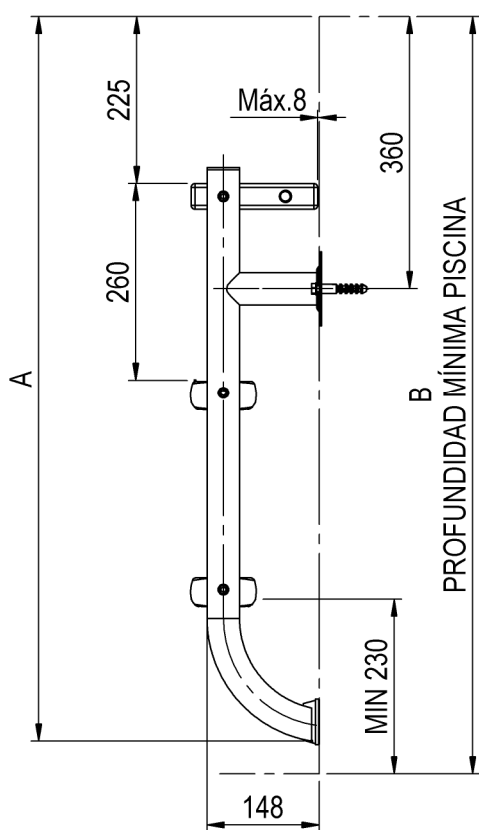

CÓDIGO/CODE: 08090 - 08091 - 08092 - 08093

PRODUCTO: ESCALERA PARTIDA (EN 13451-2)

PRODUCT: (EN 13451-2) SPLIT LADDER

MATERIAL: AISI-316

CODIGO	PELDAÑOS	A	B
08090	2	700	740
08091	3	960	1000
08092	4	1220	1260
08093	5	1480	1520

PELDAÑO LUXE AISI-316