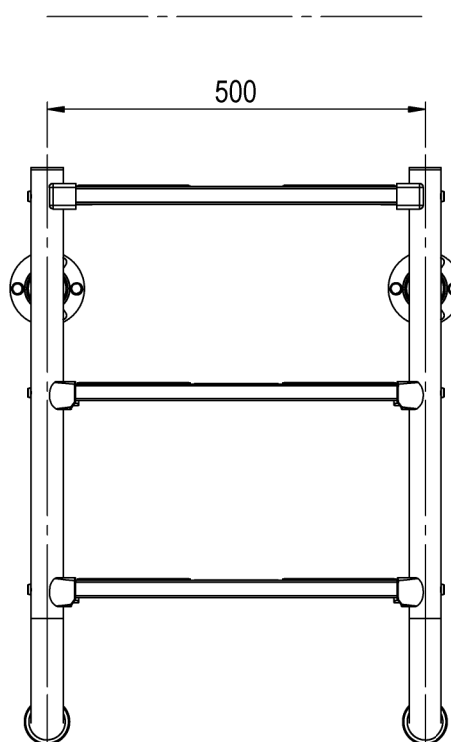

CÓDIGO/CODE: 08090 - 08091 - 08092 - 08093

PRODUCTO: ESCALERA PARTIDA (EN 13451-2)

PRODUCT: (EN 13451-2) SPLIT LADDER

MATERIAL: AISI-316

CODIGO	PELDAÑOS	A	B
08090	2	700	740
08091	3	960	1000
08092	4	1220	1260
08093	5	1480	1520

PELDAÑO LUXE AISI-316