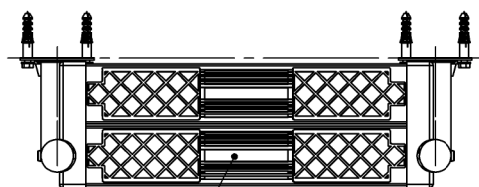

CÓDIGO/CODE: 08090 - 08091 - 08092 - 08093

PRODUCTO: ESCALERA PARTIDA (EN 13451-2)

PRODUCT: (EN 13451-2) SPLIT LADDER

MATERIAL: AISI-316

CODIGO	PELDAÑOS	A	B
08090	2	700	740
08091	3	960	1000
08092	4	1220	1260
08093	5	1480	1520

PELDAÑO LUXE AISI-316