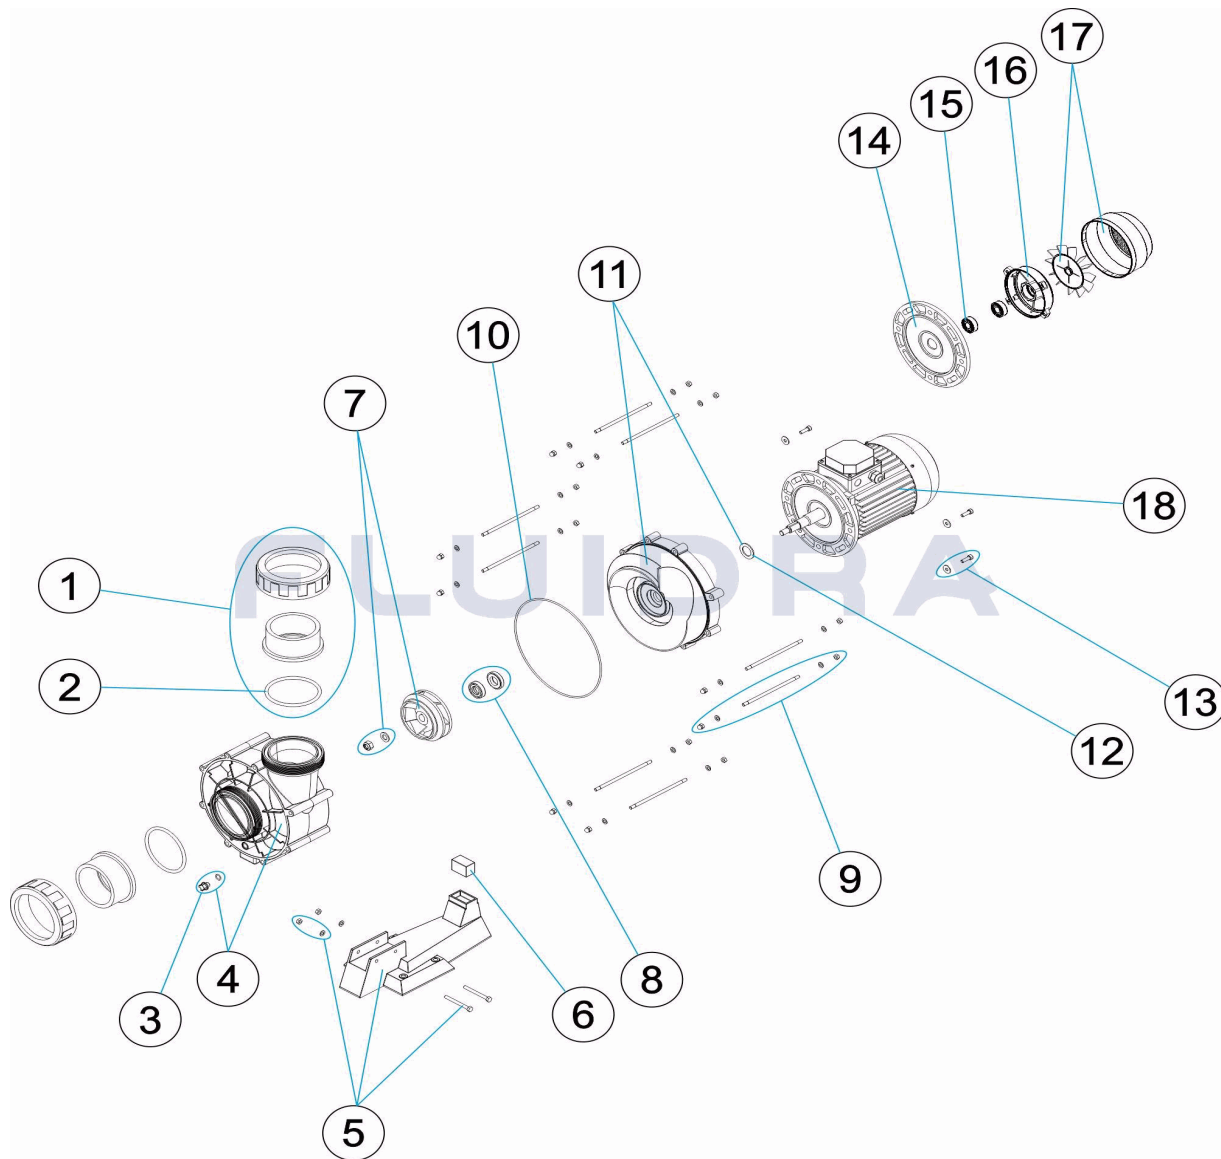

CODICE **44714, 44715, 44716, 44717, 44718, 44719, 44720, 44721**

DESCRIZIONE: **POMPE COLORADO 4 - 5,5 - 7,5 - 10 - 12,5 HP II-III SENZA PREFILTRO**

ITALIANO

POS	CODICE	DESCRIZIONE	QUANTITA'	POS	CODICE	DESCRIZIONE	QUANTITA'
1	* 4405010541	MANICOTTO UNIONE		7	* 4405011610	GIRANTE 7,5 CV (BRONZO)	
1	* 4405011623	MANICOTTO UNIONE		7	* 4405010760	GIRANTE 7,5 CV (INOX)	
2	4405011624	O-RING MANICOTTO		7	* 4405010767	GIRANTE 10 HP (PLASTICA)	
3	4405011606	TAPPO PURGA 1/4"		7	* 4405011611	GIRANTE 10 CV (BRONZO)	
4	4405011701	CORPO POMPA CON FILETTATURA ASPIR/		7	* 4405010761	GIRANTE 10 CV (INOX)	
5	4405011702	PIEDE POMPA CORTO		7	* 4405010769	GIRANTE 12,5 HP (PLASTICA)	
6	* 4405010539	SILENTBLOC (50 X 30 X48) 4 CV		7	* 4405011612	GIRANTE 12,5 CV (BRONZO)	
6	* 4405011620	SILENTBLOC AT 1000-1250		7	* 4405010762	GIRANTE 12,5 CV (INOX)	
7	* 4405010264	GIRANTE 4 HP (PLASTICA)		8	4405011613	TENUTA MECCANICA D.25	
7	* 4405010537	GIRANTE 4 CV (BRONZO)		9	4405011703	VITE CHIUSURA CORPO M-8X190	
7	* 4405010758	GIRANTE 4 CV (INOX)		10	4405011614	GUARNIZIONE COPERCHIO CORPO	
7	* 4405010265	GIRANTE 5,5 HP (PLASTICA)		11	* 4405010540	COPERCHIO CORPO POMPA	
7	* 4405010538	GIRANTE 5,5 CV (BRONZO)		11	* 4405011615	COPERCHIO CORPO POMPA 7,5 HP	

* SI FACCIA RIFERIMENTO AL FOGLIO DELLE OSSERVAZIONI