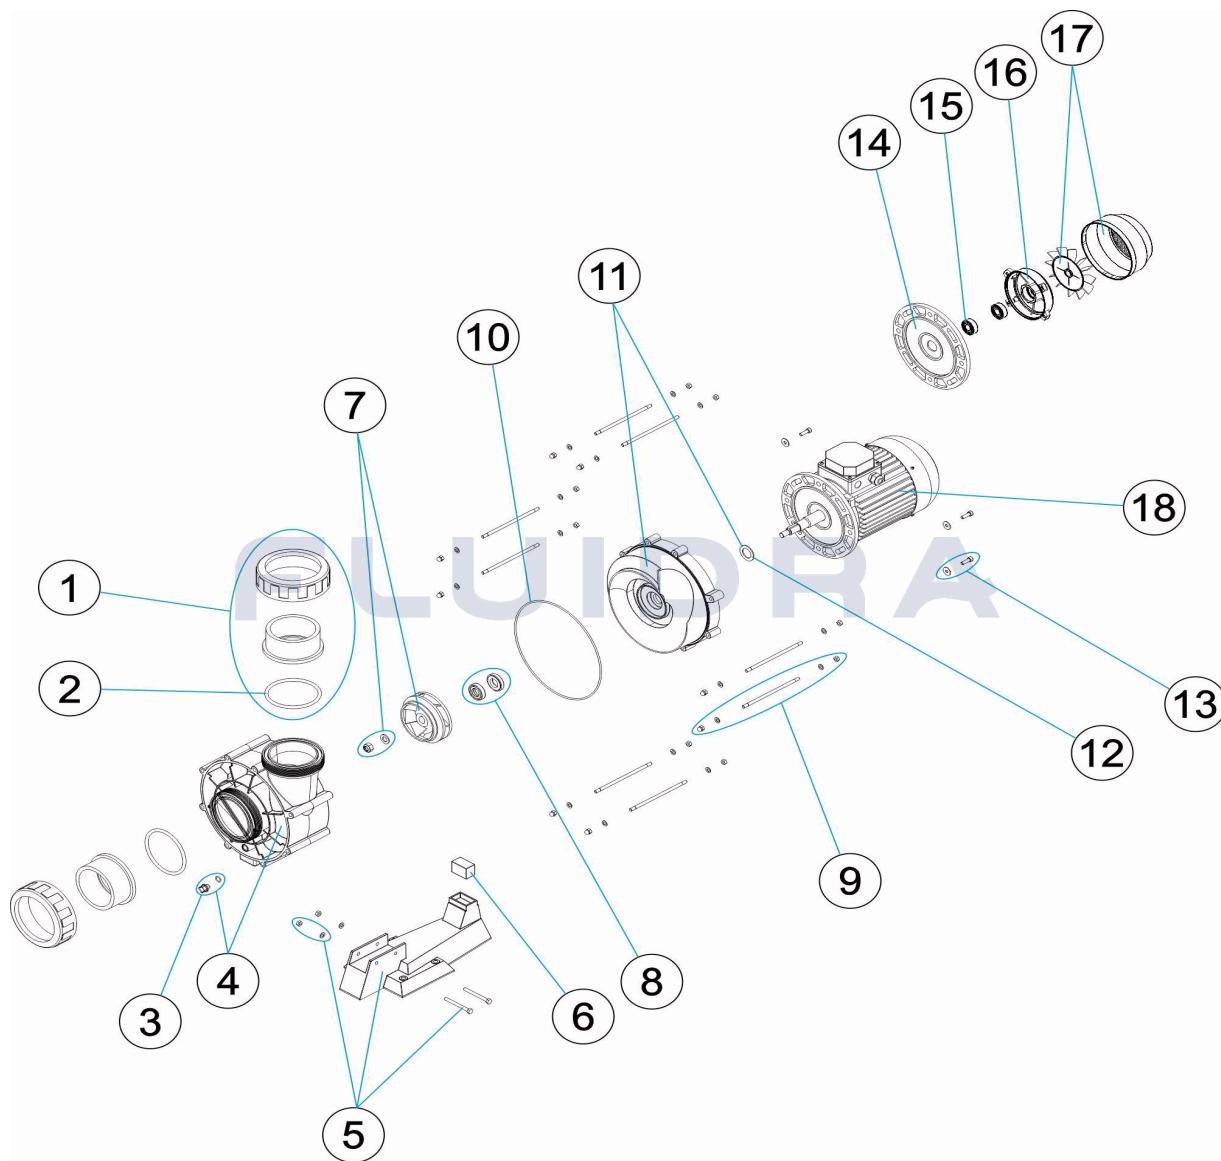

CODIGO 44714, 44715, 44716, 44717, 44718, 44719, 44720, 44721

DESCRIÇÃO: BOMBAS COLORADO 4 - 5,5 - 7,5 - 10 - 12,5 HP II-III SEM PRÉ-FILTRO

PORTUGUES

POS	CODIGO	DESCRIÇÃO	JANTIDADE	POS	CODIGO	DESCRIÇÃO	JANTIDADE
1	* 4405010541	UNIÃO TRES PEÇAS		7	* 4405011610	RODÍZIO 7,5 HP (BRONZE)	
1	* 4405011623	UNIÃO TRES PEÇAS		7	* 4405010760	RODÍZIO 7,5 HP (INOX)	
2	4405011624	JUNTA DE UNIÃO		7	* 4405010767	RODÍZIO 10 HP (PLÁSTICO)	
3	4405011606	TAMPO PURGA 1/4"		7	* 4405011611	RODÍZIO 10 HP (BRONZE)	
4	4405011701	CORPO BOMBA ROSCA		7	* 4405010761	RODÍZIO 10 HP (INOX)	
5	4405011702	BASE DA BOMBA		7	* 4405010769	RODÍZIO 12,5 HP (PLÁSTICO)	
6	* 4405010539	SILENT-BLOCK (50 X 30 X48) 4 CV		7	* 4405011612	RODÍZIO 12,5 HP (BRONZE)	
6	* 4405011620	SILENT-BLOCK DE AT 1000-1250		7	* 4405010762	RODÍZIO 12,5 HP (INOX)	
7	* 4405010264	RODÍZIO 4 HP (PLÁSTICO)		8	4405011613	JUNTA MECÂNICA D.25	
7	* 4405010537	RODÍZIO 4 HP (BRONZE)		9	4405011703	VEIO FIXAÇÃO CORPO M-8X190	
7	* 4405010758	RODÍZIO 4 HP (INOX)		10	4405011614	JUNTA TAMPA DO CORPO	
7	* 4405010265	RODÍZIO 5,5 HP (PLÁSTICO)		11	* 4405010540	TAMPA CORPO BOMBA	
7	* 4405010538	RODÍZIO 5,5 HP (BRONZE)		11	* 4405011615	TAMPA CORPO BOMBA 7,5 HP	

* VEJA A FICHA DE OBSERVAÇÕES