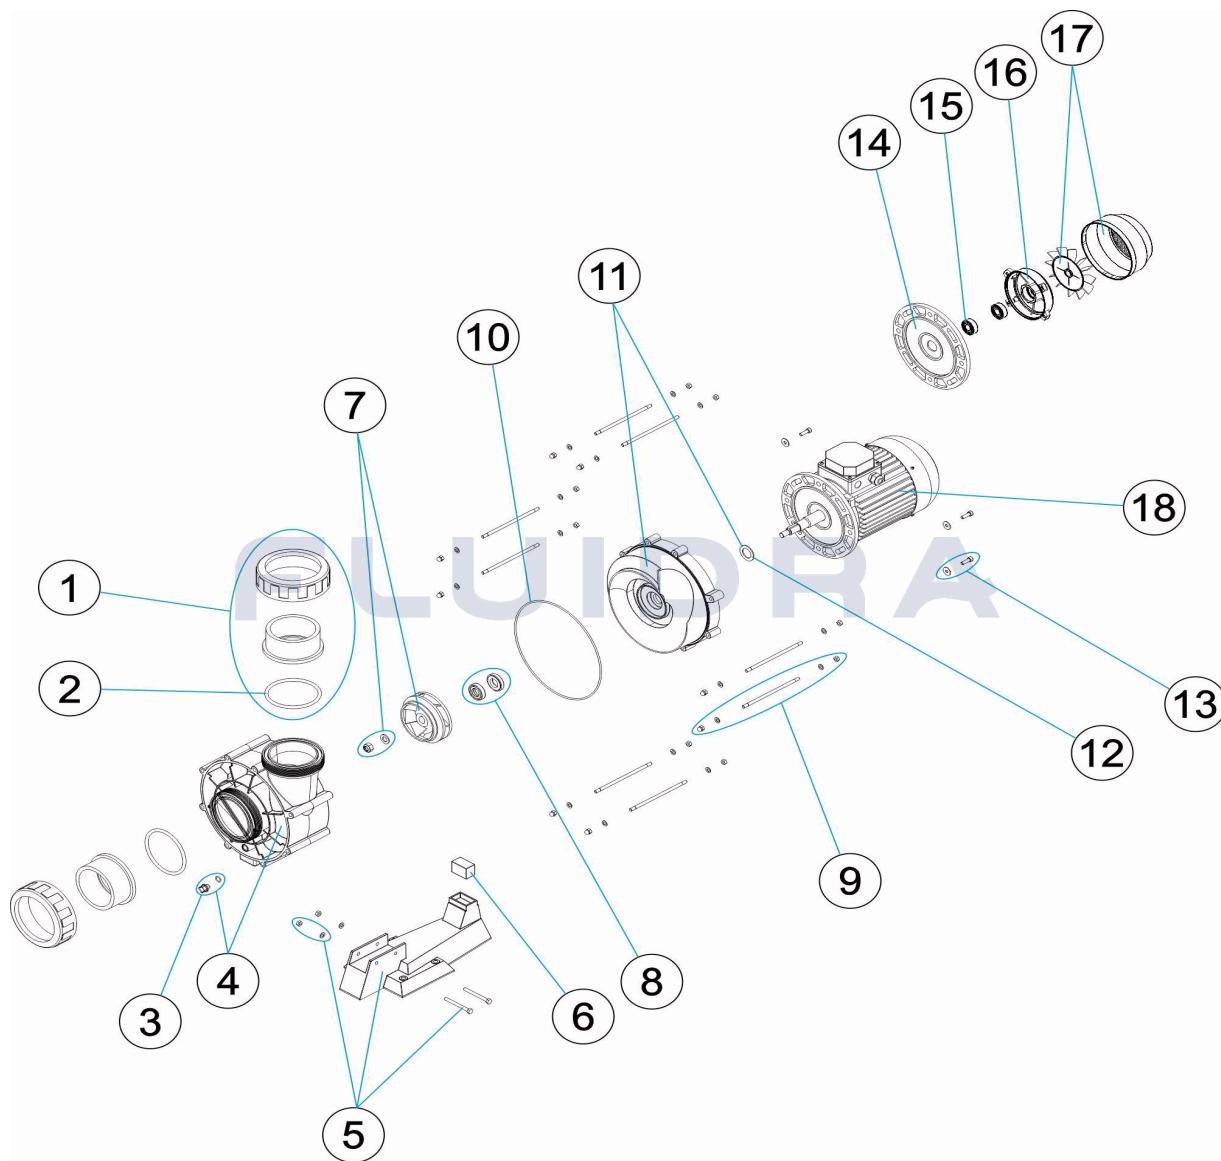

CODE **44714, 44715, 44716, 44717, 44718, 44719, 44720, 44721**

DESCRIPTION: **POMPES COLORADO 4 - 5,5 - 7,5 - 10 - 12,5 HP II-III SANS PRÉFILTRE**

FRANCAIS

POS	CODE	DESCRIPTION	QUANTITE	POS	CODE	DESCRIPTION	QUANTITE
1	* 4405010541	RACCORDS TROIS PIECES		7	* 4405011610	TURBINE 7,5 HP (BRONZE)	
1	* 4405011623	RACCORDS TROIS PIECES		7	* 4405010760	TURBINE 7,5 HP (INOX)	
2	4405011624	JOINT TORIQUE MANCHON		7	* 4405010767	TURBINE 10 HP (PLASTIQUE)	
3	4405011606	BOUCHON DE PURGUE 1/4"		7	* 4405011611	TURBINE 10 HP (BRONZE)	
4	4405011701	CORPS POMPE AVEC FILETAGE ASPIRATI		7	* 4405010761	TURBINE 10 HP (INOX)	
5	4405011702	PIED POMPE COURT		7	* 4405010769	TURBINE 12,5 HP (PLASTIQUE)	
6	* 4405010539	SILENT-BLOCK (50 X 30 X48) 4 CV		7	* 4405011612	TURBINE 12,5 HP (BRONZE)	
6	* 4405011620	SILENT-BLOCK AT 1000-1250		7	* 4405010762	TURBINE 12,5 HP (INOX)	
7	* 4405010264	TURBINE 4 HP (PLASTIQUE)		8	4405011613	GARNITURE MECANIQUE D.25	
7	* 4405010537	TURBINE 4 HP (BRONZE)		9	4405011703	TIGE FIXATION CORPS M-8X190	
7	* 4405010758	TURBINE 4 HP (INOX)		10	4405011614	JOINT DE COUVERCLE CORPS	
7	* 4405010265	TURBINE 5,5 HP (PLASTIQUE)		11	* 4405010540	COUVERCLE CORPS DE POMPE	
7	* 4405010538	TURBINE 5,5 HP (BRONZE)		11	* 4405011615	COUVERCLE CORPS DE POMPE 7,5 HP