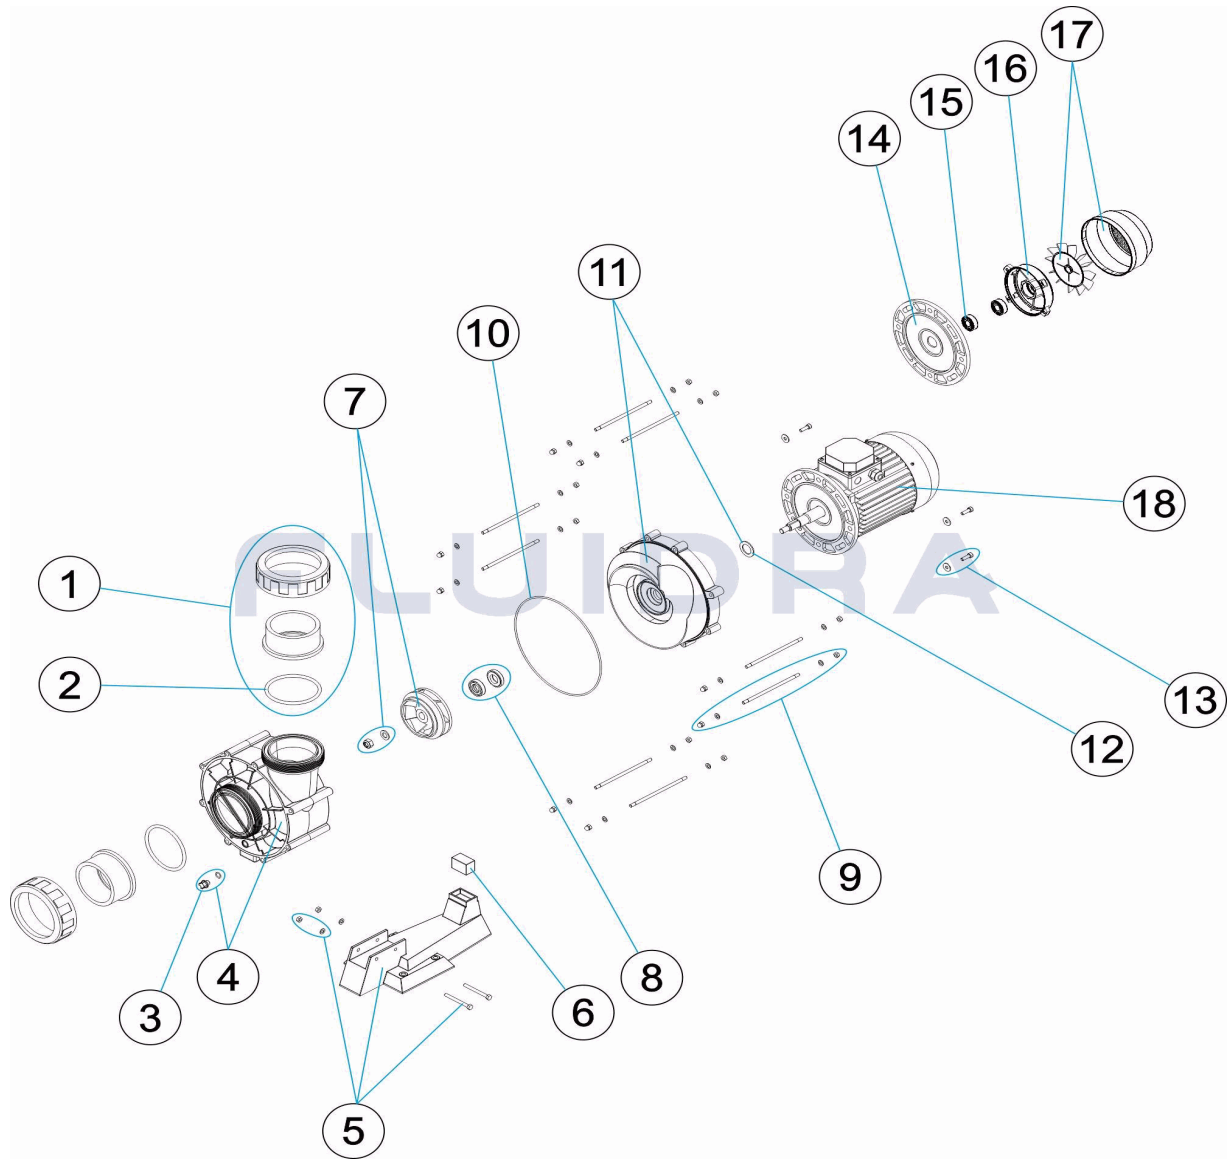

CODE **44714, 44715, 44716, 44717, 44718, 44719, 44720, 44721**

BESCHREIBUNG: **PUMPEN COLORADO 4 - 5,5 - 7,5 - 10 - 12,5 HP II-III OHNE VORFILTER**

DEUTSCH

POS	CODE	BESCHREIBUNG	MENGE	POS	CODE	BESCHREIBUNG	MENGE
1	* 4405010541	ANSCHLUSS DREI STK		7	* 4405011610	TURBINE 7,5 CV (BRONZE)	
1	* 4405011623	ANSCHLUSS DREI STK		7	* 4405010760	TURBINE 7,5 CV (EDELSTAHL)	
2	4405011624	O-RING NIPPEL		7	* 4405010767	TURBINE 10 HP (KUNSTSTOFF)	
3	4405011606	ABLASSSTOPFEN 1/4"		7	* 4405011611	TURBINE 10 CV (BRONZE)	
4	4405011701	PUMPENGEHÄUSE MIT GEWINDE		7	* 4405010761	TURBINE 10 CV (EDELSTAHL)	
5	4405011702	PUMPENFUSS KURZ		7	* 4405010769	TURBINE 12,5 HP (KUNSTSTOFF)	
6	* 4405010539	SCHWINGUNGSDÄMPFER (50 X 30 X 48) 4		7	* 4405011612	TURBINE 12,5 CV (BRONZE)	
6	* 4405011620	SCHWINGUNGSDÄMPFER AT 1000 - 1250		7	* 4405010762	TURBINE 12,5 CV (EDELSTAHL)	
7	* 4405010264	TURBINE 4 HP (KUNSTSTOFF)		8	4405011613	GLEITRINGDICHTUNG D. 25	
7	* 4405010537	TURBINE 4 CV (BRONZE)		9	4405011703	FIXIERBOLZEN GEHÄUSE M8 X 190	
7	* 4405010758	TURBINE 4 CV (EDELSTAHL)		10	4405011614	DICHTUNG ABDECKUNG GEHÄUSE	
7	* 4405010265	TURBINE 5,5 HP (KUNSTSTOFF)		11	* 4405010540	ABDECKUNG PUMPENGEHÄUSE	
7	* 4405010538	TURBINE 5,5 CV (BRONZE)		11	* 4405011615	ABDECKUNG PUMPENGEHÄUSE 7,5 HP	

* SIEHE ANMERKUNGSBLATT