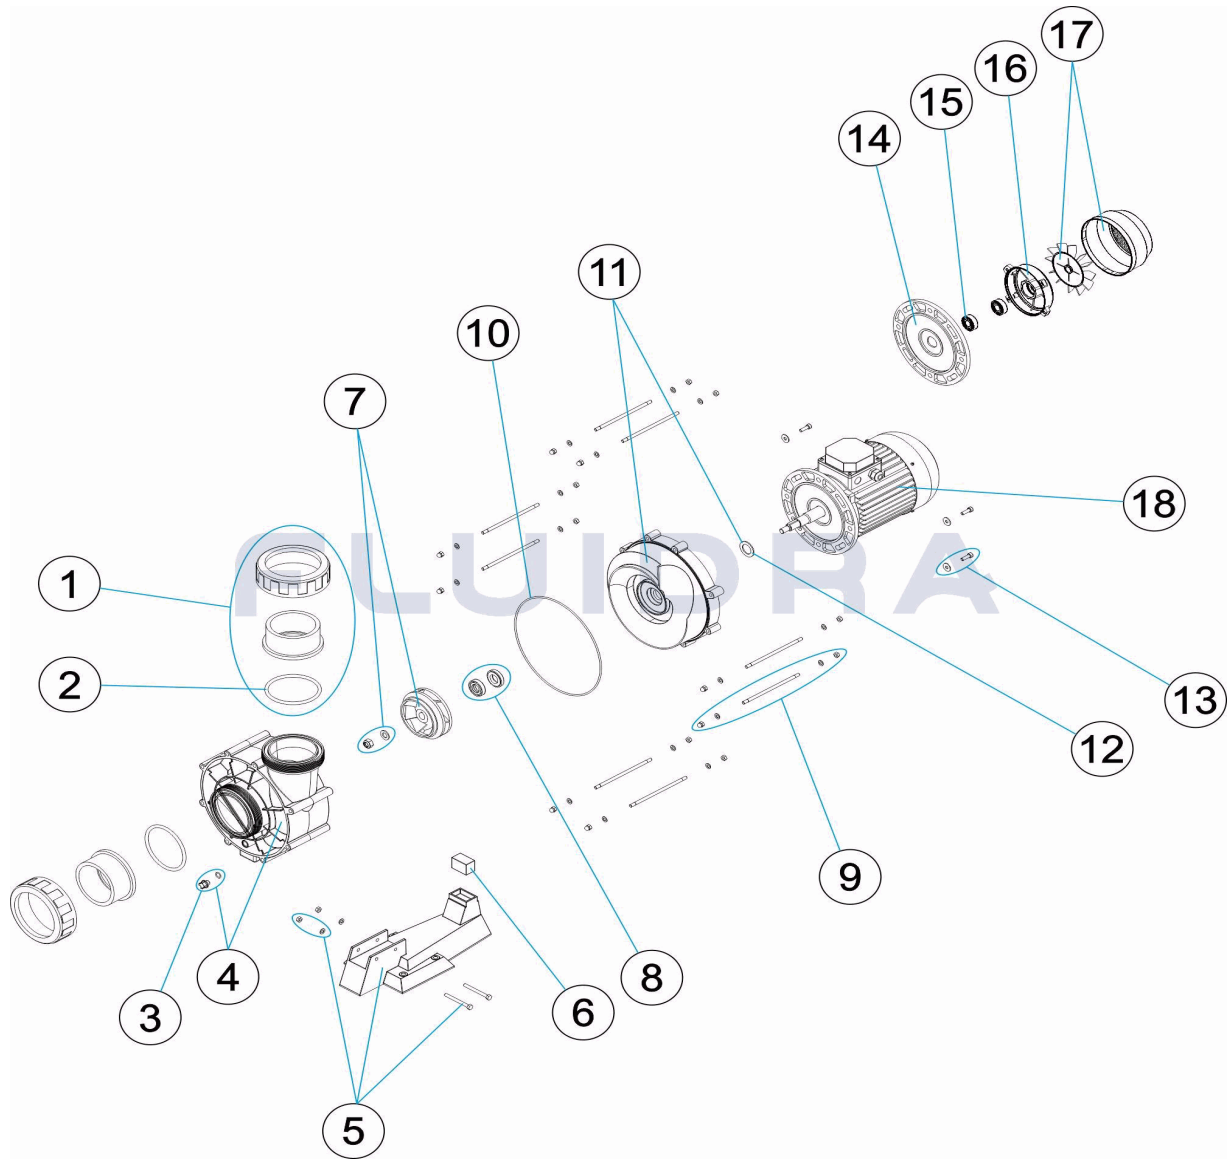

CODIGO 44714, 44715, 44716, 44717, 44718, 44719, 44720, 44721

DESCRIPCION: BOMBAS COLORADO 4 - 5,5 - 7,5 - 10 - 12,5 HP II-III SIN PREFILTRO

ESPAÑOL

POS	CODIGO	DESCRIPCION	CANTIDAD	POS	CODIGO	DESCRIPCION	CANTIDAD
1	* 4405010541	ENLACE TRES PIEZAS		7	* 4405011610	TURBINA 7,5 CV (BRONCE)	
1	* 4405011623	ENLACE TRES PIEZAS		7	* 4405010760	TURBINA 7,5 CV (INOX)	
2	4405011624	JUNTA TORICA MANGUITO		7	* 4405010767	TURBINA 10 HP (PLASTICO)	
3	4405011606	TAPON PURGA 1/2"		7	* 4405011611	TURBINA 10 CV (BRONCE)	
4	4405011701	CUERPO BOMBA CON ROSCA		7	* 4405010761	TURBINA 10 CV (INOX)	
5	4405011702	PIE BOMBA CORTO		7	* 4405010769	TURBINA 12,5 HP (PLASTICO)	
6	* 4405010539	SILENT BLOCK (50 X 30 X48) 4 CV		7	* 4405011612	TURBINA 12,5 CV (BRONCE)	
6	* 4405011620	SILENT-BLOCK AT 1000 - 1250		7	* 4405010762	TURBINA 12,5 CV (INOX)	
7	* 4405010264	TURBINA 4 HP (PLASTICO)		8	4405011613	SELLO MECANICO D.25	
7	* 4405010537	TURBINA 4 CV (BRONCE)		9	4405011703	ESPARRAGO FIJACION CUERPO M8 X 190	
7	* 4405010758	TURBINA 4 CV (INOX)		10	4405011614	JUNTA TAPA CUERPO	
7	* 4405010265	TURBINA 5,5 HP (PLASTICO)		11	* 4405010540	TAPA CUERPO BOMBA	
7	* 4405010538	TURBINA 5,5 CV (BRONCE)		11	* 4405011615	TAPA CUERPO BOMBA 7,5 HP